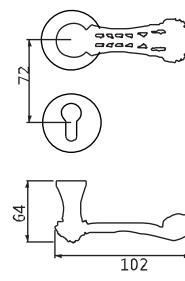

B830 DOOR
HANDOIF
材质: 环保铜

可选表面处理
 ● CB ● CF ● CP

B831 DOOR
HANDOIF
材质: 环保铜
MATERIAL: BRSS

可选表面处理
 ● CB ● CF ● CP

BL-CP-22-830

BL-OG-22-830

G-B9-830

BL-CP-B9-830