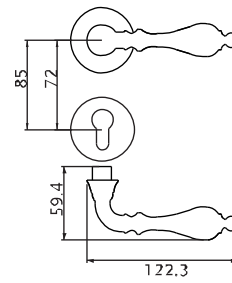

B821 DOOR
HANDOIF
材质: 环保铜
MATERIAL: BRASS

CP PN CF US

B827 DOOR
HANDOIF
材质: 环保铜
MATERIAL: BRASS

CP PN CF US

RI-CC-15-821

BL-CC-A7-821

BL-CP-A7-821

RI-CF-1/-827