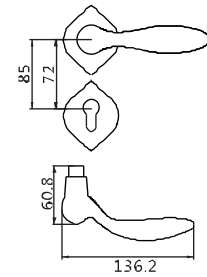

BL-CF-A6-826

BL-OC-A6-826

RI-OG-B4-814

B809 DOOR HANDOIF
 材质: 环保铜
 MATERIAL: BRSS

CP PN CF US

BL-CF-16-809

BL-OG-16-809

BL-CF-A3-809