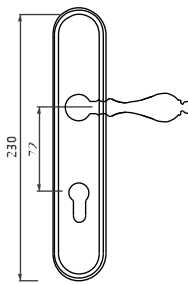

B821 DOOR
HANDOIF
材质: 环保铜
MATERIAL: BRASS

CP PN CF US

B827 DOOR
HANDOIF
材质: 环保铜
MATERIAL: BRASS

CP PN CF US

RI-CC-15-821

BL-CC-A7-821

BL-CP-A7-821

RI-CF-1/-827