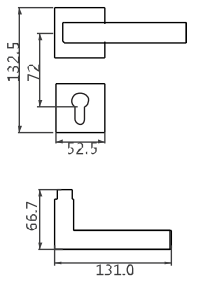

BL-RS-18-865