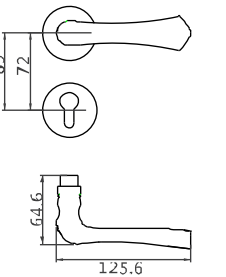

BL-OC-A4-809

B829 DOOR HANDOIF
 材质: 环保铜
 MATERIAL: BRSS

CB CF CP

RI-OG-24-829

RI-CF-24-829

RI-OB-B8-829

B820 DOOR HANDOIF

材质: 环保铜
MATERIAL: BRSS