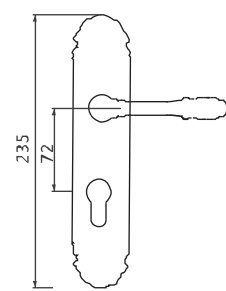

B817 DOOR
HANDOIF

材质: 环保铜
MATERIAL: BRSS

CP PN CF US

B837 DOOR
HANDOIF

材质: 环保铜
MATERIAL: BRSS

CB CF CP