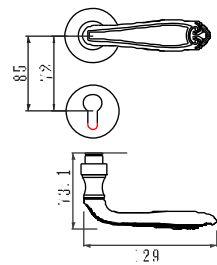

BL-GB-A1-807