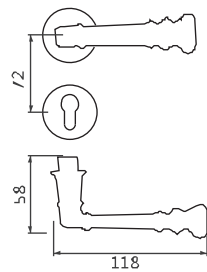

BL-GB-24-835

CRBL-GB-24-833

BL-GB-C4-835

BL-GB-C3-835

B813 DOOR
HANDOIF
材质: 环保铜
MATERIAL: BRSS

CP PN CF US

BL-CP-21-813

BL-CC-21-813