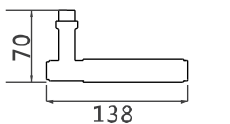

B864 DOOR
HANDOIF

材质：环保铜
MATERIAL: BRSS

可选表面处理

CO AS CF US