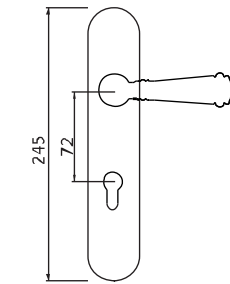

材质: 环保铜
MATERIAL: BRSS

CP PN CF US

RI-CC-15-828

RI-CF-15-828

BL-CC-B7-828

BL-CF-B7-828

B812 DOOR
HANDOIF

材质: 环保铜
MATERIAL: BRSS