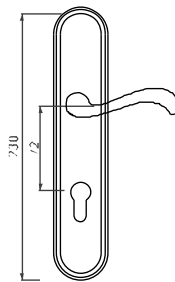

B861 DOOR
HANDL E

材质: 环保铜
MATERIAL: BRSS

● CF ● CB

BI-GB-15-861

3L-GB-18-861

BL-CF-18-861

B860 DOOR
HANDL E

材质: 环保铜
MATERIAL: BRSS

● CB ● CF

BL-GB-15-860

BL-CF-15-860

BL-CF-18-860