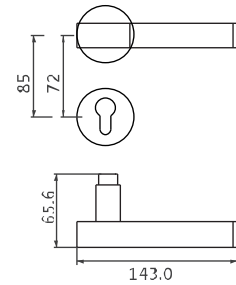

B883 DOOR
HANDL E

材质: 环保铜
MATERIAL: BRSS

● FM ● CP ● GB

BL-FMGB-19-883

BL-FMCP-19-883

B881 DOOR
HANDL E

材质: 环保铜
MATERIAL: BRSS

● FM ● CF ● CP