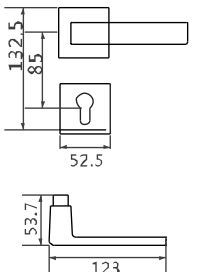

BL=CF-18-876

BL=FB-18-876

B875 DOOR
HANDOIF
材质: 环保铜
MATERIAL: BRSS

● CO ● CF ● US

BL=CO-18-875

BL=CF-18-875

BL=US-18-875

B870 DOOR
HANDOIF