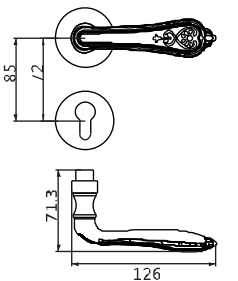

BL-OG-96-831