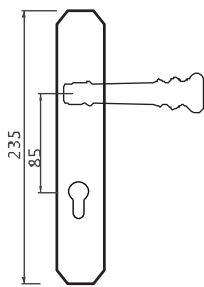

B813 DOOR
HANDOIF
材质: 环保铜
MATERIAL: BRSS

CP PN CF US

B885 DOOR
HANDOIF
材质: 环保铜
MATERIAL: BRSS

CF CP GB