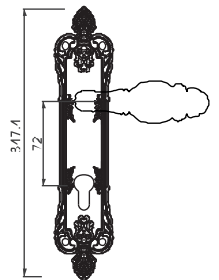

BL-GB-24-835

CRBL-GB-24-833

BL-GB-C4-835

BL-GB-C3-835

B813 DOOR
HANDOIF
材质: 环保铜
MATERIAL: BRSS

CP PN CF US

BL-CP-21-813

BL-CC-21-813