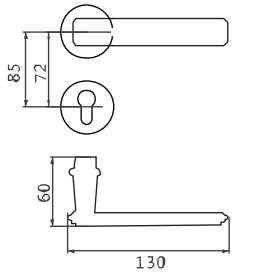

BL-CP-B6-813

BL-CC-B6-813

B885 DOOR
HANDOIF
材质: 环保铜
MATERIAL: BRSS

CF CP GB

BL-CP-21-885

BL-GB-21-885

BL-GB-B6-885

BL-CF-B6-885