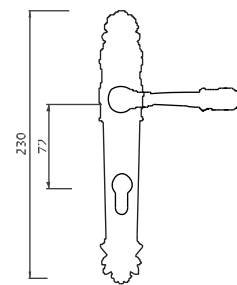

RI-OG-B4-814