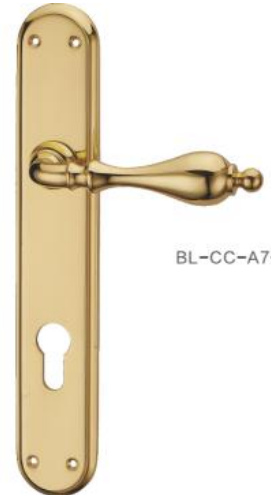

BL-CP-B6-813

BL-CC-B6-813

B885 DOOR
HANDOIF
材质: 环保铜
MATERIAL: BRSS

CF CP GB

BL-CP-21-885

BL-GB-21-885

BL-GB-B6-885

BL-CF-B6-885

B821 DOOR
HANDOIF
材质: 环保铜
MATERIAL: BRASS

CP PN CF US

B827 DOOR
HANDOIF
材质: 环保铜
MATERIAL: BRASS

CP PN CF US

RI-CC-15-821

BL-CC-A7-821

BL-CP-A7-821

RI-CF-1/-827