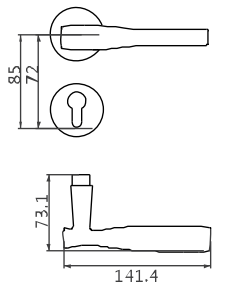

BI-PN-19-884

B862 DOOR
HANDOIF
材质: 环保铜
MATERIAL: BRSS

● RS ● CP ● CO ● US

BL-CP-19-862

BI-CO-19-862

BL-RS-19-862

BL-US-19-862

B859 DOOR
HANDOIF
材质: 环保铜
MATERIAL: BRSS