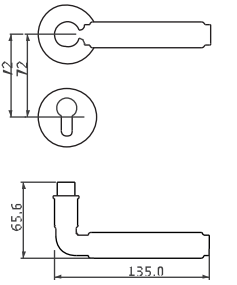

B883 DOOR
HANDL E

材质: 环保铜
MATERIAL: BRSS

● FM ● CP ● GB

B881 DOOR
HANDL E

材质: 环保铜
MATERIAL: BRSS

● FM ● CF ● CP