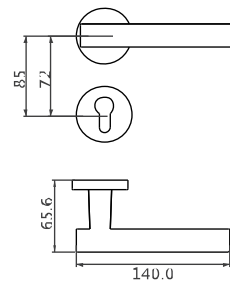

BL-FMCP-19-881

BL-FMCF-19-881

B867 DOOR
HANDOIF
材质: 环保铜
MATERIAL: BRSS

● CO ● CP ● HC

BL-CP-19-867

BL-CO-19-867

BL-HC-19-867

B865 DOOR
HANDOIF
材质: 环保铜
MATERIAL: BRSS