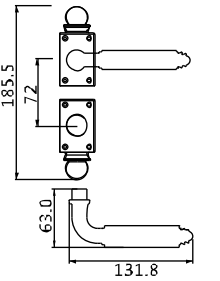

BL-CP-A8-812