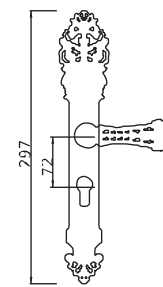

B830 DOOR
HANDOIF
材质: 环保铜

可选表面处理
 ● CB ● CF ● CP

B831 DOOR
HANDOIF
材质: 环保铜
MATERIAL: BRSS

可选表面处理
 ● CB ● CF ● CP

BL-CP-22-830

BL-OG-22-830

G-B9-830

BL-CP-B9-830