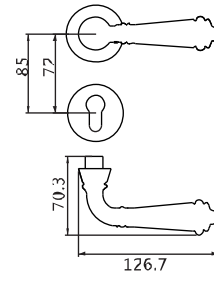

材质: 环保铜
MATERIAL: BRSS

CP PN CF US

RI-CC-15-828

RI-CF-15-828

BL-CC-B7-828

BL-CF-B7-828

B812 DOOR
HANDOIF

材质: 环保铜
MATERIAL: BRSS