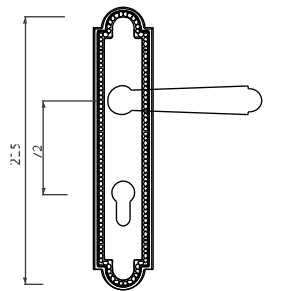

B826 DOOR
HANDOIF
材质: 环保铜
MATERIAL: BRSS

CP PN CF US

B814 DOOR
HANDOIF
材质: 环保铜
MATERIAL: BRSS

CB CF CP