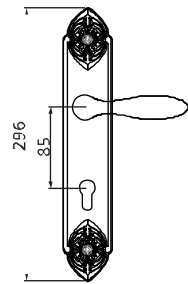

B809 DOOR HANDOIF
材质: 环保铜
MATERIAL: BRSS

CP PN CF US

B829 DOOR HANDOIF
材质: 环保铜
MATERIAL: BRSS

CB CF CP