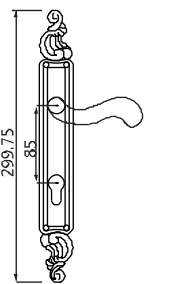

B821 DOOR
HANDOIF
材质: 环保铜
MATERIAL: BRASS

CP PN CF US

B827 DOOR
HANDOIF
材质: 环保铜
MATERIAL: BRASS

CP PN CF US