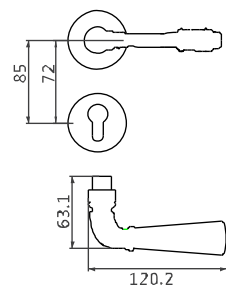

BL-OG-18-831

BL-CF-18-831

BL-OG-96-831

B817 DOOR
HANDOIF

材质: 环保铜
MATERIAL: BRSS

CP PN CF US

BL-CF-14-817

BL-GB-14-817