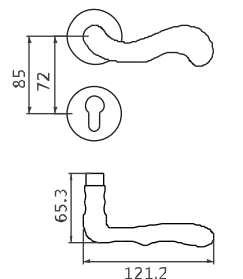

BL-CF-A5-827