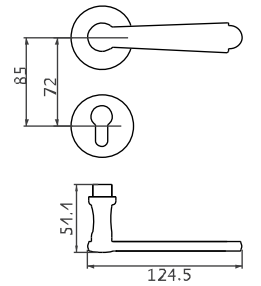

B826 DOOR
HANDOIF
材质: 环保铜
MATERIAL: BRSS

CP PN CF US

B814 DOOR
HANDOIF
材质: 环保铜
MATERIAL: BRSS

CB CF CP

RI-CF-18-826

3L-OG-10-826

BL-OG-20-814

BL-CF-20-814