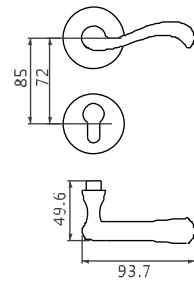

RI-GR-1/-827

BL-CF-A5-827

BL-AI-A5-827

B861 DOOR
HANDL E

材质: 环保铜
MATERIAL: BRSS

● CF ● CB

BI-GB-15-861

3L-GB-18-861