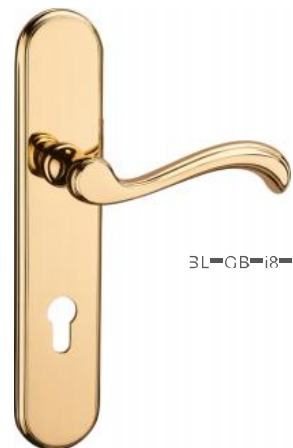

RI-GR-1/-827

BL-CF-A5-827

BL-AI-A5-827

B861 DOOR
HANDL E

材质: 环保铜
MATERIAL: BRSS

● CF ● CB

BI-GB-15-861

3L-GB-18-861