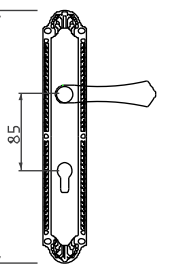

BL-OC-A4-809

B829 DOOR HANDOIF
 材质: 环保铜
 MATERIAL: BRSS

CB CF CP

RI-OG-24-829

RI-CF-24-829

RI-OB-B8-829

B820 DOOR HANDOIF

材质: 环保铜
MATERIAL: BRSS