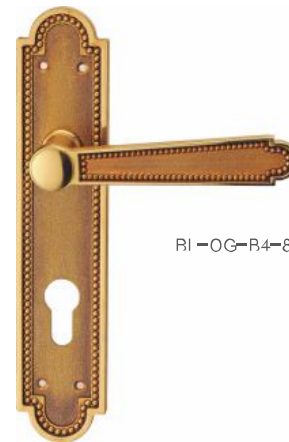

RI-OG-B4-814