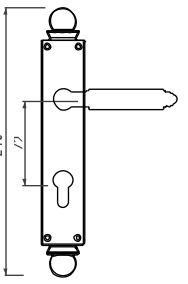

CB CF CP

BL-CP-10-812

BL-CC-10-812

BL-CP-A8-812

B807 DOOR
HANDOIF
材质: 环保铜
MATERIAL: BRSS

OG GB CF

B806 DOOR
HANDOIF
材质: 环保铜
MATERIAL: BRSS

GB CF CP