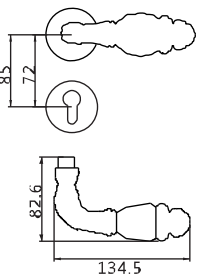

BL-GB-C4-835