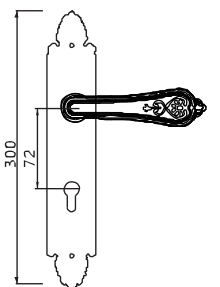

B830 DOOR
HANDOIF
材质: 环保铜

可选表面处理
● CB ● CF ● CP

B831 DOOR
HANDOIF
材质: 环保铜
MATERIAL: BRSS

可选表面处理
● CB ● CF ● CP