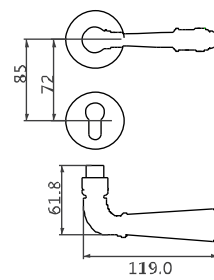

B826 DOOR
HANDOIF
材质: 环保铜
MATERIAL: BRSS

CP PN CF US

B814 DOOR
HANDOIF
材质: 环保铜
MATERIAL: BRSS

CB CF CP

RI-CF-18-826

3L-OG-10-826

BL-OG-20-814

BL-CF-20-814