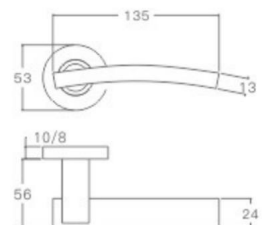

表面处理: 不锈钢拉丝, 镜面抛光, PVD
Finish: SSS, PSS, PVD

空心把手
Hollow Handle

YQ-Y206

主要材质: 201不锈钢, 304不锈钢
Material: SUS201, SUS304 STAINLESS STEEL

表面处理: 不锈钢拉丝, 镜面抛光, PVD
Finish: SSS, PSS, PVD

空心把手
Hollow Handle

YQ-Y208

主要材质: 201不锈钢, 304不锈钢
Material: SUS201, SUS304 STAINLESS STEEL