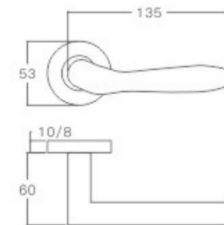

YQ-S24

主要材质: 201不锈钢, 304不锈钢
Material: SUS201, SUS304 STAINLESS STEEL

表面处理: 不锈钢拉丝, 镜面抛光, PVD
Finish: SSS, PSS, PVD

空心把手
Hollow Handle