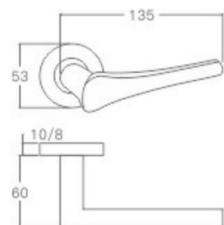

不锈钢门锁系列
Stainless Steel door lock series

YQ-S09

主要材质: 201不锈钢, 304不锈钢
Material: SUS201, SUS304 STAINLESS STEEL

表面处理: 不锈钢拉丝, 镜面抛光, PVD
Finish: SSS, PSS, PVD

空心把手
Hollow Handle