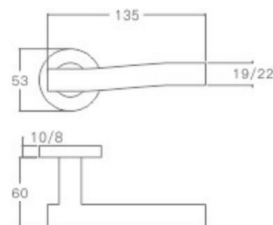

不锈钢门锁系列
Stainless Steel door lock series

YQ-Y201

主要材质: 201不锈钢, 304不锈钢
Material: SUS201, SUS304 STAINLESS STEEL

表面处理: 不锈钢拉丝, 镜面抛光, PVD
Finish: SSS, PSS, PVD

空心把手
Hollow Handle