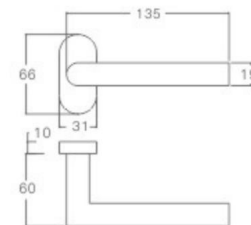

YQ-Y216

主要材质: 201不锈钢, 304不锈钢
Material: SUS201, SUS304 STAINLESS STEEL

表面处理: 不锈钢拉丝, 镜面抛光, PVD
Finish: SSS, PSS, PVD

空心把手
Hollow Handle