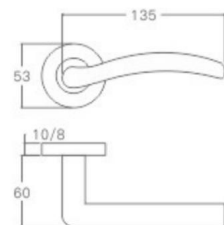

不锈钢门锁系列
Stainless Steel door lock series

YQ-S05

主要材质: 201不锈钢, 304不锈钢
Material: SUS201, SUS304 STAINLESS STEEL

表面处理: 不锈钢拉丝, 镜面抛光, PVD
Finish: SSS, PSS, PVD

空心把手
Hollow Handle