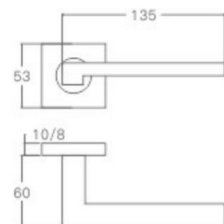

不锈钢门锁系列
Stainless Steel door lock series

YQ-Y209

主要材质: 201不锈钢, 304不锈钢
Material: SUS201, SUS304 STAINLESS STEEL

表面处理: 不锈钢拉丝, 镜面抛光, PVD
Finish: SSS, PSS, PVD

空心把手
Hollow Handle