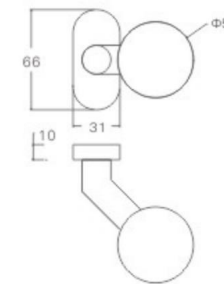

YQ-Y220

主要材质: 201不锈钢, 304不锈钢
Material: SUS201, SUS304 STAINLESS STEEL

表面处理: 不锈钢拉丝, 镜面抛光, PVD
Finish: SSS, PSS, PVD