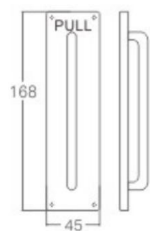

主要材质: 201不锈钢, 304不锈钢
Material: SUS201, SUS304 STAINLESS STEEL

表面处理: 不锈钢拉丝, 镜面抛光, PVD
Finish: SSS, PSS, PVD

YQ-YP232

主要材质: 201不锈钢, 304不锈钢
Material: SUS201, SUS304 STAINLESS STEEL

表面处理: 不锈钢拉丝, 镜面抛光, PVD
Finish: SSS, PSS, PVD