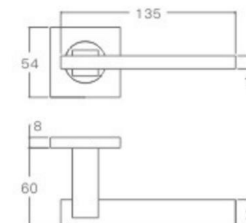

表面处理: 不锈钢拉丝, 镜面抛光, PVD
Finish: SSS, PSS, PVD

空心把手
Hollow Handle

YQ-Y212

主要材质: 201不锈钢, 304不锈钢
Material: SUS201, SUS304 STAINLESS STEEL

表面处理: 不锈钢拉丝, 镜面抛光, PVD
Finish: SSS, PSS, PVD

空心把手
Hollow Handle

不锈钢门锁系列
Stainless Steel door lock series