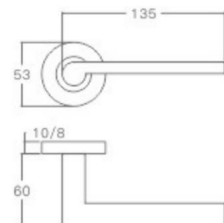

表面处理: 不锈钢拉丝, 镜面抛光, PVD
Finish: SSS, PSS, PVD

空心把手
Hollow Handle

YQ-S38

主要材质: 201不锈钢, 304不锈钢
Material: SUS201, SUS304 STAINLESS STEEL

表面处理: 不锈钢拉丝, 镜面抛光, PVD
Finish: SSS, PSS, PVD

空心把手
Hollow Handle

YQ-S40

主要材质: 201不锈钢, 304不锈钢
Material: SUS201, SUS304 STAINLESS STEEL