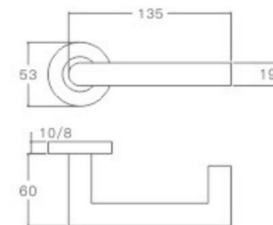

表面处理: 不锈钢拉丝, 镜面抛光, PVD
Finish: SSS, PSS, PVD

空心把手
Hollow Handle

YQ-Y204

主要材质: 201不锈钢, 304不锈钢
Material: SUS201, SUS304 STAINLESS STEEL

表面处理: 不锈钢拉丝, 镜面抛光, PVD
Finish: SSS, PSS, PVD

空心把手
Hollow Handle

不锈钢门锁系列
Stainless Steel door lock series