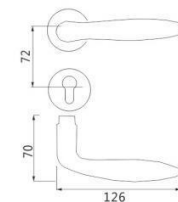

S-MAB-55-04

S-SS-93-04

S-SS-91-04

智美生活 铸想未来

S569 DOOR HANDOLE

材质：不锈钢
MATERIAL:STAINLESS STEEL

可选表面处理

S-SS-51-569