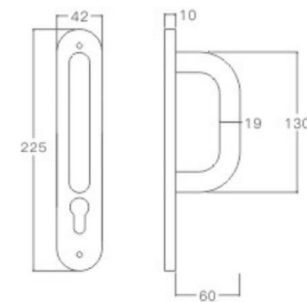

表面处理: 不锈钢拉丝, 镜面抛光, PVD
Finish: SSS, PSS, PVD

不锈钢门锁系列
Stainless Steel door lock series

YQ-YP229

主要材质: 201不锈钢, 304不锈钢
Material: SUS201, SUS304 STAINLESS STEEL

表面处理: 不锈钢拉丝, 镜面抛光, PVD
Finish: SSS, PSS, PVD

YQ-YP228