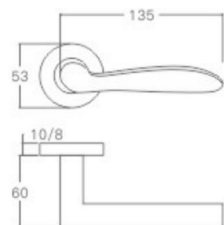

不锈钢门锁系列
Stainless Steel door lock series

YQ-S21

主要材质: 201不锈钢, 304不锈钢
Material: SUS201, SUS304 STAINLESS STEEL

表面处理: 不锈钢拉丝, 镜面抛光, PVD
Finish: SSS, PSS, PVD

空心把手
Hollow Handle