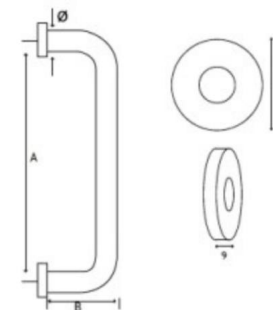

YQ-234

主要材质: 201不锈钢, 304不锈钢
Material: SUS201, SUS304 STAINLESS STEEL

表面处理: 不锈钢拉丝, 镜面抛光, PVD
Finish: SSS, PSS, PVD