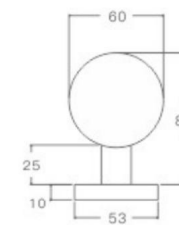

空心把手
Hollow Handle

不锈钢门锁系列
Stainless Steel door lock series

YQ-Y219

主要材质: 201不锈钢, 304不锈钢
Material: SUS201, SUS304 STAINLESS STEEL

表面处理: 不锈钢拉丝, 镜面抛光, PVD
Finish: SSS, PSS, PVD

YQ-Y218

主要材质: 201不锈钢, 304不锈钢
Material: SUS201, SUS304 STAINLESS STEEL