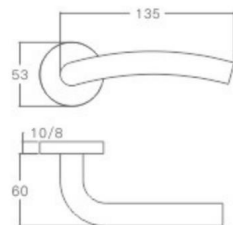

YQ-Y202

主要材质: 201不锈钢, 304不锈钢
Material: SUS201, SUS304 STAINLESS STEEL

表面处理: 不锈钢拉丝, 镜面抛光, PVD
Finish: SSS, PSS, PVD

空心把手
Hollow Handle