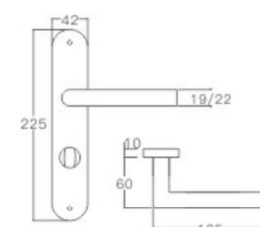

YQ-YP225

主要材质: 201不锈钢, 304不锈钢
Material: SUS201, SUS304 STAINLESS STEEL

表面处理: 不锈钢拉丝, 镜面抛光, PVD
Finish: SSS, PSS, PVD