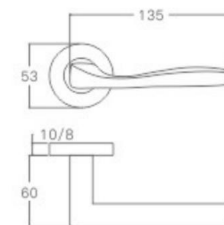

不锈钢门锁系列
Stainless Steel door lock series

YQ-S27

主要材质: 201不锈钢, 304不锈钢
Material: SUS201, SUS304 STAINLESS STEEL

表面处理: 不锈钢拉丝, 镜面抛光, PVD
Finish: SSS, PSS, PVD

空心把手
Hollow Handle