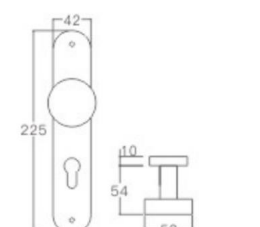

YQ-YP226

主要材质: 201不锈钢, 304不锈钢
Material: SUS201, SUS304 STAINLESS STEEL

表面处理: 不锈钢拉丝, 镜面抛光, PVD
Finish: SSS, PSS, PVD