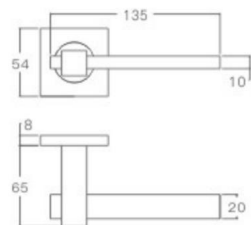

不锈钢门锁系列
Stainless Steel door lock series

YQ-Y213

主要材质: 201不锈钢, 304不锈钢
Material: SUS201, SUS304 STAINLESS STEEL

表面处理: 不锈钢拉丝, 镜面抛光, PVD
Finish: SSS, PSS, PVD

空心把手
Hollow Handle