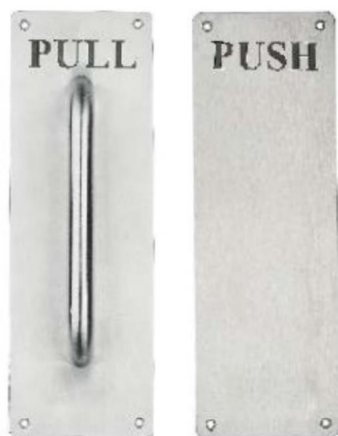

主要材质: 201不锈钢, 304不锈钢
Material: SUS201, SUS304 STAINLESS STEEL

表面处理: 不锈钢拉丝, 镜面抛光, PVD
Finish: SSS, PSS, PVD

YQ-YP232

主要材质: 201不锈钢, 304不锈钢
Material: SUS201, SUS304 STAINLESS STEEL

表面处理: 不锈钢拉丝, 镜面抛光, PVD
Finish: SSS, PSS, PVD

YQ-234

主要材质: 201不锈钢, 304不锈钢
Material: SUS201, SUS304 STAINLESS STEEL

表面处理: 不锈钢拉丝, 镜面抛光, PVD
Finish: SSS, PSS, PVD

不锈钢门锁系列
Stainless Steel door lock series

BK-01

主要材质: 锌合金旋钮, 不锈钢外盖
Material: Zinc Knob, SS Cover