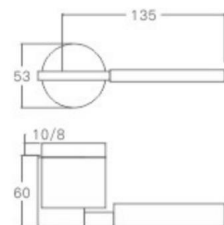

不锈钢门锁系列
Stainless Steel door lock series

YQ-Y217

主要材质: 201不锈钢, 304不锈钢
Material: SUS201, SUS304 STAINLESS STEEL

表面处理: 不锈钢拉丝, 镜面抛光, PVD
Finish: SSS, PSS, PVD

空心把手
Hollow Handle