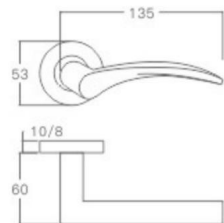

不锈钢门锁系列
Stainless Steel door lock series

YQ-S41

主要材质: 201不锈钢, 304不锈钢
Material: SUS201, SUS304 STAINLESS STEEL

表面处理: 不锈钢拉丝, 镜面抛光, PVD
Finish: SSS, PSS, PVD

空心把手
Hollow Handle