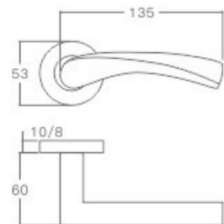

空心把手
Hollow Handle

YQ-S42

主要材质: 201不锈钢, 304不锈钢
Material: SUS201, SUS304 STAINLESS STEEL

表面处理: 不锈钢拉丝, 镜面抛光, PVD
Finish: SSS, PSS, PVD

空心把手
Hollow Handle

不锈钢门锁系列
Stainless Steel door lock series

YQ-S43

主要材质: 201不锈钢, 304不锈钢
Material: SUS201, SUS304 STAINLESS STEEL