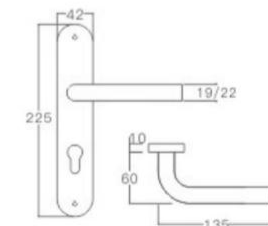

YQ-YP222

主要材质: 201不锈钢, 304不锈钢
Material: SUS201, SUS304 STAINLESS STEEL

表面处理: 不锈钢拉丝, 镜面抛光, PVD
Finish: SSS, PSS, PVD