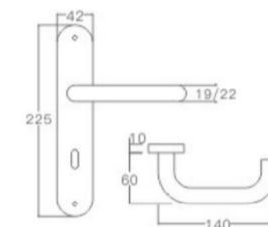

YQ-YP221

主要材质: 201不锈钢, 304不锈钢
Material: SUS201, SUS304 STAINLESS STEEL

表面处理: 不锈钢拉丝, 镜面抛光, PVD
Finish: SSS, PSS, PVD