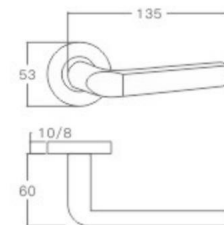

表面处理: 不锈钢拉丝, 镜面抛光, PVD
Finish: SSS, PSS, PVD

空心把手
Hollow Handle

YQ-S36

主要材质: 201不锈钢, 304不锈钢
Material: SUS201, SUS304 STAINLESS STEEL

表面处理: 不锈钢拉丝, 镜面抛光, PVD
Finish: SSS, PSS, PVD

空心把手
Hollow Handle

不锈钢门锁系列
Stainless Steel door lock series