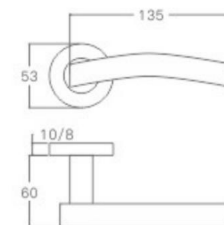

不锈钢门锁系列
Stainless Steel door lock series

YQ-S07

主要材质: 201不锈钢, 304不锈钢
Material: SUS201, SUS304 STAINLESS STEEL

表面处理: 不锈钢拉丝, 镜面抛光, PVD
Finish: SSS, PSS, PVD

空心把手
Hollow Handle