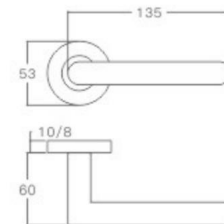

YQ-S32

主要材质: 201不锈钢, 304不锈钢
Material: SUS201, SUS304 STAINLESS STEEL

表面处理: 不锈钢拉丝, 镜面抛光, PVD
Finish: SSS, PSS, PVD

空心把手
Hollow Handle