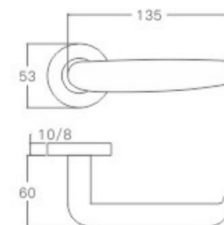

不锈钢门锁系列
Stainless Steel door lock series

YQ-S23

主要材质: 201不锈钢, 304不锈钢
Material: SUS201, SUS304 STAINLESS STEEL

表面处理: 不锈钢拉丝, 镜面抛光, PVD
Finish: SSS, PSS, PVD

空心把手
Hollow Handle