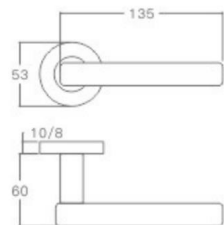

YQ-S34

主要材质: 201不锈钢, 304不锈钢
Material: SUS201, SUS304 STAINLESS STEEL

表面处理: 不锈钢拉丝, 镜面抛光, PVD
Finish: SSS, PSS, PVD

空心把手
Hollow Handle