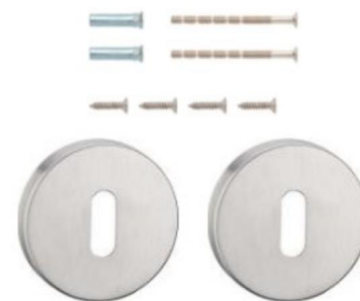

表面处理: 拉丝
Finish: Nickel Brushed

BK-02

主要材质: 锌合金旋钮, 不锈钢外盖
Material: Zinc Knob, SS Cover

表面处理: 拉丝
Finish: Nickel Brushed

BK-03

主要材质: 锌合金旋钮, 不锈钢外盖
Material: Zinc Knob, SS Cover

表面处理: 拉丝
Finish: Nickel Brushed

不锈钢门锁系列
Stainless Steel door lock series

ET-01

ET-02

ET-03

ET-04

ET-05

ET-06