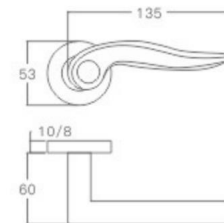

不锈钢门锁系列
Stainless Steel door lock series

YQ-S43

主要材质: 201不锈钢, 304不锈钢
Material: SUS201, SUS304 STAINLESS STEEL

表面处理: 不锈钢拉丝, 镜面抛光, PVD
Finish: SSS, PSS, PVD

空心把手
Hollow Handle