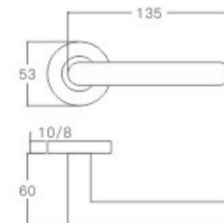

不锈钢门锁系列
Stainless Steel door lock series

YQ-S31

主要材质: 201不锈钢, 304不锈钢
Material: SUS201, SUS304 STAINLESS STEEL

表面处理: 不锈钢拉丝, 镜面抛光, PVD
Finish: SSS, PSS, PVD

空心把手
Hollow Handle