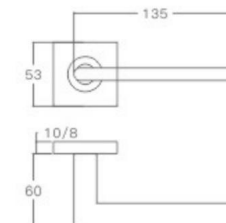

YQ-SQ34

主要材质: 201不锈钢, 304不锈钢
Material: SUS201, SUS304 STAINLESS STEEL

表面处理: 不锈钢拉丝, 镜面抛光, PVD
Finish: SSS, PSS, PVD

空心把手
Hollow Handle