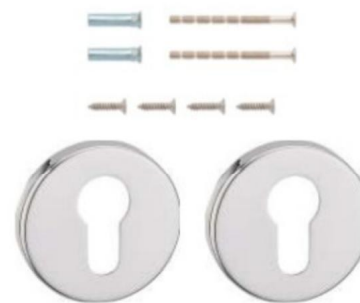

表面处理: 拉丝
Finish: Nickel Brushed

BK-02

主要材质: 锌合金旋钮, 不锈钢外盖
Material: Zinc Knob, SS Cover

表面处理: 拉丝
Finish: Nickel Brushed

BK-03

主要材质: 锌合金旋钮, 不锈钢外盖
Material: Zinc Knob, SS Cover

表面处理: 拉丝
Finish: Nickel Brushed

不锈钢门锁系列
Stainless Steel door lock series