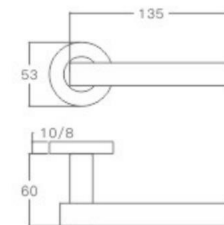

YQ-S08

主要材质: 201不锈钢, 304不锈钢
Material: SUS201, SUS304 STAINLESS STEEL

表面处理: 不锈钢拉丝, 镜面抛光, PVD
Finish: SSS, PSS, PVD

空心把手
Hollow Handle