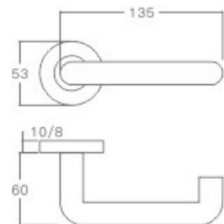

YQ-S02

主要材质: 201不锈钢, 304不锈钢
Material: SUS201, SUS304 STAINLESS STEEL

表面处理: 不锈钢拉丝, 镜面抛光, PVD
Finish: SSS, PSS, PVD

空心把手
Hollow Handle