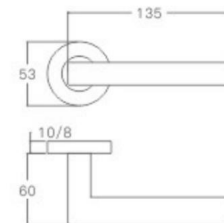

不锈钢门锁系列
Stainless Steel door lock series

YQ-S19

主要材质: 201不锈钢, 304不锈钢
Material: SUS201, SUS304 STAINLESS STEEL

表面处理: 不锈钢拉丝, 镜面抛光, PVD
Finish: SSS, PSS, PVD

空心把手
Hollow Handle