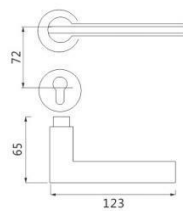

S-MAB-55-04

S-SS-93-04