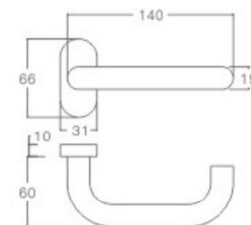

空心把手
Hollow Handle

不锈钢门锁系列
Stainless Steel door lock series

YQ-Y215

主要材质: 201不锈钢, 304不锈钢
Material: SUS201, SUS304 STAINLESS STEEL

表面处理: 不锈钢拉丝, 镜面抛光, PVD
Finish: SSS, PSS, PVD

空心把手
Hollow Handle

YQ-Y216

主要材质: 201不锈钢, 304不锈钢
Material: SUS201, SUS304 STAINLESS STEEL