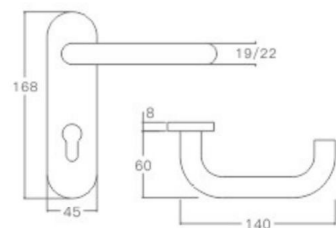

YQ-YP231

主要材质: 201不锈钢, 304不锈钢
Material: SUS201, SUS304 STAINLESS STEEL

表面处理: 不锈钢拉丝, 镜面抛光, PVD
Finish: SSS, PSS, PVD