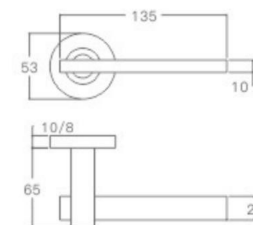

不锈钢门锁系列
Stainless Steel door lock series

YQ-Y207

主要材质: 201不锈钢, 304不锈钢
Material: SUS201, SUS304 STAINLESS STEEL

表面处理: 不锈钢拉丝, 镜面抛光, PVD
Finish: SSS, PSS, PVD

空心把手
Hollow Handle