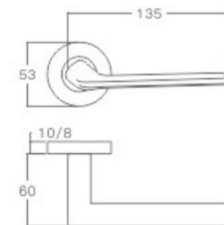

表面处理: 不锈钢拉丝, 镜面抛光, PVD
Finish: SSS, PSS, PVD

空心把手
Hollow Handle

YQ-S12

主要材质: 201不锈钢, 304不锈钢
Material: SUS201, SUS304 STAINLESS STEEL

表面处理: 不锈钢拉丝, 镜面抛光, PVD
Finish: SSS, PSS, PVD

空心把手
Hollow Handle

不锈钢门锁系列
Stainless Steel door lock series