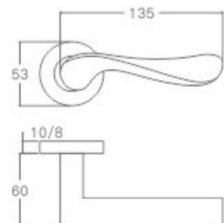

不锈钢门锁系列
Stainless Steel door lock series

YQ-S13

主要材质: 201不锈钢, 304不锈钢
Material: SUS201, SUS304 STAINLESS STEEL

表面处理: 不锈钢拉丝, 镜面抛光, PVD
Finish: SSS, PSS, PVD

空心把手
Hollow Handle