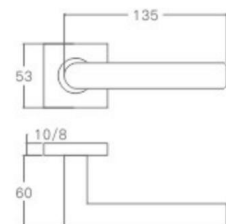

不锈钢门锁系列
Stainless Steel door lock series

YQ-SQ14

主要材质: 201不锈钢, 304不锈钢
Material: SUS201, SUS304 STAINLESS STEEL

表面处理: 不锈钢拉丝, 镜面抛光, PVD
Finish: SSS, PSS, PVD

空心把手
Hollow Handle