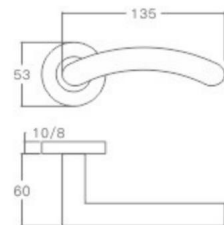

空心把手
Hollow Handle

YQ-S06

主要材质: 201不锈钢, 304不锈钢
Material: SUS201, SUS304 STAINLESS STEEL

表面处理: 不锈钢拉丝, 镜面抛光, PVD
Finish: SSS, PSS, PVD

空心把手
Hollow Handle

YQ-S08

主要材质: 201不锈钢, 304不锈钢
Material: SUS201, SUS304 STAINLESS STEEL