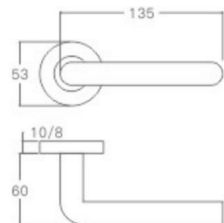

S-SS-51-520

不锈钢门锁系列
Stainless Steel door lock series

YQ-S01

主要材质: 201不锈钢, 304不锈钢
Material: SUS201, SUS304 STAINLESS STEEL

表面处理: 不锈钢拉丝, 镜面抛光, PVD
Finish: SSS, PSS, PVD

空心把手
Hollow Handle

不锈钢门锁系列
Stainless Steel door lock series