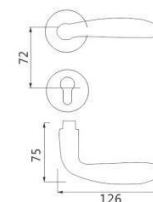

S-SS-94-23