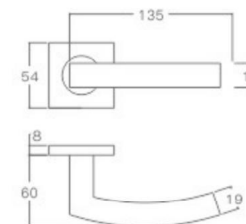

空心把手
Hollow Handle

不锈钢门锁系列
Stainless Steel door lock series

YQ-Y211

主要材质: 201不锈钢, 304不锈钢
Material: SUS201, SUS304 STAINLESS STEEL

表面处理: 不锈钢拉丝, 镜面抛光, PVD
Finish: SSS, PSS, PVD

空心把手
Hollow Handle

YQ-Y210

主要材质: 201不锈钢, 304不锈钢
Material: SUS201, SUS304 STAINLESS STEEL