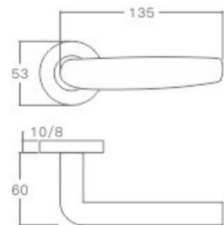

空心把手
Hollow Handle

YQ-S26

主要材质: 201不锈钢, 304不锈钢
Material: SUS201, SUS304 STAINLESS STEEL

表面处理: 不锈钢拉丝, 镜面抛光, PVD
Finish: SSS, PSS, PVD

空心把手
Hollow Handle

不锈钢门锁系列
Stainless Steel door lock series

YQ-S27

主要材质: 201不锈钢, 304不锈钢
Material: SUS201, SUS304 STAINLESS STEEL