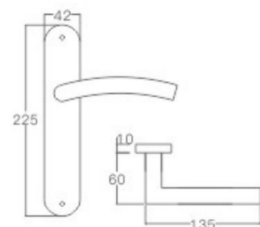

YQ-YP223

主要材质: 201不锈钢, 304不锈钢
Material: SUS201, SUS304 STAINLESS STEEL

表面处理: 不锈钢拉丝, 镜面抛光, PVD
Finish: SSS, PSS, PVD