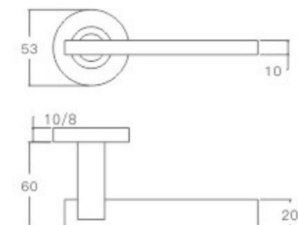

YQ-Y208

主要材质: 201不锈钢, 304不锈钢
Material: SUS201, SUS304 STAINLESS STEEL

表面处理: 不锈钢拉丝, 镜面抛光, PVD
Finish: SSS, PSS, PVD

空心把手
Hollow Handle