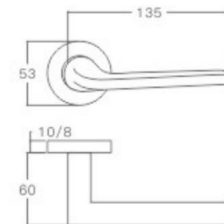

表面处理: 不锈钢拉丝, 镜面抛光, PVD
Finish: SSS, PSS, PVD

空心把手
Hollow Handle

YQ-S20

主要材质: 201不锈钢, 304不锈钢
Material: SUS201, SUS304 STAINLESS STEEL

表面处理: 不锈钢拉丝, 镜面抛光, PVD
Finish: SSS, PSS, PVD

空心把手
Hollow Handle

不锈钢门锁系列
Stainless Steel door lock series