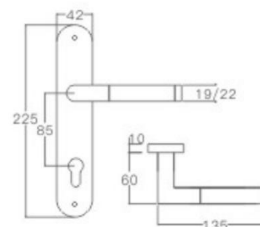

主要材质: 201不锈钢, 304不锈钢
Material: SUS201, SUS304 STAINLESS STEEL

表面处理: 不锈钢拉丝, 镜面抛光, PVD
Finish: SSS, PSS, PVD

YQ-YP224

主要材质: 201不锈钢, 304不锈钢
Material: SUS201, SUS304 STAINLESS STEEL

表面处理: 不锈钢拉丝, 镜面抛光, PVD
Finish: SSS, PSS, PVD