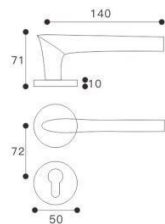

S-SS-51-923

S-HC-51-923