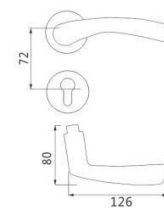

S-SS-51-250

智美生活 铸想未来

S58 DOOR HANDLE

材质：不锈钢
MATERIAL: STAINLESS STEEL

可选表面处理

S-SS-51-58

S-SS-78-58

S-SS-92-58