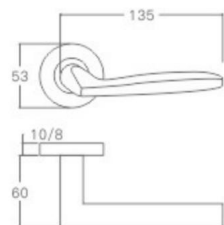

不锈钢门锁系列
Stainless Steel door lock series

YQ-S33

主要材质: 201不锈钢, 304不锈钢
Material: SUS201, SUS304 STAINLESS STEEL

表面处理: 不锈钢拉丝, 镜面抛光, PVD
Finish: SSS, PSS, PVD

空心把手
Hollow Handle