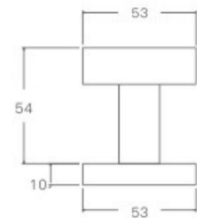

YQ-Y218

主要材质: 201不锈钢, 304不锈钢
Material: SUS201, SUS304 STAINLESS STEEL

表面处理: 不锈钢拉丝, 镜面抛光, PVD
Finish: SSS, PSS, PVD