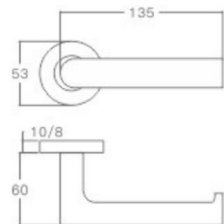

表面处理: 不锈钢拉丝, 镜面抛光, PVD
Finish: SSS, PSS, PVD

空心把手
Hollow Handle

YQ-S14

主要材质: 201不锈钢, 304不锈钢
Material: SUS201, SUS304 STAINLESS STEEL

表面处理: 不锈钢拉丝, 镜面抛光, PVD
Finish: SSS, PSS, PVD

空心把手
Hollow Handle

YQ-S16

主要材质: 201不锈钢, 304不锈钢
Material: SUS201, SUS304 STAINLESS STEEL