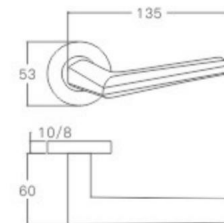

不锈钢门锁系列
Stainless Steel door lock series

YQ-S15

主要材质: 201不锈钢, 304不锈钢
Material: SUS201, SUS304 STAINLESS STEEL

表面处理: 不锈钢拉丝, 镜面抛光, PVD
Finish: SSS, PSS, PVD

空心把手
Hollow Handle