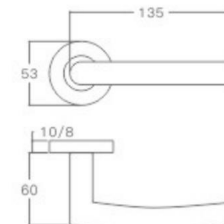

空心把手
Hollow Handle

YQ-S04

主要材质: 201不锈钢, 304不锈钢
Material: SUS201, SUS304 STAINLESS STEEL

表面处理: 不锈钢拉丝, 镜面抛光, PVD
Finish: SSS, PSS, PVD

空心把手
Hollow Handle

不锈钢门锁系列
Stainless Steel door lock series

YQ-S05

主要材质: 201不锈钢, 304不锈钢
Material: SUS201, SUS304 STAINLESS STEEL