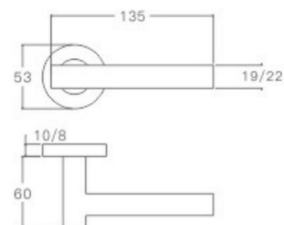

不锈钢门锁系列
Stainless Steel door lock series

YQ-Y205

主要材质: 201不锈钢, 304不锈钢
Material: SUS201, SUS304 STAINLESS STEEL

表面处理: 不锈钢拉丝, 镜面抛光, PVD
Finish: SSS, PSS, PVD

空心把手
Hollow Handle