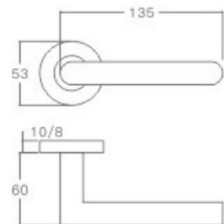

表面处理: 不锈钢拉丝, 镜面抛光, PVD
Finish: SSS, PSS, PVD

空心把手
Hollow Handle

YQ-S30

主要材质: 201不锈钢, 304不锈钢
Material: SUS201, SUS304 STAINLESS STEEL

表面处理: 不锈钢拉丝, 镜面抛光, PVD
Finish: SSS, PSS, PVD

空心把手
Hollow Handle

YQ-S32

主要材质: 201不锈钢, 304不锈钢
Material: SUS201, SUS304 STAINLESS STEEL