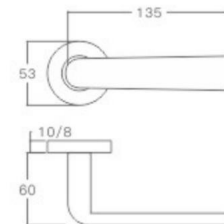

YQ-S16

主要材质: 201不锈钢, 304不锈钢
Material: SUS201, SUS304 STAINLESS STEEL

表面处理: 不锈钢拉丝, 镜面抛光, PVD
Finish: SSS, PSS, PVD

空心把手
Hollow Handle