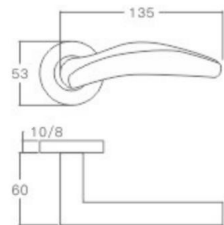

表面处理: 不锈钢拉丝, 镜面抛光, PVD
Finish: SSS, PSS, PVD

空心把手
Hollow Handle

YQ-S22

主要材质: 201不锈钢, 304不锈钢
Material: SUS201, SUS304 STAINLESS STEEL

表面处理: 不锈钢拉丝, 镜面抛光, PVD
Finish: SSS, PSS, PVD

空心把手
Hollow Handle

YQ-S24

主要材质: 201不锈钢, 304不锈钢
Material: SUS201, SUS304 STAINLESS STEEL