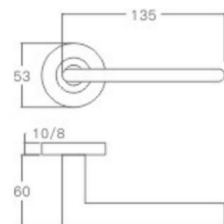

不锈钢门锁系列
Stainless Steel door lock series

YQ-S37

主要材质: 201不锈钢, 304不锈钢
Material: SUS201, SUS304 STAINLESS STEEL

表面处理: 不锈钢拉丝, 镜面抛光, PVD
Finish: SSS, PSS, PVD

空心把手
Hollow Handle