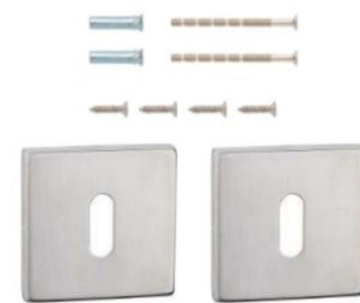

表面处理: 拉丝
Finish: Nickel Brushed

BK-02

主要材质: 锌合金旋钮, 不锈钢外盖
Material: Zinc Knob, SS Cover

表面处理: 拉丝
Finish: Nickel Brushed

BK-03

主要材质: 锌合金旋钮, 不锈钢外盖
Material: Zinc Knob, SS Cover

表面处理: 拉丝
Finish: Nickel Brushed

不锈钢门锁系列
Stainless Steel door lock series

ET-01

ET-02

ET-03

ET-04

ET-05

ET-06