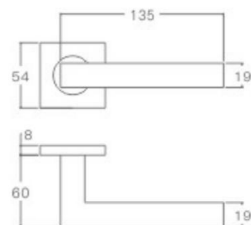

不锈钢门锁系列
Stainless Steel door lock series

YQ-S25

主要材质: 201不锈钢, 304不锈钢
Material: SUS201, SUS304 STAINLESS STEEL

表面处理: 不锈钢拉丝, 镜面抛光, PVD
Finish: SSS, PSS, PVD

空心把手
Hollow Handle