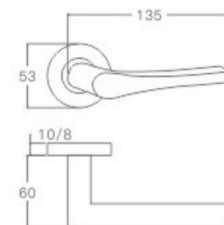

空心把手
Hollow Handle

不锈钢门锁系列
Stainless Steel door lock series

YQ-S35

主要材质: 201不锈钢, 304不锈钢
Material: SUS201, SUS304 STAINLESS STEEL

表面处理: 不锈钢拉丝, 镜面抛光, PVD
Finish: SSS, PSS, PVD

空心把手
Hollow Handle

YQ-S34

主要材质: 201不锈钢, 304不锈钢
Material: SUS201, SUS304 STAINLESS STEEL