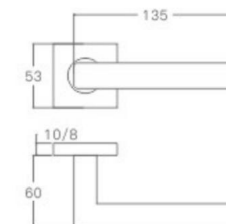

不锈钢门锁系列
Stainless Steel door lock series

YQ-SQ19

主要材质: 201不锈钢, 304不锈钢
Material: SUS201, SUS304 STAINLESS STEEL

表面处理: 不锈钢拉丝, 镜面抛光, PVD
Finish: SSS, PSS, PVD

空心把手
Hollow Handle