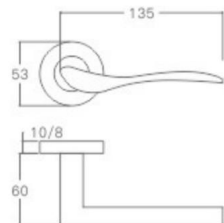

不锈钢门锁系列
Stainless Steel door lock series

YQ-S17

主要材质: 201不锈钢, 304不锈钢
Material: SUS201, SUS304 STAINLESS STEEL

表面处理: 不锈钢拉丝, 镜面抛光, PVD
Finish: SSS, PSS, PVD

空心把手
Hollow Handle