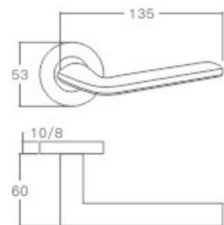

YQ-S10

主要材质: 201不锈钢, 304不锈钢
Material: SUS201, SUS304 STAINLESS STEEL

表面处理: 不锈钢拉丝, 镜面抛光, PVD
Finish: SSS, PSS, PVD

空心把手
Hollow Handle