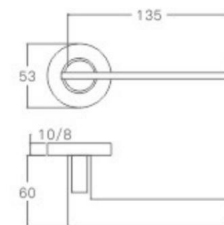

空心把手
Hollow Handle

不锈钢门锁系列
Stainless Steel door lock series

YQ-S11

主要材质: 201不锈钢, 304不锈钢
Material: SUS201, SUS304 STAINLESS STEEL

表面处理: 不锈钢拉丝, 镜面抛光, PVD
Finish: SSS, PSS, PVD

空心把手
Hollow Handle

YQ-S10

主要材质: 201不锈钢, 304不锈钢
Material: SUS201, SUS304 STAINLESS STEEL