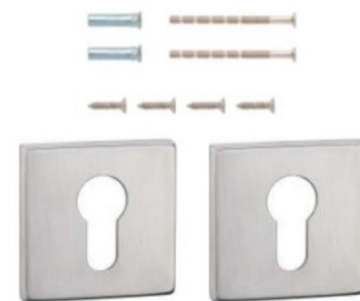

不锈钢门锁系列
Stainless Steel door lock series

BK-01

主要材质: 锌合金旋钮, 不锈钢外盖
Material: Zinc Knob, SS Cover

表面处理: 拉丝
Finish: Nickel Brushed

BK-02

主要材质: 锌合金旋钮, 不锈钢外盖
Material: Zinc Knob, SS Cover

表面处理: 拉丝
Finish: Nickel Brushed

BK-03

主要材质: 锌合金旋钮, 不锈钢外盖
Material: Zinc Knob, SS Cover

表面处理: 拉丝
Finish: Nickel Brushed

不锈钢门锁系列
Stainless Steel door lock series

ET-03