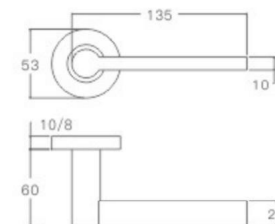

不锈钢门锁系列
Stainless Steel door lock series

YQ-S39

主要材质: 201不锈钢, 304不锈钢
Material: SUS201, SUS304 STAINLESS STEEL

表面处理: 不锈钢拉丝, 镜面抛光, PVD
Finish: SSS, PSS, PVD

空心把手
Hollow Handle