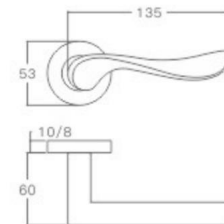

表面处理: 不锈钢拉丝, 镜面抛光, PVD
Finish: SSS, PSS, PVD

空心把手
Hollow Handle

YQ-S44

主要材质: 201不锈钢, 304不锈钢
Material: SUS201, SUS304 STAINLESS STEEL

表面处理: 不锈钢拉丝, 镜面抛光, PVD
Finish: SSS, PSS, PVD

空心把手
Hollow Handle

不锈钢门锁系列
Stainless Steel door lock series