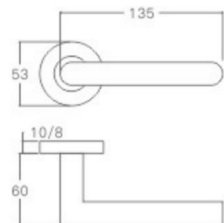

不锈钢门锁系列
Stainless Steel door lock series

YQ-S29

主要材质: 201不锈钢, 304不锈钢
Material: SUS201, SUS304 STAINLESS STEEL

表面处理: 不锈钢拉丝, 镜面抛光, PVD
Finish: SSS, PSS, PVD

空心把手
Hollow Handle