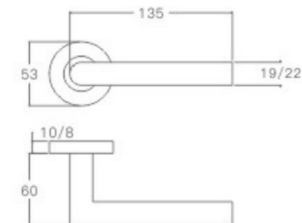

不锈钢门锁系列
Stainless Steel door lock series

YQ-S03

主要材质: 201不锈钢, 304不锈钢
Material: SUS201, SUS304 STAINLESS STEEL

表面处理: 不锈钢拉丝, 镜面抛光, PVD
Finish: SSS, PSS, PVD

空心把手
Hollow Handle