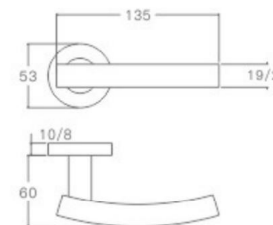

空心把手
Hollow Handle

不锈钢门锁系列
Stainless Steel door lock series

YQ-Y203

主要材质: 201不锈钢, 304不锈钢
Material: SUS201, SUS304 STAINLESS STEEL

表面处理: 不锈钢拉丝, 镜面抛光, PVD
Finish: SSS, PSS, PVD

空心把手
Hollow Handle

YQ-Y202

主要材质: 201不锈钢, 304不锈钢
Material: SUS201, SUS304 STAINLESS STEEL