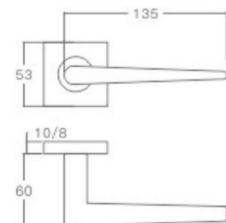

表面处理: 不锈钢拉丝, 镜面抛光, PVD
Finish: SSS, PSS, PVD

空心把手
Hollow Handle

YQ-SQ18

主要材质: 201不锈钢, 304不锈钢
Material: SUS201, SUS304 STAINLESS STEEL

表面处理: 不锈钢拉丝, 镜面抛光, PVD
Finish: SSS, PSS, PVD

空心把手
Hollow Handle

YQ-SQ34

主要材质: 201不锈钢, 304不锈钢
Material: SUS201, SUS304 STAINLESS STEEL