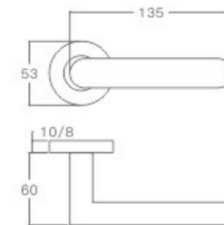

表面处理: 不锈钢拉丝, 镜面抛光, PVD
Finish: SSS, PSS, PVD

空心把手
Hollow Handle

YQ-S28

主要材质: 201不锈钢, 304不锈钢
Material: SUS201, SUS304 STAINLESS STEEL

表面处理: 不锈钢拉丝, 镜面抛光, PVD
Finish: SSS, PSS, PVD

空心把手
Hollow Handle

不锈钢门锁系列
Stainless Steel door lock series