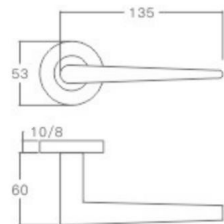

空心把手
Hollow Handle

YQ-S18

主要材质: 201不锈钢, 304不锈钢
Material: SUS201, SUS304 STAINLESS STEEL

表面处理: 不锈钢拉丝, 镜面抛光, PVD
Finish: SSS, PSS, PVD

空心把手
Hollow Handle

不锈钢门锁系列
Stainless Steel door lock series

YQ-S19

主要材质: 201不锈钢, 304不锈钢
Material: SUS201, SUS304 STAINLESS STEEL