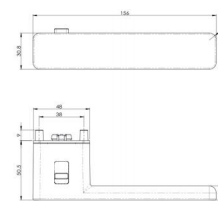

可选表面处理

● HC ● HBN ● YBN ● HW

Z-HC-R6

Z-YBN-R6