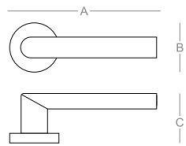

K. Sakamoto

以极致·挑战极限

Challenge the limit with
the extreme

New entrance · unique

新登场 · 自独特

材质：锌合金
尺寸：A 149mm B 52mm C 57mm

Material: Zinc alloy
Size : A 149mm B 52mm C 57mm

V08

Door Lock
Series

材质：锌合金
尺寸：A 146mm B 52mm C 62mm

Material: Zinc alloy
Size : A 146mm B 52mm C 62mm

V09

Door Lock
Series

材质：锌合金
尺寸：A 150mm B 54mm C 63mm

Material: Zinc alloy
Size : A 150mm B 54mm C 63mm

T01

Door Lock
Series

材质：锌合金
尺寸：A 150mm B 52mm C 59mm

Material: Zinc alloy
Size : A 150mm B 52mm C 59mm

T02

Door Lock
Series

材质：锌合金
尺寸：A 147mm B 50mm C 56mm

Material: Zinc alloy
Size : A 147mm B 50mm C 56mm

T60

Door Lock
Series

材质：锌合金
尺寸：A 54mm B 54mm C 50mm

Material: Zinc alloy
Size : A 54mm B 54mm C 50mm

T61

Door Lock
Series

MINIMALIST
AND
EXTRAORDINARY

输入空间被解释为无形建筑 and 环境的组成部分：对我们来说，这个概念转化为对称入口的无形表达。我们开发创新的形式和解决方案，寻找和应用符合大脑最新趋势的材料和颜色，从而使每个入口成为一个整体。探索vaisite的现实和他的成就，相信公司的创建价值，通过其无限的可能性创造，意味着个性化和赋予无形入口建筑个性，以完成其住房环境。这不仅是一种哲学，而且是一条通向具体项目的共同道路。