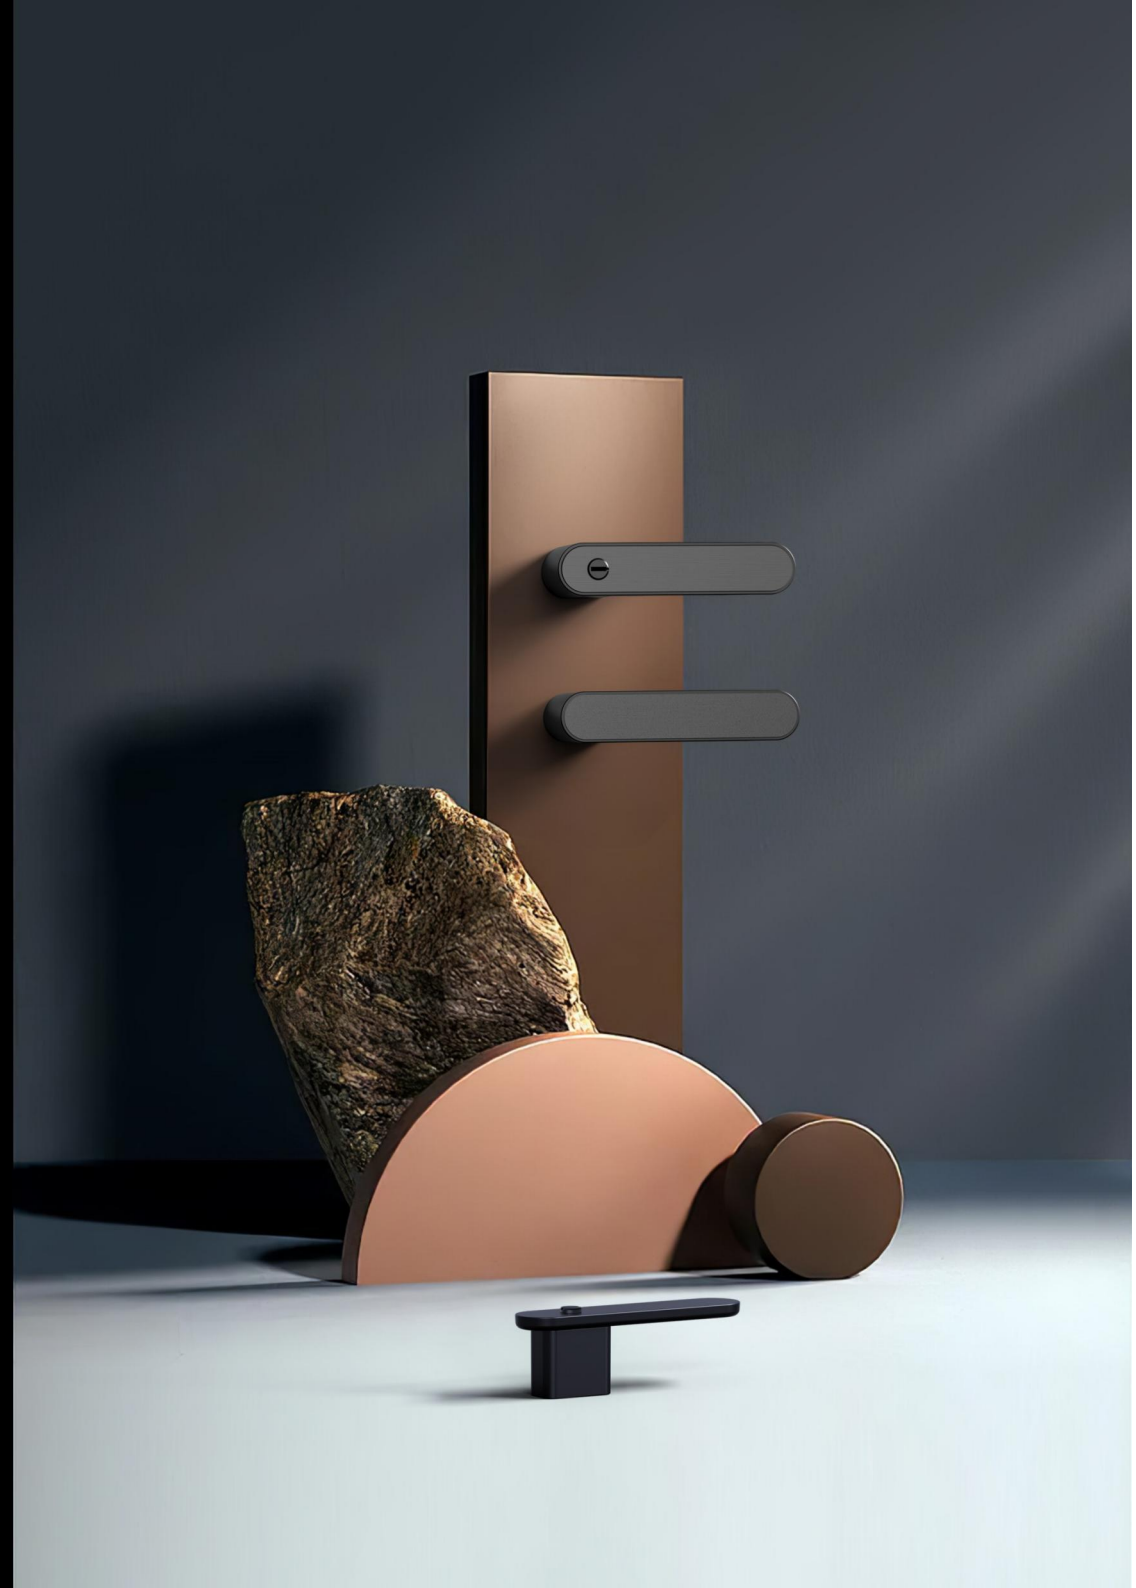

Door Lock
Series

材质：锌合金
尺寸：A 54mm B 54mm C 50mm

Material: Zinc alloy
Size : A 54mm B 54mm C 50mm

T61

Door Lock
Series

MINIMALIST
AND
EXTRAORDINARY

输入空间被解释为无形建筑 and 环境的组成部分：对我们来说，这个概念转化为对称入口的无形表达。我们开发创新的形式和解决方案，寻找和应用符合大脑最新趋势的材料和颜色，从而使每个入口成为一个整体。探索vaisite的现实和他的成就，相信公司的创建价值，通过其无限的可能性创造，意味着个性化和赋予无形入口建筑个性，以完成其住房环境。这不仅是一种哲学，而且是一条通向具体项目的共同道路。