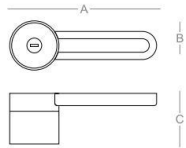

K. Sakamoto

以极致·挑战极限

Challenge the limit with
the extreme

New entrance · unique

新登场 · 自独特

材质：锌合金
尺寸：A 149mm B 52mm C 57mm

Material: Zinc alloy
Size : A 149mm B 52mm C 57mm

V08

Door Lock
Series

材质：锌合金
尺寸：A 146mm B 52mm C 62mm

Material: Zinc alloy
Size : A 146mm B 52mm C 62mm

V09

Door Lock
Series

材质：锌合金
尺寸：A 150mm B 54mm C 63mm

Material: Zinc alloy
Size : A 150mm B 54mm C 63mm

T01

Door Lock
Series

材质：锌合金
尺寸：A 150mm B 52mm C 59mm

Material: Zinc alloy
Size : A 150mm B 52mm C 59mm

T02

Door Lock
Series

材质：锌合金
尺寸：A 147mm B 50mm C 56mm

Material: Zinc alloy
Size : A 147mm B 50mm C 56mm

T60

Door Lock
Series

材质：锌合金
尺寸：A 54mm B 54mm C 50mm

Material: Zinc alloy
Size : A 54mm B 54mm C 50mm

T61

Door Lock
Series

MINIMALIST
AND
EXTRAORDINARY

输入空间被解释为无形建筑 and 环境的组成部分：对我们来说，这个概念转化为对称入口的无形表达。我们开发创新的形式和解决方案，寻找和应用符合大脑最新趋势的材料和颜色，从而使每个入口成为一个整体。探索vaisite的现实和他的成就，相信公司的创建价值，通过其无限的可能性创造，意味着个性化和赋予无形入口建筑个性，以完成其住房环境。这不仅是一种哲学，而且是一条通向具体项目的共同道路。