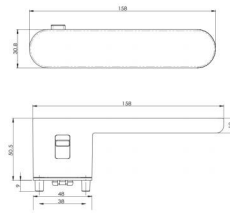

;)$ 3

; :#/ 3

;)$

;)#/