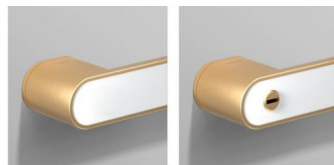

T9

Door Lock Series

内门

外门 BK

外门 ET

材质：锌合金
尺寸：A 159mm B 32mm C 50mm

Material: Zinc alloy
Size : A 159mm B 32mm C 50mm

T50

T50

Door Lock Series

BK (不带钥匙)

ET (带钥匙)

材质：锌合金
尺寸：A 159mm B 32mm C 50mm

Material: Zinc alloy
Size : A 159mm B 32mm C 50mm

T52

Door Lock
Series