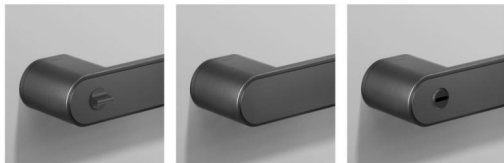

T8

Door Lock Series

内门

外门 BK

外门 ET

材质：锌合金
尺寸：A 159mm B 32mm C 50mm

Material: Zinc alloy
Size : A 159mm B 32mm C 50mm

T9

T9

Door Lock Series

内门

外门 BK

外门 ET

材质：锌合金
尺寸：A 159mm B 32mm C 50mm

Material: Zinc alloy
Size : A 159mm B 32mm C 50mm

T50