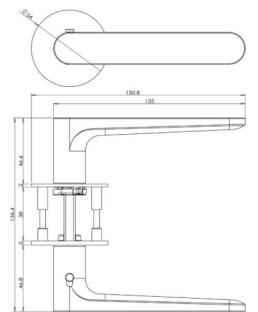

;)$ 3

; :#/ 3

;)$

;)#/