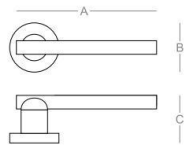

K. Sakamoto

以极致·挑战极限

Challenge the limit with
the extreme

New entrance · unique

新登场 · 自独特

材质：锌合金
尺寸：A 149mm B 52mm C 57mm

Material: Zinc alloy
Size : A 149mm B 52mm C 57mm

V08

Door Lock
Series

材质：锌合金
尺寸：A 146mm B 52mm C 62mm

Material: Zinc alloy
Size : A 146mm B 52mm C 62mm

V09

Door Lock
Series

材质：锌合金
尺寸：A 150mm B 54mm C 63mm

Material: Zinc alloy
Size : A 150mm B 54mm C 63mm

T01

Door Lock
Series

材质：锌合金
尺寸：A 150mm B 52mm C 59mm

Material: Zinc alloy
Size : A 150mm B 52mm C 59mm

T02

Door Lock
Series

材质：锌合金
尺寸：A 147mm B 50mm C 56mm

Material: Zinc alloy
Size : A 147mm B 50mm C 56mm

T60

Door Lock
Series

材质：锌合金
尺寸：A 54mm B 54mm C 50mm

Material: Zinc alloy
Size : A 54mm B 54mm C 50mm

T61

Door Lock
Series

MINIMALIST
AND
EXTRAORDINARY

输入空间被解释为无形建筑 and 环境的组成部分：对我们来说，这个概念转化为对称入口的无形表达。我们开发创新的形式和解决方案，寻找和应用符合大脑最新趋势的材料和颜色，从而使每个入口成为一个整体。探索vaisite的现实和他的成就，相信公司的创建价值，通过其无限的可能性创造，意味着个性化和赋予无形入口建筑个性，以完成其住房环境。这不仅是一种哲学，而且是一条通向具体项目的共同道路。