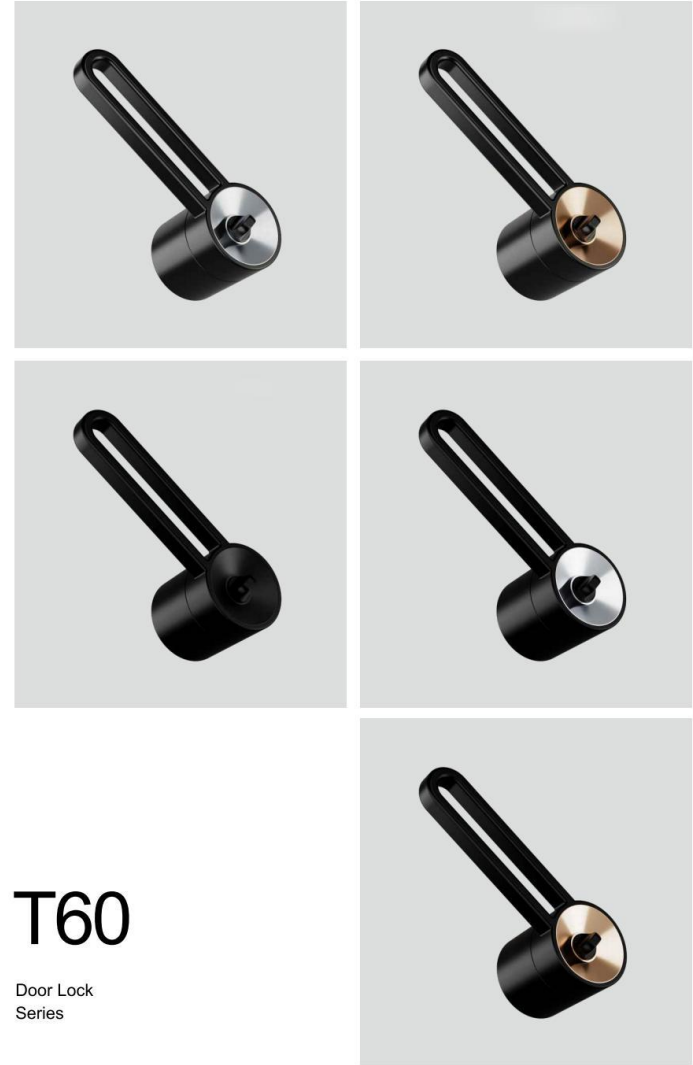

K. Sakamoto

以极致·挑战极限

Challenge the limit with
the extreme

New entrance · unique

新登场 · 自独特

材质：锌合金
尺寸：A 149mm B 52mm C 57mm

Material: Zinc alloy
Size : A 149mm B 52mm C 57mm

V08

Door Lock
Series

材质：锌合金
尺寸：A 146mm B 52mm C 62mm

Material: Zinc alloy
Size : A 146mm B 52mm C 62mm

V09

Door Lock
Series

材质：锌合金
尺寸：A 150mm B 54mm C 63mm

Material: Zinc alloy
Size : A 150mm B 54mm C 63mm

T01

Door Lock
Series

材质：锌合金
尺寸：A 150mm B 52mm C 59mm

Material: Zinc alloy
Size : A 150mm B 52mm C 59mm

T02

Door Lock
Series

材质：锌合金
尺寸：A 147mm B 50mm C 56mm

Material: Zinc alloy
Size : A 147mm B 50mm C 56mm

T60

Door Lock
Series

材质：锌合金
尺寸：A 54mm B 54mm C 50mm

Material: Zinc alloy
Size : A 54mm B 54mm C 50mm

T61

Door Lock
Series

MINIMALIST
AND
EXTRAORDINARY

输入空间被解释为无形建筑 and 环境的组成部分：对我们来说，这个概念转化为对称入口的无形表达。我们开发创新的形式和解决方案，寻找和应用符合大脑最新趋势的材料和颜色，从而使每个入口成为一个整体。探索vaisite的现实和他的成就，相信公司的创建价值，通过其无限的可能性创造，意味着个性化和赋予无形入口建筑个性，以完成其住房环境。这不仅是一种哲学，而且是一条通向具体项目的共同道路。