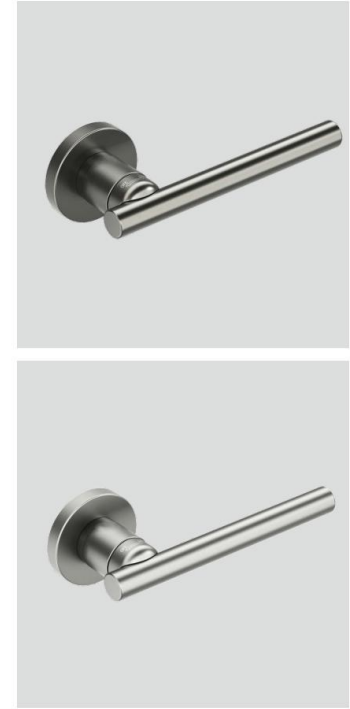

K. Sakamoto

以极致·挑战极限

Challenge the limit with
the extreme

New entrance · unique

新登场 · 自独特

材质：锌合金
尺寸：A 149mm B 52mm C 57mm

Material: Zinc alloy
Size : A 149mm B 52mm C 57mm

V08

Door Lock
Series

材质：锌合金
尺寸：A 146mm B 52mm C 62mm

Material: Zinc alloy
Size : A 146mm B 52mm C 62mm

V09

Door Lock
Series

材质：锌合金
尺寸：A 150mm B 54mm C 63mm

Material: Zinc alloy
Size : A 150mm B 54mm C 63mm

T01

Door Lock
Series

材质：锌合金
尺寸：A 150mm B 52mm C 59mm

Material: Zinc alloy
Size : A 150mm B 52mm C 59mm

T02

Door Lock
Series

材质：锌合金
尺寸：A 147mm B 50mm C 56mm

Material: Zinc alloy
Size : A 147mm B 50mm C 56mm

T60

Door Lock
Series

材质：锌合金
尺寸：A 54mm B 54mm C 50mm

Material: Zinc alloy
Size : A 54mm B 54mm C 50mm

T61

Door Lock
Series

MINIMALIST
AND
EXTRAORDINARY

输入空间被解释为无形建筑 and 环境的组成部分：对我们来说，这个概念转化为对称入口的无形表达。我们开发创新的形式和解决方案，寻找和应用符合大脑最新趋势的材料和颜色，从而使每个入口成为一个整体。探索vaisite的现实和他的成就，相信公司的创建价值，通过其无限的可能性创造，意味着个性化和赋予无形入口建筑个性，以完成其住房环境。这不仅是一种哲学，而且是一条通向具体项目的共同道路。