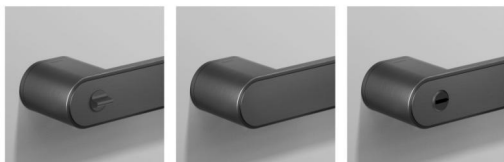

# T9

Door Lock Series

内门

外门 BK

外门 ET

材质：锌合金  
尺寸：A 159mm B 32mm C 50mm

Material: Zinc alloy  
Size : A 159mm B 32mm C 50mm