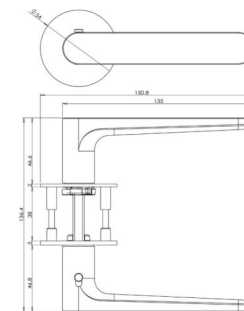

3

;

可选表面处理

● HC ● HBN ● YBN ● HW

可选表面处理

● HC ● HBN ● YBN ● HW

;)$ 3

; :#/ 3

;)$

;)#/