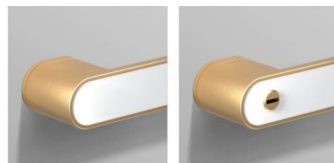

T50

Door Lock Series

BK (不带钥匙)

ET (带钥匙)