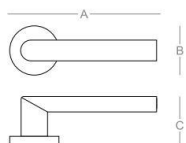

*K. Sakamoto*

以极致·挑战极限

Challenge the limit with  
the extreme

New entrance · unique

新登场 · 自独特

材质：锌合金  
尺寸：A 149mm B 52mm C 57mm

Material: Zinc alloy  
Size : A 149mm B 52mm C 57mm

# V08

Door Lock  
Series

材质：锌合金  
尺寸：A 146mm B 52mm C 62mm

Material: Zinc alloy  
Size : A 146mm B 52mm C 62mm

# V09

Door Lock  
Series

材质：锌合金  
尺寸：A 150mm B 54mm C 63mm

Material: Zinc alloy  
Size : A 150mm B 54mm C 63mm

# T01

Door Lock  
Series

材质：锌合金  
尺寸：A 150mm B 52mm C 59mm

Material: Zinc alloy  
Size : A 150mm B 52mm C 59mm