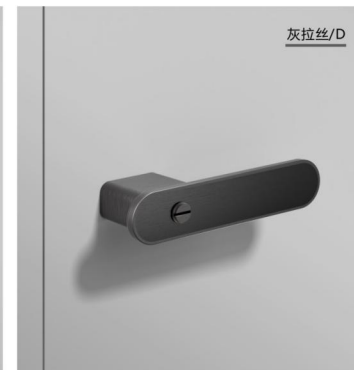

T56

Door Lock Series

材质：锌合金
尺寸：A 162mm B 35.5mm C 52mm

Material: Zinc alloy
Size: A 162mm B 35.5mm C 52mm