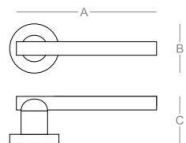

*K. Sakamoto*

以极致·挑战极限

Challenge the limit with  
the extreme

New entrance · unique

新登场 · 自独特

材质：锌合金  
尺寸：A 149mm B 52mm C 57mm

Material: Zinc alloy  
Size : A 149mm B 52mm C 57mm

# V08

Door Lock  
Series

材质：锌合金  
尺寸：A 146mm B 52mm C 62mm

Material: Zinc alloy  
Size : A 146mm B 52mm C 62mm

# V09

Door Lock  
Series

材质：锌合金  
尺寸：A 150mm B 54mm C 63mm

Material: Zinc alloy  
Size : A 150mm B 54mm C 63mm

# T01

Door Lock  
Series

材质：锌合金  
尺寸：A 150mm B 52mm C 59mm

Material: Zinc alloy  
Size : A 150mm B 52mm C 59mm