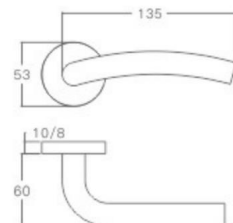

空心把手  
Hollow Handle

YQ-Y202

主要材质: 201不锈钢, 304不锈钢  
Material: SUS201, SUS304 STAINLESS STEEL

表面处理: 不锈钢拉丝, 镜面抛光, PVD  
Finish: SSS, PSS, PVD

空心把手  
Hollow Handle

YQ-Y204

主要材质: 201不锈钢, 304不锈钢  
Material: SUS201, SUS304 STAINLESS STEEL