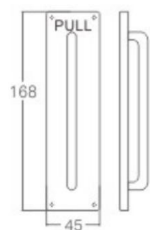

BK-01

YQ-YP232

主要材质: 201不锈钢, 304不锈钢
Material: SUS201, SUS304 STAINLESS STEEL

表面处理: 不锈钢拉丝, 镜面抛光, PVD
Finish: SSS, PSS, PVD