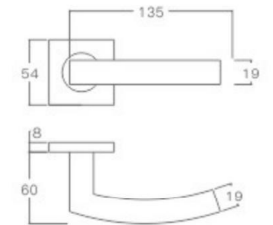

不锈钢门锁系列
Stainless Steel door lock series

YQ-Y211

主要材质: 201不锈钢, 304不锈钢
Material: SUS201, SUS304 STAINLESS STEEL

表面处理: 不锈钢拉丝, 镜面抛光, PVD
Finish: SSS, PSS, PVD

空心把手
Hollow Handle