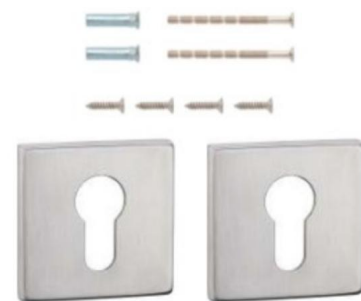

表面处理: 拉丝  
Finish: Nickel Brushed

BK-03

主要材质: 锌合金旋钮, 不锈钢外盖  
Material: Zinc Knob, SS Cover

表面处理: 拉丝  
Finish: Nickel Brushed

不锈钢门锁系列  
Stainless Steel door lock series

ET-01

ET-02

ET-03