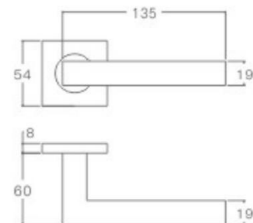

不锈钢门锁系列
Stainless Steel door lock series

YQ-S25

主要材质: 201不锈钢, 304不锈钢
Material: SUS201, SUS304 STAINLESS STEEL

表面处理: 不锈钢拉丝, 镜面抛光, PVD
Finish: SSS, PSS, PVD

空心把手
Hollow Handle