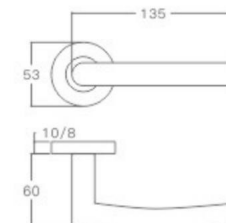

YQ-S04

主要材质: 201不锈钢, 304不锈钢
Material: SUS201, SUS304 STAINLESS STEEL

表面处理: 不锈钢拉丝, 镜面抛光, PVD
Finish: SSS, PSS, PVD

空心把手
Hollow Handle