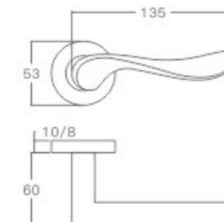

表面处理: 不锈钢拉丝, 镜面抛光, PVD  
Finish: SSS, PSS, PVD

空心把手  
Hollow Handle

YQ-S44

主要材质: 201不锈钢, 304不锈钢  
Material: SUS201, SUS304 STAINLESS STEEL

表面处理: 不锈钢拉丝, 镜面抛光, PVD  
Finish: SSS, PSS, PVD

空心把手  
Hollow Handle