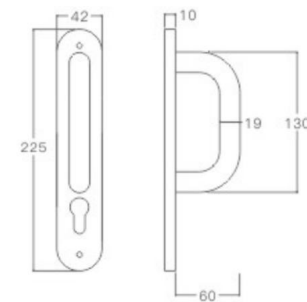

YQ-YP229

主要材质: 201不锈钢, 304不锈钢
Material: SUS201, SUS304 STAINLESS STEEL

表面处理: 不锈钢拉丝, 镜面抛光, PVD
Finish: SSS, PSS, PVD