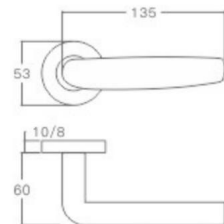

YQ-S26

主要材质: 201不锈钢, 304不锈钢
Material: SUS201, SUS304 STAINLESS STEEL

表面处理: 不锈钢拉丝, 镜面抛光, PVD
Finish: SSS, PSS, PVD

空心把手
Hollow Handle