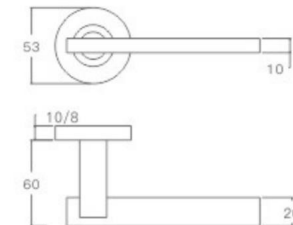

YQ-Y208

主要材质: 201不锈钢, 304不锈钢
Material: SUS201, SUS304 STAINLESS STEEL

表面处理: 不锈钢拉丝, 镜面抛光, PVD
Finish: SSS, PSS, PVD

空心把手
Hollow Handle