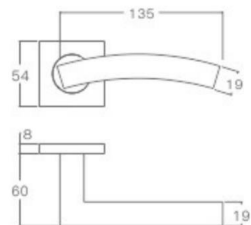

YQ-Y214

主要材质: 201不锈钢, 304不锈钢
Material: SUS201, SUS304 STAINLESS STEEL

表面处理: 不锈钢拉丝, 镜面抛光, PVD
Finish: SSS, PSS, PVD

空心把手
Hollow Handle