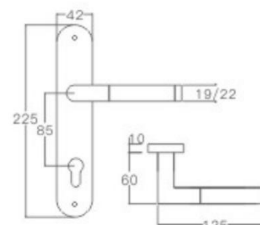

YQ-YP224

主要材质: 201不锈钢, 304不锈钢
Material: SUS201, SUS304 STAINLESS STEEL

表面处理: 不锈钢拉丝, 镜面抛光, PVD
Finish: SSS, PSS, PVD