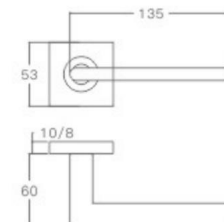

YQ-SQ34

主要材质: 201不锈钢, 304不锈钢
Material: SUS201, SUS304 STAINLESS STEEL

表面处理: 不锈钢拉丝, 镜面抛光, PVD
Finish: SSS, PSS, PVD

空心把手
Hollow Handle