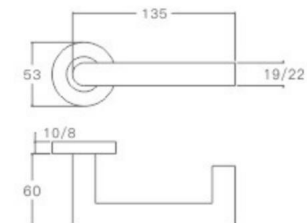

YQ-Y204

主要材质: 201不锈钢, 304不锈钢
Material: SUS201, SUS304 STAINLESS STEEL

表面处理: 不锈钢拉丝, 镜面抛光, PVD
Finish: SSS, PSS, PVD

空心把手
Hollow Handle