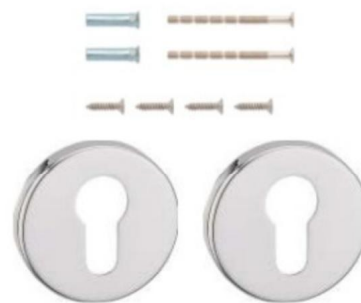

表面处理: 拉丝  
Finish: Nickel Brushed

BK-03

主要材质: 锌合金旋钮, 不锈钢外盖  
Material: Zinc Knob, SS Cover

表面处理: 拉丝  
Finish: Nickel Brushed

不锈钢门锁系列  
Stainless Steel door lock series

ET-01

ET-02

ET-03