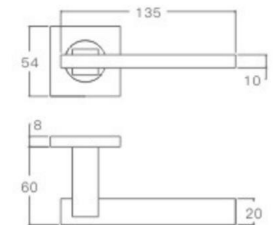

表面处理: 不锈钢拉丝, 镜面抛光, PVD  
Finish: SSS, PSS, PVD

空心把手  
Hollow Handle

YQ-Y212

主要材质: 201不锈钢, 304不锈钢  
Material: SUS201, SUS304 STAINLESS STEEL

表面处理: 不锈钢拉丝, 镜面抛光, PVD  
Finish: SSS, PSS, PVD

空心把手  
Hollow Handle