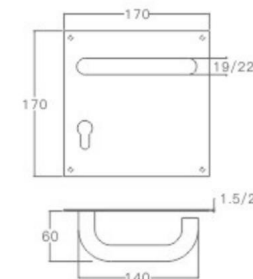

YQ-YP233

主要材质: 201不锈钢, 304不锈钢
Material: SUS201, SUS304 STAINLESS STEEL

表面处理: 不锈钢拉丝, 镜面抛光, PVD
Finish: SSS, PSS, PVD