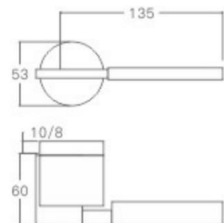

不锈钢门锁系列
Stainless Steel door lock series

YQ-Y217

主要材质: 201不锈钢, 304不锈钢
Material: SUS201, SUS304 STAINLESS STEEL

表面处理: 不锈钢拉丝, 镜面抛光, PVD
Finish: SSS, PSS, PVD

空心把手
Hollow Handle