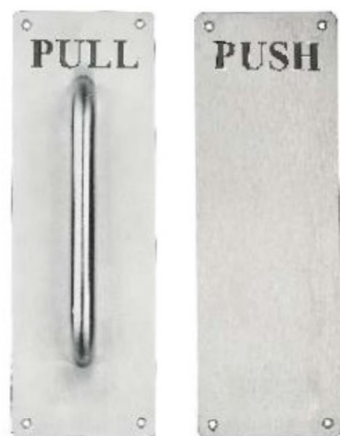

YQ-YP233

主要材质: 201不锈钢, 304不锈钢
Material: SUS201, SUS304 STAINLESS STEEL

表面处理: 不锈钢拉丝, 镜面抛光, PVD
Finish: SSS, PSS, PVD