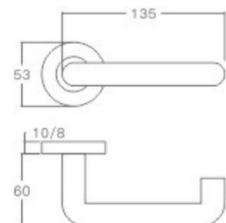

YQ-S02

主要材质: 201不锈钢, 304不锈钢
Material: SUS201, SUS304 STAINLESS STEEL

表面处理: 不锈钢拉丝, 镜面抛光, PVD
Finish: SSS, PSS, PVD

空心把手
Hollow Handle