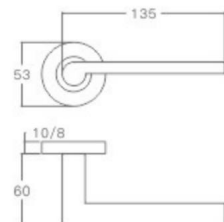

YQ-S38

主要材质: 201不锈钢, 304不锈钢
Material: SUS201, SUS304 STAINLESS STEEL

表面处理: 不锈钢拉丝, 镜面抛光, PVD
Finish: SSS, PSS, PVD

空心把手
Hollow Handle