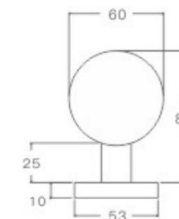

不锈钢门锁系列
Stainless Steel door lock series

YQ-Y219

主要材质: 201不锈钢, 304不锈钢
Material: SUS201, SUS304 STAINLESS STEEL

表面处理: 不锈钢拉丝, 镜面抛光, PVD
Finish: SSS, PSS, PVD