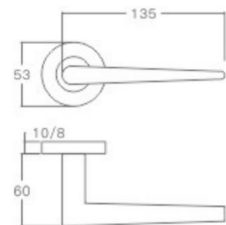

YQ-S18

主要材质: 201不锈钢, 304不锈钢
Material: SUS201, SUS304 STAINLESS STEEL

表面处理: 不锈钢拉丝, 镜面抛光, PVD
Finish: SSS, PSS, PVD

空心把手
Hollow Handle