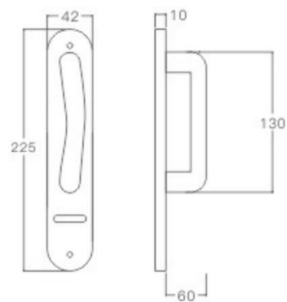

表面处理: 不锈钢拉丝, 镜面抛光, PVD  
Finish: SSS, PSS, PVD

不锈钢门锁系列  
Stainless Steel door lock series

YQ-YP227

主要材质: 201不锈钢, 304不锈钢  
Material: SUS201, SUS304 STAINLESS STEEL

表面处理: 不锈钢拉丝, 镜面抛光, PVD  
Finish: SSS, PSS, PVD