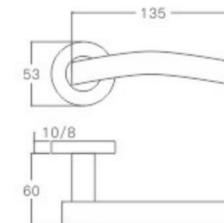

不锈钢门锁系列
Stainless Steel door lock series

YQ-S07

主要材质: 201不锈钢, 304不锈钢
Material: SUS201, SUS304 STAINLESS STEEL

表面处理: 不锈钢拉丝, 镜面抛光, PVD
Finish: SSS, PSS, PVD

空心把手
Hollow Handle