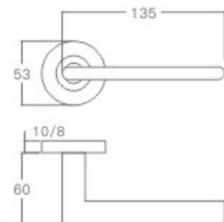

不锈钢门锁系列
Stainless Steel door lock series

YQ-S37

主要材质: 201不锈钢, 304不锈钢
Material: SUS201, SUS304 STAINLESS STEEL

表面处理: 不锈钢拉丝, 镜面抛光, PVD
Finish: SSS, PSS, PVD

空心把手
Hollow Handle