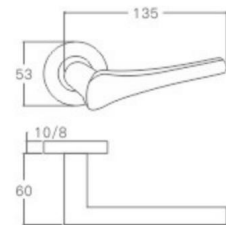

不锈钢门锁系列
Stainless Steel door lock series

YQ-S09

主要材质: 201不锈钢, 304不锈钢
Material:SUS201,SUS304 STAINLESS STEEL

表面处理: 不锈钢拉丝, 镜面抛光, PVD
Finish:SSS,PSS,PVD

空心把手
Hollow Handle