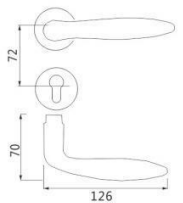

# S569 DOOR HANDLE

材质: 不锈钢  
MATERIAL: STAINLESS STEEL

可选表面处理

- DU
- SS

S-SS-51-569

S-SS-94-569

S-SS-92-569