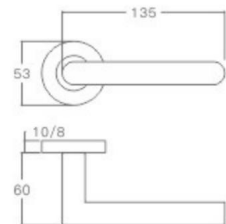

YQ-S30

主要材质: 201不锈钢, 304不锈钢
Material:SUS201,SUS304 STAINLESS STEEL

表面处理: 不锈钢拉丝, 镜面抛光, PVD
Finish:SSS,PSS,PVD

空心把手
Hollow Handle