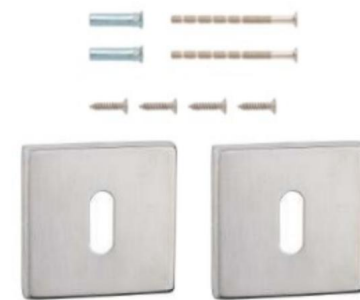

不锈钢门锁系列
Stainless Steel door lock series

主要材质: 锌合金旋钮, 不锈钢外盖
Material: Zinc Knob, SS Cover

表面处理: 拉丝
Finish: Nickel Brushed

BK-02

主要材质: 锌合金旋钮, 不锈钢外盖
Material: Zinc Knob, SS Cover

表面处理: 拉丝
Finish: Nickel Brushed

BK-03

主要材质: 锌合金旋钮, 不锈钢外盖
Material: Zinc Knob, SS Cover

表面处理: 拉丝
Finish: Nickel Brushed

不锈钢门锁系列
Stainless Steel door lock series

ET-06