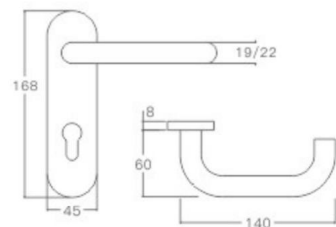

YQ-YP231

主要材质: 201不锈钢, 304不锈钢
Material: SUS201, SUS304 STAINLESS STEEL

表面处理: 不锈钢拉丝, 镜面抛光, PVD
Finish: SSS, PSS, PVD