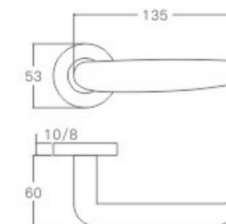

不锈钢门锁系列
Stainless Steel door lock series

YQ-S23

主要材质: 201不锈钢, 304不锈钢
Material: SUS201, SUS304 STAINLESS STEEL

表面处理: 不锈钢拉丝, 镜面抛光, PVD
Finish: SSS, PSS, PVD

空心把手
Hollow Handle