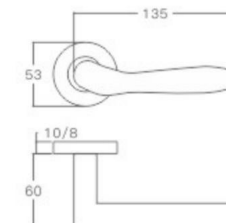

表面处理: 不锈钢拉丝, 镜面抛光, PVD  
Finish: SSS, PSS, PVD

空心把手  
Hollow Handle

YQ-S24

主要材质: 201不锈钢, 304不锈钢  
Material: SUS201, SUS304 STAINLESS STEEL

表面处理: 不锈钢拉丝, 镜面抛光, PVD  
Finish: SSS, PSS, PVD

空心把手  
Hollow Handle