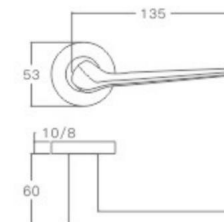

YQ-S40

主要材质: 201不锈钢, 304不锈钢
Material: SUS201, SUS304 STAINLESS STEEL

表面处理: 不锈钢拉丝, 镜面抛光, PVD
Finish: SSS, PSS, PVD

空心把手
Hollow Handle