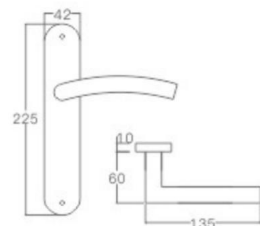

YQ-YP223

主要材质: 201不锈钢, 304不锈钢
Material: SUS201, SUS304 STAINLESS STEEL

表面处理: 不锈钢拉丝, 镜面抛光, PVD
Finish: SSS, PSS, PVD