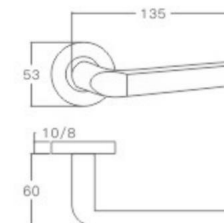

YQ-S36

主要材质: 201不锈钢, 304不锈钢
Material: SUS201, SUS304 STAINLESS STEEL

表面处理: 不锈钢拉丝, 镜面抛光, PVD
Finish: SSS, PSS, PVD

空心把手
Hollow Handle