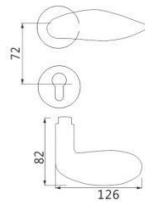

# PROFESSION AWARENESS

*technology*

A433 DOOR HANDLE  
材质：镁铝合金  
MATERIAL:ALUMINUM ALLOY

可选表面处理  
● AL ● HC

A-AL-817-433

A-HC-817-433

A-AL-94-433

A-AL-90-433