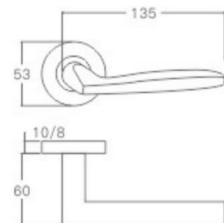

不锈钢门锁系列
Stainless Steel door lock series

YQ-S33

主要材质: 201不锈钢, 304不锈钢
Material: SUS201, SUS304 STAINLESS STEEL

表面处理: 不锈钢拉丝, 镜面抛光, PVD
Finish: SSS, PSS, PVD

空心把手
Hollow Handle