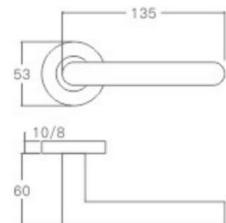

不锈钢门锁系列
Stainless Steel door lock series

YQ-S29

主要材质: 201不锈钢, 304不锈钢
Material:SUS201,SUS304 STAINLESS STEEL

表面处理: 不锈钢拉丝, 镜面抛光, PVD
Finish:SSS,PSS,PVD

空心把手
Hollow Handle