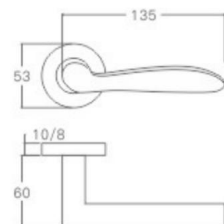

空心把手  
Hollow Handle

不锈钢门锁系列  
Stainless Steel door lock series

YQ-S21

主要材质: 201不锈钢, 304不锈钢  
Material: SUS201, SUS304 STAINLESS STEEL

表面处理: 不锈钢拉丝, 镜面抛光, PVD  
Finish: SSS, PSS, PVD

空心把手  
Hollow Handle

YQ-S22