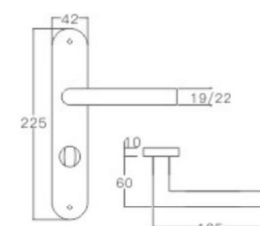

YQ-YP225

主要材质: 201不锈钢, 304不锈钢
Material: SUS201, SUS304 STAINLESS STEEL

表面处理: 不锈钢拉丝, 镜面抛光, PVD
Finish: SSS, PSS, PVD