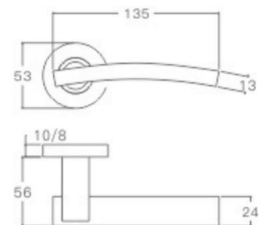

YQ-Y206

主要材质: 201不锈钢, 304不锈钢
Material: SUS201, SUS304 STAINLESS STEEL

表面处理: 不锈钢拉丝, 镜面抛光, PVD
Finish: SSS, PSS, PVD

空心把手
Hollow Handle