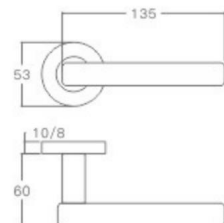

空心把手  
Hollow Handle

YQ-S34

主要材质: 201不锈钢, 304不锈钢  
Material: SUS201, SUS304 STAINLESS STEEL

表面处理: 不锈钢拉丝, 镜面抛光, PVD  
Finish: SSS, PSS, PVD

空心把手  
Hollow Handle

YQ-S36

主要材质: 201不锈钢, 304不锈钢  
Material: SUS201, SUS304 STAINLESS STEEL