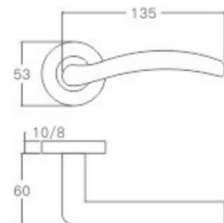

空心把手  
Hollow Handle

不锈钢门锁系列  
Stainless Steel door lock series

YQ-S05

主要材质: 201不锈钢, 304不锈钢  
Material: SUS201, SUS304 STAINLESS STEEL

表面处理: 不锈钢拉丝, 镜面抛光, PVD  
Finish: SSS, PSS, PVD

空心把手  
Hollow Handle

YQ-S06