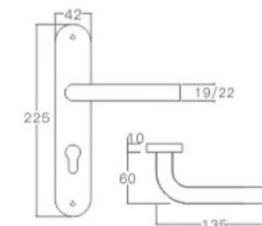

YQ-YP222

主要材质: 201不锈钢, 304不锈钢
Material: SUS201, SUS304 STAINLESS STEEL

表面处理: 不锈钢拉丝, 镜面抛光, PVD
Finish: SSS, PSS, PVD