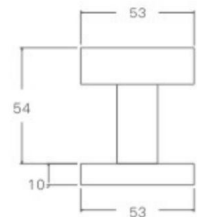

YQ-Y218

主要材质: 201不锈钢, 304不锈钢
Material: SUS201, SUS304 STAINLESS STEEL

表面处理: 不锈钢拉丝, 镜面抛光, PVD
Finish: SSS, PSS, PVD