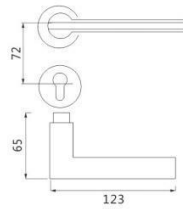

# S04 DOOR HANDLE

材质: 不锈钢  
MATERIAL: STAINLESS STEEL

可选表面处理

- DU
- HC
- PN
- SS
- MAB

S-SS-51-04

S-MAB-55-04

S-SS-93-04

S-SS-91-04