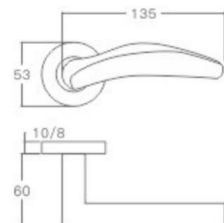

YQ-S22

主要材质: 201不锈钢, 304不锈钢
Material: SUS201, SUS304 STAINLESS STEEL

表面处理: 不锈钢拉丝, 镜面抛光, PVD
Finish: SSS, PSS, PVD

空心把手
Hollow Handle