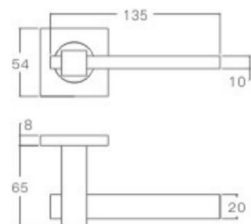

不锈钢门锁系列
Stainless Steel door lock series

YQ-Y213

主要材质: 201不锈钢, 304不锈钢
Material: SUS201, SUS304 STAINLESS STEEL

表面处理: 不锈钢拉丝, 镜面抛光, PVD
Finish: SSS, PSS, PVD

空心把手
Hollow Handle