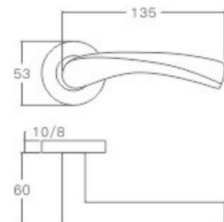

YQ-S42

主要材质: 201不锈钢, 304不锈钢
Material: SUS201, SUS304 STAINLESS STEEL

表面处理: 不锈钢拉丝, 镜面抛光, PVD
Finish: SSS, PSS, PVD

空心把手
Hollow Handle