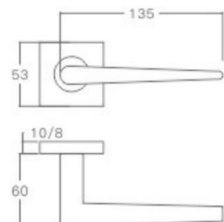

YQ-SQ18

主要材质: 201不锈钢, 304不锈钢
Material: SUS201, SUS304 STAINLESS STEEL

表面处理: 不锈钢拉丝, 镜面抛光, PVD
Finish: SSS, PSS, PVD

空心把手
Hollow Handle