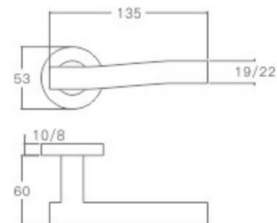

不锈钢门锁系列
Stainless Steel door lock series

YQ-Y201

主要材质: 201不锈钢, 304不锈钢
Material: SUS201, SUS304 STAINLESS STEEL

表面处理: 不锈钢拉丝, 镜面抛光, PVD
Finish: SSS, PSS, PVD

空心把手
Hollow Handle