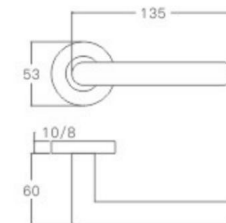

不锈钢门锁系列
Stainless Steel door lock series

YQ-S31

主要材质: 201不锈钢, 304不锈钢
Material:SUS201,SUS304 STAINLESS STEEL

表面处理: 不锈钢拉丝, 镜面抛光, PVD
Finish:SSS,PSS,PVD

空心把手
Hollow Handle