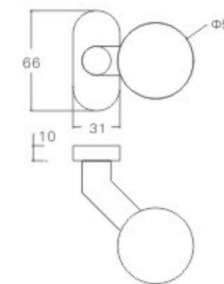

YQ-Y220

主要材质: 201不锈钢, 304不锈钢
Material: SUS201, SUS304 STAINLESS STEEL

表面处理: 不锈钢拉丝, 镜面抛光, PVD
Finish: SSS, PSS, PVD