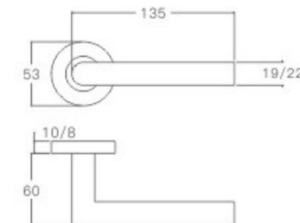

空心把手  
Hollow Handle

不锈钢门锁系列  
Stainless Steel door lock series

YQ-S03

主要材质: 201不锈钢, 304不锈钢  
Material: SUS201, SUS304 STAINLESS STEEL

表面处理: 不锈钢拉丝, 镜面抛光, PVD  
Finish: SSS, PSS, PVD

空心把手  
Hollow Handle

YQ-S02