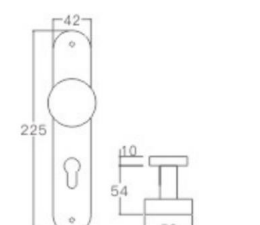

表面处理: 不锈钢拉丝, 镜面抛光, PVD  
Finish: SSS, PSS, PVD

不锈钢门锁系列  
Stainless Steel door lock series

YQ-YP227

主要材质: 201不锈钢, 304不锈钢  
Material: SUS201, SUS304 STAINLESS STEEL

表面处理: 不锈钢拉丝, 镜面抛光, PVD  
Finish: SSS, PSS, PVD