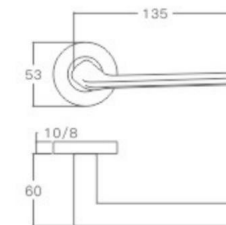

空心把手  
Hollow Handle

YQ-S12

主要材质: 201不锈钢, 304不锈钢  
Material:SUS201,SUS304 STAINLESS STEEL

表面处理: 不锈钢拉丝, 镜面抛光, PVD  
Finish:SSS,PSS,PVD

空心把手  
Hollow Handle

不锈钢门锁系列  
Stainless Steel door lock series

YQ-S13

主要材质: 201不锈钢, 304不锈钢  
Material:SUS201,SUS304 STAINLESS STEEL