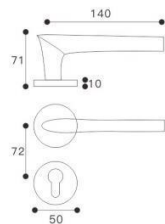

### S260 DOOR HANDLE

材质：不锈钢  
MATERIAL:STAINLESS STEEL

可选表面处理

S-SS-55-260

S-PVD-55-260

S-PN-55-260

S-HC-55-260

### S923 DOOR HANDLE

材质：不锈钢  
MATERIAL: STAINLESS STEEL

可选表面处理

- DU
- HC
- PN
- SS
- MAB

S-PN-51-923

S-SS-51-923

S-HC-51-923

S-MAB-51-923