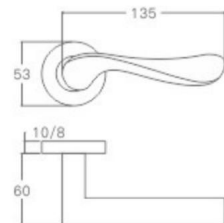

不锈钢门锁系列
Stainless Steel door lock series

YQ-S13

主要材质: 201不锈钢, 304不锈钢
Material:SUS201,SUS304 STAINLESS STEEL

表面处理: 不锈钢拉丝, 镜面抛光, PVD
Finish:SSS,PSS,PVD

空心把手
Hollow Handle