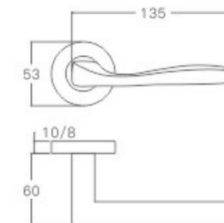

不锈钢门锁系列
Stainless Steel door lock series

YQ-S27

主要材质: 201不锈钢, 304不锈钢
Material: SUS201, SUS304 STAINLESS STEEL

表面处理: 不锈钢拉丝, 镜面抛光, PVD
Finish: SSS, PSS, PVD

空心把手
Hollow Handle