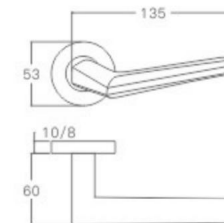

不锈钢门锁系列
Stainless Steel door lock series

YQ-S15

主要材质: 201不锈钢, 304不锈钢
Material:SUS201,SUS304 STAINLESS STEEL

表面处理: 不锈钢拉丝, 镜面抛光, PVD
Finish:SSS,PSS,PVD

空心把手
Hollow Handle