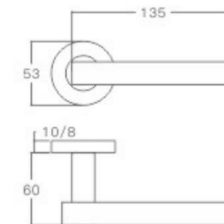

表面处理: 不锈钢拉丝, 镜面抛光, PVD  
Finish: SSS, PSS, PVD

空心把手  
Hollow Handle

YQ-S08

主要材质: 201不锈钢, 304不锈钢  
Material: SUS201, SUS304 STAINLESS STEEL

表面处理: 不锈钢拉丝, 镜面抛光, PVD  
Finish: SSS, PSS, PVD

空心把手  
Hollow Handle