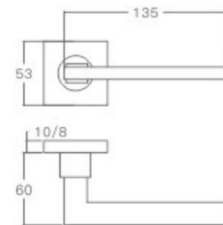

YQ-Y210

主要材质: 201不锈钢, 304不锈钢
Material: SUS201, SUS304 STAINLESS STEEL

表面处理: 不锈钢拉丝, 镜面抛光, PVD
Finish: SSS, PSS, PVD

空心把手
Hollow Handle