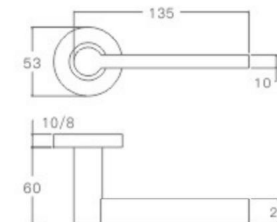

空心把手  
Hollow Handle

不锈钢门锁系列  
Stainless Steel door lock series

YQ-S39

主要材质: 201不锈钢, 304不锈钢  
Material: SUS201, SUS304 STAINLESS STEEL

表面处理: 不锈钢拉丝, 镜面抛光, PVD  
Finish: SSS, PSS, PVD

空心把手  
Hollow Handle

YQ-S38