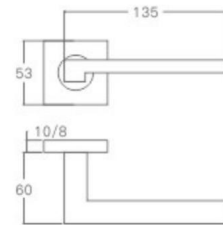

空心把手  
Hollow Handle

不锈钢门锁系列  
Stainless Steel door lock series

YQ-Y209

主要材质: 201不锈钢, 304不锈钢  
Material: SUS201, SUS304 STAINLESS STEEL

表面处理: 不锈钢拉丝, 镜面抛光, PVD  
Finish: SSS, PSS, PVD

空心把手  
Hollow Handle

不锈钢门锁系列  
Stainless Steel door lock series