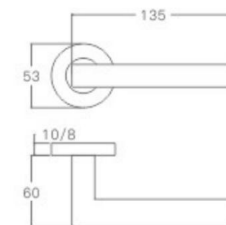

空心把手  
Hollow Handle

不锈钢门锁系列  
Stainless Steel door lock series

YQ-S19

主要材质: 201不锈钢, 304不锈钢  
Material: SUS201, SUS304 STAINLESS STEEL

表面处理: 不锈钢拉丝, 镜面抛光, PVD  
Finish: SSS, PSS, PVD

空心把手  
Hollow Handle

YQ-S18