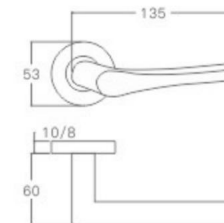

不锈钢门锁系列
Stainless Steel door lock series

YQ-S35

主要材质: 201不锈钢, 304不锈钢
Material: SUS201, SUS304 STAINLESS STEEL

表面处理: 不锈钢拉丝, 镜面抛光, PVD
Finish: SSS, PSS, PVD

空心把手
Hollow Handle