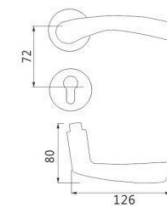

# S58 DOOR HANDLE

材质: 不锈钢  
MATERIAL: STAINLESS STEEL

可选表面处理

S-SS-51-58

S-SS-78-58

S-SS-92-58