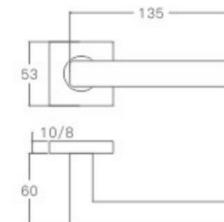

不锈钢门锁系列 Stainless Steel door lock series

YQ-SQ19

主要材质: 201不锈钢, 304不锈钢
Material: SUS201, SUS304 STAINLESS STEEL

表面处理: 不锈钢拉丝, 镜面抛光, PVD
Finish: SSS, PSS, PVD

空心把手
Hollow Handle