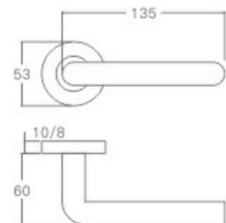

不锈钢门锁系列
Stainless Steel door lock series

YQ-S01

主要材质: 201不锈钢, 304不锈钢
Material: SUS201, SUS304 STAINLESS STEEL

表面处理: 不锈钢拉丝, 镜面抛光, PVD
Finish: SSS, PSS, PVD

空心把手
Hollow Handle