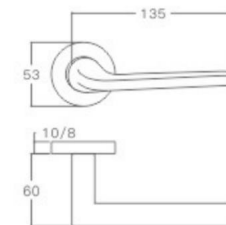

YQ-S20

主要材质: 201不锈钢, 304不锈钢
Material: SUS201, SUS304 STAINLESS STEEL

表面处理: 不锈钢拉丝, 镜面抛光, PVD
Finish: SSS, PSS, PVD

空心把手
Hollow Handle