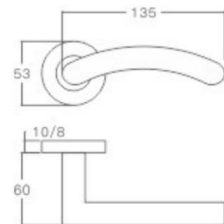

YQ-S06

主要材质: 201不锈钢, 304不锈钢
Material: SUS201, SUS304 STAINLESS STEEL

表面处理: 不锈钢拉丝, 镜面抛光, PVD
Finish: SSS, PSS, PVD

空心把手
Hollow Handle