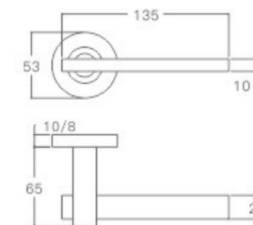

空心把手  
Hollow Handle

不锈钢门锁系列  
Stainless Steel door lock series

YQ-Y207

主要材质: 201不锈钢, 304不锈钢  
Material: SUS201, SUS304 STAINLESS STEEL

表面处理: 不锈钢拉丝, 镜面抛光, PVD  
Finish: SSS, PSS, PVD

空心把手  
Hollow Handle

YQ-Y206