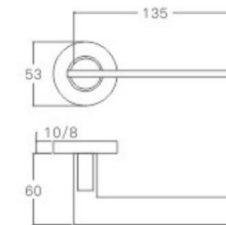

不锈钢门锁系列
Stainless Steel door lock series

YQ-S11

主要材质: 201不锈钢, 304不锈钢
Material:SUS201,SUS304 STAINLESS STEEL

表面处理: 不锈钢拉丝, 镜面抛光, PVD
Finish:SSS,PSS,PVD

空心把手
Hollow Handle