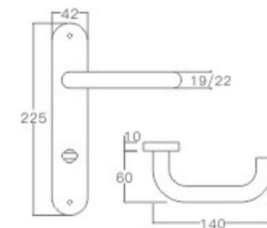

YQ-YP230

主要材质: 201不锈钢, 304不锈钢
Material: SUS201, SUS304 STAINLESS STEEL

表面处理: 不锈钢拉丝, 镜面抛光, PVD
Finish: SSS, PSS, PVD