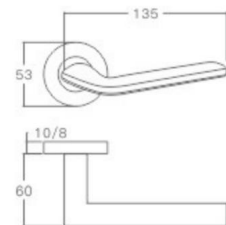

YQ-S10

主要材质: 201不锈钢, 304不锈钢
Material:SUS201,SUS304 STAINLESS STEEL

表面处理: 不锈钢拉丝, 镜面抛光, PVD
Finish:SSS,PSS,PVD

空心把手
Hollow Handle