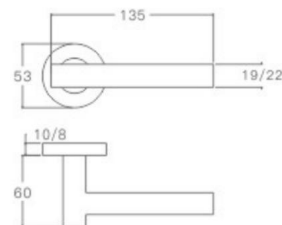

不锈钢门锁系列
Stainless Steel door lock series

YQ-Y205

主要材质: 201不锈钢, 304不锈钢
Material: SUS201, SUS304 STAINLESS STEEL

表面处理: 不锈钢拉丝, 镜面抛光, PVD
Finish: SSS, PSS, PVD

空心把手
Hollow Handle