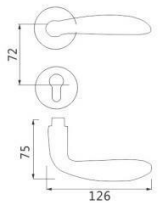

### S23 DOOR HANDLE

材质：不锈钢  
MATERIAL:STAINLESS STEEL

可选表面处理

S-SS-51-23

S-SS-94-23

S-SS-78-23