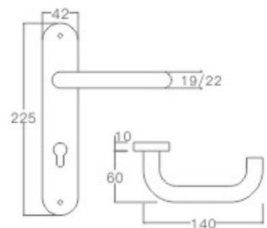

YQ-YP228

主要材质: 201不锈钢, 304不锈钢
Material: SUS201, SUS304 STAINLESS STEEL

表面处理: 不锈钢拉丝, 镜面抛光, PVD
Finish: SSS, PSS, PVD