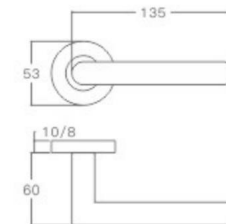

空心把手  
Hollow Handle

YQ-S32

主要材质: 201不锈钢, 304不锈钢  
Material:SUS201,SUS304 STAINLESS STEEL

表面处理: 不锈钢拉丝, 镜面抛光, PVD  
Finish:SSS,PSS,PVD

空心把手  
Hollow Handle

不锈钢门锁系列  
Stainless Steel door lock series

YQ-S33

主要材质: 201不锈钢, 304不锈钢  
Material: SUS201, SUS304 STAINLESS STEEL