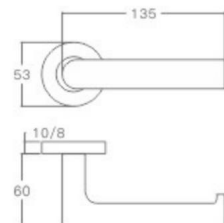

空心把手  
Hollow Handle

YQ-S14

主要材质: 201不锈钢, 304不锈钢  
Material:SUS201,SUS304 STAINLESS STEEL

表面处理: 不锈钢拉丝, 镜面抛光, PVD  
Finish:SSS,PSS,PVD

空心把手  
Hollow Handle

YQ-S16

主要材质: 201不锈钢, 304不锈钢  
Material:SUS201,SUS304 STAINLESS STEEL