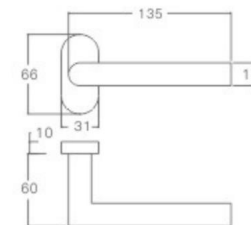

表面处理: 不锈钢拉丝, 镜面抛光, PVD  
Finish: SSS, PSS, PVD

空心把手  
Hollow Handle

YQ-Y216

主要材质: 201不锈钢, 304不锈钢  
Material: SUS201, SUS304 STAINLESS STEEL

表面处理: 不锈钢拉丝, 镜面抛光, PVD  
Finish: SSS, PSS, PVD

空心把手  
Hollow Handle