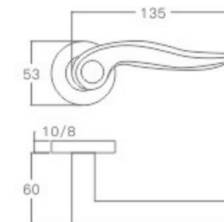

不锈钢门锁系列
Stainless Steel door lock series

YQ-S43

主要材质: 201不锈钢, 304不锈钢
Material: SUS201, SUS304 STAINLESS STEEL

表面处理: 不锈钢拉丝, 镜面抛光, PVD
Finish: SSS, PSS, PVD

空心把手
Hollow Handle