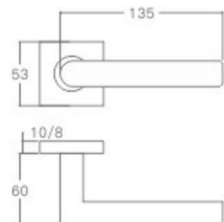

不锈钢门锁系列 Stainless Steel door lock series

YQ-SQ14

主要材质: 201不锈钢, 304不锈钢
Material: SUS201, SUS304 STAINLESS STEEL

表面处理: 不锈钢拉丝, 镜面抛光, PVD
Finish: SSS, PSS, PVD

空心把手
Hollow Handle