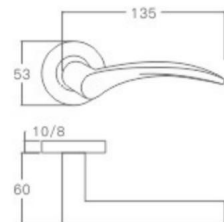

空心把手  
Hollow Handle

不锈钢门锁系列  
Stainless Steel door lock series

YQ-S41

主要材质: 201不锈钢, 304不锈钢  
Material: SUS201, SUS304 STAINLESS STEEL

表面处理: 不锈钢拉丝, 镜面抛光, PVD  
Finish: SSS, PSS, PVD

空心把手  
Hollow Handle

不锈钢门锁系列  
Stainless Steel door lock series