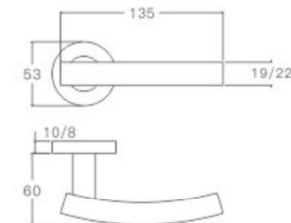

不锈钢门锁系列
Stainless Steel door lock series

YQ-Y203

主要材质: 201不锈钢, 304不锈钢
Material: SUS201, SUS304 STAINLESS STEEL

表面处理: 不锈钢拉丝, 镜面抛光, PVD
Finish: SSS, PSS, PVD

空心把手
Hollow Handle