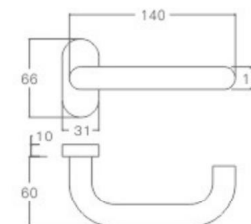

不锈钢门锁系列
Stainless Steel door lock series

YQ-Y215

主要材质: 201不锈钢, 304不锈钢
Material: SUS201, SUS304 STAINLESS STEEL

表面处理: 不锈钢拉丝, 镜面抛光, PVD
Finish: SSS, PSS, PVD

空心把手
Hollow Handle