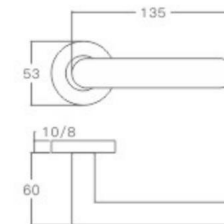

表面处理: 不锈钢拉丝, 镜面抛光, PVD  
Finish: SSS, PSS, PVD

空心把手  
Hollow Handle

YQ-S28

主要材质: 201不锈钢, 304不锈钢  
Material: SUS201, SUS304 STAINLESS STEEL

表面处理: 不锈钢拉丝, 镜面抛光, PVD  
Finish: SSS, PSS, PVD

空心把手  
Hollow Handle