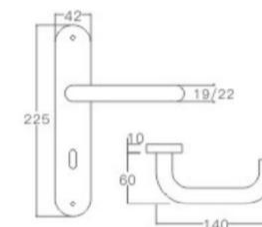

不锈钢门锁系列
Stainless Steel door lock series

YQ-YP221

主要材质: 201不锈钢, 304不锈钢
Material: SUS201, SUS304 STAINLESS STEEL

表面处理: 不锈钢拉丝, 镜面抛光, PVD
Finish: SSS, PSS, PVD