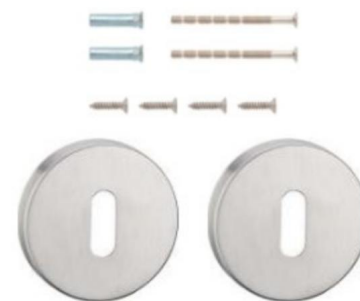

表面处理: 拉丝  
Finish: Nickel Brushed

BK-03

主要材质: 锌合金旋钮, 不锈钢外盖  
Material: Zinc Knob, SS Cover

表面处理: 拉丝  
Finish: Nickel Brushed

不锈钢门锁系列  
Stainless Steel door lock series

ET-01

ET-02

ET-03