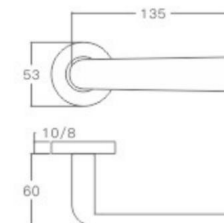

YQ-S16

主要材质: 201不锈钢, 304不锈钢
Material:SUS201,SUS304 STAINLESS STEEL

表面处理: 不锈钢拉丝, 镜面抛光, PVD
Finish:SSS,PSS,PVD

空心把手
Hollow Handle