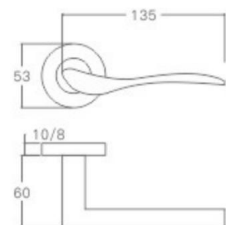

不锈钢门锁系列
Stainless Steel door lock series

YQ-S17

主要材质: 201不锈钢, 304不锈钢
Material: SUS201, SUS304 STAINLESS STEEL

表面处理: 不锈钢拉丝, 镜面抛光, PVD
Finish: SSS, PSS, PVD

空心把手
Hollow Handle