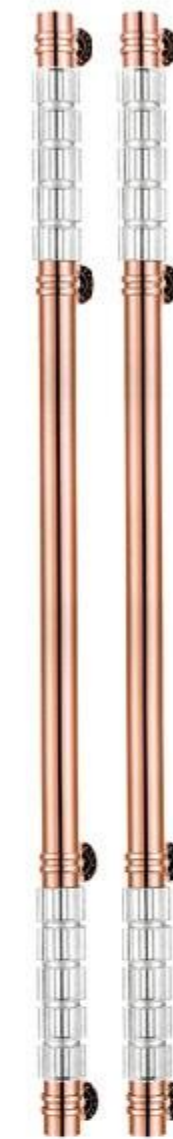

RB-4289
颜色 /Colour: 青古、红古、钛金、水晶
规格 /SIZE (mm): A:1500 B:/ C:Φ51
孔距自订, 长度不限

RB-4295
颜色/Colour: 青古、红古、水晶
规格/SIZE (mm): A:1800 B:/ C:Φ51
孔距自订, 长度不限