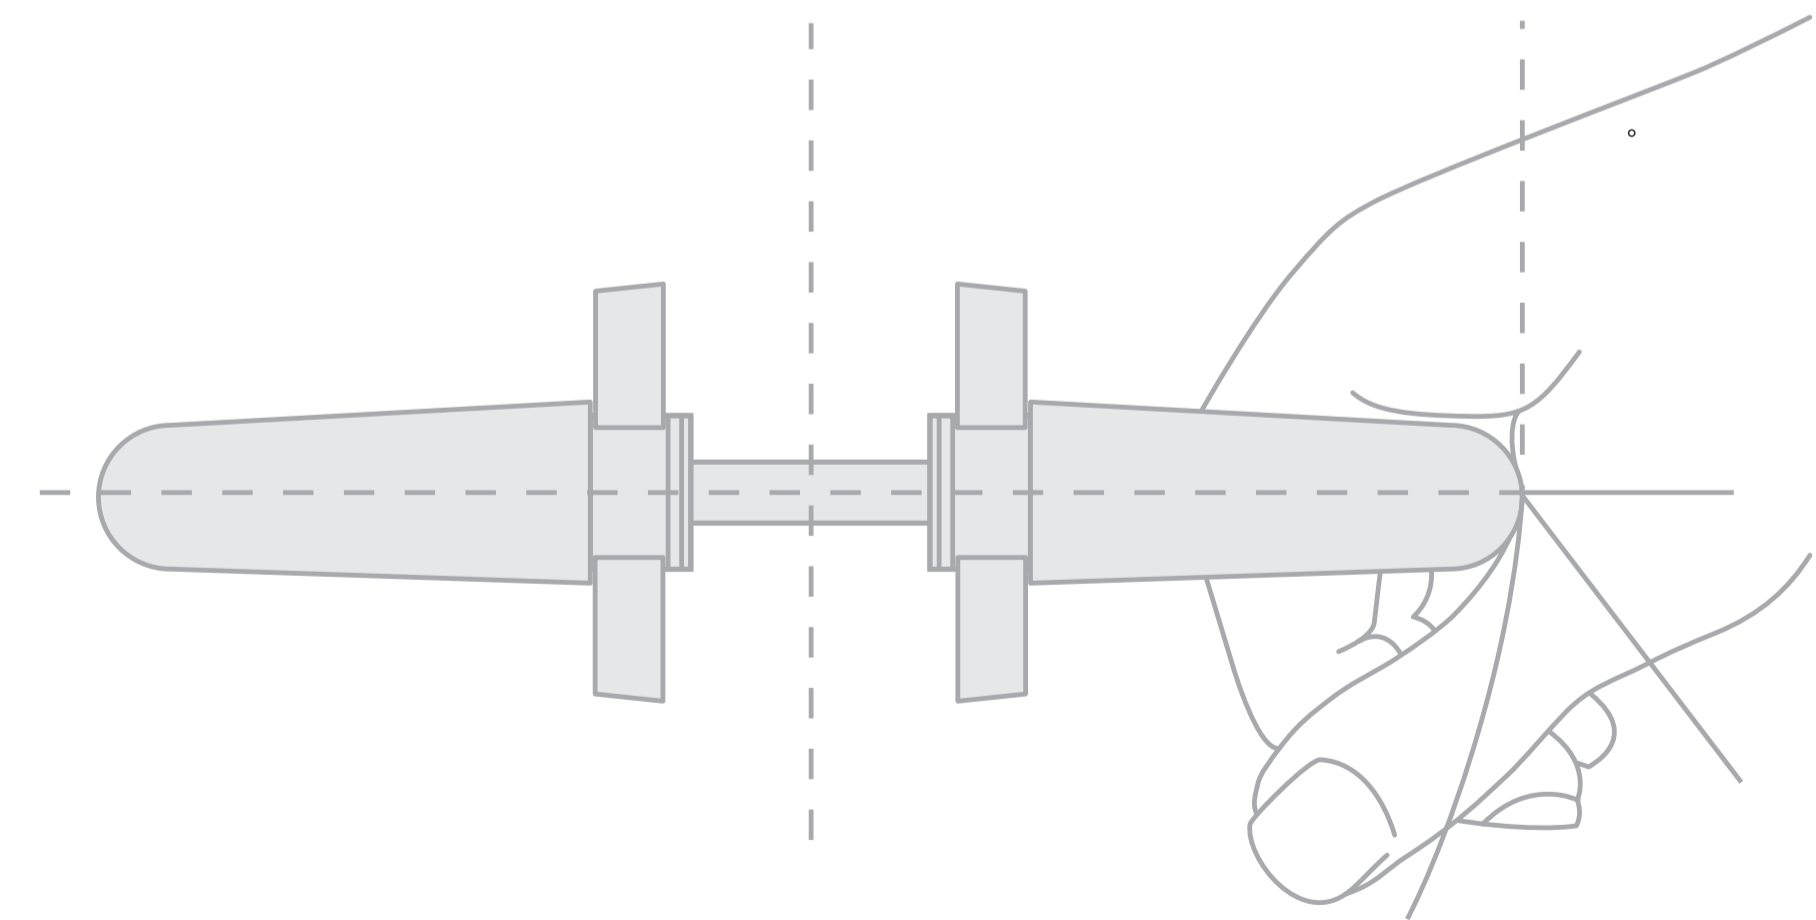

## BIG HANDLE

[www.amthy.com](http://www.amthy.com)

**RB-4604**

颜色 /Colour:  
砂光

规格 /SIZE (mm):  
A:800 B:/ C:25x38  
孔距自订, 长度不限

**RB-4605**

颜色 /Colour:  
砂光

规格 /SIZE (mm):  
A:1200 B:/ C:25x38  
孔距自订, 长度不限