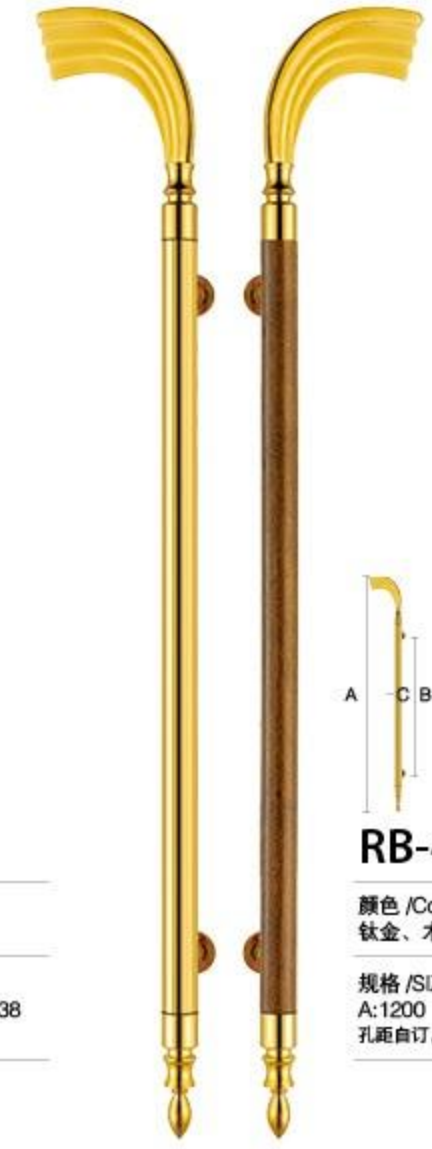

颜色 /Colour:  
青古、红古、钛金、木

规格 /SIZE (mm):  
A:800 B/ C:Φ38  
A:1000 B/ C:Φ51  
孔距自订, 长度不限

**RB-4473**

颜色 /Colour:  
砂光、钛金、木

规格 /SIZE (mm):  
A:1200 B/ C:Φ38  
孔距自订, 长度不限

**RB-4474**

颜色 /Colour:  
青古、红古、钛金

规格 /SIZE (mm):  
A:1200 B/ C:Φ38  
孔距自订, 长度不限