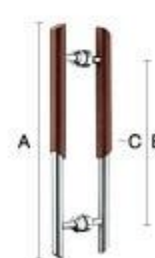

RB-4600

颜色 /Colour:
砂光、黑桃木

规格 /SIZE (mm):
A:1200 B:/ C:Φ50
孔距自订, 长度不限