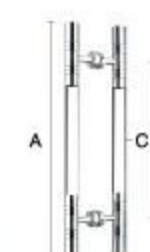

RB-4679

颜色 /Colour:
水晶

规格 /SIZE (mm):
A:600 B:/ C:Φ38
孔距自订, 长度不限