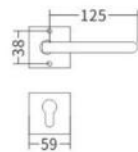

ORB
仿古黑
 HST
黄古铜

ORB
仿古黑
 HST
黄古铜

FT068-267