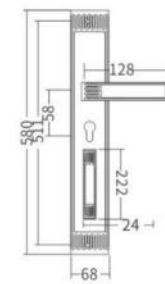

FT075-322 - LJ 亮金

FT075-322 - CP 亮铬

FT075-328 - BB 铜拉丝

FT075-328 - LJ 亮金

FT075-328 - CP 亮铬

BF 浅咖啡 BF 黑咖啡

XXL986-308A

XL986-308A