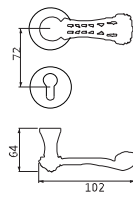

BL-OG-18-831