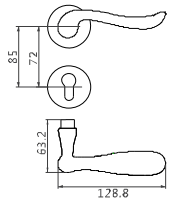

BL-GB-B5-R20