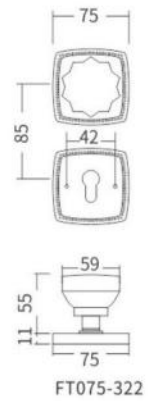

FT071-318

FT071-318-BB 淡金铜拉丝

FT071-318-HST 黄古铜

FT079-319- LJ 亮金

FT078-319- CP 亮铬

FT078-320- LJ 亮金

FT078-320- CP 亮铬

FT075-322 - BB 铜拉丝