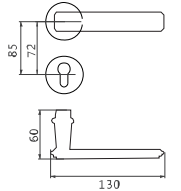

B813 DOOR HANDLIF

材質: 环保铜
MATERIAL: BRASS

● CP ● PN ● CF ● US

B885 DOOR HANDLIF

材質: 环保铜
MATERIAL: BRASS

● CF ● CP ● GB