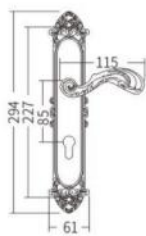

FT076-298 - CP 亮铬

FT076-298 - LJ 亮金

FT078-321

FT078-321 - 镍拉丝

FT078-321 - 咖啡

OG 欧洲金 BF 黑咖啡 LJ 亮金

L987-248

887-248