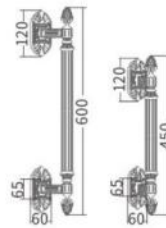

Lever Handle
HK1623
HK2623-1