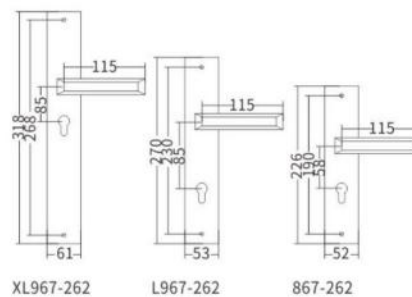

LJ 亮金

XL967-262

L967-262

867-262

Lever Handle
L942-231

Lever Handle
L940-240

Lever Handle
L1260-280

Lever Handle
L950-250
850-250