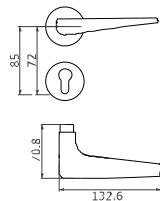

BL-CF-18-875

BL-US-18-875

B870 DOOR
HANDOIF
材质: 不锈钢
MATERIAL: BRSS

CO RS US CP

BL-CO-19-870

BL-RS-19-870

BL-CP-19-870

BL-US-19-870