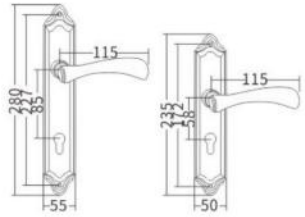

JK 哑光枪黑   ORB 单色

L973-278

873-278