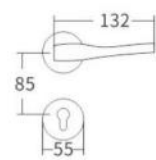

FT078-320- LJ 亮金