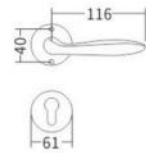

L968-6037

868-6037

L968-6037 - ORB 仿古黑

L968-6037 - HST 黄古铜

868-6037 - LJ 亮金

- ORB 仿古黑
- HST 黄古铜
- LJ 亮金
- BB 铜拉丝

FT068-6037

FT068-6037 - LJ 亮金