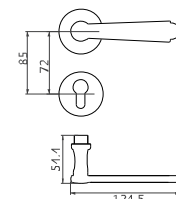

B814 DOOR HANDLIF

材质: 环保铜
MATERIAL: BRASS

CB CF CP

RI-CF-18-826

3L-OG-18-826

BL-OG-20-814

BL-CF-20-814

BL-CF-A6-826