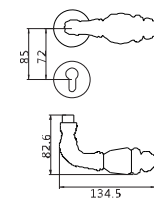

可另表面处理
● GB ● CF

BL-GB-24-835

CRBL-GB-24-833

BL-GB-C4-835

BL-GB-C3-835

B813 DOOR HANDLIF

材質: 环保铜
MATERIAL: BRASS

● CP ● PN ● CF ● US