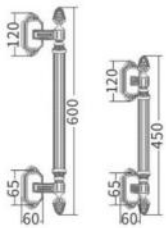

Lever Handle
HK1624
HK2624-1