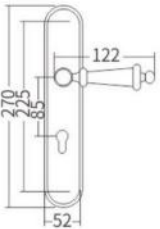

846-303

L946-303 - BF 咖啡全拉

846-303 - BF 咖啡全拉

BF
黑咖啡

L946C-303

L946C-303- 咖啡全拉

BF
黑咖啡

L988-323