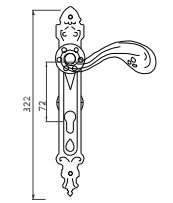

B817 DOOR
HANDOIF

材质: 环保铜
MATERIAL: BRASS

● CP ● PN ● CF ● US

B837 DOOR
HANDOIF

材质: 环保铜
MATERIAL: BRASS

● GB ● CF ● CP