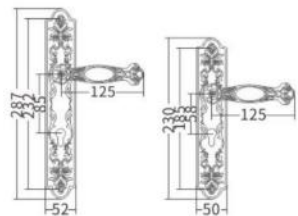

- OG 欧洲金
- 泡色黄古

863-263

863-263 - OG 欧洲金

863-263 - 泡色黄古

OG 欧洲金
BF 黑咖啡

LJ 亮金

L970-273

870-273