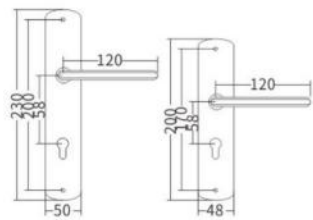

M903-279

903-279