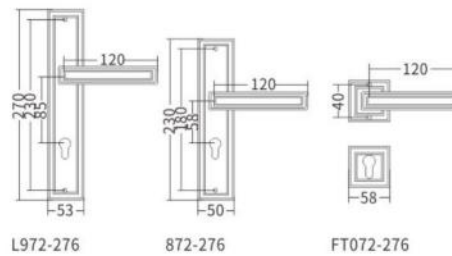

FT072-276 - BF 黑咖啡