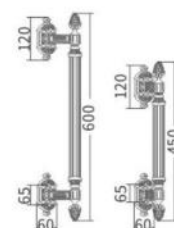

HK1625 - PVD
1 M

HK2625-1 - ORB 单色黑
480MM

HK2625-1 - BF 黑咖啡
480MM

HK1621 - 24K 真金
600MM

HK2621-1 - OG 欧洲金
450MM

HK2621-1 - BF 黑咖啡
450MM

Lever Handle
HK726

HK726 - HST 黄古铜