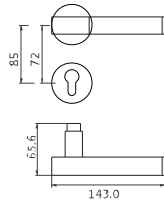

B883 DOOR
HANDOFF

材质: 环保铜
MATERIAL: BRASS

● FM ● CP ● GB

BL-FMGB-19-883

BL-FMCP-19-883

B881 DOOR
HANDOLE

材质: 环保铜
MATERIAL: BRASS

● FM ● CF ● CP