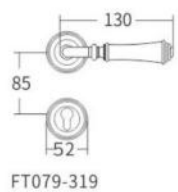

FT071-318

FT071-318-BB 淡金铜拉丝

FT071-318-HST 黄古铜

FT079-319- LJ 亮金

FT078-319- CP 亮铬

FT078-320- LJ 亮金

FT078-320- CP 亮铬

FT075-322 - BB 铜拉丝