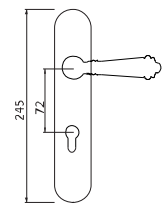

B828 DOOR HANDLIF

材质: 环保铜
MATERIAL: BRASS

CP PN CF US

BL-CC-B7-828

BL-CF-B7-828

B812 DOOR HANDLIF

材质: 环保铜
MATERIAL: BRASS

CB CF CP