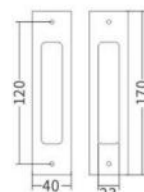

Lever Handle
HK728

HK728 - LJ 亮金

HK728 - BF 黑咖啡

HK728 - BB 铜拉丝