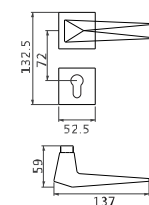

B877 DOOR
HANDLE
材质: 环保铜
MATERIAL: BRSS

CP US CF PN

BL-CF-18-877

BL-US-18-877

BL-CF-18-877

BL-PN-18-877

B876 DOOR HANDLIF

材质: 不锈钢
MATERIAL: BRSS