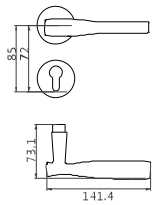

B862 DOOR
HANDOFF
材质: 不锈钢
MATERIAL: BRSS

RS CP CO US

BL-CP-19-884

DL-CO-19-884

BL-CP-19-862

BI-CO-19-862

BI-US-19-884

BI-PN-19-884