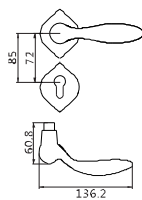

BL-CF-A3-809