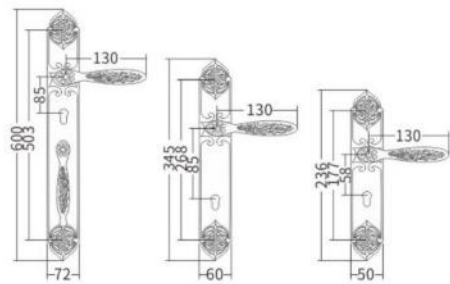

LJ 亮金   OG 欧洲金   BF 黑咖啡

XXL939-239

XL939-239

839-239