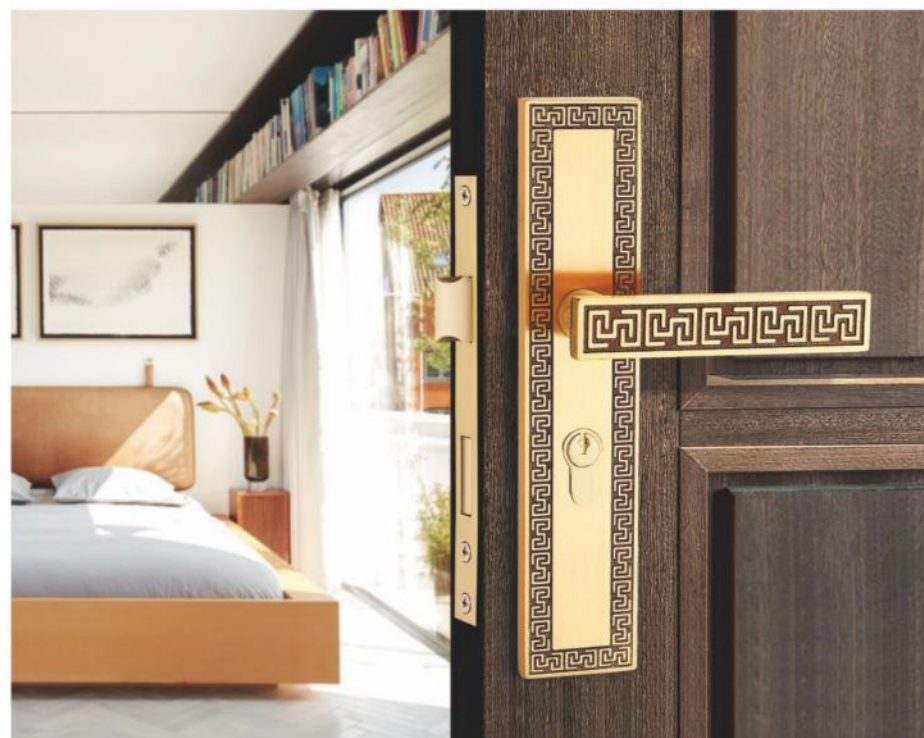

- OG 欧洲金
- BF 黑咖啡
- BF 咖啡

- OG 欧洲金
- 泡色黄古