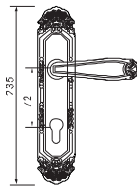

BL-CP-AB-812

B807 DOOR
HANDOIF

材质: 环保铜
MATERIAL: BRASS

OG GB CF

RI-OG-14-807

RI-CF-14-807

BL-GB-A1-807

BL-CF-A1-807