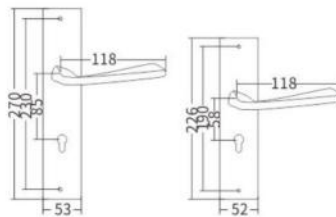

LJ 亮金
 BF 咖啡

L967-285

867-285

L967-285 - BF 咖啡

867-285 - LJ 亮金

- BB 铜拉丝
- JK 哑光枪黑
- ORB 单色

M903-283 903-283 M903-283 - ORB 单色 M903-283 - BB 铜拉丝 903-283 - JK 哑光枪黑

- BB 铜拉丝
- JK 哑光枪黑
- ORB 单色