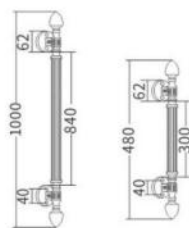

HK1621 - 24K 真金
600MM