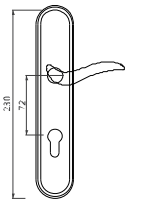

BL-CF-18-861

BL-GB-15-860

BL-CF-15-860

BL-CF-18-860

B828 DOOR HANDLIF

材质: 环保铜
MATERIAL: BRASS

CP PN CF US

RI-CC-15-828