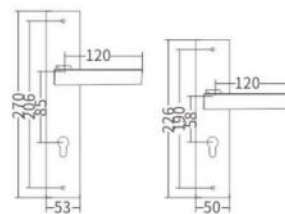

867-295 - BF 咖啡

FT073-295

FT073-295 - BF 咖啡

FT073-295 - HST 黄古铜

FT073-295 - BB 铜拉丝

L967-295

867-295

L967-295 - BB 铜拉丝