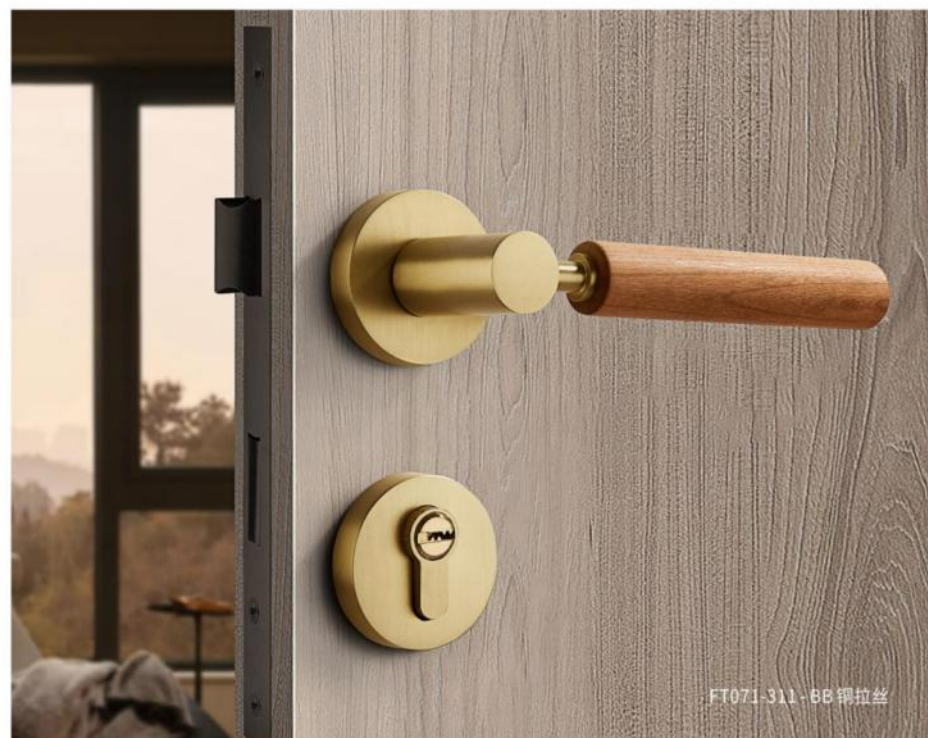

FT071-311-BB 铜拉丝

JK 哑光枪黑   BB 铜拉丝