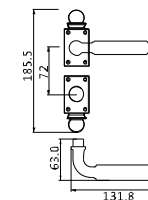

B828 DOOR HANDLIF

材质: 环保铜
MATERIAL: BRASS

CP PN CF US

BL-CC-B7-828

BL-CF-B7-828

B812 DOOR HANDLIF

材质: 环保铜
MATERIAL: BRASS

CB CF CP