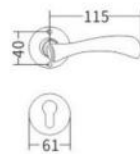

JK 哑光枪黑 ORB 单色

L973-278

873-278

L973-278 - ORB 单色

873-278 - JK 哑光枪黑

JK 哑光枪黑 ORB 单色

FT068-278

FT068-278 - JK 哑光枪黑