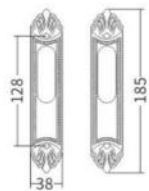

Lever Handle
HK723

Hk723 - 24K 真金