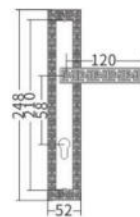

- OG 欧洲金
- BF 黑咖啡
- BF 咖啡

- OG 欧洲金
- 泡色黄古

863-263