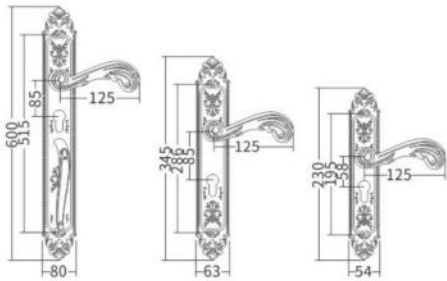

878-293 - OG 欧洲金

OG 欧洲金
BF 黑咖啡

XL955-255

LJ 亮金
OG 欧洲金
BF 黑咖啡

XXL955-255

XL955-255

855-255

XL955-255 - LJ 亮金