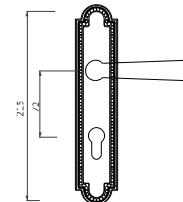

B826 DOOR HANDLIF

材质: 环保铜
MATERIAL: BRASS

CP PN CF US

B814 DOOR HANDLIF

材质: 环保铜
MATERIAL: BRASS

CB CF CP