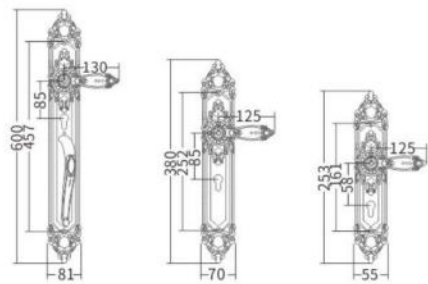

LJ 亮金   OG 欧洲金

XXL978-293A

XL978-293

878-293