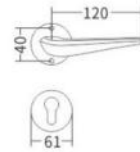

LJ 亮金
 BF 咖啡

L967-285

867-285

L967-285 - BF 咖啡

867-285 - LJ 亮金

- BB 铜拉丝
- JK 哑光枪黑
- ORB 单色

M903-283 903-283 M903-283 - ORB 单色 M903-283 - BB 铜拉丝 903-283 - JK 哑光枪黑

- BB 铜拉丝
- JK 哑光枪黑
- ORB 单色