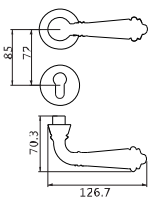

B828 DOOR HANDLIF

材质: 环保铜
MATERIAL: BRASS

CP PN CF US

BL-CC-B7-828

BL-CF-B7-828

B812 DOOR HANDLIF

材质: 环保铜
MATERIAL: BRASS

CB CF CP