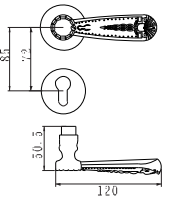

B806 DOOR
HANDOIF

材质: 环保铜
MATERIAL: BRASS

GB CF CP

RI-GB-18-806

BL-OG-20-806

BL-OG-A9-806

BL-OG-B2-806

B830 DOOR HANDLIF