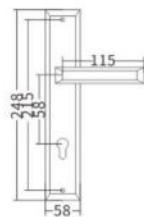

FT068-6037 - BB 铜拉丝

FT068-6037 - HST 黄古铜

862-262 - AC 泡色红古

- 泡色黄古
- HST 黄古铜
- 泡色红古
- 珍珠黑

862-262

862-262 - HST 黄古铜

862-262 - BF 珍珠黑

862-262 - 泡色黄古