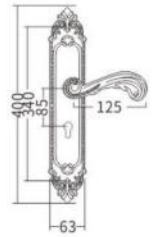

OG 欧洲金
BF 黑咖啡

XL955-255

LJ 亮金
OG 欧洲金
BF 黑咖啡