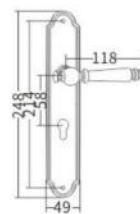

FT071-296 - LJ 亮金

FT071-296 - JK 哑光枪黑

FT071-296 - ORB 单色

- LJ 亮金
- BF 咖啡
- BB 铜拉丝

M903-296 903-296 M903-296 - LJ 亮金 M903-296 - BF 咖啡 903-296 - BB 铜拉丝

- LJ 亮金
- BF 咖啡
- BB 铜拉丝

879-298 879-298 - LJ 亮金 879-298 - BF 咖啡 879-298 - BB 铜拉丝