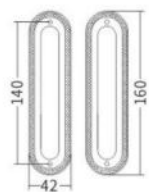

HK1625 - PVD
1 M

HK2625-1 - ORB 单色黑
480MM

HK2625-1 - BF 黑咖啡
480MM

HK1621 - 24K 真金
600MM

HK2621-1 - OG 欧洲金
450MM

HK2621-1 - BF 黑咖啡
450MM

Lever Handle
HK726

HK726 - HST 黄古铜