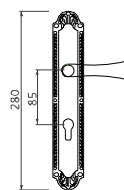

B809 DOOR HANDLIF

材质: 环保铜
MATERIAL: BRASS

CP PN CF US

B829 DOOR HANDLIF

材质: 环保铜
MATERIAL: BRASS

CB CF CP