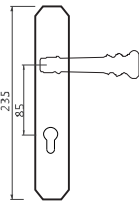

BL-CP-21-813

BL-CC-21-813

BL-CP-B6-813

BL-CC-B6-813

B885 DOOR HANDLIF

材質: 环保铜
MATERIAL: BRASS

● CF ● CP ● GB

BL-CP-21-885