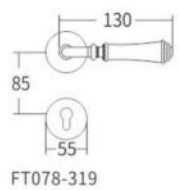

FT079-319- LJ 亮金