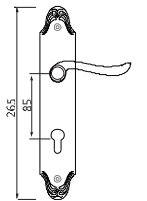

B820 DOOR HANDLIF

材质: 环保铜
MATERIAL: BRASS

● GB ● CF ● CP

B836 DOOR HANDLIF

材质: 环保铜
MATERIAL: BRASS

● GB ● CF ● CP