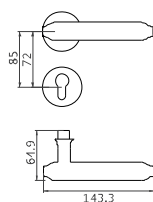

BL-AS-19-878

B882 DOOR
HANDOIF
材质: 不锈钢
MATERIAL: BROS

● GB
 ● CP
 ● CF
 ● HC

BL-CP-19-882

BL-GB-19-882

BL-CF-19-882

BL-HC-19-882

B866 DOOR HANDLE
 材质: 环保铜
 MATERIAL: BRSS