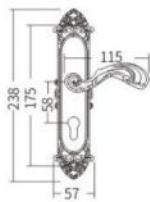

FT076-298 - CP 亮铬

FT076-298 - LJ 亮金

FT078-321

FT078-321 - 镍拉丝

FT078-321 - 咖啡

OG 欧洲金 BF 黑咖啡 LJ 亮金

L987-248

887-248