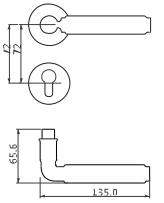

B883 DOOR
HANDOFF

材质: 环保铜
MATERIAL: BRASS

● FM ● CP ● GB

B881 DOOR
HANDOLE

材质: 环保铜
MATERIAL: BRASS

● FM ● CF ● CP