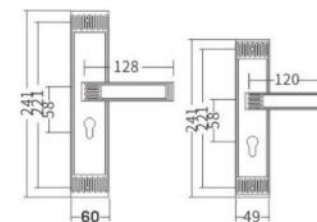

FT075-322 - LJ 亮金

FT075-322 - CP 亮铬

FT075-328 - BB 铜拉丝

FT075-328 - LJ 亮金

FT075-328 - CP 亮铬

BF 浅咖啡 BF 黑咖啡

XXL986-308A

XL986-308A