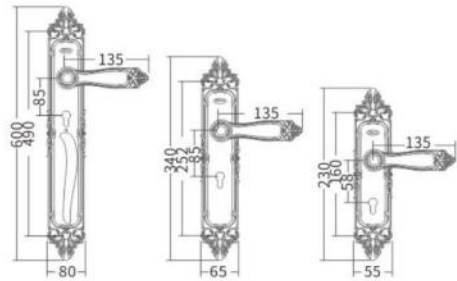

XXL982-299A

XL982-299

882-299