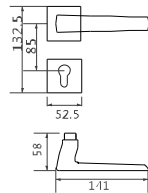

BL-FB-18-876