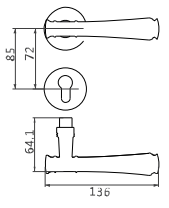

BL-CP-18-866