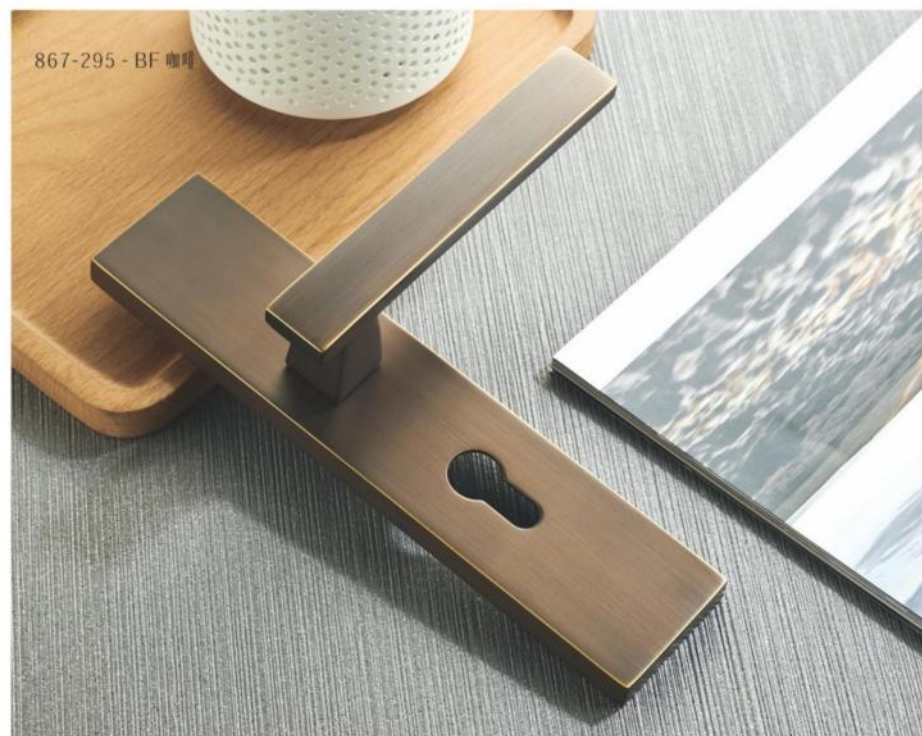

FT071-297

FT071-297 - CP 亮铬

FT071-297 - ORB 单色

JK 哑光枪黑 BB 铜拉丝

FT071-317

FT071-317 - JK 哑光枪黑

FT071-317 - BB 铜拉丝

FT073-295 - HST 黄古铜