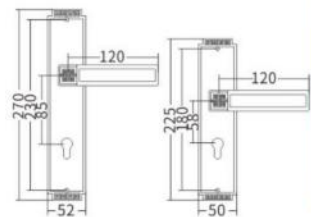

L971-275 - OG 欧洲金

- OG 欧洲金
- BF 黑咖啡
- BF 咖啡

L971-275

871-275