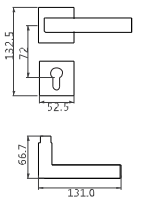

BL-RS-18-865