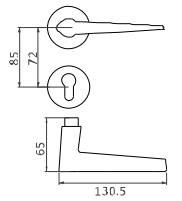

B873 DOOR
HANDOIF
材质: 不锈钢
MATERIAL: BRSS

CO CP US DU

BL-CO-19-873

BL-CP-19-873

BL-US-19-873

BL-DU-19-873

AS CP CO CF

BL-CP-19-874