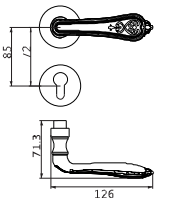

B830 DOOR HANDLIF

材质: 环保铜

可选表面处理

● CB ● CF ● CP

B831 DOOR HANDLIF

材质: 环保铜
MATERIAL: BRASS

可选表面处理

● CB ● CF ● CP

C-B9-830