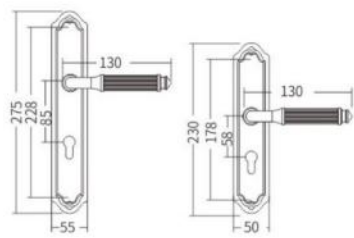

L987-248 - LJ 亮金

887-248 - LJ 亮金

L987-248 - BF 黑咖啡

887-248 - BF 黑咖啡

L987-248 - OG 欧洲金

887-248 - OG 欧洲金

BF
黑咖啡

L946-303