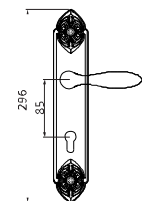

RI-OG-24-829