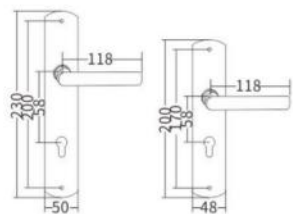

FT071-296 - LJ 亮金

FT071-296 - JK 哑光枪黑

FT071-296 - ORB 单色

- LJ 亮金
- BF 咖啡
- BB 铜拉丝

M903-296 903-296 M903-296 - LJ 亮金 M903-296 - BF 咖啡 903-296 - BB 铜拉丝

- LJ 亮金
- BF 咖啡
- BB 铜拉丝

879-298 879-298 - LJ 亮金 879-298 - BF 咖啡 879-298 - BB 铜拉丝