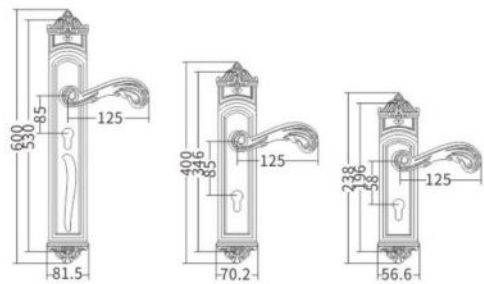

855-255 - LJ 亮金

XL955-255 - OG 欧洲金

855-255 - OG 欧洲金

XL955-255 - BF 黑咖啡

855-255 - BF 黑咖啡

LJ 亮金
 OG 欧洲金
 BF 黑咖啡

XXL981-255

XL981-255