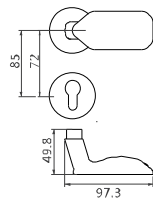

BL-AS-19-874