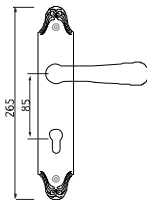

BL-GB-B5-836