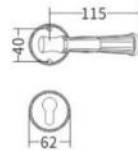

869-272

L969-272 - OG 欧洲金

869-272 - BF 黑咖啡

OG 欧洲金
BF 黑咖啡

FT069-272

FT069-272 - OG 欧洲金

FT069-272 - BF 黑咖啡

LJ 亮金
 HST 黄古铜
 ORB 仿古黑