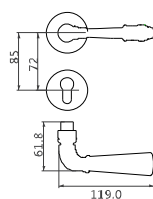

B814 DOOR HANDLIF

材质: 环保铜
MATERIAL: BRASS

CB CF CP

RI-CF-18-826

3L-OG-18-826

BL-OG-20-814

BL-CF-20-814

BL-CF-A6-826