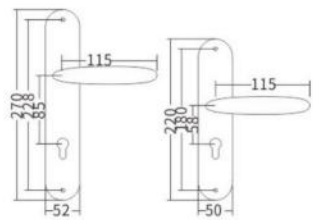

L968-281

868-281