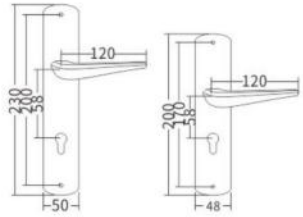

LJ 亮金
 BF 咖啡

L967-285

867-285

L967-285 - BF 咖啡

867-285 - LJ 亮金

- BB 铜拉丝
- JK 哑光枪黑
- ORB 单色

M903-283 903-283 M903-283 - ORB 单色 M903-283 - BB 铜拉丝 903-283 - JK 哑光枪黑

- BB 铜拉丝
- JK 哑光枪黑
- ORB 单色