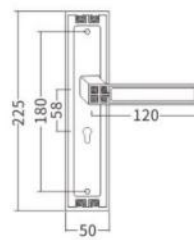

- HST
  黄古铜
- OG
  欧洲金
- BF
  浅咖啡

876-288