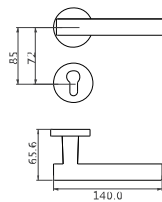

BL-HC-19-867