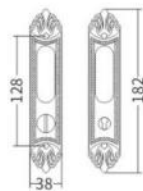

Lever Handle
HK723

Hk723 - 24K 真金

HK723 - BF 黑咖啡

Lever Handle
HY723

HY723 - 24K 金

HY723 - OG 欧洲金