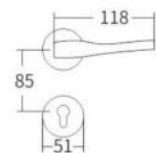

888-323

L988-323 - BF 咖啡全拉

888-323 - BF 咖啡全拉

FT079-323

FT079-323 - HST 黄古铜

FT071-325

FT071-325-CP 亮铬

FT079-325-LJ 亮金