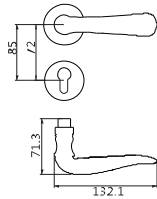

BL-GB-18-836