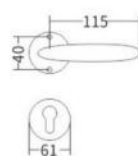

- LJ 亮金
- BB 铜拉丝
- JK 哑光枪黑
- ORB 单色

L968-281

868-281

L968-281 - LJ 亮金

L968-281 - ORB 单色

868-281 - BB 铜拉丝

- LJ 亮金
- BB 铜拉丝
- JK 哑光枪黑
- ORB 单色

FT068-281