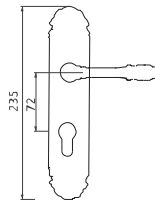

● CP ● PN ● CF ● US

B837 DOOR
HANDOIF

材质: 环保铜
MATERIAL: BRASS

● GB ● CF ● CP

BL-CF-14-817

BL-GB-14-817

BL-CF-A1-817

BL-GB-14-817