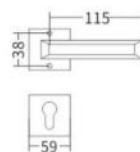

- 泡色黄古
- HST 黄古铜
- 泡色红古
- 珍珠黑

- LJ 亮金
- HST 黄古铜
- 珍珠黑

FT067-262