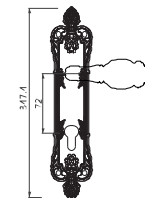

可另表面处理
● GB ● CF

BL-GB-24-835

CRBL-GB-24-833

BL-GB-C4-835

BL-GB-C3-835

B813 DOOR HANDLIF

材質: 环保铜
MATERIAL: BRASS

● CP ● PN ● CF ● US