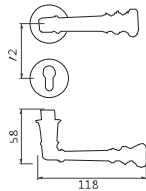

BL-CP-21-813

BL-CC-21-813

BL-CP-B6-813

BL-CC-B6-813

B885 DOOR HANDLIF

材質: 环保铜
MATERIAL: BRASS

● CF ● CP ● GB

BL-CP-21-885