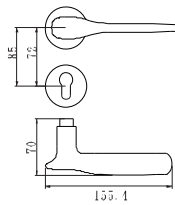

B862 DOOR
HANDOFF
材质: 不锈钢
MATERIAL: BRSS

RS CP CO US

BL-CP-19-884

DL-CO-19-884

BL-CP-19-862

BI-CO-19-862

BI-US-19-884

BI-PN-19-884