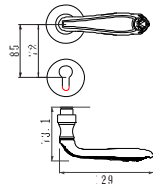

BL-CP-AB-812

B807 DOOR
HANDOIF

材质: 环保铜
MATERIAL: BRASS

OG GB CF

RI-OG-14-807

RI-CF-14-807

BL-GB-A1-807

BL-CF-A1-807