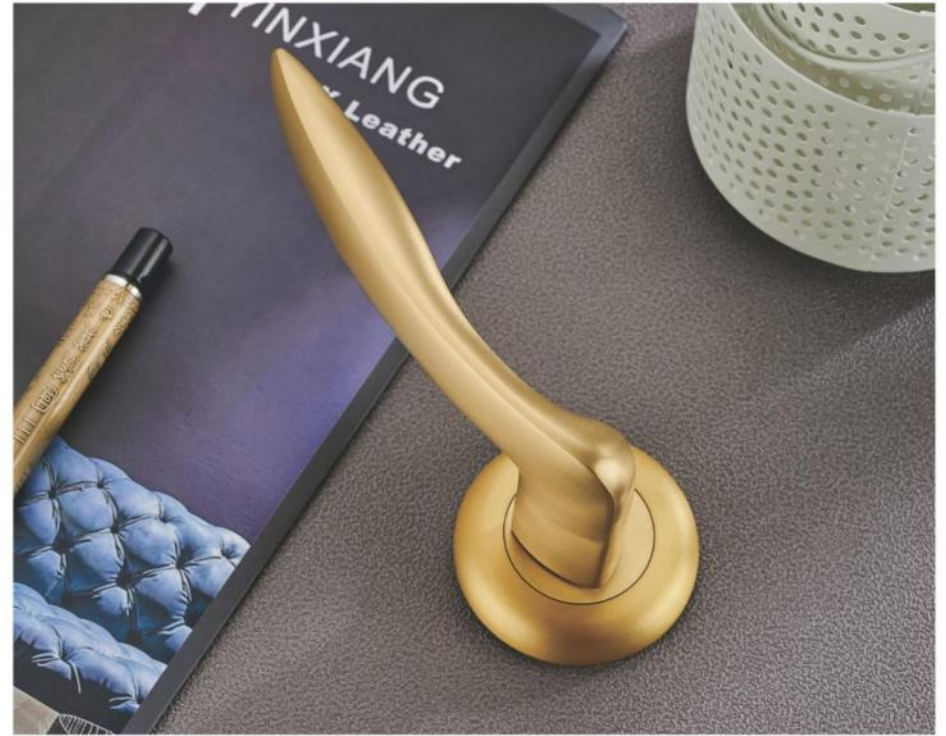

FT068-283

FT068-283 - JK 哑光枪黑

FT068-283 - BB 铜拉丝

FT068-283 - ORB 单色

- LJ 亮金
- BB 铜拉丝
- ORB 单色

L968-282 868-282 L968-282 - LJ 亮金 L968-282 - ORB 单色 868-282 - BB 铜拉丝

- LJ 亮金
- BB 铜拉丝
- ORB 单色

FT070-282