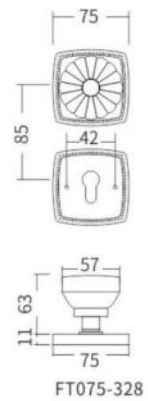

FT075-328 - BB 铜拉丝