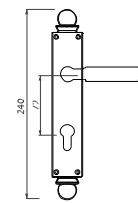

B828 DOOR HANDLIF

材质: 环保铜
MATERIAL: BRASS

CP PN CF US

BL-CC-B7-828

BL-CF-B7-828

B812 DOOR HANDLIF

材质: 环保铜
MATERIAL: BRASS

CB CF CP