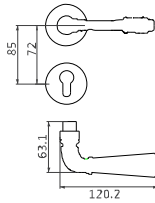

● CP ● PN ● CF ● US

B837 DOOR
HANDOIF

材质: 环保铜
MATERIAL: BRASS

● GB ● CF ● CP

BL-CF-14-817

BL-GB-14-817

BL-CF-A1-817

BL-GB-14-817