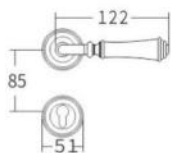

888-323

L988-323 - BF 咖啡全拉

888-323 - BF 咖啡全拉

FT079-323

FT079-323 - HST 黄古铜

FT071-325

FT071-325-CP 亮铬

FT079-325-LJ 亮金