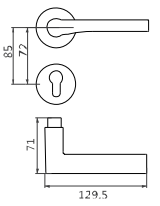

B857 DOOR HANDLIF
 材质: 环保铜
 MATERIAL: BRASS

● CP ● CO ● CF

RI-CP-19-857

RI-CO-19-857

BL-CF-19-857

B864 DOOR HANDLIF

材質：環保銅
MATERIAL: BRSS

可換表面處理