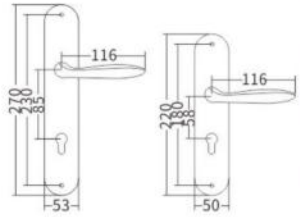

867-267 - HST 黄古铜

ORB
 仿古黑
 HST
 黄古铜

FT068-267

FT068-267 - HST 黄古铜

FT068-267 - ORB 仿古黑

868-6037 - BB 铜拉丝

FT068-6037 - ORB

- ORB 仿古黑
- HST 黄古铜
- LJ 亮金
- BB 铜拉丝