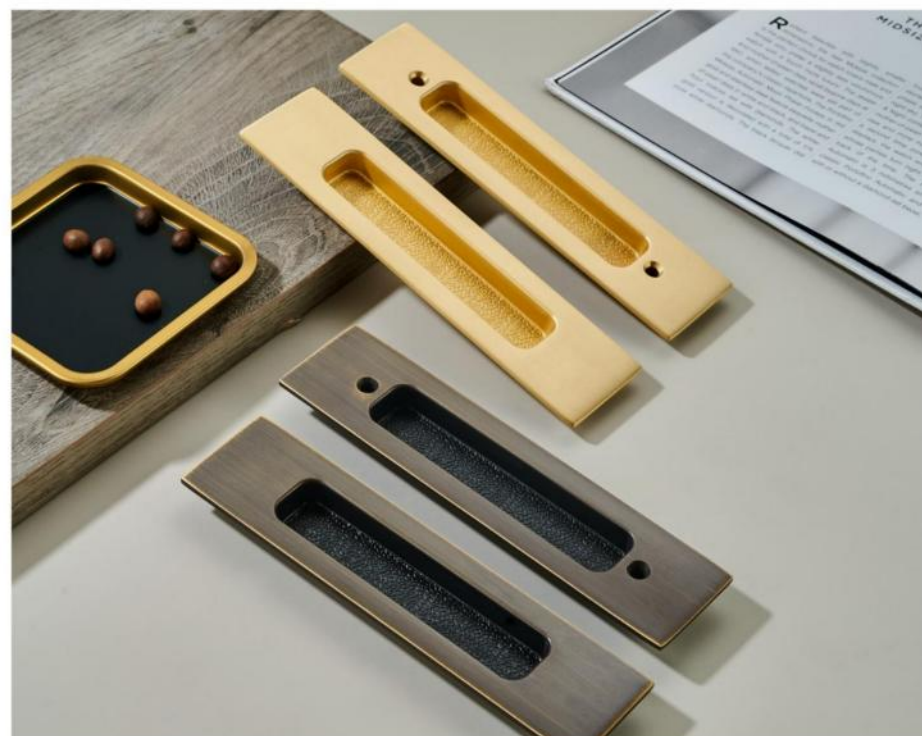

HK1625 - PVD
1 M

HK2625-1 - ORB 单色黑
480MM

HK2625-1 - BF 黑咖啡
480MM

HK1621 - 24K 真金
600MM

HK2621-1 - OG 欧洲金
450MM

HK2621-1 - BF 黑咖啡
450MM

Lever Handle
HK726

HK726 - HST 黄古铜