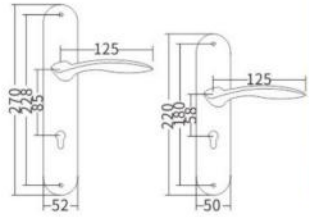

FT068-283

FT068-283 - JK 哑光枪黑

FT068-283 - BB 铜拉丝

FT068-283 - ORB 单色

- LJ 亮金
- BB 铜拉丝
- ORB 单色

L968-282 868-282 L968-282 - LJ 亮金 L968-282 - ORB 单色 868-282 - BB 铜拉丝

- LJ 亮金
- BB 铜拉丝
- ORB 单色

FT070-282