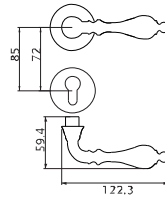

BL-CC-A7-821