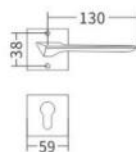

ORB 仿古黑   HST 黄古铜

ORB 仿古黑   HST 黄古铜

FT067-268