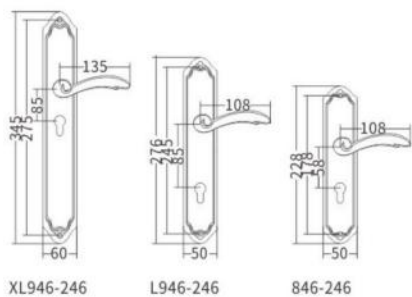

XL946-246

L946-246

846-246