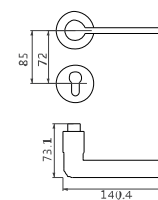

b 全铜b系列
BRASS SERIES
LOCKS

B880 DOOR
HANDLIF
材质：环保铜
MATERIAL: BRSS

● CP ● US ● CF

BL-CP-19-880

BL-US-19-880

BL-CF-19-880