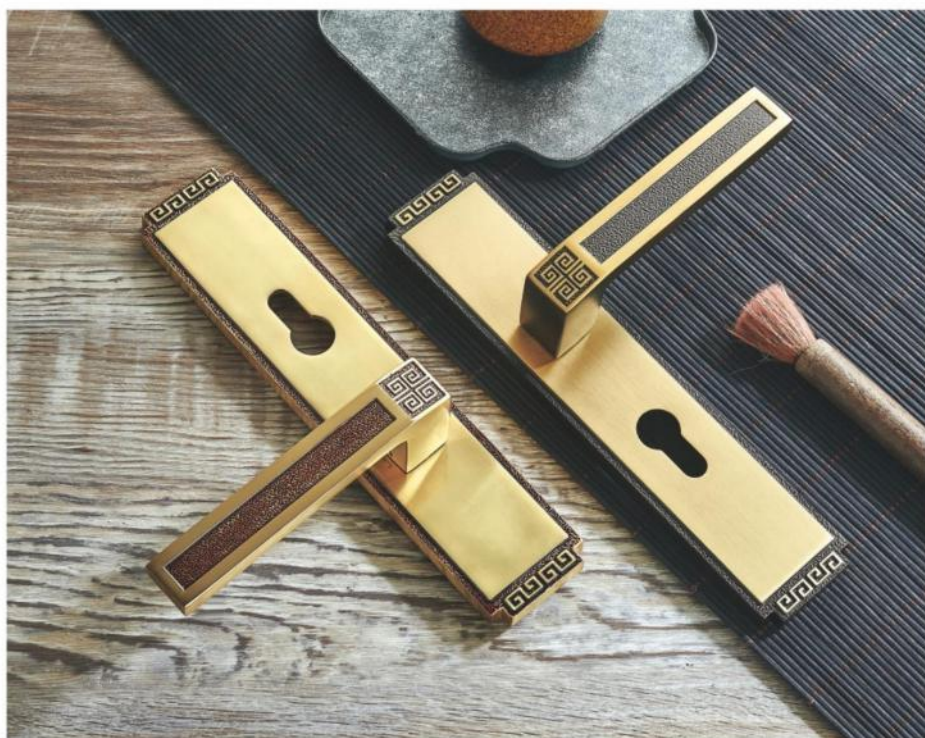

- OG 欧洲金
- BF 黑咖啡
- BF 咖啡

- OG 欧洲金
- 泡色黄古