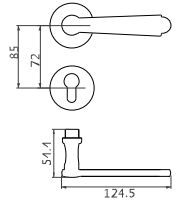

### B814 DOOR HANDOIF

材质: 环保铜  
MATERIAL: BRASS

● GB ● CF ● CP

RI-CF-18-826

3L-OG-18-826

BL-OG-20-814

BL-CF-20-814

BL-CF-A0-826