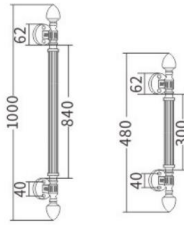

HK2625-1 - ORB 单色黑
480MM