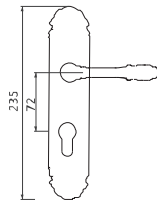

### B837 DOOR HANDLIF

材质: 环保铜  
MATERIAL: BRASS

GB CF CP

BL-CF-14-817

BL-GB-14-817

BL-CF-A1-817

BL-OG-14-817

BL-OG-13-837