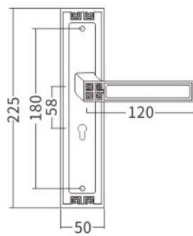

- LJ 亮金
- BF 咖啡
- BB 铜拉丝

879-298

879-298 - LJ 亮金

879-298 - BF 咖啡

879-298 - BB 铜拉丝

-  HST 黄古铜
-  OG 欧洲金
-  BF 浅咖啡

876-288

876-288 - HST 黄古铜