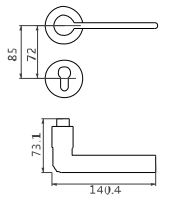

### B884 DOOR HANDLIF

材质: 不锈钢  
MATERIAL: BRSS

CP CO US PN

BL-CP-19-884

DL-CO-19-884

RI-US-19-884

RI-PN-19-884