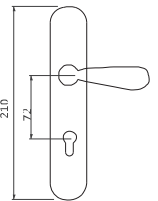

### B806 DOOR HANDLIF

材質: 环保铜  
MATERIAL: BRASS

GB CF CP

RI-GB-18-806

BL-OG-20-806

BL-OG-A9-806

BL-OG-B2-806

**B830** DOOR HANDLIF  
材质: 环保铜