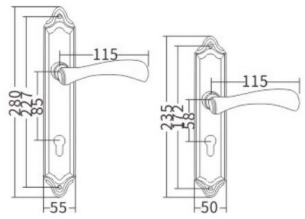

JK 哑光枪黑 ORB 单色

L973-278

873-278