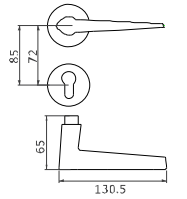

### B873 DOOR HANDLIF

材质: 环保铜  
MATERIAL: BRSS

CO RS US CP

CO CP US DU

BL-CO-19-870

BL-RS-19-870

BL-CO-19-873

BL-CP-19-873