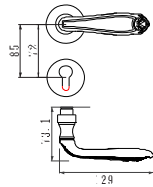

### B807 DOOR HANDLIF

材質: 环保铜  
MATERIAL: BRASS

OG GB CF

RI-OG-14-807

RI-CF-14-807

BL-GB-A1-807

BL-CF-A1-807