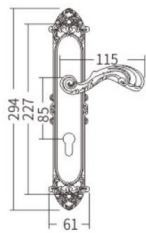

FT076-254- 咖啡全拉

FT076-298 - CP 亮铬

FT076-298

FT076-298 - LJ 亮金

FT078-321

FT078-321 - 镍拉丝

FT078-321 - 咖啡

OG 欧洲金    BF 黑咖啡    LJ 亮金