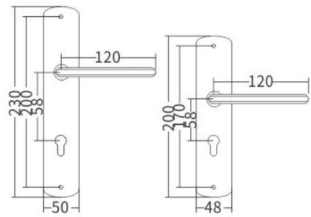

FT068-281

FT068-281 - JK 哑光枪黑

FT068-281 - BB 铜拉丝

FT068-281 - ORB 单色

M903-279 - BF 咖啡

FT071-279 - LJ 亮金

- LJ 亮金
- BB 铜拉丝
- BF 咖啡
- ORB 单色

M903-279