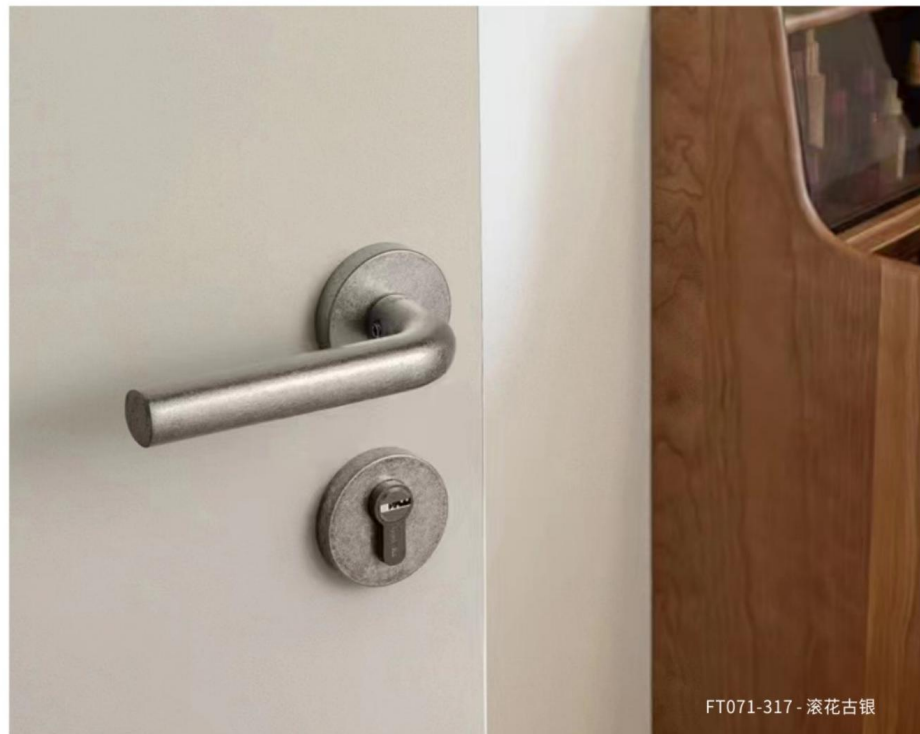

FT071-298 - CP 亮铬

FT071-298 - BF 咖啡

- LJ 亮金
- CP 亮铬
- ORB 单色

FT071-297

FT071-297 - CP 亮铬

FT071-297 - ORB 单色

JK 哑光枪黑 BB 铜拉丝

FT071-317