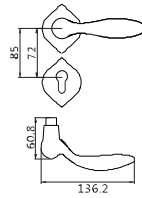

### B829 DOOR HANDLIF

材质: 环保铜  
MATERIAL: BRASS

CP PN CF US

CB CF CP

BL-CF-16-809

BL-OG-16-809

BL-CF-A3-809

BL-OG-A4-809