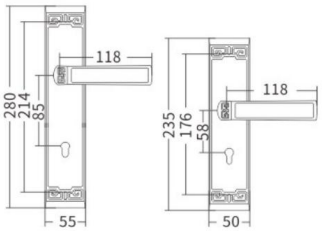

886-308

XL986-308-浅咖啡

886-308-黑咖啡

XL986-308-黑咖啡

XXL986-308-黑咖啡

-  LJ 亮金
-  OG 欧洲金
-  BF 黑咖啡

-  BF 咖啡

L983-301