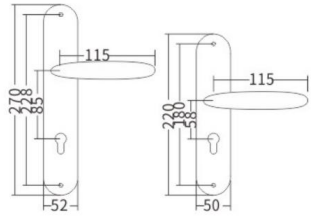

L968-281

868-281