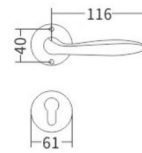

FT068-6037 - ORB

- ORB 仿古黑
- HST 黄古铜
- LJ 亮金
- BB 铜拉丝

L968-6037

868-6037

L968-6037 - ORB 仿古黑

L968-6037 - HST 黄古铜

868-6037 - LJ 亮金

- ORB 仿古黑
- HST 黄古铜
- LJ 亮金
- BB 铜拉丝