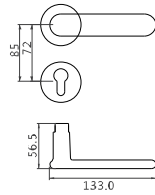

### B858 DOOR HANDLIF

材質: 环保铜  
MATERIAL: BRASS

CO CP RS US

BL-CP-19-858

BL-CO-19-858

BL-US-19-858

BL-RS-19-858