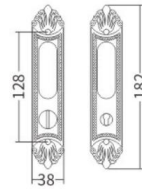

Lever Handle
HY723

HY723 - 24K 金