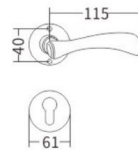

FT071-279 - BF 咖啡

JK 哑光枪黑 ORB 单色

L973-278

873-278

L973-278 - ORB 单色

873-278 - JK 哑光枪黑

JK 哑光枪黑 ORB 单色

FT068-278