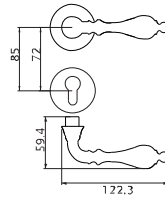

### B827 DOOR HANDLIF

材質: 环保铜  
MATERIAL: BRASS

● CP ● PN ● CF ● US

RI-CC-15-821

BL-CC-A7-821

BL-CP-A7-821

RI-CF-1/-827

RI-GB-1/-827