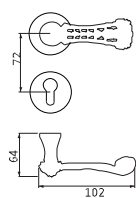

B830 DOOR HANDLIF
材质: 环保铜

可选表面处理
● GB ● CF ● CP

B831 DOOR HANDLIF
材质: 环保铜
MATERIAL: BRSS

可选表面处理
● GB ● CF ● CP

C-B9-830