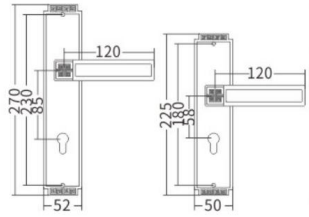

FT068-278 - JK 哑光枪黑

FT068-278 - ORB 单色

872-276 - 红古铜

L972-276

872-276

FT072-276

FT072-276 - BF 黑咖啡

- OG 欧洲金
- BF 黑咖啡
- BF 咖啡