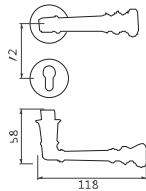

### B813 DOOR HANDOIF

材質: 环保铜  
MATERIAL: BRSS

● CP ● PN ● CF ● US

BL-CP-21-813

BL-CC-21-813

BL-CP-B6-813

BL-CC-B6-813