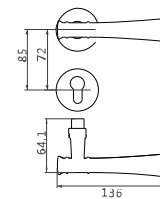

BL-CP-18-866