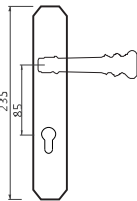

### B813 DOOR HANDOIF

材質: 环保铜  
MATERIAL: BRSS

● CP ● PN ● CF ● US

BL-CP-21-813

BL-CC-21-813

BL-CP-B6-813

BL-CC-B6-813