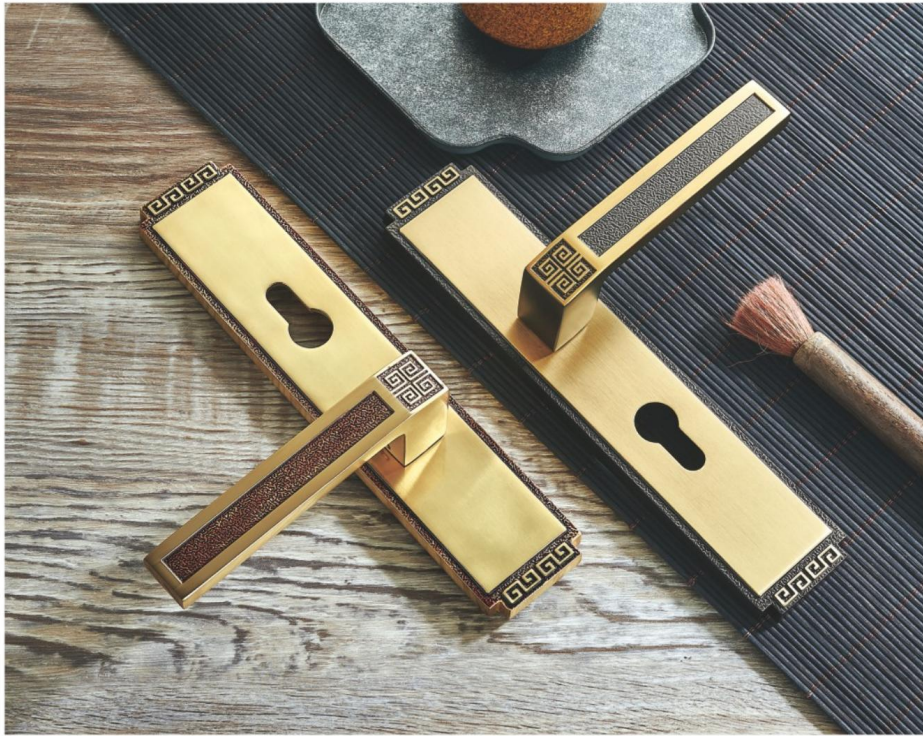

FT068-278 - JK 哑光枪黑

FT068-278 - ORB 单色

872-276 - 红古铜

L972-276

872-276

FT072-276

FT072-276 - BF 黑咖啡

- OG 欧洲金
- BF 黑咖啡
- BF 咖啡