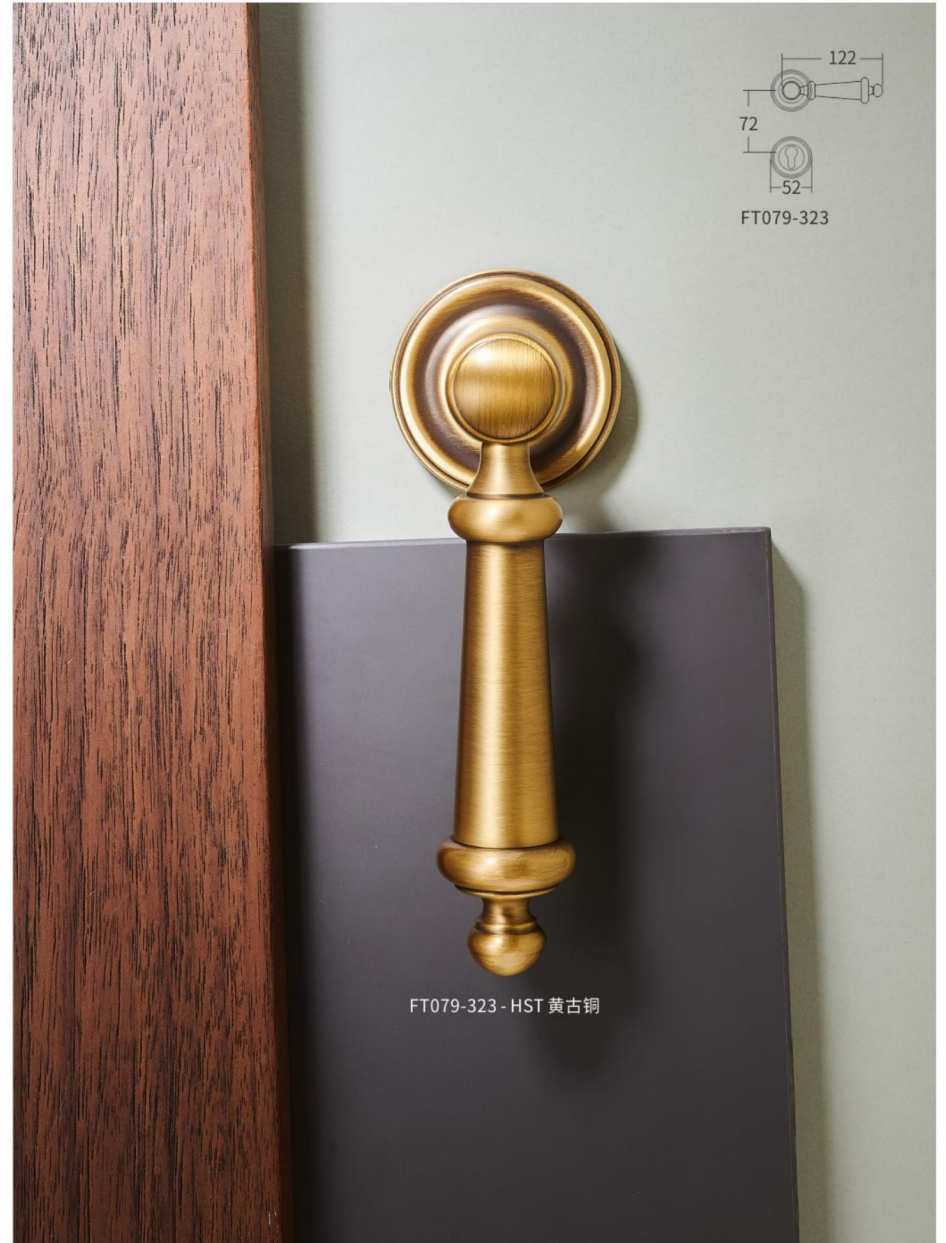

L988-323

888-323

L988-323 - BF 咖啡全拉

888-323 - BF 咖啡全拉

FT079-323

FT079-323 - HST 黄古铜

FT071-325

FT071-325 - CP 亮铬