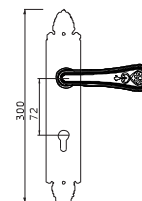

B830 DOOR HANDLIF
材质: 环保铜

可选表面处理
● GB ● CF ● CP

B831 DOOR HANDLIF
材质: 环保铜
MATERIAL: BRSS

可选表面处理
● GB ● CF ● CP