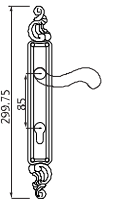

B821 DOOR HANDLIF

材質: 环保铜
MATERIAL: BRASS

● CP ● PN ● CF ● US

B827 DOOR HANDLIF

材質: 环保铜
MATERIAL: BRASS

● CP ● PN ● CF ● US