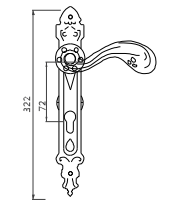

B817 DOOR HANDLIF

材质: 环保铜
MATERIAL: BRASS

CP PN CF US

B837 DOOR HANDLIF

材质: 环保铜
MATERIAL: BRASS

GB CF CP