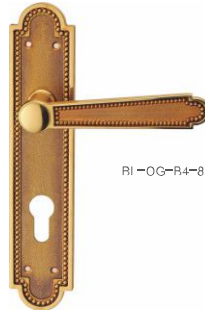

RI-OG-R4-814