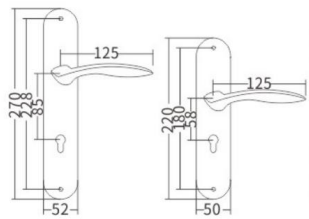

FT068-283

FT068-283 - JK 哑光枪黑

FT068-283 - BB 铜拉丝

FT068-283 - ORB 单色

- LJ 亮金
- BB 铜拉丝
- ORB 单色

L968-282      868-282      L968-282 - LJ 亮金      L968-282 - ORB 单色      868-282 - BB 铜拉丝

- LJ 亮金
- BB 铜拉丝
- ORB 单色