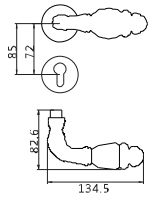

Lucebri

B835 DOOR HANDLE
材质: 环保铜
MATERIAL: BRSS

可另表面处理
GB CF