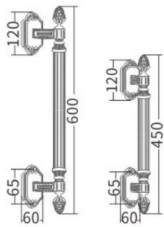

Lever Handle
HK1624
HK2624-1