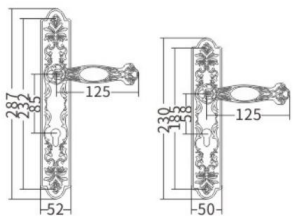

OG 欧洲金
BF 黑咖啡

LJ 亮金

L970-273

870-273