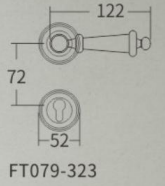

L988-323

888-323

L988-323 - BF 咖啡全拉

888-323 - BF 咖啡全拉

FT079-323

FT079-323 - HST 黄古铜

FT071-325

FT071-325 - CP 亮铬