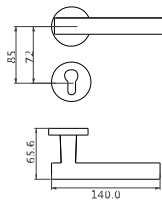

### B867 DOOR HANDLIF

材質: 环保铜  
MATERIAL: BRSS

● CO ● CP ● HC

BL-CP-19-867

BL-CO-19-867

BL-HC-19-867