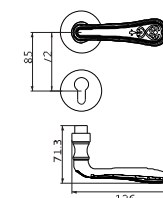

BL-OG-96-831