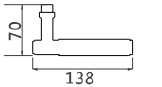

### B858 DOOR HANDLIF

材質: 环保铜  
MATERIAL: BRASS

CO CP RS US

BL-CP-19-858

BL-CO-19-858

BL-US-19-858

BL-RS-19-858