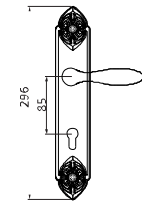

### B829 DOOR HANDLIF

材质: 环保铜  
MATERIAL: BRASS

CP PN CF US

CB CF CP

BL-CF-16-809

BL-OG-16-809

BL-CF-A3-809

BL-OG-A4-809