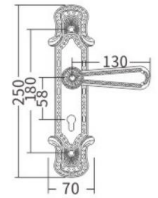

886-308

XL986-308-浅咖啡

886-308-黑咖啡

XL986-308-黑咖啡

XXL986-308-黑咖啡

-  LJ 亮金
-  OG 欧洲金
-  BF 黑咖啡

-  BF 咖啡

L983-301