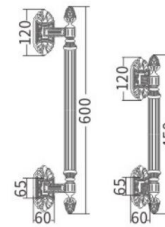

Lever Handle
HK1623
HK2623-1