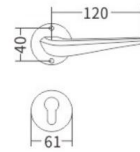

867-285 - LJ 亮金

- BB 铜拉丝
- JK 哑光枪黑
- ORB 单色

M903-283

903-283

M903-283 - ORB 单色

M903-283 - BB 铜拉丝

903-283 - JK 哑光枪黑

- BB 铜拉丝
- JK 哑光枪黑
- ORB 单色