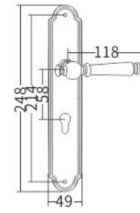

- LJ 亮金
- BF 咖啡
- BB 铜拉丝

879-298