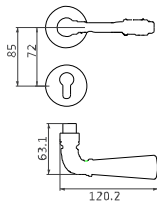

### B837 DOOR HANDLIF

材质: 环保铜  
MATERIAL: BRASS

GB CF CP

BL-CF-14-817

BL-GB-14-817

BL-CF-A1-817

BL-OG-14-817

BL-OG-13-837