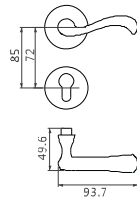

### B860 DOOR HANDLIF

材质: 环保铜  
MATERIAL: BRASS

● GB ● CF

RI-GB-15-861

BL-GB-15-860

BL-CF-15-860

BL-GB-18-861

BL-CF-18-861