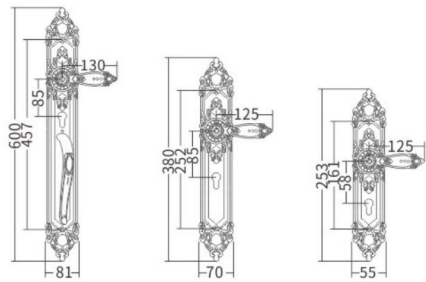

LJ 亮金    OG 欧洲金    BF 黑咖啡

XXL982-299A    XL982-299    882-299

XL982-299 - LJ 亮金    882-299 - OG 欧洲金

XXL982-299A - BF 黑咖啡    XL982-299 - BF 黑咖啡    882-299 - BF 黑咖啡

Lever Handle  
XXL978-293A

LJ 亮金    OG 欧洲金

XXL978-293A    XL978-293    878-293

XL978-293 - LJ 亮金    878-293 - LJ 亮金

XL978-293 - OG 欧洲金    878-293 - OG 欧洲金

XL955-255

XXL955-255

XL955-255

855-255

XL955-255 - LJ 亮金