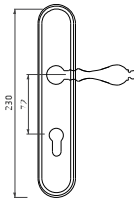

### B827 DOOR HANDLIF

材質: 环保铜  
MATERIAL: BRASS

● CP ● PN ● CF ● US

RI-CC-15-821

BL-CC-A7-821

BL-CP-A7-821

RI-CF-1/-827

RI-GB-1/-827