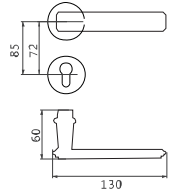

### B885 DOOR HANDOIF

材質: 环保铜  
MATERIAL: BRSS

● CF ● CP ● GB

BL-CP-21-885

BL-GB-21-885

BL-GB-B6-885

BL-CF-B6-885