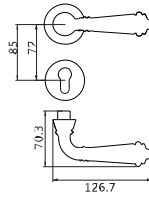

### B828 DOOR HANDLIF

材质: 环保铜  
MATERIAL: BRASS

CP PN CF US

RI-CC-15-828

RI-CF-15-828

BL-CC-B7-828

BL-CF-B7-828