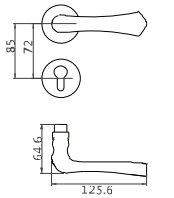

RI-OG-R8-829