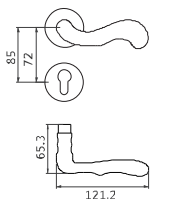

### B827 DOOR HANDLIF

材質: 环保铜  
MATERIAL: BRASS

● CP ● PN ● CF ● US

RI-CC-15-821

BL-CC-A7-821

BL-CP-A7-821

RI-CF-1/-827

RI-GB-1/-827