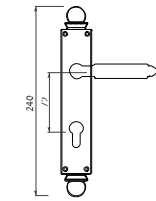

### B812 DOOR HANDLIF

材质: 环保铜  
MATERIAL: BRASS

CB CF CP

BL-CP-10-812

BL-CC-10-812

BL-CP-A8-812