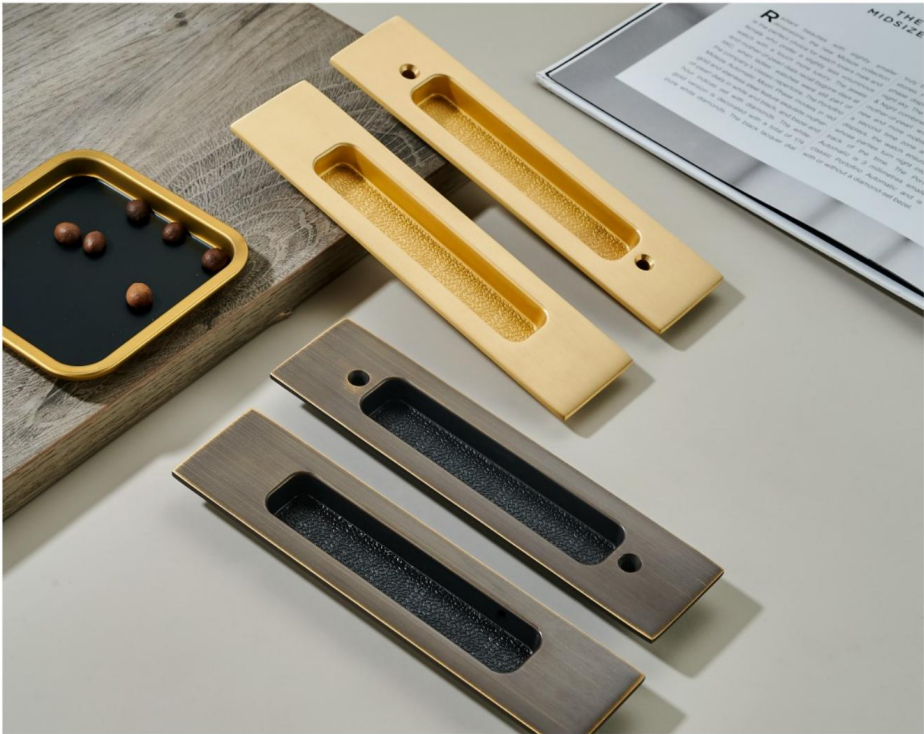

HK1625 - PVD  
1 M

HK2625-1 - ORB 单色黑  
480MM

HK2625-1 - BF 黑咖啡  
480MM

HK1621 - 24K 真金  
600MM

HK2621-1 - OG 欧洲金  
450MM

HK2621-1 - BF 黑咖啡  
450MM

HK726-ORB仿古黑

HK726-LJ亮金