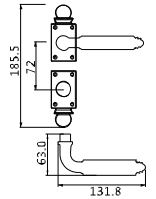

### B812 DOOR HANDLIF

材质: 环保铜  
MATERIAL: BRASS

CB CF CP

BL-CP-10-812

BL-CC-10-812

BL-CP-A8-812