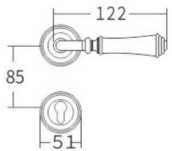

L988-323

888-323

L988-323 - BF 咖啡全拉

888-323 - BF 咖啡全拉

FT079-323

FT079-323 - HST 黄古铜

FT071-325

FT071-325 - CP 亮铬