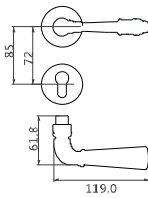

### B814 DOOR HANDOIF

材质: 环保铜  
MATERIAL: BRASS

● GB ● CF ● CP

RI-CF-18-826

3L-OG-18-826

BL-OG-20-814

BL-CF-20-814

BL-CF-A0-826