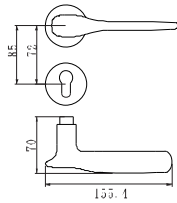

### B884 DOOR HANDLIF

材质: 不锈钢  
MATERIAL: BRSS

CP CO US PN

BL-CP-19-884

DL-CO-19-884

RI-US-19-884

RI-PN-19-884