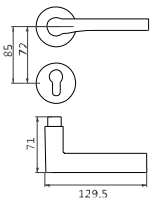

### B857 DOOR HANDLIF

材质: 环保铜  
MATERIAL: BRASS

● CP ● CO ● CF

RI-CF-19-857

RI-CO-19-857

BL-CF-19-857

B864 DOOR HANDLIF

材質：環保銅  
MATERIAL: BRSS