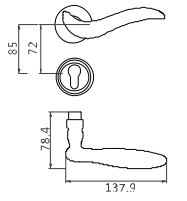

### B860 DOOR HANDLIF

材质: 环保铜  
MATERIAL: BRASS

● GB ● CF

RI-GB-15-861

BL-GB-15-860

BL-CF-15-860

BL-GB-18-861

BL-CF-18-861