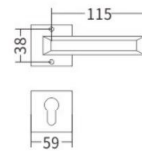

- LJ 亮金
- HST 黄古铜
- 珍珠黑

FT067-262