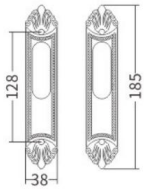

Lever Handle
HK723

Hk723 - 24K 真金