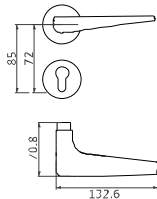

### B873 DOOR HANDLIF

材质: 环保铜  
MATERIAL: BRSS

CO RS US CP

CO CP US DU

BL-CO-19-870

BL-RS-19-870

BL-CO-19-873

BL-CP-19-873