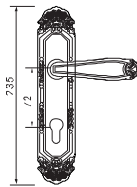

### B807 DOOR HANDLIF

材質: 环保铜  
MATERIAL: BRASS

OG GB CF

RI-OG-14-807

RI-CF-14-807

BL-GB-A1-807

BL-CF-A1-807