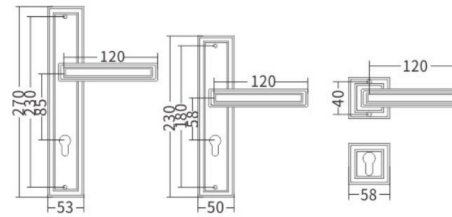

FT068-278 - JK 哑光枪黑

FT068-278 - ORB 单色

872-276 - 红古铜

L972-276

872-276

FT072-276

FT072-276 - BF 黑咖啡

- OG 欧洲金
- BF 黑咖啡
- BF 咖啡