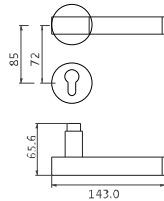

### B883 DOOR HANDLE

材质: 环保铜  
MATERIAL: BRASS

● FM ● CP ● GB

BL-FMGB-19-883

BL-FMCP-19-883