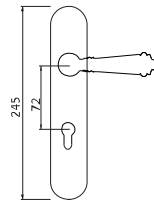

### B828 DOOR HANDLIF

材质: 环保铜  
MATERIAL: BRASS

CP PN CF US

RI-CC-15-828

RI-CF-15-828

BL-CC-B7-828

BL-CF-B7-828