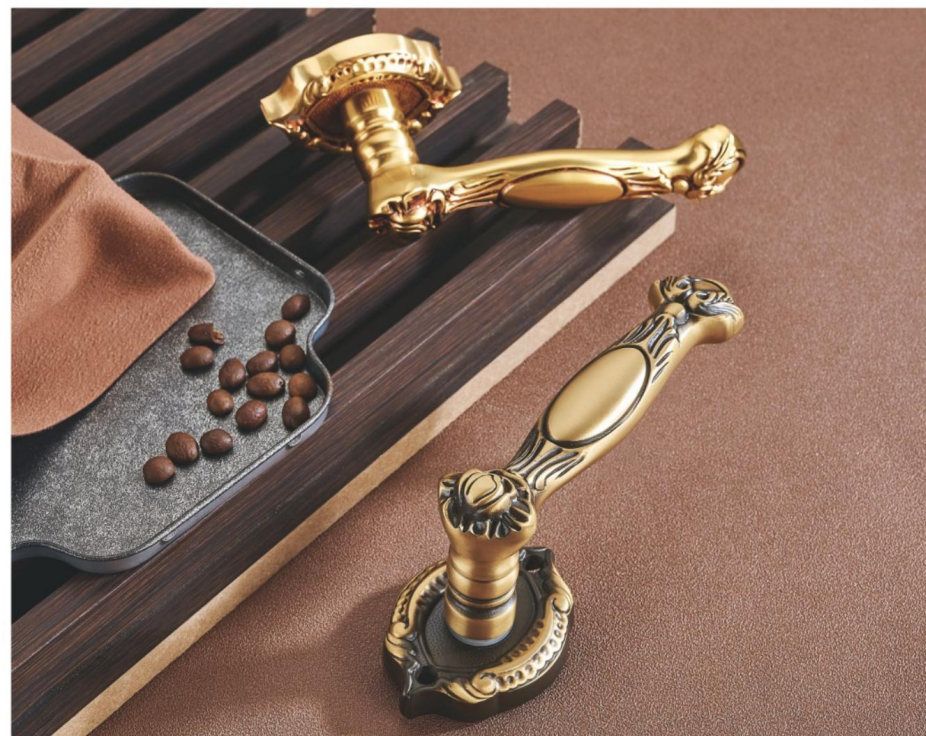

OG 欧洲金
BF 黑咖啡

LJ 亮金

OG 欧洲金
BF 黑咖啡