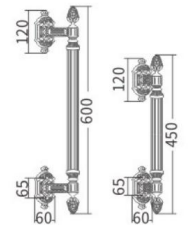

HK2621-1 - OG 欧洲金
450MM