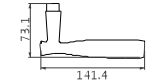

### B862 DOOR HANDLIF

材质: 不锈钢  
MATERIAL: BRSS

RS CP CO US

BL-CP-19-862

RI-CO-19-862

BL-RS-19-862

BL-US-19-862