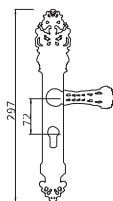

可选表面处理  
● GB ● CF ● CP

**B831** DOOR HANDLIF  
材质: 环保铜  
MATERIAL: BRSS

可选表面处理  
● GB ● CF ● CP

BL-CP-22-830

BL-OG-22-830

C-B9-830

BL-CP-B9-830

BL-OG-18-831