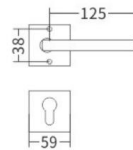

867-267

L967-267 - ORB 仿古黑

867-267 - HST 黄古铜

ORB 仿古黑    HST 黄古铜

FT068-267

FT068-267 - HST 黄古铜

FT068-267 - ORB 仿古黑

868-6037 - BB 铜拉丝