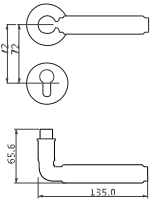

### B881 DOOR HANDLE

材质: 环保铜  
MATERIAL: BRASS

● FM ● CF ● CP

BL-FMCP-19-881

BL-FMCF-19-881