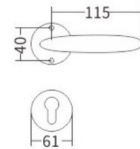

FT068-281 - LJ 亮金

- LJ 亮金
- BB 铜拉丝
- JK 哑光枪黑
- ORB 单色

L968-281

868-281

L968-281 - LJ 亮金

L968-281 - ORB 单色

868-281 - BB 铜拉丝

- LJ 亮金
- BB 铜拉丝
- JK 哑光枪黑
- ORB 单色