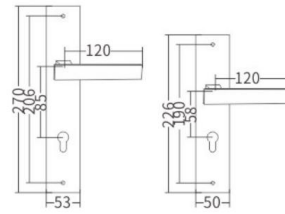

L967-295

867-295

L967-295 - BB 铜拉丝

867-295 - HST 黄古铜

FT076-254

BF  
黑咖啡

FT076-303

FT076-303- 咖啡全拉