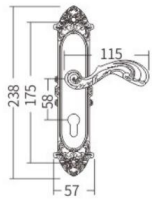

OG 欧洲金   BF 黑咖啡   LJ 亮金

887-248