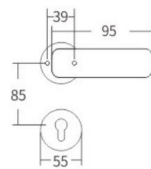

FT076-254- 咖啡全拉

FT076-298 - CP 亮铬

FT076-298

FT076-298 - LJ 亮金

FT078-321

FT078-321 - 镍拉丝

FT078-321 - 咖啡

OG 欧洲金    BF 黑咖啡    LJ 亮金