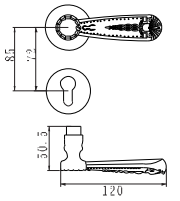

### B806 DOOR HANDLIF

材質: 环保铜  
MATERIAL: BRASS

GB CF CP

RI-GB-18-806

BL-OG-20-806

BL-OG-A9-806

BL-OG-B2-806

**B830** DOOR HANDLIF  
材质: 环保铜