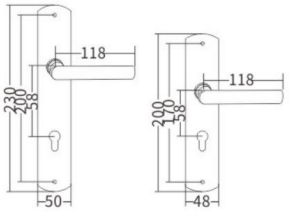

FT071-296 - ORB 单色

M903-296 - ORB 单色

- LJ 亮金
- BF 咖啡
- BB 铜拉丝

M903-296

903-296

M903-296 - LJ 亮金

M903-296 - BF 咖啡

903-296 - BB 铜拉丝