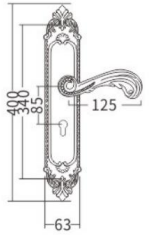

LJ 亮金    OG 欧洲金    BF 黑咖啡

XXL982-299A    XL982-299    882-299

XL982-299 - LJ 亮金    882-299 - OG 欧洲金

XXL982-299A - BF 黑咖啡    XL982-299 - BF 黑咖啡    882-299 - BF 黑咖啡

Lever Handle  
XXL978-293A

LJ 亮金    OG 欧洲金

XXL978-293A    XL978-293    878-293

XL978-293 - LJ 亮金    878-293 - LJ 亮金

XL978-293 - OG 欧洲金    878-293 - OG 欧洲金

XL955-255

XXL955-255

XL955-255

855-255

XL955-255 - LJ 亮金