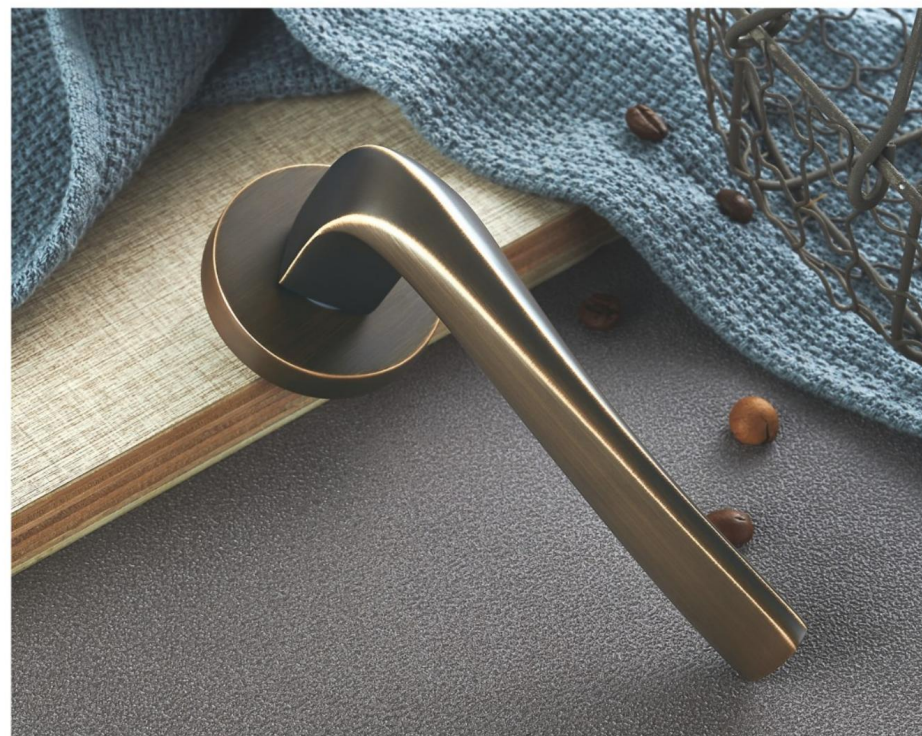

灵感·理念

摒弃这个喧嚣时代亮丽的视觉冲击，“高级感”与“质感”相互成就
将艺术与生活呈现在家的每一个角落

- LJ 亮金
- BB 铜拉丝
- JK 哑光枪黑
- BF 咖啡
- ORB 单色

FT071-286

FT071-286 - ORB 单色

FT071-286 - BB 铜拉丝

FT071-286 - JK 哑光枪黑

FT071-286 - LJ 亮金