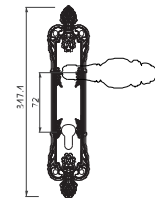

Lucebri

B835 DOOR HANDLE
材质: 环保铜
MATERIAL: BRSS

可另表面处理
GB CF