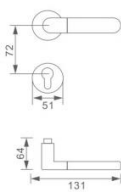

Z323 DOOR HANDOLE
材质：锌合金
MATERIAL:ZINC ALLOY