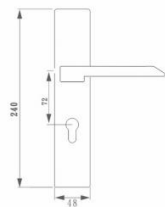

**Z235** DOOR HANDLE  
 材质: 锌合金  
 MATERIAL: ZINC ALLOY

可选表面处理  
 CP PVD

可选表面处理  
 CP PVD

Z-HCCP-829-180

Z-HWPVD-829-180

Z-HCCP-829-235

Z-HWPVD-829-235

Z-HCCP-93-180