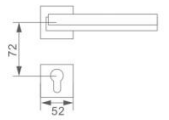

智美生活 铸想未来

Z279 DOOR HANDLE  
材质：锌合金  
MATERIAL: ZINC ALLOY

可选表面处理  
CP

Z-CPHBN-829-279

Z-CPYBN-829-279

Z-CPHBN-93-279

Z-CPHGB-829-279

**Z293** DOOR  
HANDOLE  
材质: 锌合金  
MATERIAL: ZINC ALLOY