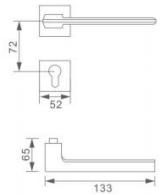

Z-CP-821-75

智美生活 铸想未来

**Z239** DOOR  
HANDOLE  
材质: 锌合金  
MATERIAL: ZINC ALLOY

可选表面处理

Z-HBN-829-239

Z-CP-829-239

Z-HBN-93-239

**Z238** DOOR HANDOLE  
 材质: 锌合金  
 MATERIAL: ZINC ALLOY