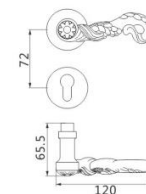

Z-HKF-918-227

Z-GB-918-227

Z-MAB-1044-148

Z-GB-1044-148

Z249 DOOR HANDLE  
 材质：锌合金  
 MATERIAL: ZINC ALLOY

可选表面处理  
 GB HKF

Z-GB-813-249

Z-HKF-813-249