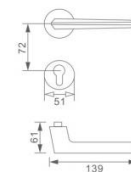

Z-YBN-K5-339

Z-HBN-K5-339

Z-HC-K5-339

Z252 DOOR HANDLE  
材质：锌合金  
MATERIAL:ZINC ALLOY

可选表面处理

Z-SDU-821-252

Z-CP-821-252

Z-HC-821-252