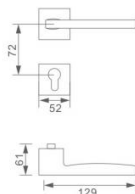

智美生活 铸想未来

**Z135** DOOR HANDOLE  
 材质: 锌合金  
 MATERIAL: ZINC ALLOY

可选表面处理  
 CP SDU YBC

可选表面处理  
 BN CP PVD

Z-CP-829-238

Z-SDU-829-238

Z-BN-821-135

Z-PVD-821-135