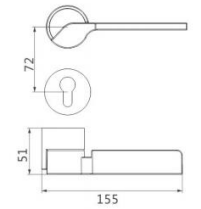

Z310 DOOR HANDLE
材质：锌合金
MATERIAL:ZINC ALLOY

智美生活 铸想未来

Z309 DOOR HANDLE
材质：锌合金
MATERIAL:ZINC ALLOY

可选表面处理

可选表面处理

Z-HCCP-K5-310

Z-CPHP-K5-310

Z-SDU-K5-309

Z-HC-K5-309

Z-SDUZP-K5-310

Z-SDUKS-K5-310

Z-CP-K5-309

Z-HW-K5-309