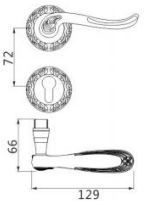

Z-GB-913-240

Z-CP-913-240