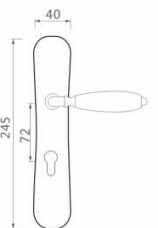

Z-PVD-98-60

Z-ORB-98-60

可选表面处理

Z-PVD-812-219

Z-CP-812-219

Z-PVD-910-219

Z216 DOOR HANDLE  
材质: 锌合金  
MATERIAL: ZINC ALLOY

智美生活 铸想未来