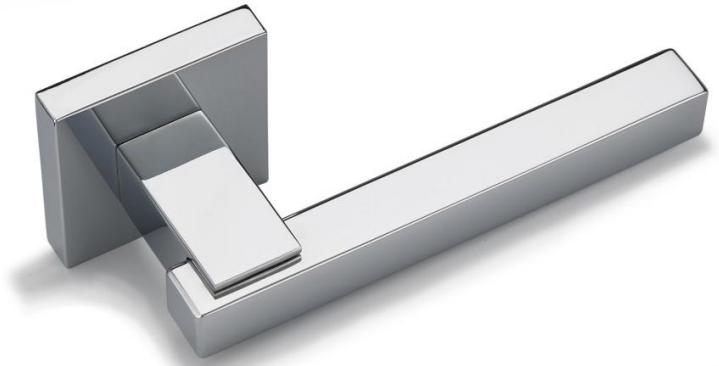

Z-CP-93-238

Z-BN-93-135

Z-CP-829-135

**Z076** DOOR HANDLE  
材质: 锌合金  
MATERIAL: ZINC ALLOY

可选表面处理  
● BN ● CP ● HC

Z-CP-829-76

Z-HCCP-829-76

Z-CP-93-76