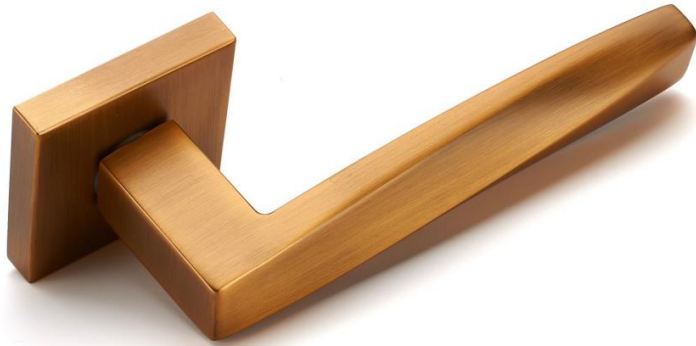

Z-HBN-829-275

Z-YBN-829-275

**Z331** DOOR HANDLE  
 材质：锌合金  
 MATERIAL:ZINC ALLOY

智美生活 铸想未来

**Z352** DOOR HANDLE  
 材质：锌合金  
 MATERIAL:ZINC ALLOY

可选表面处理  
 ● HC ● HKF ● YBN

可选表面处理  
 ● CF ● HC ● HBN

Z-YBN-829-331