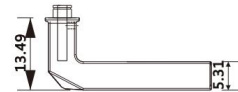

### Z383 DOOR HANDLE

材质：锌合金  
MATERIAL: ZINC ALLOY

可选表面处理

可选表面处理

Z-CP-863-393

Z-YBC-863-393

Z-YBN-863-383

Z-HC-863-383