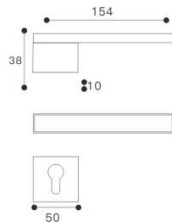

Z256 DOOR HANDLE
材质：锌合金
MATERIAL:ZINC ALLOY

智美生活 铸想未来

Z339 DOOR HANDLE
材质：锌合金
MATERIAL:ZINC ALLOY

可选表面处理

可选表面处理