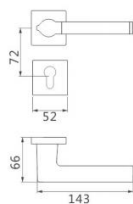

智美生活 铸想未来

**Z338** DOOR  
HANDOLE  
材质: 锌合金  
MATERIAL: ZINC ALLOY

可选表面处理

可选表面处理

Z-SDUZP-K6-307

Z-YBNGP-K6-307

Z-MASHP-K6-307

Z-PSA-821-338