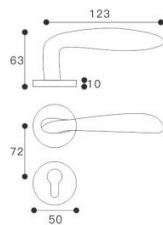

Z23 DOOR HANDLE
材质：锌合金
MATERIAL:ZINC ALLOY

智美生活 铸想未来

Z059 DOOR HANDLE
材质：锌合金
MATERIAL:ZINC ALLOY

可选表面处理
● BN ● PVD ● MAB

可选表面处理
● CP ● PVD