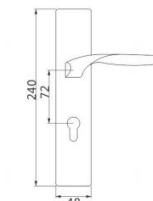

Z238 DOOR HANDOLE
材质: 锌合金
MATERIAL: ZINC ALLOY

智美生活 铸想未来

Z135 DOOR HANDOLE
材质: 锌合金
MATERIAL: ZINC ALLOY

可选表面处理
CP SDU YBC

可选表面处理
BN CP PVD