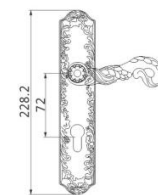

Z249 DOOR HANDLE
材质：锌合金
MATERIAL: ZINC ALLOY

可选表面处理
GB HKF