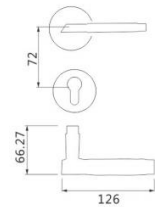

Z050 DOOR HANDLE
材质: 锌合金
MATERIAL: ZINC ALLOY

智美生活 铸想未来

Z025 DOOR HANDLE
材质: 锌合金
MATERIAL: ZINC ALLOY

可选表面处理
CP PVD

可选表面处理
BN CP