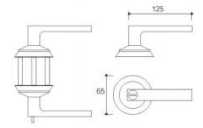

**Z367** DOOR HANDLE  
 材质: 锌合金  
 MATERIAL: ZINC ALLOY

可选表面处理  
 YBN

可选表面处理  
 YBN

Z-BN-853-366

Z-BN-853-366

Z-BN-855-367

Z-BN-855-367

Z-BN-856-952