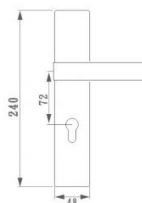

Z-CP-829-228

Z-HC-829-228

Z-ORB-829-228

Z-CP-93-228

**Z271** DOOR HANDLE  
 材质：锌合金  
 MATERIAL: ZINC ALLOY

智美生活 铸想未来

**Z074** DOOR HANDLE  
 材质：锌合金  
 MATERIAL: ZINC ALLOY

可选表面处理  
 CP