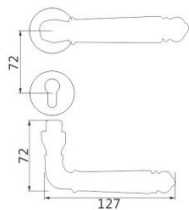

# Z125 DOOR HANDLE

材质: 锌合金  
MATERIAL: ZINC ALLOY

可选表面处理

Z-GB-813-125

Z-GB-1018-125

Z-HKF-1018-125

智美生活 铸想未来

Z065 DOOR HANDLE  
材质：锌合金  
MATERIAL: ZINC ALLOY