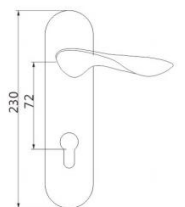

Z-BN-78-36

Z-CP-821-36