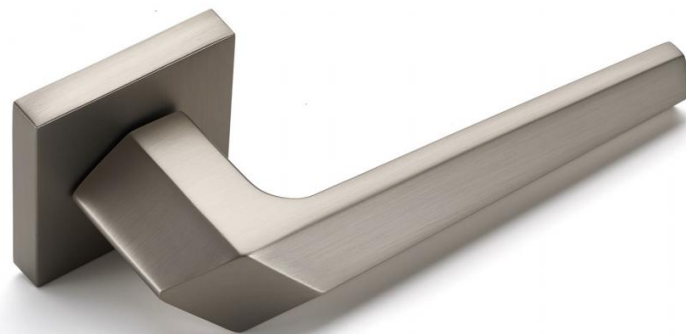

Z329 DOOR HANDLE
材质：锌合金
MATERIAL:ZINC ALLOY

智美生活 铸想未来

Z320 DOOR HANDLE
材质：锌合金
MATERIAL:ZINC ALLOY

可选表面处理

可选表面处理

Z-HKF-829-320