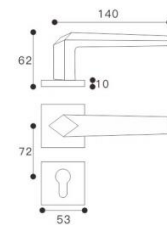

Z329 DOOR HANDLE
材质：锌合金
MATERIAL:ZINC ALLOY

智美生活 铸想未来

Z320 DOOR HANDLE
材质：锌合金
MATERIAL:ZINC ALLOY

可选表面处理

可选表面处理

Z-HKF-829-320