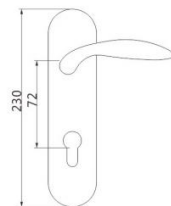

Z-BN-92-63