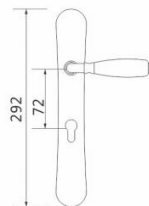

Z218 DOOR HANDLE  
材质: 锌合金  
MATERIAL: ZINC ALLOY

可选表面处理  
CP PVD

可选表面处理  
CP PVD MAB

Z-PVD-812-216

Z-CP-812-216

Z-PVD-812-218

Z-MAB-812-218

Z-PVD-910-216