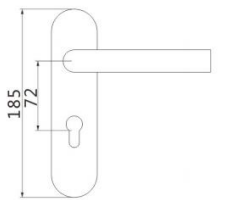

Z-PVD-66-50

Z-CP-66-50

Z-CP-821-25

Z-PVD-95-50

Z-BNNP-78-25

**Z052** DOOR  
HANDOLE  
材质：锌合金  
MATERIAL:ZINC ALLOY

智美生活 铸想未来

**Z051** DOOR  
HANDOLE  
材质：锌合金  
MATERIAL:ZINC ALLOY