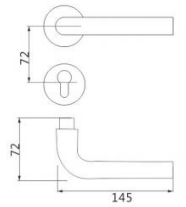

Z-PVD-95-50