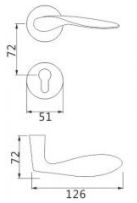

Z-PVD-94-70