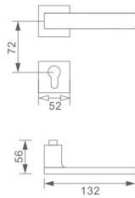

智美生活 铸想未来

**Z297** DOOR HANDOLE  
 材质：锌合金  
 MATERIAL:ZINC ALLOY

可选表面处理

可选表面处理

Z-HBN-829-323

Z-CP-829-297

Z-HC-829-297

Z-PN-829-297