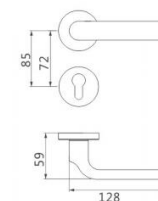

Z112 DOOR
HANDOLE
材质: 锌合金
MATERIAL: ZINC ALLOY

智美生活 铸想未来

Z250 DOOR
HANDOLE
材质: 锌合金
MATERIAL: ZINC ALLOY

可选表面处理
CP HC PVD

可选表面处理
BN CP HBN