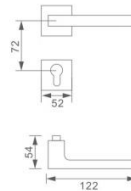

Z-CP-829-290