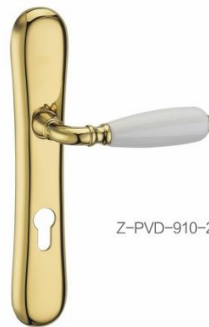

Z-PVD-98-60

Z-ORB-98-60

可选表面处理

Z-PVD-812-219

Z-CP-812-219

Z-PVD-910-219

Z216 DOOR HANDLE  
材质: 锌合金  
MATERIAL: ZINC ALLOY

智美生活 铸想未来