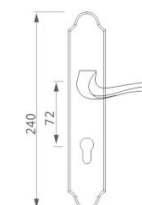

# Z268 DOOR HANDLE

材质: 锌合金  
MATERIAL: ZINC ALLOY

可选表面处理

Z-HKF-821-268

Z-ORB-821-268

Z-HKF-J1-268

Z-CP-821-268

智美生活 铸想未来