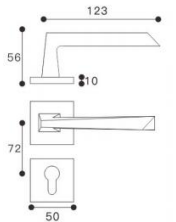

Z-PVD-93-151