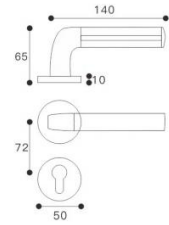

Z-BPCP-821-254

Z-ZPSDU-821-254

**Z295** DOOR HANDLE  
 材质：锌合金  
 MATERIAL:ZINC ALLOY

智美生活 铸想未来

**Z061** DOOR HANDLE  
 材质：锌合金  
 MATERIAL:ZINC ALLOY

可选表面处理  
 CP PN SDU

可选表面处理  
 CP HC SDU YNP

**Z307** DOOR  
HANDOLE  
材质: 锌合金  
MATERIAL: ZINC ALLOY