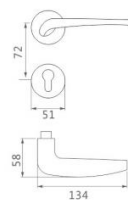

Z-MAS-K6-327

**Z242** DOOR HANDLE  
 材质: 锌合金  
 MATERIAL: ZINC ALLOY

智美生活 铸想未来

**Z299** DOOR HANDLE  
 材质: 锌合金  
 MATERIAL: ZINC ALLOY

可选表面处理  
 ● BN ● CP ● HC

可选表面处理  
 ● HC ● HBN ● PVD

Z-CP-821-242

Z-HC-821-242