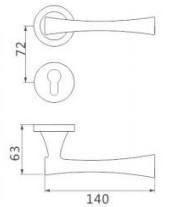

Z031 DOOR
HANDOLE
材质: 锌合金
MATERIAL: ZINC ALLOY

智美生活 铸想未来

Z156 DOOR
HANDOLE
材质: 锌合金
MATERIAL: ZINC ALLOY

可选表面处理

可选表面处理

Z-BNNP-821-31

Z-HCCP-821-31

Z-HCCP-829-31

Z-PVD-821-31

Z-CP-821-156

Z-PVD-821-156

Z-HCCP-821-156