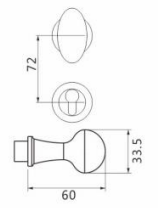

Z041 DOOR HANDLE  
材质：锌合金  
MATERIAL: ZINC ALLOY

可选表面处理  
● CP ● HC ● PVD

Z-CP-812-41

Z-PVD-812-41

**Z371** DOOR HANDLE  
 材质：锌合金  
 MATERIAL:ZINC ALLOY

智美生活 铸想未来

**Z350** DOOR HANDLE  
 材质：锌合金  
 MATERIAL:ZINC ALLOY