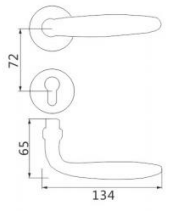

**Z227** DOOR  
HANDOLE  
材质：锌合金  
MATERIAL:ZINC ALLOY

**Z148** DOOR  
HANDOLE  
材质：锌合金  
MATERIAL:ZINC ALLOY

可选表面处理  
 CP  PVD  HKF

可选表面处理  
 GB  MAB

Z-HKF-813-227

Z-CP-66-227

Z-MAB-813-148

Z-GB-813-148