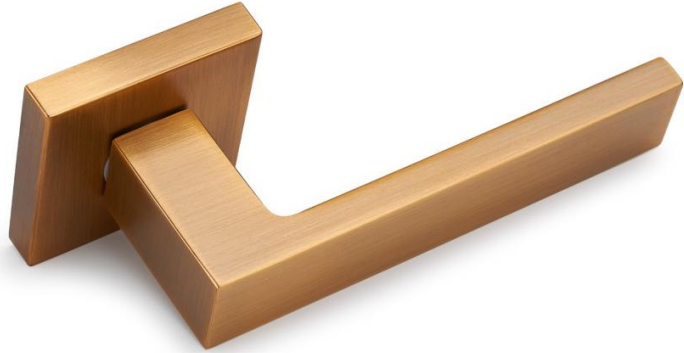

Z-CP-829-247

Z-SDU-829-247

Z-CP-915-247

**Z073** DOOR  
HANDOLE  
材质：锌合金  
MATERIAL:ZINC ALLOY

智美生活 铸想未来

**Z290** DOOR  
HANDOLE  
材质：锌合金  
MATERIAL:ZINC ALLOY

可选表面处理

可选表面处理