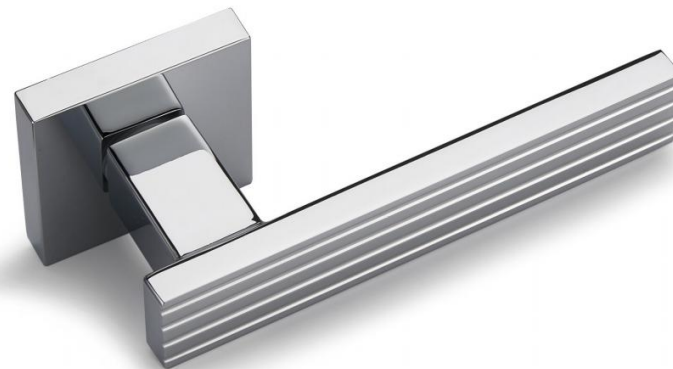

可选表面处理  
 CP HBN SDU YNP

Z-CP-829-292

Z-SDU-829-292

Z-YBN-829-292

智慧生活 智慧未来

**Z275** DOOR HANDLE  
 材质：锌合金  
 MATERIAL:ZINC ALLOY

可选表面处理  
 CP HBN YBN

Z-CP-829-275