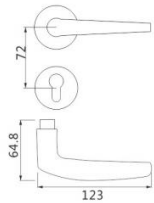

Z020 DOOR HANDLE
材质：锌合金
MATERIAL:ZINC ALLOY

智美生活 铸想未来

Z201 DOOR HANDLE
材质：锌合金
MATERIAL:ZINC ALLOY

可选表面处理

可选表面处理