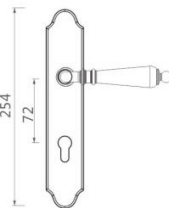

Z-HKF-821-266

Z-HC-J1-266

Z-HKF-J1-266