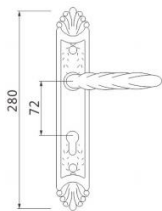

Z-MAB-1044-148

Z-GB-1044-148