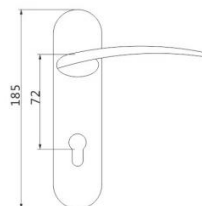

Z075 DOOR
HANDOLE
材质: 锌合金
MATERIAL: ZINC ALLOY