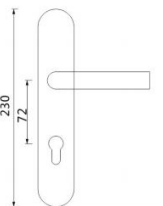

Z052 DOOR
HANDOLE
材质：锌合金
MATERIAL:ZINC ALLOY

智美生活 铸想未来

Z051 DOOR
HANDOLE
材质：锌合金
MATERIAL:ZINC ALLOY

可选表面处理

可选表面处理