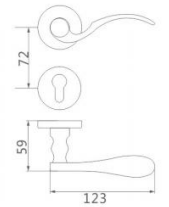

Z266 DOOR HANDLE
材质: 锌合金
MATERIAL: ZINC ALLOY

智美生活 铸想未来

Z060 DOOR HANDLE
材质: 锌合金
MATERIAL: ZINC ALLOY

可选表面处理
● HC ● HKF

可选表面处理
● PVD ● MAB ● ORB