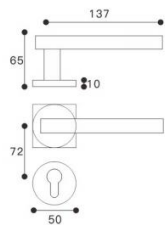

**Z328** DOOR HANDLE  
 材质：锌合金  
 MATERIAL:ZINC ALLOY

智美生活 铸想未来

**Z318** DOOR HANDLE  
 材质：锌合金  
 MATERIAL:ZINC ALLOY

可选表面处理

可选表面处理

Z-PVD-821-328

Z-SDU-821-328

Z-HC-821-328