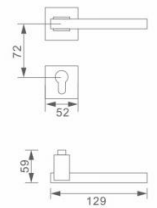

Z-CP-93-238

Z-BN-93-135

Z-CP-829-135

**Z076** DOOR HANDLE  
材质: 锌合金  
MATERIAL: ZINC ALLOY

可选表面处理  
● BN ● CP ● HC

Z-CP-829-76

Z-HCCP-829-76

Z-CP-93-76