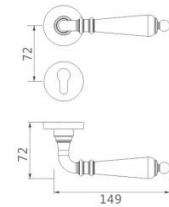

Z266 DOOR HANDLE
材质: 锌合金
MATERIAL: ZINC ALLOY

智美生活 铸想未来

Z060 DOOR HANDLE
材质: 锌合金
MATERIAL: ZINC ALLOY

可选表面处理
● HC ● HKF

可选表面处理
● PVD ● MAB ● ORB