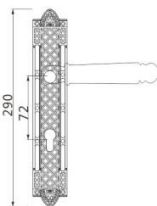

# Z125 DOOR HANDLE

材质: 锌合金  
MATERIAL: ZINC ALLOY

可选表面处理

Z-GB-813-125

Z-GB-1018-125

Z-HKF-1018-125

智美生活 铸想未来

Z065 DOOR HANDLE  
材质：锌合金  
MATERIAL: ZINC ALLOY