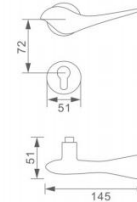

可选表面处理

可选表面处理

Z-HBN-K6-317