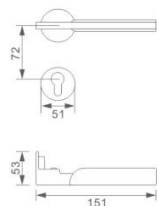

Z-HFMCP-817-261

Z-YOMCP-817-261