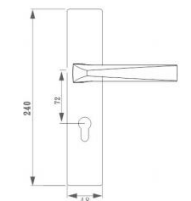

Z004 DOOR HANDLE
材质：锌合金
MATERIAL:ZINC ALLOY

智美生活 铸想未来

Z188 DOOR HANDLE
材质：锌合金
MATERIAL:ZINC ALLOY

可选表面处理

可选表面处理