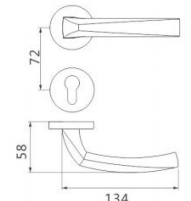

**Z188** DOOR HANDLE  
 材质：锌合金  
 MATERIAL:ZINC ALLOY

可选表面处理

可选表面处理

Z-BNNP-821-04

Z-PVD-821-04

Z-BNNP-91-04

Z-MAB-821-04

Z-CP-821-188