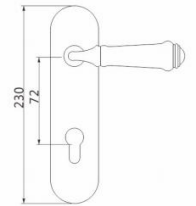

Z216 DOOR HANDLE
材质: 锌合金
MATERIAL: ZINC ALLOY

智美生活 铸想未来

Z218 DOOR HANDLE
材质: 锌合金
MATERIAL: ZINC ALLOY

可选表面处理
CP PVD

可选表面处理
CP PVD MAB