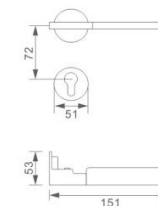

Z-CP-817-260

Z-YBN-817-260