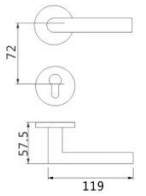

Z-PVD-94-51