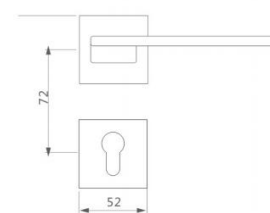

Z-ORB-829-189

Z-PN-829-189

Z-SDU-829-189

Z-CP-829-247

Z-SDU-829-247

Z-CP-915-247