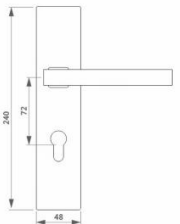

Z-CP-93-238

Z-BN-93-135

Z-CP-829-135

**Z076** DOOR HANDLE  
材质: 锌合金  
MATERIAL: ZINC ALLOY

可选表面处理  
● BN ● CP ● HC

Z-CP-829-76

Z-HCCP-829-76

Z-CP-93-76