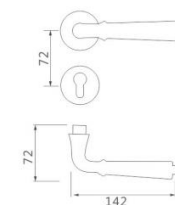

Z253 DOOR  
HANDLE  
材质：锌合金  
MATERIAL: ZINC ALLOY

可选表面处理  
CP PVD SDU

Z-SDU-821-253

Z-CP-821-253

**Z266** DOOR HANDLE  
 材质: 锌合金  
 MATERIAL: ZINC ALLOY

智美生活 铸想未来

**Z060** DOOR HANDLE  
 材质: 锌合金  
 MATERIAL: ZINC ALLOY