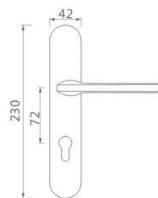

Z283 DOOR HANDLE
材质: 锌合金
MATERIAL: ZINC ALLOY

智美生活 铸想未来

Z269 DOOR HANDLE
材质: 锌合金
MATERIAL: ZINC ALLOY

可选表面处理

可选表面处理