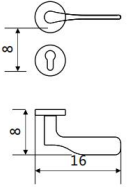

Z-HC-863-393

Z-HBN-863-393

智美生活 铸想未来

Z378 DOOR HANDLE

材质：锌合金  
MATERIAL: ZINC ALLOY

可选表面处理

Z-PVD-862-378

Z-HC-862-378