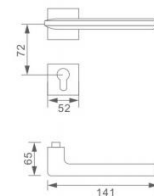

Z-HC-829-270

Z-YBN-829-270

Z-HBN-829-270

Z-HBN-93-270