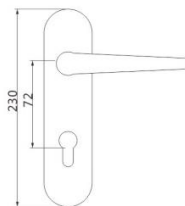

Z-CP-910-201