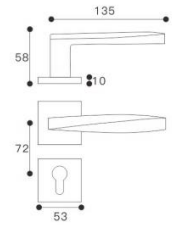

Z-YBN-829-331

Z-HKF-829-331