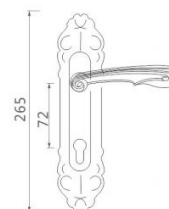

Z243 DOOR HANDOLE
材质: 锌合金
MATERIAL: ZINC ALLOY

可选表面处理
GB HKF

智美生活 铸想未来

Z244 DOOR HANDOLE
材质: 锌合金
MATERIAL: ZINC ALLOY

可选表面处理
GB HKF