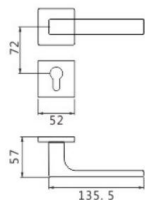

Z-MAB-865-387

Z-YBN-865-387

Z329 DOOR HANDLE  
材质：锌合金  
MATERIAL: ZINC ALLOY

可选表面处理  
● HC ● YBN

Z-HC-863-380

Z-YBN-863-380

**Z329** DOOR HANDLE  
 材质：锌合金  
 MATERIAL: ZINC ALLOY

智美生活 铸想未来