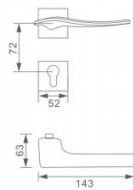

Z-HBN-93-270

**Z265** DOOR HANDLE  
 材质: 锌合金  
 MATERIAL: ZINC ALLOY

智美生活 铸想未来

**Z305** DOOR HANDLE  
 材质: 锌合金  
 MATERIAL: ZINC ALLOY

可选表面处理

可选表面处理

Z-HC-829-265

Z-SDU-829-265