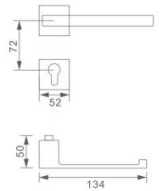

Z-HKF-829-73

Z-HC-829-73

Z-CP-829-290

Z-YBC-829-290

Z-HBN-829-290

**Z248** DOOR HANDLE  
 材质: 锌合金  
 MATERIAL: ZINC ALLOY

可选表面处理  
 CP HC HKF ORB

Z-CP-829-248