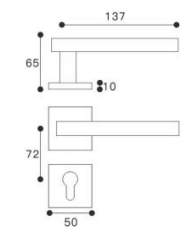

Z-HC-829-320

Z-YBN-829-320

智美生活 铸想未来

Z254 DOOR HANDLE  
材质：锌合金  
MATERIAL: ZINC ALLOY

可选表面处理  
CP MAB SDU

Z-SDUZP-821-254

Z-MABZP-821-254

Z-HCCP-821-254