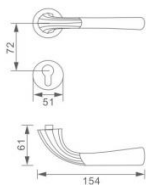

Z271 DOOR HANDLE
材质：锌合金
MATERIAL: ZINC ALLOY

智美生活 铸想未来

Z074 DOOR HANDLE
材质：锌合金
MATERIAL: ZINC ALLOY

可选表面处理
CP

可选表面处理
BN CP

Z-HGBCP-821-271

Z-HBNCP-821-271

Z-BNCP-821-074

Z-HCCP-821-074

Z-YBNCP-821-271

Z-BNCP-94-074