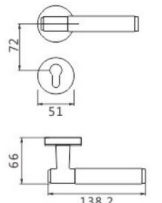

可选表面处理  
 ● CP ● HC ● SDU

可选表面处理  
 ● HC ● YBN

Z-HC-821-371

Z-SDU-821-371

Z-HC-821-350

Z-YBN-821-350

Z-CPHC-821-371

**Z381** DOOR HANDLE  
 材质：锌合金  
 MATERIAL: ZINC ALLOY