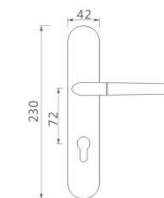

可选表面处理  
 CP

Z-CPHGB-821-277

Z-CPYBN-821-277

Z-CPYBN-821-276

Z-CPHBN-821-276

Z-CPHBN-821-277

Z-CPHBN-94-276

**Z323** DOOR HANDOLE  
 材质：锌合金  
 MATERIAL:ZINC ALLOY