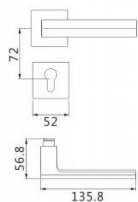

Z-HBN-K6-317