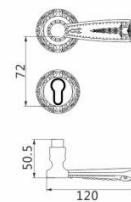

Z-GB-918-146

智美生活 铸想未来

Z241 DOOR HANDLE

材质：锌合金  
MATERIAL: ZINC ALLOY

可选表面处理

Z-GB-813-241

Z-HKF-813-241

Z-GB-912-241