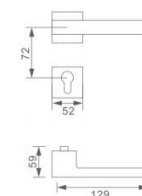

Z-HC-829-228