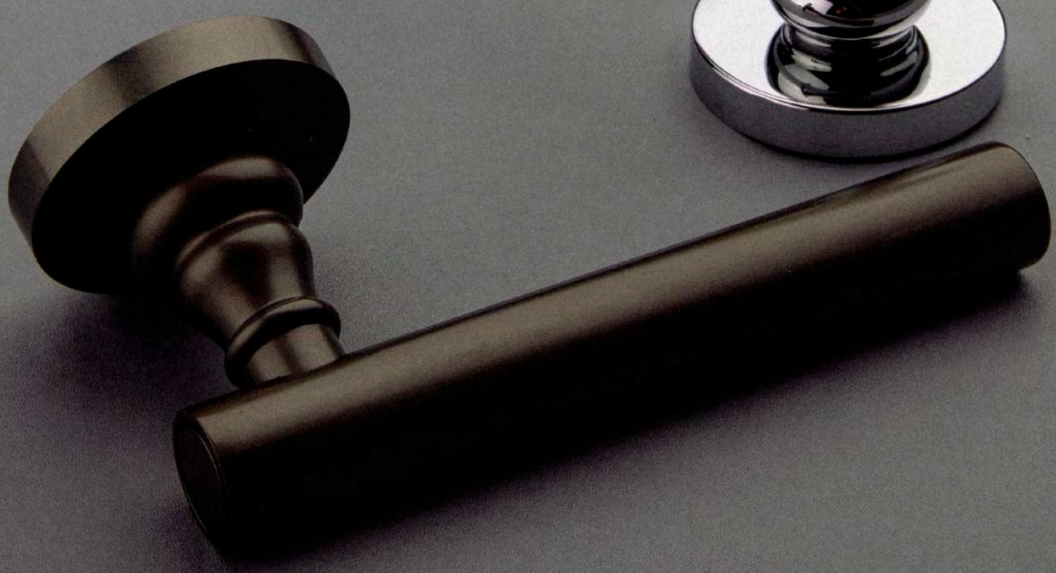

Z-HW-821-338

Z-SDU-821-338

Z-HC-821-338

智美生活 铸想未来

Z286 DOOR  
HANDLE  
材质：锌合金  
MATERIAL:ZINC ALLOY

可选表面处理

Z-CP-821-286

Z-SDU-821-286