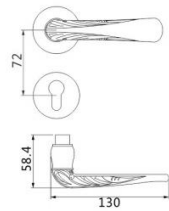

Z227 DOOR
HANDOLE
材质：锌合金
MATERIAL:ZINC ALLOY

Z148 DOOR
HANDOLE
材质：锌合金
MATERIAL:ZINC ALLOY

可选表面处理
CP PVD HKF

可选表面处理
GB MAB