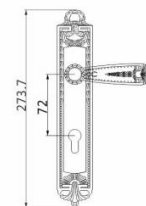

智美生活 铸想未来

Z241 DOOR HANDLE

材质：锌合金
MATERIAL: ZINC ALLOY

可选表面处理