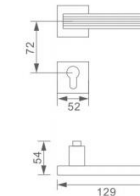

Z292 DOOR HANDLE
材质：锌合金
MATERIAL:ZINC ALLOY

可选表面处理
CP HBN SDU YNP

智慧生活 智慧未来

Z275 DOOR HANDLE
材质：锌合金
MATERIAL:ZINC ALLOY

可选表面处理
CP HBN YBN