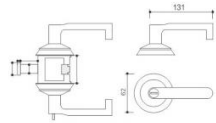

Z-GB-916-249

Z-HKF-917-249

**A729** DOOR  
HANDOLE  
材质：镁铝合金  
MATERIAL: Aluminum alloy

智美生活 铸想未来

**A731** DOOR  
HANDOLE  
材质：镁铝合金  
MATERIAL: Aluminum alloy

A-AL-851-729

A-HC-851-729

A-HC-851-731