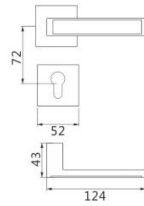

Z151 DOOR HANDLE
材质：锌合金
MATERIAL: ZINC ALLOY

智美生活 铸想未来

Z115 DOOR HANDLE
材质：锌合金
MATERIAL: ZINC ALLOY

可选表面处理

可选表面处理

Z-HECP-829-151