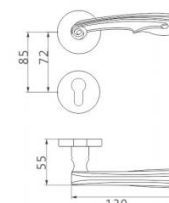

Z-GB-911-243

Z-GB-911-244

智美生活 铸想未来

**Z244** DOOR HANDOLE  
 材质: 锌合金  
 MATERIAL: ZINC ALLOY

可选表面处理  
 GB HKF

Z-HKF-813-244

Z-HKF-909-244

Z-GB-911-244