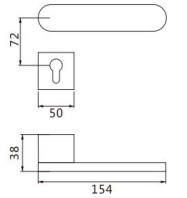

### Z387 DOOR HANDLE

材质: 锌合金  
MATERIAL: ZINC ALLOY

可选表面处理

可选表面处理

Z-MAS-865-386

Z-HBN-865-386

Z-YBN-865-386

Z-MAS-865-387