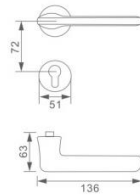

Z-CP-93-157

**Z283** DOOR HANDLE  
 材质: 锌合金  
 MATERIAL: ZINC ALLOY

智美生活 铸想未来

**Z269** DOOR HANDLE  
 材质: 锌合金  
 MATERIAL: ZINC ALLOY

可选表面处理

可选表面处理

Z-CP-821-283

Z-HC-821-283