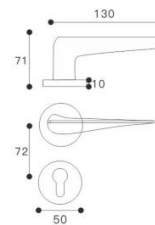

Z-HC-821-299

Z-HBN-821-299

Z-BN-821-242

Z-CP-94-242