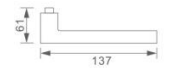

智美生活 铸想未来

Z279 DOOR HANDLE  
材质：锌合金  
MATERIAL: ZINC ALLOY

可选表面处理  
CP

Z-CPHBN-829-279

Z-CPYBN-829-279

Z-CPHBN-93-279

Z-CPHGB-829-279

**Z293** DOOR  
HANDOLE  
材质: 锌合金  
MATERIAL: ZINC ALLOY