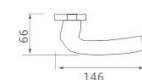

# Z268 DOOR HANDLE

材质: 锌合金  
MATERIAL: ZINC ALLOY

可选表面处理

Z-HKF-821-268

Z-ORB-821-268

Z-HKF-J1-268

Z-CP-821-268

智美生活 铸想未来