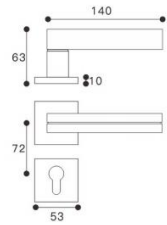

Z-YBNHBN-829-293

Z-CPYBN-829-293