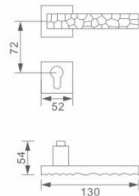

Z292 DOOR HANDLE
材质：锌合金
MATERIAL:ZINC ALLOY

可选表面处理
CP HBN SDU YNP

智慧生活 智慧未来

Z275 DOOR HANDLE
材质：锌合金
MATERIAL:ZINC ALLOY

可选表面处理
CP HBN YBN