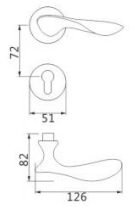

智美生活 铸想未来

**Z062** DOOR HANDLE  
 材质：锌合金  
 MATERIAL:ZINC ALLOY

可选表面处理

可选表面处理

Z-BN-821-36

Z-PVD-821-36

Z-CP-821-62

Z-PVD-821-62