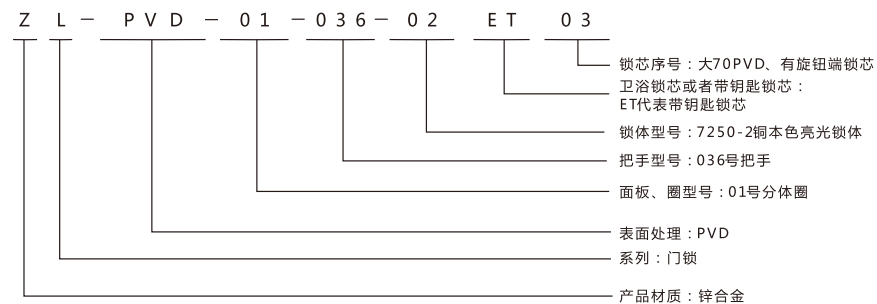

# DOOR LOCK SERIES

注：面板用01-99代替，用完后升级为A1-Z9。把手用001-999代替，用完后升级为A01-Z09  
 锁体用01-99代替，用完后升级为A1-Z9，带钥匙锁芯用ET代替，不带钥匙锁芯用BK代替，装饰锁芯用V代替。  
 型号中间空缺数位用“0”代替，例如锁体描述ZL-PVD-0-0-02、锁芯描述ZL-PVD-0-0-ET03