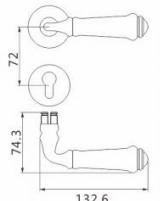

Z218 DOOR HANDLE  
材质: 锌合金  
MATERIAL: ZINC ALLOY

可选表面处理  
CP PVD

可选表面处理  
CP PVD MAB

Z-PVD-812-216

Z-CP-812-216

Z-PVD-812-218

Z-MAB-812-218

Z-PVD-910-216