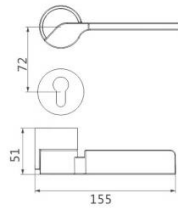

Z-CPHP-K5-310