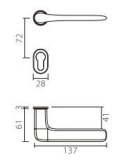

# Z396 DOOR HANDLE

材质：锌合金  
MATERIAL: ZINC ALLOY

可选表面处理

Z-CP-820-396

Z-HBN-820-396

**Z317** DOOR  
HANDOLE  
材质: 锌合金  
MATERIAL: ZINC ALLOY

**Z246** DOOR  
HANDOLE  
材质: 锌合金  
MATERIAL: ZINC ALLOY

可选表面处理