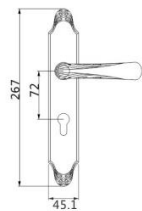

**Z227** DOOR  
HANDOLE  
材质：锌合金  
MATERIAL:ZINC ALLOY

**Z148** DOOR  
HANDOLE  
材质：锌合金  
MATERIAL:ZINC ALLOY

可选表面处理  
 CP  PVD  HKF

可选表面处理  
 GB  MAB

Z-HKF-813-227

Z-CP-66-227

Z-MAB-813-148

Z-GB-813-148