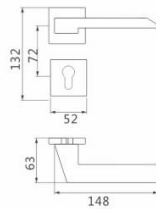

Z180 DOOR HANDLE
材质: 锌合金
MATERIAL: ZINC ALLOY

智美生活 铸想未来

Z235 DOOR HANDLE
材质: 锌合金
MATERIAL: ZINC ALLOY

可选表面处理
CP PVD

可选表面处理
CP PVD