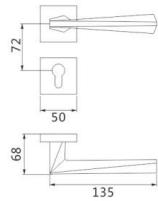

Z329 DOOR HANDLE
材质：锌合金
MATERIAL: ZINC ALLOY

智美生活 铸想未来

Z320 DOOR HANDLE
材质：锌合金
MATERIAL: ZINC ALLOY

可选表面处理

可选表面处理