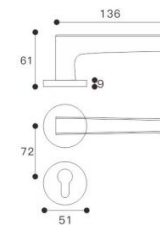

**Z311** DOOR  
HANDOLE  
材质: 锌合金  
MATERIAL: ZINC ALLOY

智美生活 铸想未来

**Z314** DOOR  
HANDOLE  
材质: 锌合金  
MATERIAL: ZINC ALLOY

可选表面处理

可选表面处理

Z-GBS-821-311

Z-PVD-K8-314

Z-CP-K8-314