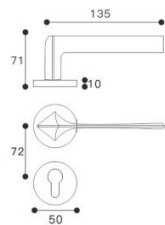

Z-SDU-821-326

Z-MAB-821-326