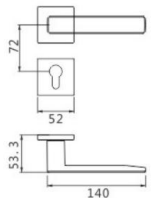

智美生活 铸想未来

**Z382** DOOR HANDLE  
 材质：锌合金  
 MATERIAL: ZINC ALLOY

可选表面处理

可选表面处理

Z-CP-862-381

Z-MG-862-381

Z-HC-863-382

Z-YBC-862-382