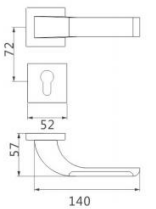

**Z235** DOOR HANDLE  
 材质: 锌合金  
 MATERIAL: ZINC ALLOY

可选表面处理  
 CP PVD

可选表面处理  
 CP PVD

Z-HCCP-829-180

Z-HWPVD-829-180

Z-HCCP-829-235

Z-HWPVD-829-235

Z-HCCP-93-180