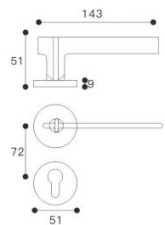

智美生活 铸想未来

**Z327** DOOR HANDLE  
 材质：锌合金  
 MATERIAL:ZINC ALLOY

可选表面处理

可选表面处理

Z-MAS-K5-354

Z-HC-K5-354

Z-SDU-K5-354

Z-DL-K6-327