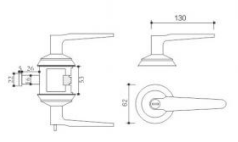

A-AL-851-731

A-AGB-851-729

A-SDU-851-729

A-HR-851-729

A-HC-851-369

A-AL-851-369

**Z366** DOOR HANDLE  
 材质: 锌合金  
 MATERIAL: ZINC ALLOY

智美生活 铸想未来