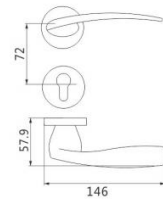

**Z064** DOOR HANDLE  
 材质：锌合金  
 MATERIAL:ZINC ALLOY

智美生活 铸想未来

**Z289** DOOR HANDLE  
 材质：锌合金  
 MATERIAL:ZINC ALLOY

可选表面处理

可选表面处理

Z-BN-821-64

Z-CP-821-64

Z-ORB-821-289