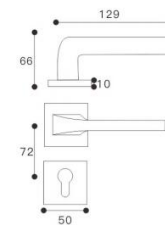

Z354 DOOR HANDLE
材质：锌合金
MATERIAL:ZINC ALLOY

智美生活 铸想未来

Z327 DOOR HANDLE
材质：锌合金
MATERIAL:ZINC ALLOY

可选表面处理

可选表面处理