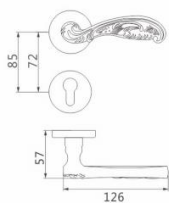

Z-HKF-912-241

**Z243** DOOR HANDOLE  
 材质: 锌合金  
 MATERIAL: ZINC ALLOY

可选表面处理  
 GB HKF

Z-HKF-813-243

Z-GB-813-243

Z-HKF-813-244

Z-HKF-909-244

Z-HKF-909-243