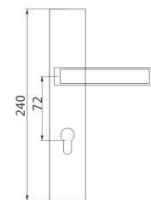

Z-HECP-829-151

Z-CP-829-115

Z-PVD-829-115

Z-PVD-93-151

Z-ZEPVD-829-151

Z020 DOOR HANDLE  
材质：锌合金  
MATERIAL:ZINC ALLOY

智美生活 铸想未来

Z201 DOOR HANDLE  
材质：锌合金  
MATERIAL:ZINC ALLOY