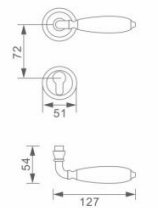

Z-PVD-98-60

Z-ORB-98-60

可选表面处理

Z-PVD-812-219

Z-CP-812-219

Z-PVD-910-219

Z216 DOOR HANDLE  
材质: 锌合金  
MATERIAL: ZINC ALLOY

智美生活 铸想未来