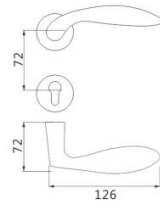

**Z070** DOOR HANDLE  
材质：锌合金  
MATERIAL:ZINC ALLOY

智美生活 铸想未来

**Z063** DOOR HANDLE  
材质：锌合金  
MATERIAL:ZINC ALLOY

可选表面处理

可选表面处理

Z-PVD-821-70

Z-CP-821-70

Z-BN-821-63