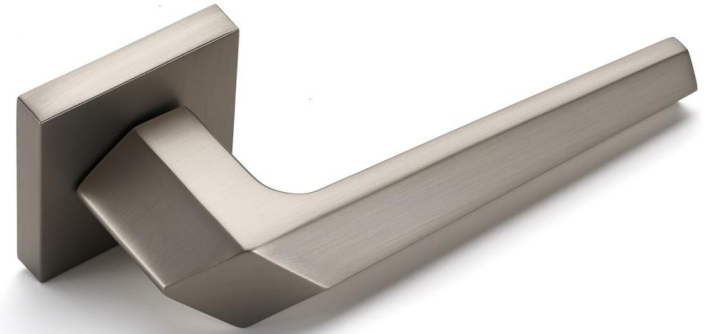

Z329 DOOR HANDLE
材质：锌合金
MATERIAL: ZINC ALLOY

智美生活 铸想未来

Z320 DOOR HANDLE
材质：锌合金
MATERIAL: ZINC ALLOY

可选表面处理

可选表面处理