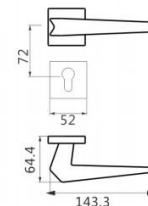

Z265 DOOR HANDLE
材质: 锌合金
MATERIAL: ZINC ALLOY

智美生活 铸想未来

Z305 DOOR HANDLE
材质: 锌合金
MATERIAL: ZINC ALLOY

可选表面处理

可选表面处理

Z-HC-829-265

Z-SDU-829-265

Z-CP-829-265

Z-HW-K6-305

Z-AG-K6-305

Z-SDU-K6-305