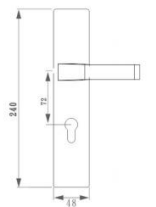

**Z235** DOOR HANDLE  
 材质: 锌合金  
 MATERIAL: ZINC ALLOY

可选表面处理  
 CP PVD

可选表面处理  
 CP PVD

Z-HCCP-829-180

Z-HWPVD-829-180

Z-HCCP-829-235

Z-HWPVD-829-235

Z-HCCP-93-180