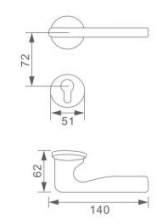

智美生活 铸想未来

Z245 DOOR HANDLE
材质：锌合金
MATERIAL: ZINC ALLOY

可选表面处理
● CP ● HC ● HR ● HW ● YBC

Z-YBC-817-245

Z-HW-817-245

Z-HR-817-245

Z-HC-817-245