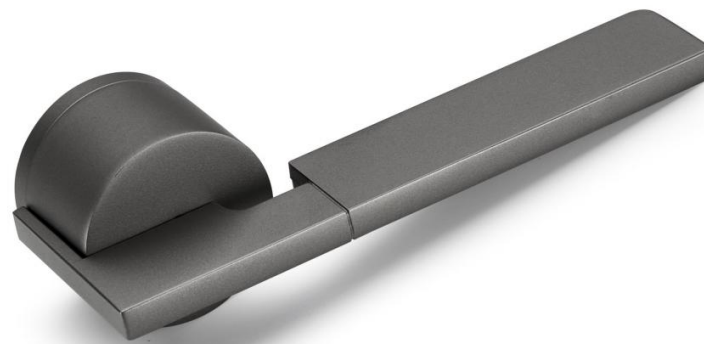

Z261 DOOR HANDLE
材质：锌合金
MATERIAL:ZINC ALLOY

智美生活 铸想未来

Z260 DOOR HANDLE
材质：锌合金
MATERIAL:ZINC ALLOY

可选表面处理
CP SDU

可选表面处理
CP HC SDU YBN

Z-HFMCP-817-261

Z-YOMCP-817-261

Z-YOMSDU-817-261

Z-HFMSDU-817-261

Z-CP-817-260

Z-YBN-817-260

Z-SDU-817-260

Z-HCCP-817-260