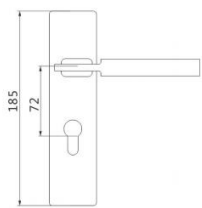

Z076 DOOR HANDLE
材质: 锌合金
MATERIAL: ZINC ALLOY

可选表面处理
● BN ● CP ● HC

智美生活 铸想未来

Z038 DOOR HANDLE
材质: 锌合金
MATERIAL: ZINC ALLOY

可选表面处理
● BN ● CP ● PVD