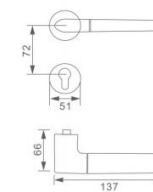

Z277 DOOR HANDLE
材质: 锌合金
MATERIAL: ZINC ALLOY

智美生活 铸想未来

Z276 DOOR HANDLE
材质: 锌合金
MATERIAL: ZINC ALLOY

可选表面处理
CP YBN

可选表面处理
CP