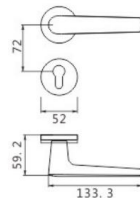

智美生活 铸想未来

**Z382** DOOR HANDLE  
 材质：锌合金  
 MATERIAL: ZINC ALLOY

可选表面处理

可选表面处理

Z-CP-862-381

Z-MG-862-381

Z-HC-863-382

Z-YBC-862-382