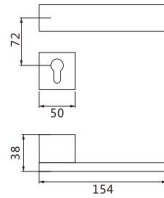

### Z387 DOOR HANDLE

材质: 锌合金  
MATERIAL: ZINC ALLOY

可选表面处理

可选表面处理

Z-MAS-865-386

Z-HBN-865-386

Z-YBN-865-386

Z-MAS-865-387