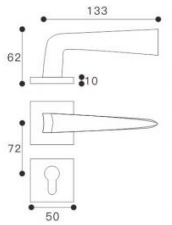

Z-HC-829-352

Z-CF-829-352