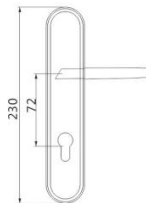

Z-PVD-66-50

Z-CP-66-50

Z-CP-821-25

Z-PVD-95-50

Z-BNNP-78-25

**Z052** DOOR  
HANDOLE  
材质：锌合金  
MATERIAL:ZINC ALLOY

智美生活 铸想未来

**Z051** DOOR  
HANDOLE  
材质：锌合金  
MATERIAL:ZINC ALLOY