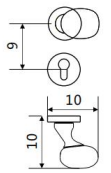

# Z392 DOOR HANDLE

材质: 锌合金  
MATERIAL: ZINC ALLOY

可选表面处理

Z-PVD-862-392

Z-CP-862-392

Z-HW-862-392

Z-CP-820-392