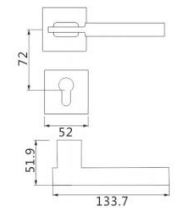

Z-PVD-91-38