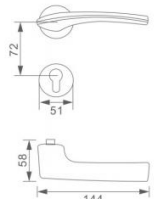

Z239 DOOR
HANDOLE
材质: 锌合金
MATERIAL: ZINC ALLOY