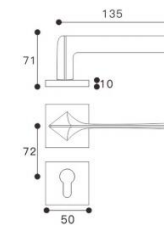

可选表面处理

Z-PN-821-326

Z-SDU-821-326

Z-MAB-821-326

Z-HC-829-326

Z-YBN-829-326

智美生活 铸想未来

Z262 DOOR HANDLE  
材质：锌合金  
MATERIAL: ZINC ALLOY