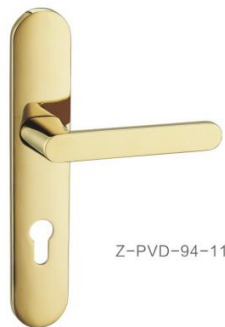

Z-PVD-821-112

Z-PVD-94-112