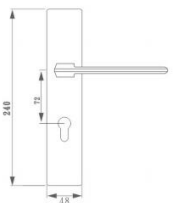

Z-CP-821-75

智美生活 铸想未来

**Z239** DOOR  
HANDOLE  
材质: 锌合金  
MATERIAL: ZINC ALLOY

可选表面处理

Z-HBN-829-239

Z-CP-829-239

Z-HBN-93-239

**Z238** DOOR HANDOLE  
 材质: 锌合金  
 MATERIAL: ZINC ALLOY