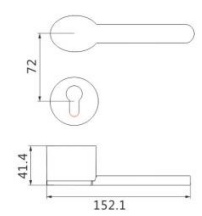

Z-HR-K5-306