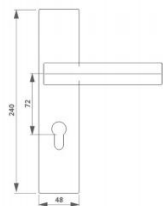

可选表面处理

可选表面处理

Z-HBN-K6-317