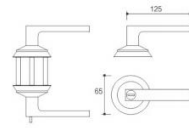

**Z367** DOOR HANDLE  
 材质: 锌合金  
 MATERIAL: ZINC ALLOY

可选表面处理  
 YBN

可选表面处理  
 YBN

Z-BN-853-366

Z-BN-853-366

Z-BN-855-367

Z-BN-855-367

Z-BN-856-952