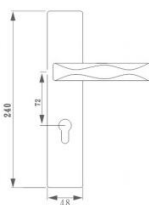

Z248 DOOR HANDLE
材质: 锌合金
MATERIAL: ZINC ALLOY

可选表面处理
CP HC HKF ORB

Z-ORB-829-248

Z-HKF-829-248

智美生活 铸想未来

Z157 DOOR HANDLE
材质: 锌合金
MATERIAL: ZINC ALLOY

可选表面处理
CP PVD