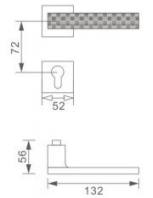

智美生活 铸想未来

**Z297** DOOR HANDOLE  
 材质：锌合金  
 MATERIAL:ZINC ALLOY

可选表面处理

可选表面处理

Z-HBN-829-323

Z-CP-829-297

Z-HC-829-297

Z-PN-829-297