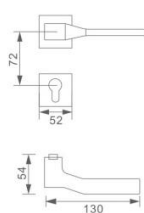

**Z189** DOOR HANDLE  
 材质: 锌合金  
 MATERIAL: ZINC ALLOY

智美生活 铸想未来

**Z247** DOOR HANDLE  
 材质: 锌合金  
 MATERIAL: ZINC ALLOY

可选表面处理

可选表面处理

Z-ORB-829-189

Z-PN-829-189

Z-SDU-829-189