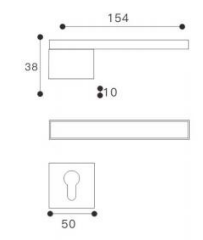

Z-HGBYBN-829-257