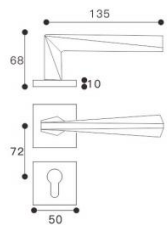

Z-HKF-829-320