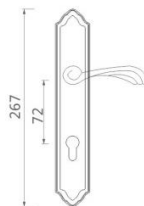

Z-GB-918-146