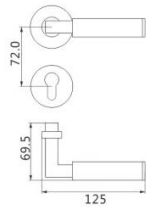

Z-CP-829-188

Z-CP-93-188

Z-HBN-829-188

**Z031** DOOR  
HANDOLE  
材质: 锌合金  
MATERIAL: ZINC ALLOY

智美生活 铸想未来

**Z156** DOOR  
HANDOLE  
材质: 锌合金  
MATERIAL: ZINC ALLOY

可选表面处理

可选表面处理