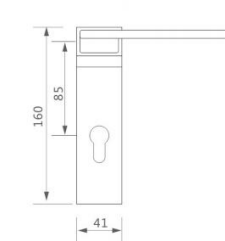

Z189 DOOR HANDLE
材质: 锌合金
MATERIAL: ZINC ALLOY

智美生活 铸想未来

Z247 DOOR HANDLE
材质: 锌合金
MATERIAL: ZINC ALLOY

可选表面处理

可选表面处理

Z-ORB-829-189

Z-PN-829-189

Z-SDU-829-189

Z-CP-829-247

Z-SDU-829-247

Z-CP-915-247