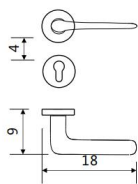

### Z395 DOOR HANDLE

材质：锌合金  
MATERIAL: ZINC ALLOY

可选表面处理

可选表面处理

Z-PVD-862-396

Z-CP-862-396

Z-PVD-862-395

Z-HBN-862-395