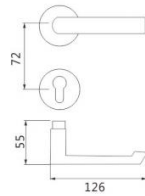

Z052 DOOR
HANDOLE
材质：锌合金
MATERIAL:ZINC ALLOY

智美生活 铸想未来

Z051 DOOR
HANDOLE
材质：锌合金
MATERIAL:ZINC ALLOY

可选表面处理

可选表面处理