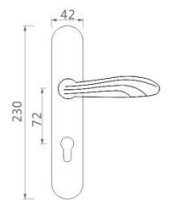

可选表面处理  
CP PVD MAB

Z-MAB-66-65

Z-PVD-66-65

Z-CP-95-65

Z-PVD-95-65

**Z240** DOOR  
HANDOLE  
材质：锌合金  
MATERIAL:ZINC ALLOY

智美生活 铸想未来

**Z146** DOOR  
HANDOLE  
材质：锌合金  
MATERIAL:ZINC ALLOY