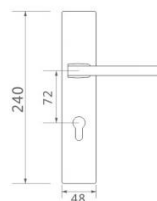

Z-BN-93-135