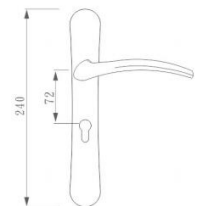

Z020 DOOR HANDLE
材质：锌合金
MATERIAL:ZINC ALLOY

智美生活 铸想未来

Z201 DOOR HANDLE
材质：锌合金
MATERIAL:ZINC ALLOY

可选表面处理

可选表面处理