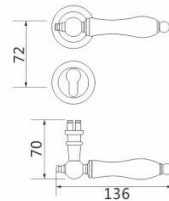

Z218 DOOR HANDLE  
材质: 锌合金  
MATERIAL: ZINC ALLOY

可选表面处理  
CP PVD

可选表面处理  
CP PVD MAB

Z-PVD-812-216

Z-CP-812-216

Z-PVD-812-218

Z-MAB-812-218

Z-PVD-910-216