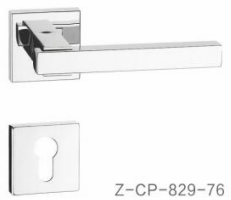

Z-CP-93-238

Z-BN-93-135

Z-CP-829-135

**Z076** DOOR HANDLE  
材质: 锌合金  
MATERIAL: ZINC ALLOY

可选表面处理  
● BN ● CP ● HC

Z-CP-829-76

Z-HCCP-829-76

Z-CP-93-76