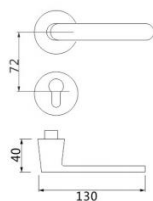

Z112 DOOR
HANDOLE
材质: 锌合金
MATERIAL: ZINC ALLOY

智美生活 铸想未来

Z250 DOOR
HANDOLE
材质: 锌合金
MATERIAL: ZINC ALLOY

可选表面处理
CP HC PVD

可选表面处理
BN CP HBN