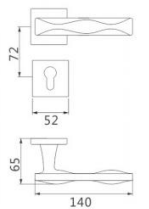

Z-CP-93-157