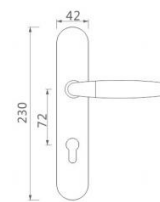

可选表面处理  
 BN CP

Z-HGBCP-821-271

Z-HBNCP-821-271

Z-BNCP-821-074

Z-HCCP-821-074

Z-YBNCP-821-271

Z-BNCP-94-074

**Z354** DOOR HANDLE  
 材质：锌合金  
 MATERIAL:ZINC ALLOY