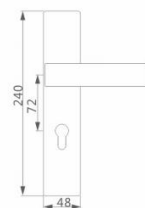

Z248 DOOR HANDLE
材质: 锌合金
MATERIAL: ZINC ALLOY

可选表面处理
CP HC HKF ORB

Z-ORB-829-248

Z-HKF-829-248

智美生活 铸想未来

Z157 DOOR HANDLE
材质: 锌合金
MATERIAL: ZINC ALLOY

可选表面处理
CP PVD