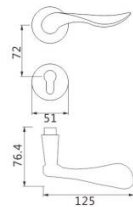

智美生活 铸想未来

**Z062** DOOR HANDLE  
 材质：锌合金  
 MATERIAL:ZINC ALLOY

可选表面处理

可选表面处理

Z-BN-821-36

Z-PVD-821-36

Z-CP-821-62

Z-PVD-821-62