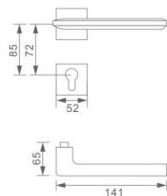

Z-HBN-821-270

Z-YBN-821-270