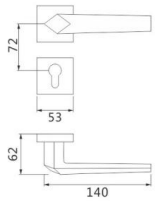

Z329 DOOR HANDLE
材质：锌合金
MATERIAL: ZINC ALLOY

智美生活 铸想未来

Z320 DOOR HANDLE
材质：锌合金
MATERIAL: ZINC ALLOY

可选表面处理

可选表面处理