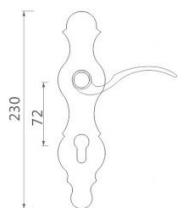

Z-ORB-821-60

Z-PVD-98-60