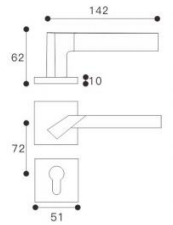

可选表面处理  
● YBN ● CP

Z-YBNHBN-829-293

Z-CPYBN-829-293

**Z351** DOOR  
HANDOLE  
材质: 锌合金  
MATERIAL: ZINC ALLOY

可选表面处理  
● HBN ● YBN ● YNP

Z-YBN-829-351

Z-HBN-829-351

**Z292** DOOR HANDLE  
 材质：锌合金  
 MATERIAL:ZINC ALLOY