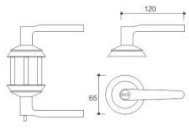

Z-BN-856-375