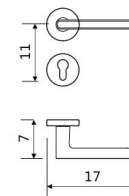

### Z395 DOOR HANDLE

材质：锌合金  
MATERIAL: ZINC ALLOY

可选表面处理

可选表面处理

Z-PVD-862-396

Z-CP-862-396

Z-PVD-862-395

Z-HBN-862-395