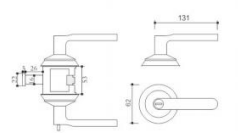

A-AGB-851-729