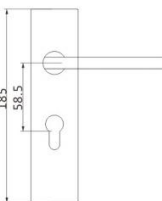

**Z188** DOOR HANDLE  
 材质：锌合金  
 MATERIAL:ZINC ALLOY

可选表面处理

可选表面处理

Z-BNNP-821-04

Z-PVD-821-04

Z-BNNP-91-04

Z-MAB-821-04

Z-CP-821-188