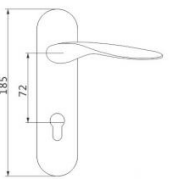

Z070 DOOR HANDLE
材质：锌合金
MATERIAL:ZINC ALLOY

智美生活 铸想未来

Z063 DOOR HANDLE
材质：锌合金
MATERIAL:ZINC ALLOY

可选表面处理

可选表面处理

Z-PVD-821-70