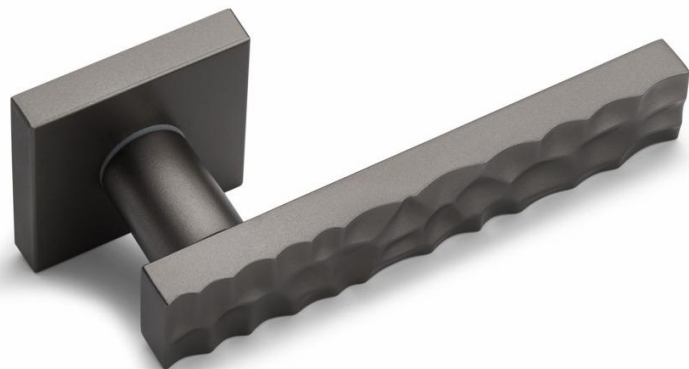

可选表面处理  
● YBN ● CP

Z-YBNHBN-829-293

Z-CPYBN-829-293

**Z351** DOOR  
HANDOLE  
材质: 锌合金  
MATERIAL: ZINC ALLOY

可选表面处理  
● HBN ● YBN ● YNP

Z-YBN-829-351

Z-HBN-829-351

**Z292** DOOR HANDLE  
 材质：锌合金  
 MATERIAL:ZINC ALLOY