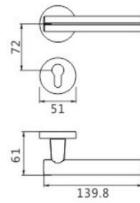

可选表面处理  
 ● CP ● HC ● SDU

可选表面处理  
 ● HC ● YBN

Z-HC-821-371

Z-SDU-821-371

Z-HC-821-350

Z-YBN-821-350

Z-CPHC-821-371

**Z381** DOOR HANDLE  
 材质：锌合金  
 MATERIAL: ZINC ALLOY