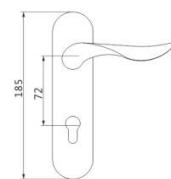

智美生活 铸想未来

**Z062** DOOR HANDLE  
 材质：锌合金  
 MATERIAL:ZINC ALLOY

可选表面处理

可选表面处理

Z-BN-821-36

Z-PVD-821-36

Z-CP-821-62

Z-PVD-821-62