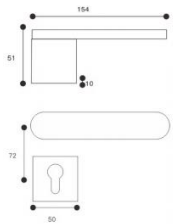

Z256 DOOR HANDLE
材质：锌合金
MATERIAL:ZINC ALLOY

智美生活 铸想未来

Z339 DOOR HANDLE
材质：锌合金
MATERIAL:ZINC ALLOY

可选表面处理

可选表面处理