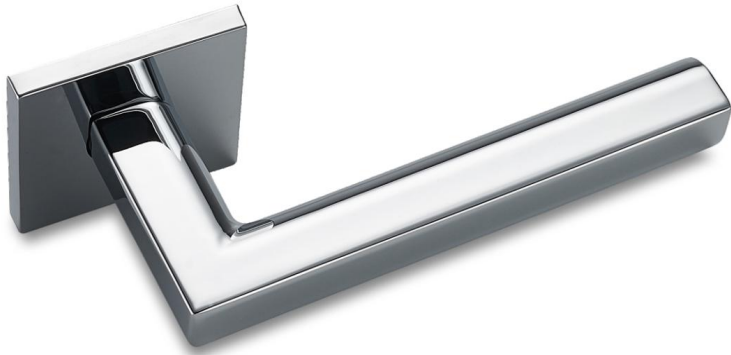

Z393 DOOR HANDLE

材质：锌合金
MATERIAL: ZINC ALLOY

智美生活 铸想未来

Z383 DOOR HANDLE

材质：锌合金
MATERIAL: ZINC ALLOY

可选表面处理

可选表面处理

Z-CP-863-393

Z-YBC-863-393

Z-YBN-863-383

Z-HC-863-383

Z-HC-863-393

Z-HBN-863-393