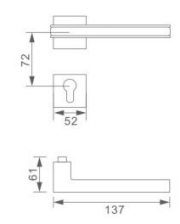

Z-HJCP-829-262