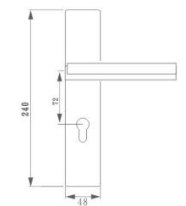

智美生活 铸想未来

Z279 DOOR HANDLE  
材质：锌合金  
MATERIAL: ZINC ALLOY

可选表面处理  
CP

Z-CPHBN-829-279

Z-CPYBN-829-279

Z-CPHBN-93-279

Z-CPHGB-829-279

**Z293** DOOR  
HANDOLE  
材质: 锌合金  
MATERIAL: ZINC ALLOY