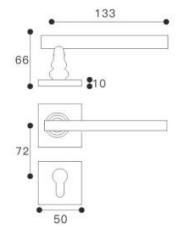

Z-HW-821-338

Z-SDU-821-338

Z-HC-821-338

智美生活 铸想未来

Z286 DOOR  
HANDLE  
材质：锌合金  
MATERIAL:ZINC ALLOY

可选表面处理

Z-CP-821-286

Z-SDU-821-286