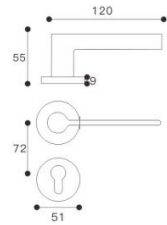

Z-CP-821-296

Z-PVD-821-296