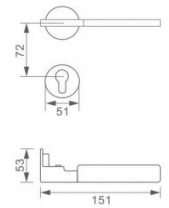

Z-ZPSDU-817-259