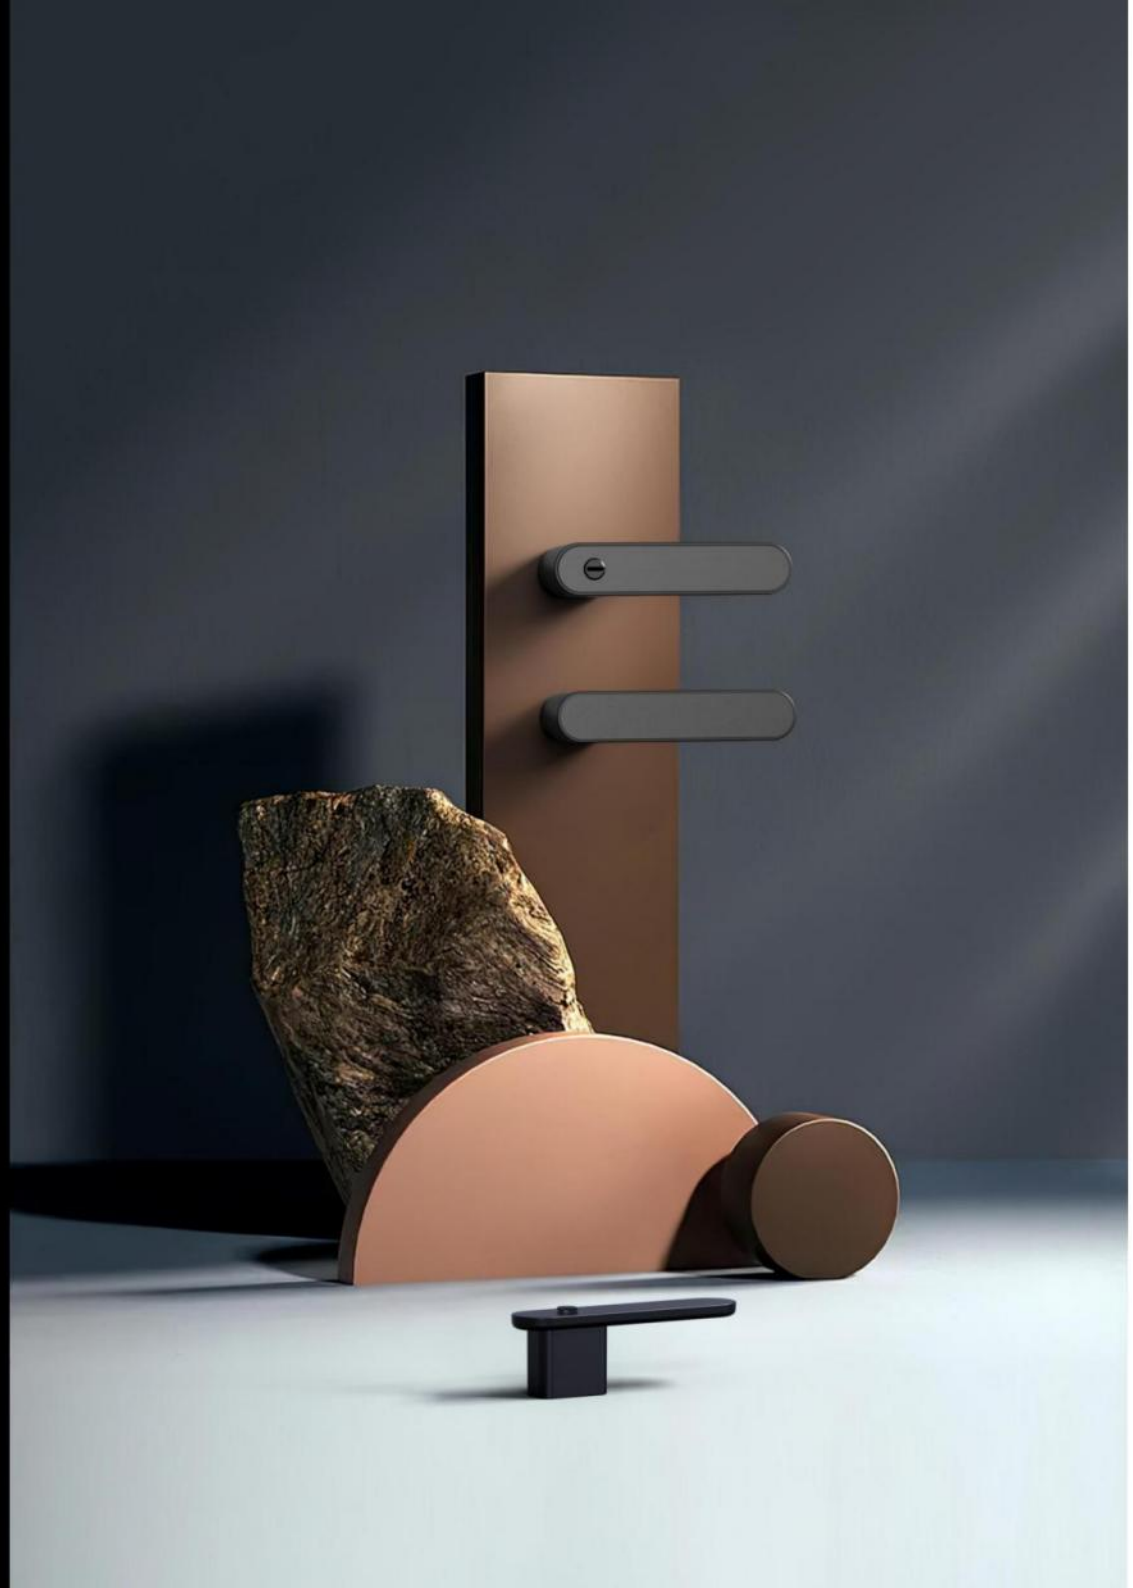

K. Sakamoto

以极致·挑战极限

Challenge the limit with
the extreme

New entrance · unique

新登场·自独特

MINIMALIST
AND
EXTRAORDINARY

输入空间被解释为无形建筑和环境的重要组成部分：对我们来说，这个概念转化为对称入口的无形表达。我们开发创新的形式和解决方案，寻找和应用符合大脑最新趋势的材料和颜色，从而使每个入口成为一个整体。探索vaiseite的现实和他的成就，相信公司的创建价值，通过其无限的可能性创造，意味着个性化和赋予无形入口建筑个性，以完成其住房环境。这不仅是一种哲学，而且是一条通向具体项目的共同道路。