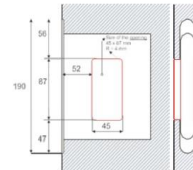

NECK FINISHES

- HC Matte black / 哑黑
- HBN Black nickel / 黑镍拉丝
- YBN Nickelite / 亚镍拉丝
- HW Milan white / 米兰白
- PVD Vacuum PVD gold / 真空PVD金
- YBC Chrome drawing / 亚铬拉丝