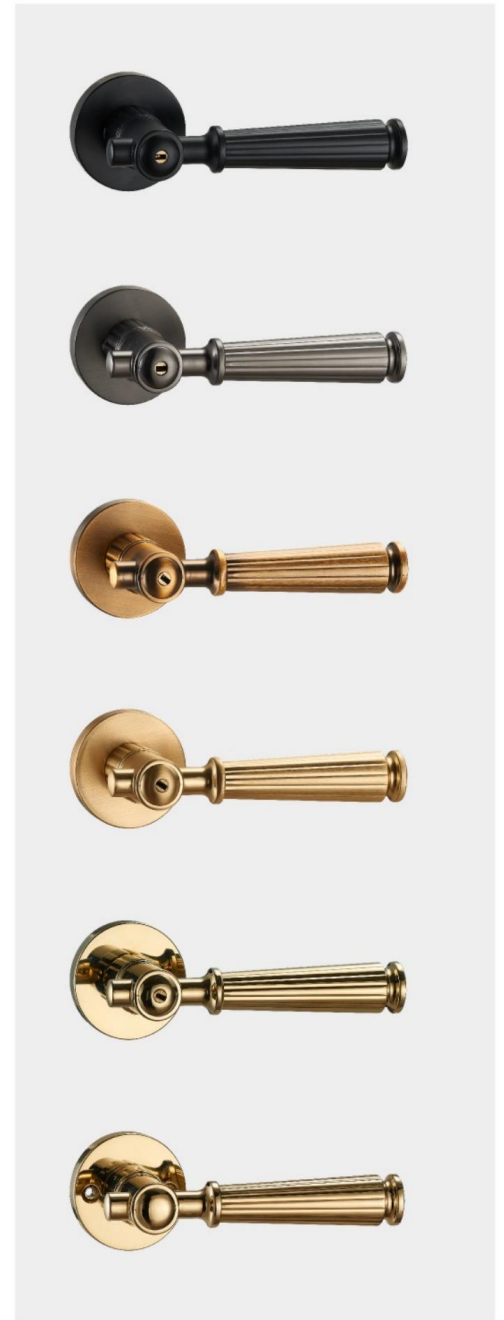

HW
Z-R7

DISNEY

DISNEY
R7P

Material: zinc Alloy

NECK FINISHES

- HW Milan white / 米兰白
- HC Matte black / 哑黑
- HBN Black nickel / 黑镍拉丝
- YBN Nickelite / 亚镍拉丝
- SDU Dark brown / 深棕色

YBN
Z-R7P

YBN
Z-R7P

NECK FINISHES

- HW Milan white / 米兰白
- HC Matte black / 哑黑
- HBN Black nickel / 黑镍拉丝
- YBN Nickelite / 亚镍拉丝
- SDU Dark brown / 深棕色

CAITIN

CAITIN R8P

Material: zinc Alloy

NECK FINISHES

- HW Milan white / 米兰白
- HC Matte black / 哑黑
- HBN Black nickel / 黑镍拉丝
- YBN Nickelite / 亚镍拉丝
- SDU Dark brown / 深棕色

YBN
Z-850C-273

NECK FINISHES

- HC Matte black / 哑黑
- HBN Black nickel / 黑镍拉丝
- YBN Nickelite / 亚镍拉丝
- HW Milan white / 米兰白

以极致·挑战极限

Challenge the limit with
the extreme

K-30

K-26

K-16

K-20

K-18

K-12

K-03

K-29/BK

K-31/BK

K-32/BK