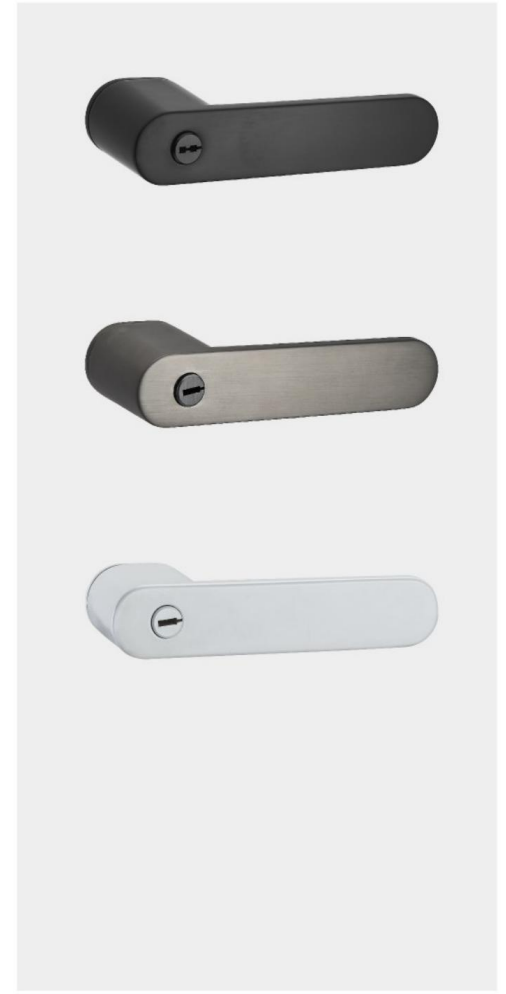

YBN
Z-850C-273

NECK FINISHES

- HC Matte black / 哑黑
- HBN Black nickel / 黑镍拉丝
- YBN Nickelite / 亚镍拉丝
- HW Milan white / 米兰白

以极致·挑战极限

Challenge the limit with
the extreme

K-30

K-26

K-16