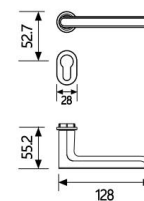

NECK FINISHES

- HC Matte black / 哑黑
- HBN Black nickel / 黑镍拉丝
- YBN Nickelite / 亚镍拉丝
- HW Milan white / 米兰白