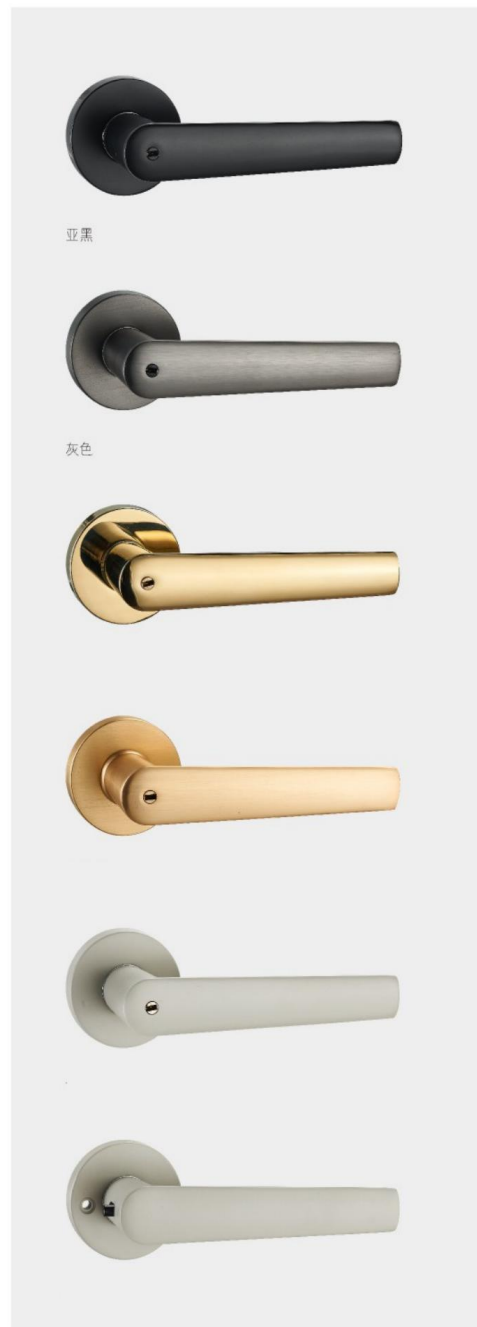

NECK FINISHES

- HW Milan white / 米兰白
- HC Matte black / 哑黑
- HBN Black nickel / 黑镍拉丝
- YBN Nickelite / 亚镍拉丝
- SDU Dark brown / 深棕色

CAITIN

CAITIN R8P

Material: zinc Alloy

NECK FINISHES

- HW Milan white / 米兰白
- HC Matte black / 哑黑
- HBN Black nickel / 黑镍拉丝
- YBN Nickelite / 亚镍拉丝
- SDU Dark brown / 深棕色

HC
Z-850-378

NECK FINISHES

- HC Matte black / 哑黑
- HBN Black nickel / 黑镍拉丝
- YBN Nickelite / 亚镍拉丝
- HW Milan white / 米兰白

DAGNY

DAGNY
Z273

Material: zinc Alloy

HW
Z-850C-273

GBS
Z-850C-273

YBN
Z-850C-273

NECK FINISHES

- HC Matte black / 哑黑
- HBN Black nickel / 黑镍拉丝
- YBN Nickelite / 亚镍拉丝
- HW Milan white / 米兰白

以极致·挑战极限

Challenge the limit with
the extreme

K-30

K-26

K-16

K-20

K-18

K-12

K-03

K-29/BK

K-31/BK

K-32/BK