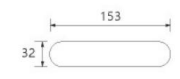

YBN
Z-850C-273

NECK FINISHES

- HC Matte black / 哑黑
- HBN Black nickel / 黑镍拉丝
- YBN Nickelite / 亚镍拉丝
- HW Milan white / 米兰白

以极致·挑战极限

Challenge the limit with
the extreme

K-30

K-26

K-16