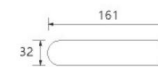

YBN
Z-850C-273

NECK FINISHES

- HC Matte black / 哑黑
- HBN Black nickel / 黑镍拉丝
- YBN Nickelite / 亚镍拉丝
- HW Milan white / 米兰白

以极致·挑战极限

Challenge the limit with
the extreme

K-30

K-26

K-16