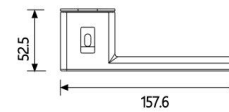

NECK FINISHES

- HW Milan white / 米兰白
- HC Matte black / 哑黑
- HBN Black nickel / 黑镍拉丝
- YBN Nickelite / 亚镍拉丝
- SDU Dark brown / 深棕色

CAITIN

CAITIN R8P

Material: zinc Alloy

NECK FINISHES

- HW Milan white / 米兰白
- HC Matte black / 哑黑
- HBN Black nickel / 黑镍拉丝
- YBN Nickelite / 亚镍拉丝
- SDU Dark brown / 深棕色