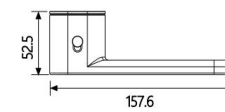

HW
Z-R7

DISNEY

DISNEY
R7P

Material: zinc Alloy

NECK FINISHES

- HW Milan white / 米兰白
- HC Matte black / 哑黑
- HBN Black nickel / 黑镍拉丝
- YBN Nickelite / 亚镍拉丝
- SDU Dark brown / 深棕色

YBN
Z-R7P

YBN
Z-R7P