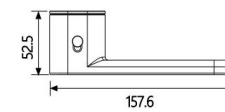

FAMU

FAMU R7

Material: zinc Alloy

YBN
Z-R7

SDU
Z-R7

HBN
Z-R7

NECK FINISHES

- HW Milan white / 米兰白
- HC Matte black / 哑黑
- HBN Black nickel / 黑镍拉丝
- YBN Nickelite / 亚镍拉丝
- SDU Dark brown / 深棕色