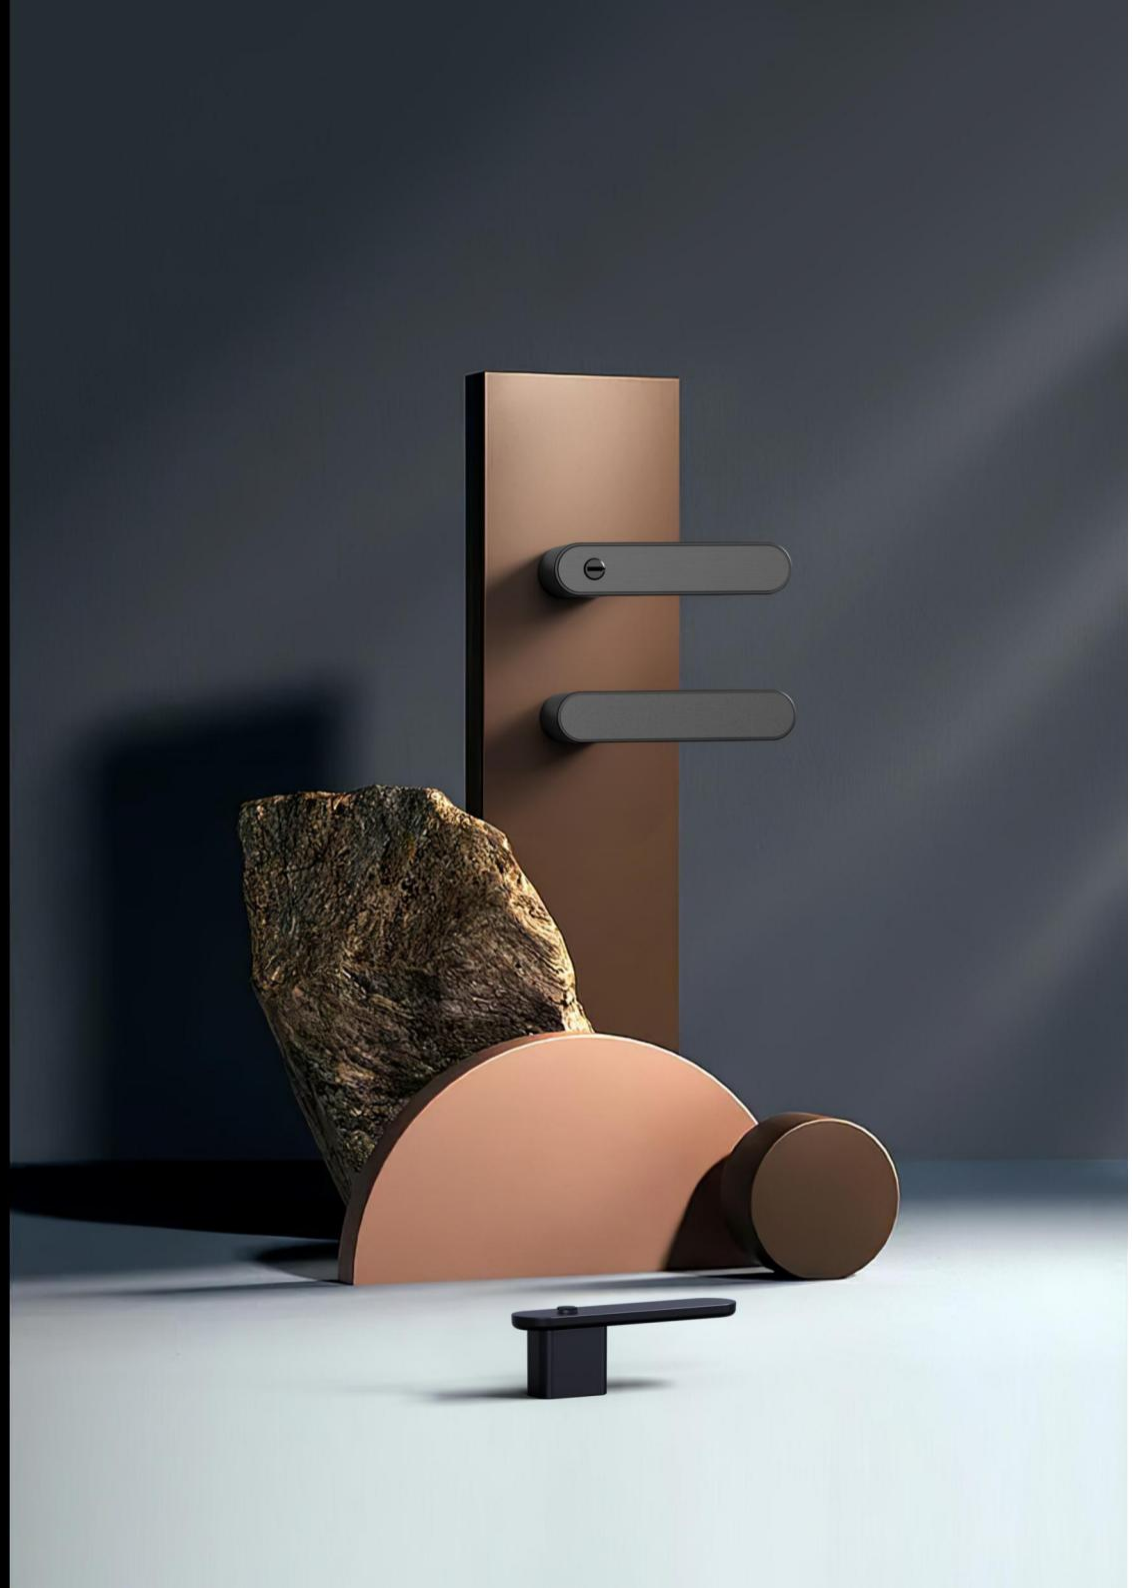

FAMU

FAMU R7

Material: zinc Alloy

YBN
Z-R7

SDU
Z-R7

HBN
Z-R7

NECK FINISHES

- HW Milan white / 米兰白
- HC Matte black / 哑黑
- HBN Black nickel / 黑镍拉丝
- YBN Nickelite / 亚镍拉丝
- SDU Dark brown / 深棕色