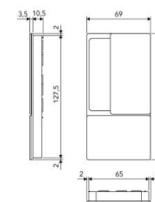

ETHAN

ETHAN 331

Material: zinc Alloy

NECK FINISHES

- HW Milan white / 米兰白
- HC Matte black / 哑黑
- HBN Black nickel / 黑镍拉丝
- YBN Nickelite / 亚镍拉丝
- PVD Vacuum PVD gold / 真空PVD金