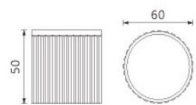

YBN
Z-850C-273

NECK FINISHES

- HC Matte black / 哑黑
- HBN Black nickel / 黑镍拉丝
- YBN Nickelite / 亚镍拉丝
- HW Milan white / 米兰白

以极致·挑战极限

Challenge the limit with
the extreme

K-30

K-26

K-16