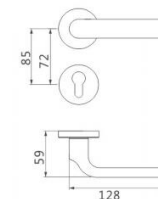

Z112 DOOR HANDLE
材质：锌合金
MATERIAL:ZINC ALLOY

智美生活 铸想未来

Z250 DOOR HANDLE
材质：锌合金
MATERIAL:ZINC ALLOY

可选表面处理
● CP ● HC ● PVD

可选表面处理
● BN ● CP ● HBN