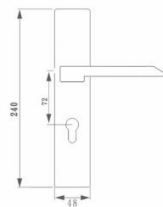

智美生活 铸想未来

Z235 DOOR HANDLE
 材质: 锌合金
 MATERIAL: ZINC ALLOY

可选表面处理
 CP PVD

可选表面处理
 CP PVD

Z-HCCP-829-180

Z-HWPVD-829-180

Z-HCCP-829-235

Z-HWPVD-829-235