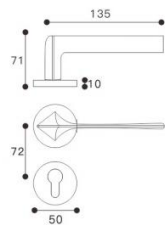

智美生活 铸想未来

Z326 DOOR HANDLE
材质: 锌合金
MATERIAL: ZINC ALLOY

可选表面处理

可选表面处理

Z-PN-821-326

Z-SDU-821-326

Z-MAB-821-326

Z-HC-829-326