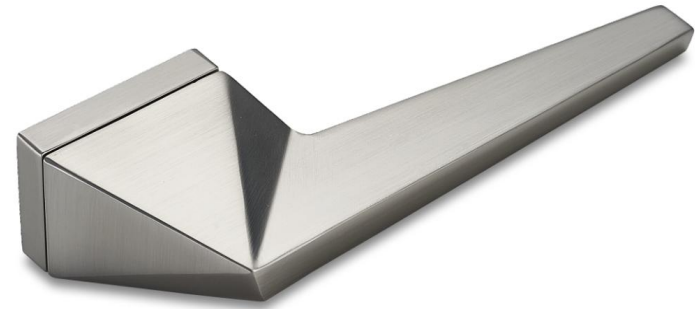

Z-HC-862-378

Z386 DOOR HANDLE

材质: 锌合金
MATERIAL: ZINC ALLOY

智美生活 铸想未来

Z387 DOOR HANDLE

材质: 锌合金
MATERIAL: ZINC ALLOY

可选表面处理

可选表面处理