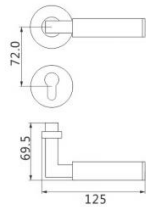

Z031 DOOR
HANDOLE
材质: 锌合金
MATERIAL: ZINC ALLOY

智美生活 铸想未来

Z156 DOOR
HANDOLE
材质: 锌合金
MATERIAL: ZINC ALLOY

可选表面处理

可选表面处理