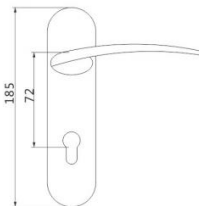

Z-ORB-821-289

Z-PVD-821-289

Z-BN-92-64

Z-PVD-821-64

Z-SDU-821-289

Z075 DOOR
HANDOLE
材质: 锌合金
MATERIAL: ZINC ALLOY

可选表面处理

Z-HC-829-75