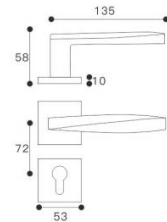

Z-YBN-829-331

Z-HKF-829-331