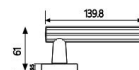

CP
Z-862-599

GB
Z-862-599

HBN
Z-862-599

NECK FINISHES

- CP Bright chromium / 亮铬
- HBN Black nickel / 黑镍拉丝
- GB 24K genuine gold / 24K真金

Z317 DOOR HANDLE
 材质: 锌合金
 MATERIAL: ZINC ALLOY

Z246 DOOR HANDLE
 材质: 锌合金
 MATERIAL: ZINC ALLOY