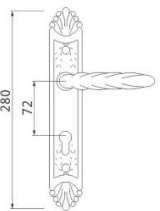

Z-MAB-1044-148

Z-GB-1044-148