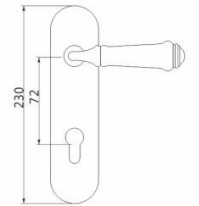

Z216 DOOR HANDLE
材质: 锌合金
MATERIAL: ZINC ALLOY

智美生活 铸想未来

Z218 DOOR HANDLE
材质: 锌合金
MATERIAL: ZINC ALLOY

可选表面处理
CP PVD

可选表面处理
CP PVD MAB