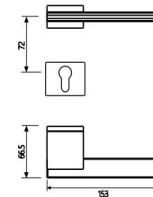

MAS
Z-865-308A

NECK FINISHES

- HC Matte black / 哑黑
- HBN Champagne Gold / 黑镍拉丝
- YBN Champagne Gold / 亚镍拉丝
- YBC Mirror Black / 亚铬拉丝
- MAS Mirror Black / 铜拉丝

BRIGHT

**BRIGHT
Z528**

Material: zinc Alloy

CP
Z-862-528