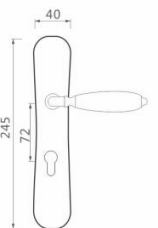

Z-PVD-98-60

Z-ORB-98-60

智美生活 铸想未来

Z219 DOOR HANDLE
 材质：锌合金
 MATERIAL: ZINC ALLOY

可选表面处理

Z-PVD-812-219

Z-CP-812-219

Z-PVD-910-219