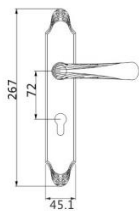

Z-HKF-918-227

Z-GB-918-227