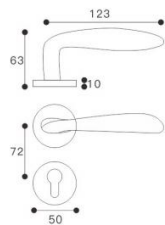

Z23 DOOR HANDLE
材质：锌合金
MATERIAL:ZINC ALLOY

智美生活 铸想未来

Z059 DOOR HANDLE
材质：锌合金
MATERIAL:ZINC ALLOY

可选表面处理
● BN ● PVD ● MAB

可选表面处理
● CP ● PVD