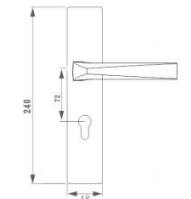

Z-CP-821-188

Z-CP-829-188