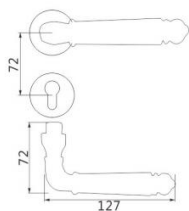

Z-GB-1018-125