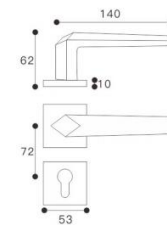

Z329 DOOR HANDLE
材质：锌合金
MATERIAL:ZINC ALLOY

智美生活 铸想未来

Z320 DOOR HANDLE
材质：锌合金
MATERIAL:ZINC ALLOY

可选表面处理

可选表面处理

Z-HKF-829-320