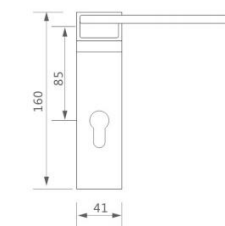

Z-SDU-829-189

Z-CP-829-247

Z-SDU-829-247

Z-CP-915-247

Z073 DOOR HANDLE
 材质：锌合金
 MATERIAL:ZINC ALLOY

智美生活 铸想未来

Z290 DOOR HANDLE
 材质：锌合金
 MATERIAL:ZINC ALLOY

可选表面处理