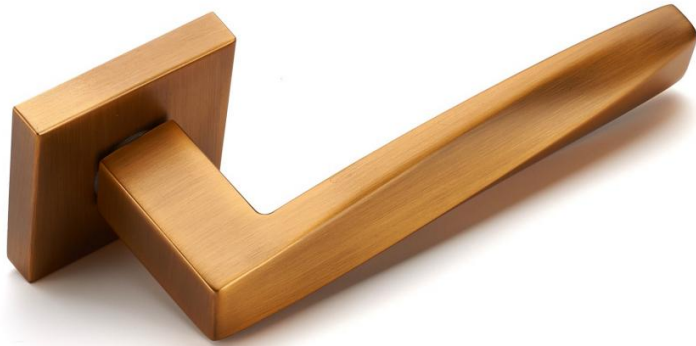

Z275 DOOR HANDLE
 材质：锌合金
 MATERIAL:ZINC ALLOY

可选表面处理
 CP HBN YBN

Z-CP-829-275

Z-HBN-829-275

Z-YBN-829-275

Z331 DOOR HANDLE
 材质：锌合金
 MATERIAL:ZINC ALLOY

智美生活 铸想未来

Z352 DOOR HANDLE
 材质：锌合金
 MATERIAL:ZINC ALLOY