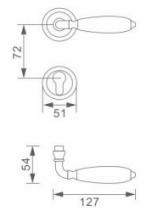

Z-PVD-98-60

Z-ORB-98-60

智美生活 铸想未来

Z219 DOOR HANDLE
 材质：锌合金
 MATERIAL: ZINC ALLOY

可选表面处理

Z-PVD-812-219

Z-CP-812-219

Z-PVD-910-219