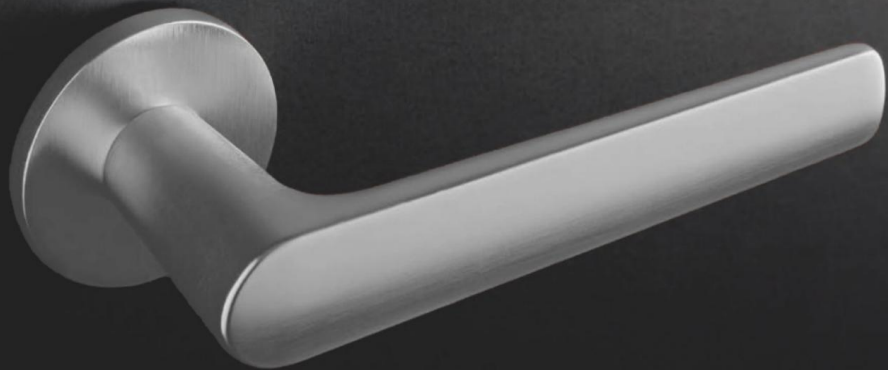

CP
Z-862-600

CP
Z-862-600

NECK FINISHES

- CP Mirror Nickel / 镜面镍
- HBN Champagne Gold / 黑镍拉丝
- PVD Champagne Gold / 镜面香槟金
- YBC Mirror Black / 亚镍拉丝
- YBN Champagne Gold / 亚镍拉丝
- RS Rose Gold / 镜面粉金

SKY HANDLE