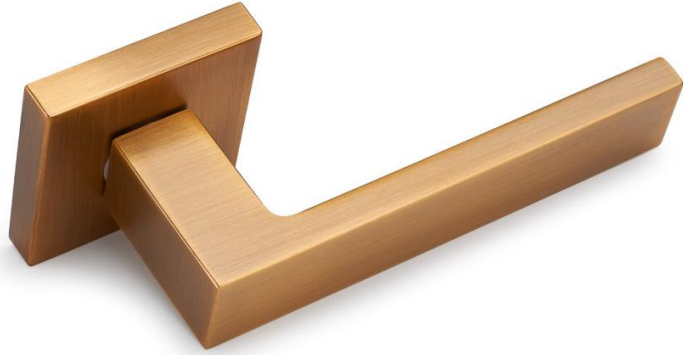

Z-SDU-829-189

Z-CP-829-247

Z-SDU-829-247

Z-CP-915-247

Z073 DOOR HANDLE
 材质：锌合金
 MATERIAL:ZINC ALLOY

智美生活 铸想未来

Z290 DOOR HANDLE
 材质：锌合金
 MATERIAL:ZINC ALLOY

可选表面处理