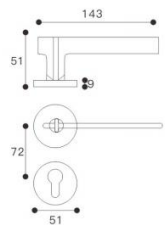

Z354 DOOR HANDLE
 材质：锌合金
 MATERIAL:ZINC ALLOY

智美生活 铸想未来

Z327 DOOR HANDLE
 材质：锌合金
 MATERIAL:ZINC ALLOY

可选表面处理

可选表面处理

Z-MAS-K5-354

Z-HC-K5-354

Z-SDU-K5-354