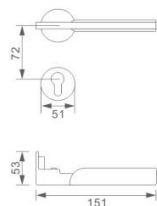

Z-HC-K6-346

Z-HW-K6-346

Z261 DOOR HANDLE
 材质：锌合金
 MATERIAL:ZINC ALLOY

智美生活 铸想未来

Z260 DOOR HANDLE
 材质：锌合金
 MATERIAL:ZINC ALLOY

可选表面处理
 CP SDU

可选表面处理
 CP HC SDU YBN

Z-HFMCP-817-261