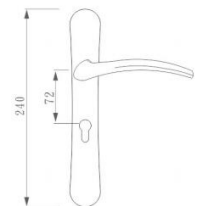

Z020 DOOR HANDLE
材质：锌合金
MATERIAL:ZINC ALLOY

智美生活 铸想未来

Z201 DOOR HANDLE
材质：锌合金
MATERIAL:ZINC ALLOY

可选表面处理

可选表面处理