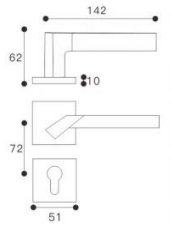

Z-YBN-829-351

Z-HBN-829-351