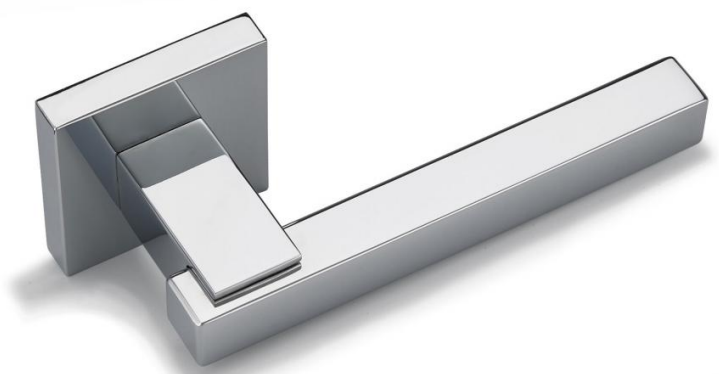

Z076 DOOR HANDLE
材质: 锌合金
MATERIAL: ZINC ALLOY

可选表面处理
● BN ● CP ● HC