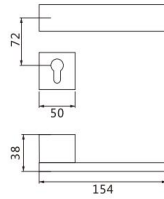

Z-HC-862-378

Z386 DOOR HANDLE

材质: 锌合金
MATERIAL: ZINC ALLOY

智美生活 铸想未来

Z387 DOOR HANDLE

材质: 锌合金
MATERIAL: ZINC ALLOY

可选表面处理

可选表面处理