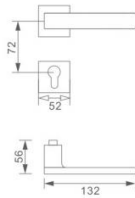

Z-CPHBN-821-277

Z-CPHBN-94-276

Z323 DOOR HANDOLE
 材质: 锌合金
 MATERIAL: ZINC ALLOY

智美生活 铸想未来

Z297 DOOR HANDOLE
 材质: 锌合金
 MATERIAL: ZINC ALLOY

可选表面处理

可选表面处理

Z-HBN-829-323