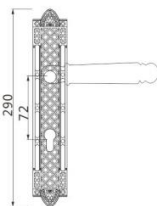

可选表面处理

Z-GB-813-125

Z-GB-1018-125

Z-HKF-1018-125

智美生活 铸想未来

Z065 DOOR
HANDOLE
材质：锌合金
MATERIAL:ZINC ALLOY

可选表面处理
CP PVD MAB

Z-MAB-66-65