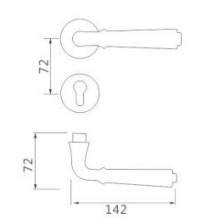

Z-CP-821-253