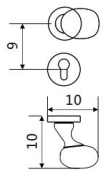

智美生活 铸想未来

Z392 DOOR HANDLE

材质: 锌合金
MATERIAL: ZINC ALLOY

可选表面处理

Z-PVD-862-392

Z-CP-862-392

Z-HW-862-392

Z-CP-820-392