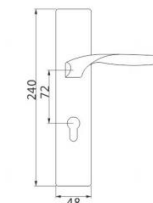

Z-PVD-821-135

Z-CP-93-238

Z-BN-93-135

Z-CP-829-135

Z076 DOOR HANDLE
 材质: 锌合金
 MATERIAL: ZINC ALLOY

可选表面处理
 ● BN ● CP ● HC

Z-CP-829-76

Z-HCCP-829-76