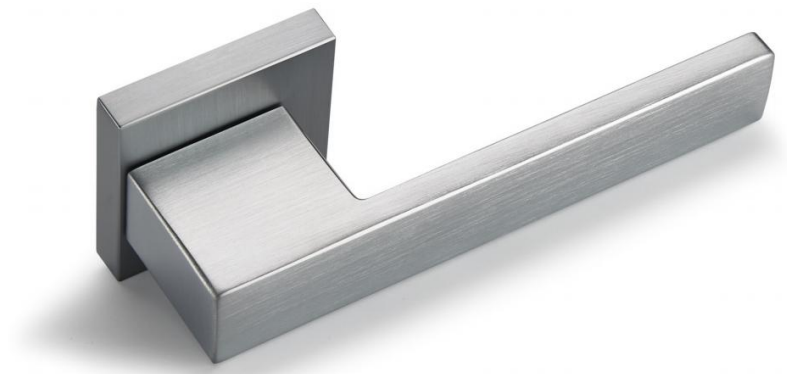

可选表面处理
 ● HC ● HKF ● YBN

可选表面处理
 ● CF ● HC ● HBN

Z-YBN-829-331

Z-HKF-829-331

Z-HC-829-352

Z-CF-829-352

智美生活 铸想未来

Z228 DOOR HANDLE
材质：锌合金
MATERIAL: ZINC ALLOY