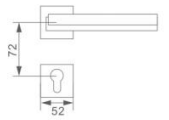

Z-CP-829-297

Z-HC-829-297

Z-PN-829-297

智美生活 铸想未来

Z279 DOOR
HANDLE
材质：锌合金
MATERIAL: ZINC ALLOY

可选表面处理
CP

Z-CPHBN-829-279

Z-CPYBN-829-279