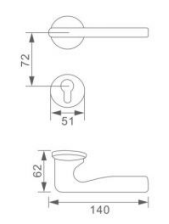

智美生活 铸想未来

Z245 DOOR HANDLE
材质：锌合金
MATERIAL: ZINC ALLOY

可选表面处理
● CP ● HC ● HR ● HW ● YBC

Z-YBC-817-245

Z-HW-817-245

Z-HR-817-245

Z-HC-817-245