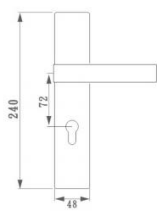

可选表面处理
● CP ● HC ● YBC ● ORB

Z-CP-829-228

Z-HC-829-228

Z-ORB-829-228

Z-CP-93-228

Z271 DOOR HANDLE
 材质：锌合金
 MATERIAL: ZINC ALLOY

智美生活 铸想未来

Z074 DOOR HANDLE
 材质：锌合金
 MATERIAL: ZINC ALLOY