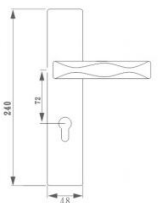

Z248 DOOR HANDLE
材质: 锌合金
MATERIAL: ZINC ALLOY

可选表面处理
CP HC HKF ORB

Z-ORB-829-248

Z-HKF-829-248

智美生活 铸想未来

Z157 DOOR HANDLE
材质: 锌合金
MATERIAL: ZINC ALLOY

可选表面处理
CP PVD