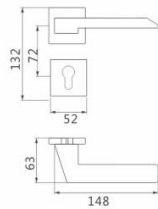

Z180 DOOR HANDLE
材质: 锌合金
MATERIAL: ZINC ALLOY

智美生活 铸想未来

Z235 DOOR HANDLE
材质: 锌合金
MATERIAL: ZINC ALLOY

可选表面处理
CP PVD

可选表面处理
CP PVD