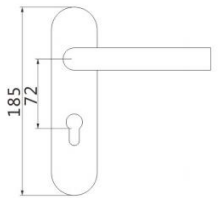

可选表面处理
 BN CP

Z-PVD-66-50

Z-CP-66-50

Z-CP-821-25

Z-PVD-95-50

Z-BNNP-78-25

Z052 DOOR
HANDOLE
材质：锌合金
MATERIAL:ZINC ALLOY

智美生活 铸想未来