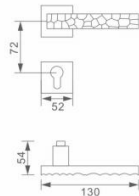

Z-YBN-829-351

Z-HBN-829-351

Z292 DOOR HANDLE
 材质：锌合金
 MATERIAL:ZINC ALLOY

可选表面处理
 CP HBN SDU YNP

Z-CP-829-292

Z-SDU-829-292

Z-YBN-829-292

智慧生活 智慧未来