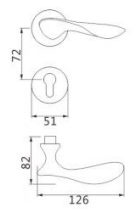

Z036 DOOR
HANDOLE
材质：锌合金
MATERIAL:ZINC ALLOY

智美生活 铸想未来

Z062 DOOR
HANDOLE
材质：锌合金
MATERIAL:ZINC ALLOY

可选表面处理

可选表面处理

Z-BN-821-36

Z-PVD-821-36

Z-CP-821-62