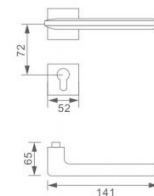

Z270 DOOR
HANDOLE
材质: 锌合金
MATERIAL: ZINC ALLOY

智美生活 铸想未来

可选表面处理

可选表面处理

Z-HBN-821-270

Z-YBN-821-270

Z-HC-829-270

Z-YBN-829-270