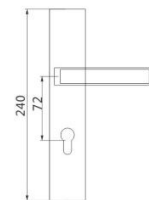

Z-CP-829-151

Z-HECP-829-151

Z-CP-829-115

Z-PVD-829-115

Z-PVD-93-151

Z-ZEPVD-829-151

Z020 DOOR HANDLE
材质：锌合金
MATERIAL:ZINC ALLOY

智美生活 铸想未来