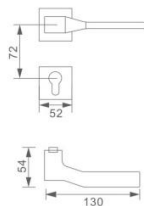

Z-CP-K8-314

Z189 DOOR HANDLE
 材质: 锌合金
 MATERIAL: ZINC ALLOY

智美生活 铸想未来

Z247 DOOR HANDLE
 材质: 锌合金
 MATERIAL: ZINC ALLOY

可选表面处理

可选表面处理

Z-ORB-829-189

Z-PN-829-189