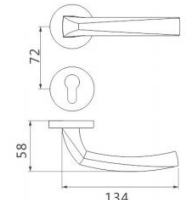

智美生活 铸想未来

Z188 DOOR HANDLE
 材质：锌合金
 MATERIAL:ZINC ALLOY

可选表面处理

可选表面处理

Z-BNNP-821-04

Z-PVD-821-04

Z-BNNP-91-04

Z-MAB-821-04