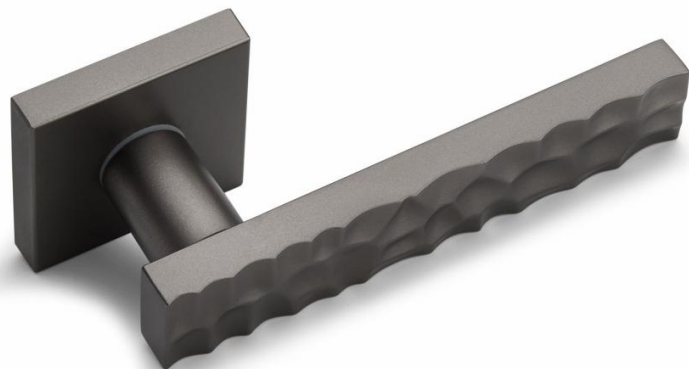

Z-YBN-829-351

Z-HBN-829-351

Z292 DOOR HANDLE
 材质：锌合金
 MATERIAL:ZINC ALLOY

可选表面处理
 CP HBN SDU YNP

Z-CP-829-292

Z-SDU-829-292

Z-YBN-829-292

智慧生活 智慧未来