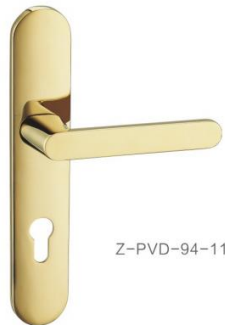

Z-PVD-821-112

Z-PVD-94-112