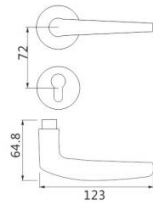

Z201 DOOR HANDLE
材质：锌合金
MATERIAL:ZINC ALLOY

可选表面处理

可选表面处理

Z-CP-821-20

Z-CP-821-201

Z-PVD-821-201

Z-CP-94-20

Z-CP-910-201