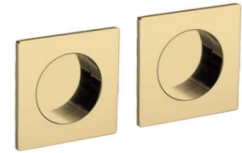

HC
Z-879-291

KKI
Z-879-291

NECK FINISHES

- CP Bright chromium / 亮铬
- HC Gold / 哑黑
- HW Chrome / 米兰白
- YBC Mirror Black / 亚铂拉丝
- UC Champagne Gold / 灰黑单色

SINAYA Z339

Material: Zinc Alloy

CP
ZKS-339

HC
ZKS-339