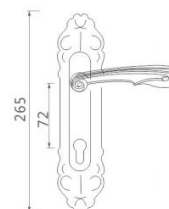

Z-GB-911-244

智美生活 铸想未来

Z244 DOOR HANDOLE
 材质: 锌合金
 MATERIAL: ZINC ALLOY

可选表面处理
 GB HKF

Z-HKF-813-244

Z-GB-813-243

Z-HKF-909-244

Z-GB-909-243