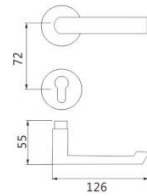

Z051 DOOR
HANDOLE
材质：锌合金
MATERIAL:ZINC ALLOY

可选表面处理
● BN ● CP

可选表面处理
● CP ● PVD

Z-CP-821-52

Z-BN-821-52

Z-PVD-821-51

Z-CP-821-51

Z-PVD-94-51