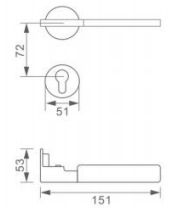

Z259 DOOR HANDLE
材质：锌合金
MATERIAL: ZINC ALLOY

可选表面处理
CP HC SDU YBN MAB

Z-HPCP-817-259

Z-ZPSDU-817-259

Z-JPYBN-817-259

Z-BPCP-817-259

Z-BPMAB-817-259

Z310 DOOR HANDLE
 材质：锌合金
 MATERIAL:ZINC ALLOY