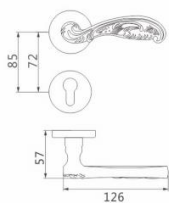

Z243 DOOR HANDOLE
材质: 锌合金
MATERIAL: ZINC ALLOY

可选表面处理
GB HKF

智美生活 铸想未来

Z244 DOOR HANDOLE
材质: 锌合金
MATERIAL: ZINC ALLOY

可选表面处理
GB HKF