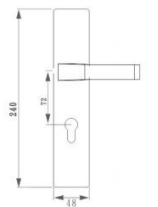

Z-HCCP-93-235