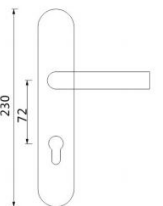

Z051 DOOR
HANDOLE
材质：锌合金
MATERIAL:ZINC ALLOY

可选表面处理
● BN ● CP

可选表面处理
● CP ● PVD

Z-CP-821-52

Z-BN-821-52

Z-PVD-821-51

Z-CP-821-51

Z-PVD-94-51