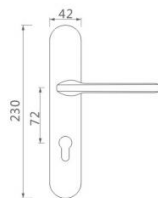

Z-HC-821-283

Z-ORB-821-269

Z-HC-821-269

Z-PVD-94-283

Z-PN-821-269

Z112 DOOR HANDLE
材质：锌合金
MATERIAL:ZINC ALLOY

智美生活 铸想未来

Z250 DOOR HANDLE
材质：锌合金
MATERIAL:ZINC ALLOY