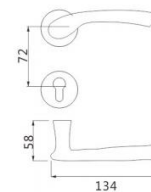

可选表面处理
 ● CP ● PVD

ZL-PN-821-23

ZL-CF-821-23

ZL-BN-821-23

Z-PVD-821-59

Z-CP-821-59

Z-PVD-94-59

Z004 DOOR HANDLE
 材质：锌合金
 MATERIAL:ZINC ALLOY