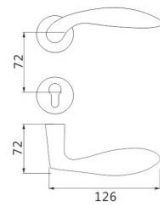

Z-PVD-910-201

Z070 DOOR HANDLE
 材质：锌合金
 MATERIAL:ZINC ALLOY

智美生活 铸想未来

Z063 DOOR HANDLE
 材质：锌合金
 MATERIAL:ZINC ALLOY

可选表面处理

可选表面处理

Z-PVD-821-70

Z-CP-821-70