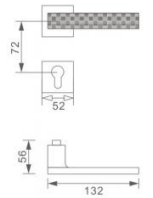

智美生活 铸想未来

可选表面处理

可选表面处理