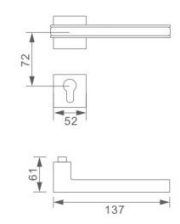

Z-YBN-829-326

智美生活 铸想未来

Z262 DOOR HANDLE
材质：锌合金
MATERIAL: ZINC ALLOY

可选表面处理
● CP ● HBN ● SDU ● YBN

Z-BJYBN-829-262

Z-HJCP-829-262

Z-HJHBN-829-262

Z277 DOOR
HANDOLE
材质: 锌合金
MATERIAL: ZINC ALLOY