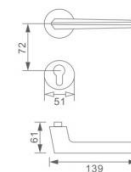

Z-HCCP-829-256

Z-YBN-K5-339

Z-HBN-K5-339

Z-HC-K5-339

Z252 DOOR HANDLE
材质：锌合金
MATERIAL:ZINC ALLOY

可选表面处理

Z-SDU-821-252

Z-CP-821-252