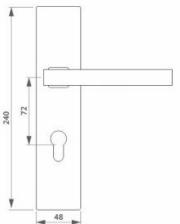

Z076 DOOR HANDLE
材质: 锌合金
MATERIAL: ZINC ALLOY

可选表面处理
● BN ● CP ● HC

智美生活 铸想未来

Z038 DOOR HANDLE
材质: 锌合金
MATERIAL: ZINC ALLOY

可选表面处理
● BN ● CP ● PVD