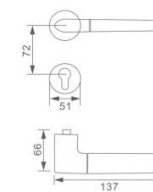

智美生活 铸想未来

Z276 DOOR
HANDOLE
材质: 锌合金
MATERIAL: ZINC ALLOY

可选表面处理
CP YBN

可选表面处理
CP

Z-CPHGB-821-277

Z-CPYBN-821-277

Z-CPYBN-821-276

Z-CPHBN-821-276