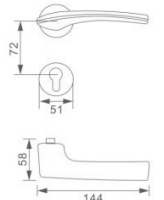

Z-BN-92-64