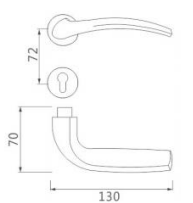

Z201 DOOR HANDLE
材质：锌合金
MATERIAL:ZINC ALLOY

可选表面处理

可选表面处理

Z-CP-821-20

Z-CP-821-201

Z-PVD-821-201

Z-CP-94-20

Z-CP-910-201