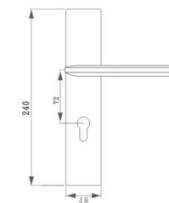

Z270 DOOR
HANDOLE
材质: 锌合金
MATERIAL: ZINC ALLOY

智美生活 铸想未来

Z270 DOOR
HANDOLE
材质: 锌合金
MATERIAL: ZINC ALLOY

智美生活 铸想未来

可选表面处理

可选表面处理

Z-HBN-821-270

Z-YBN-821-270

Z-HC-829-270

Z-YBN-829-270

Z-HBN-829-270

Z-HBN-93-270