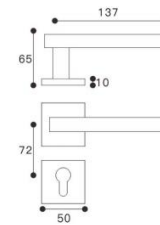

Z-MABZP-821-254

Z-HCCP-821-254

Z-BPCP-821-254

Z-ZPSDU-821-254

Z295 DOOR HANDLE
 材质：锌合金
 MATERIAL:ZINC ALLOY

智美生活 铸想未来

Z061 DOOR HANDLE
 材质：锌合金
 MATERIAL:ZINC ALLOY

可选表面处理