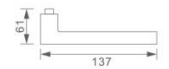

Z-CP-829-297

Z-HC-829-297

Z-PN-829-297

智美生活 铸想未来

Z279 DOOR
HANDLE
材质：锌合金
MATERIAL: ZINC ALLOY

可选表面处理
CP

Z-CPHBN-829-279

Z-CPYBN-829-279