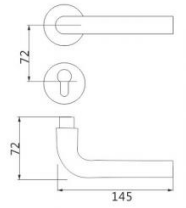

可选表面处理
 BN CP

Z-PVD-66-50

Z-CP-66-50

Z-CP-821-25

Z-PVD-95-50

Z-BNNP-78-25

Z052 DOOR
HANDOLE
材质：锌合金
MATERIAL:ZINC ALLOY

智美生活 铸想未来