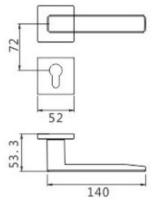

智美生活 铸想未来

Z382 DOOR HANDLE
 材质：锌合金
 MATERIAL: ZINC ALLOY

可选表面处理

可选表面处理

Z-CP-862-381

Z-MG-862-381

Z-HC-863-382

Z-YBC-862-382