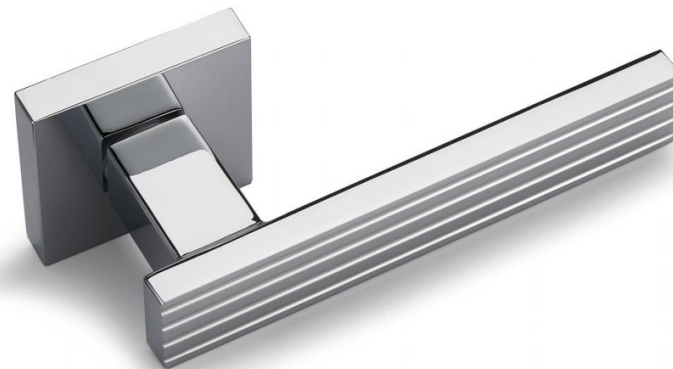

Z275 DOOR HANDLE
材质：锌合金
MATERIAL:ZINC ALLOY

可选表面处理
CP HBN YBN