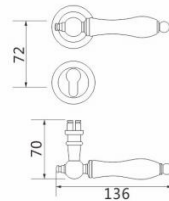

Z216 DOOR HANDLE
 材质: 锌合金
 MATERIAL: ZINC ALLOY

智美生活 铸想未来

Z218 DOOR HANDLE
 材质: 锌合金
 MATERIAL: ZINC ALLOY

可选表面处理
 CP PVD

可选表面处理
 CP PVD MAB

Z-PVD-812-216

Z-CP-812-216

Z-PVD-812-218