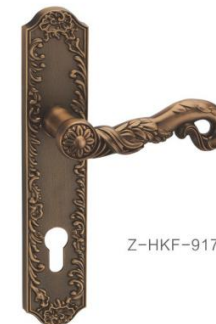

可选表面处理

Z-HKF-813-249

Z-HKF-917-249