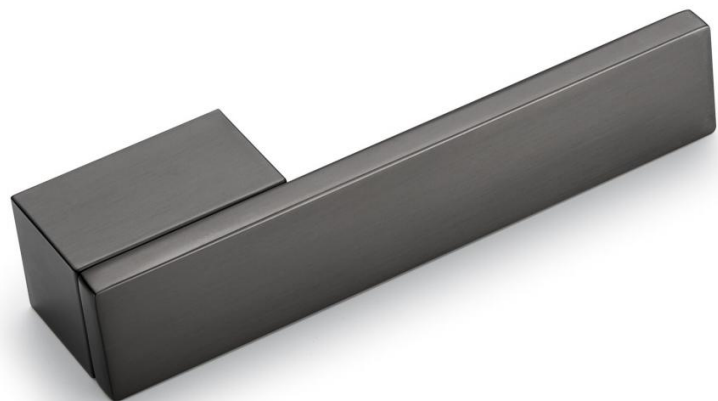

Z256 DOOR HANDLE
 材质：锌合金
 MATERIAL:ZINC ALLOY

智美生活 铸想未来

Z339 DOOR HANDLE
 材质：锌合金
 MATERIAL:ZINC ALLOY

可选表面处理

可选表面处理

Z-CP-829-256

Z-YBN-829-256

Z-HBN-829-256