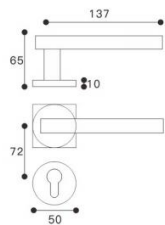

Z-SDU-821-328

Z-HC-821-328