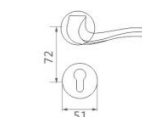

Z-HKF-J1-268