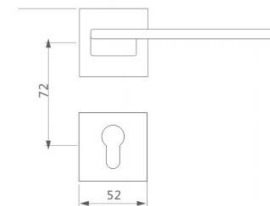

Z-ORB-829-189

Z-PN-829-189

Z-SDU-829-189

Z-CP-829-247

Z-SDU-829-247

Z-CP-915-247