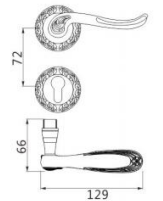

Z240 DOOR
HANDOLE
材质：锌合金
MATERIAL:ZINC ALLOY

智美生活 铸想未来

Z146 DOOR
HANDOLE
材质：锌合金
MATERIAL:ZINC ALLOY

可选表面处理

可选表面处理