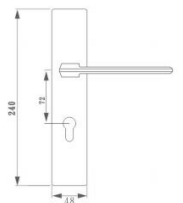

Z-CP-829-75

Z-CP-821-75

智美生活 铸想未来

Z239 DOOR
HANDOLE
材质: 锌合金
MATERIAL: ZINC ALLOY

可选表面处理

Z-HBN-829-239

Z-CP-829-239

Z-HBN-93-239