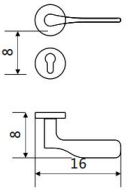

智美生活 铸想未来

Z378 DOOR HANDLE

材质：锌合金
MATERIAL: ZINC ALLOY

可选表面处理

Z-PVD-862-378

Z-HC-862-378