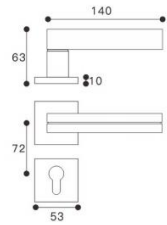

Z-CPHBN-93-279

Z-CPHGB-829-279

Z293 DOOR
HANDOLE
材质: 锌合金
MATERIAL: ZINC ALLOY

可选表面处理
● YBN ● CP

Z-YBNHBN-829-293

Z-CPYBN-829-293

Z351 DOOR
HANDOLE
材质: 锌合金
MATERIAL: ZINC ALLOY

可选表面处理
● HBN ● YBN ● YNP