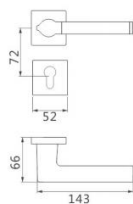

Z307 DOOR
HANDOLE
材质: 锌合金
MATERIAL: ZINC ALLOY

智美生活 铸想未来

Z338 DOOR
HANDOLE
材质: 锌合金
MATERIAL: ZINC ALLOY

可选表面处理

可选表面处理

Z-SDUZP-K6-307