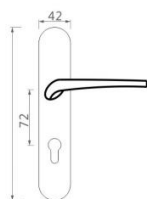

Z-HC-821-299