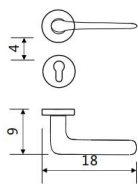

Z-PVD-862-395