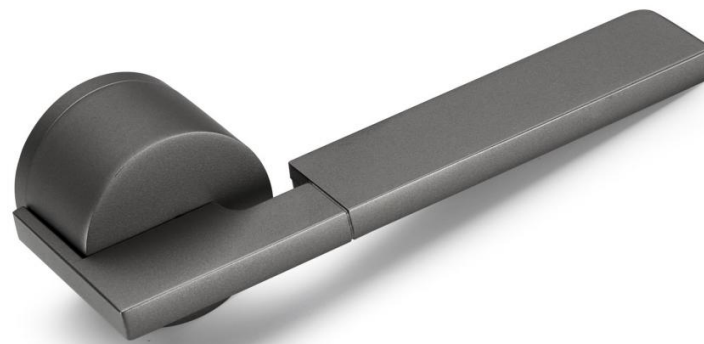

Z-HC-K6-346

Z-HW-K6-346

Z261 DOOR HANDLE
 材质：锌合金
 MATERIAL:ZINC ALLOY

智美生活 铸想未来

Z260 DOOR HANDLE
 材质：锌合金
 MATERIAL:ZINC ALLOY

可选表面处理
 CP SDU

可选表面处理
 CP HC SDU YBN

Z-HFMCP-817-261