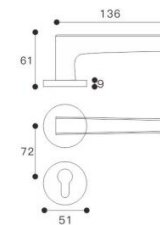

Z311 DOOR
HANDOLE
材质: 锌合金
MATERIAL: ZINC ALLOY

智美生活 铸想未来

Z314 DOOR
HANDOLE
材质: 锌合金
MATERIAL: ZINC ALLOY

可选表面处理

可选表面处理