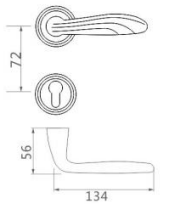

Z-CP-95-65