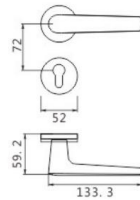

智美生活 铸想未来

Z382 DOOR HANDLE
 材质：锌合金
 MATERIAL: ZINC ALLOY

可选表面处理

可选表面处理

Z-CP-862-381

Z-MG-862-381

Z-HC-863-382

Z-YBC-862-382