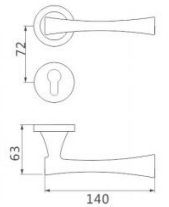

Z031 DOOR
HANDOLE
材质: 锌合金
MATERIAL: ZINC ALLOY

智美生活 铸想未来

Z156 DOOR
HANDOLE
材质: 锌合金
MATERIAL: ZINC ALLOY

可选表面处理

可选表面处理