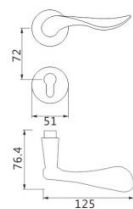

Z036 DOOR
HANDOLE
材质：锌合金
MATERIAL:ZINC ALLOY

智美生活 铸想未来

Z062 DOOR
HANDOLE
材质：锌合金
MATERIAL:ZINC ALLOY

可选表面处理

可选表面处理

Z-BN-821-36

Z-PVD-821-36

Z-CP-821-62