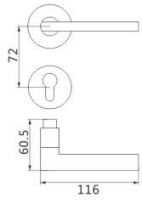

智美生活 铸想未来

Z188 DOOR HANDLE
 材质：锌合金
 MATERIAL:ZINC ALLOY

可选表面处理

可选表面处理

Z-BNNP-821-04

Z-PVD-821-04

Z-BNNP-91-04

Z-MAB-821-04