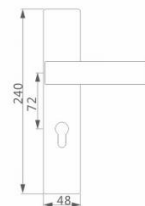

Z-CP-829-248

Z-ORB-829-248

Z-CP-93-248

Z-HKF-829-248

智美生活 铸想未来

Z157 DOOR HANDLE
 材质: 锌合金
 MATERIAL: ZINC ALLOY

可选表面处理
 CP PVD

Z-CP-829-157