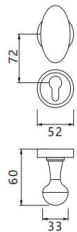

Material: zinc Alloy

CP
Z-812-41

PVD
Z-812-41

NECK FINISHES

- CP Bright chromium / 亮铬
- BN Bright nickel/ 亮镍拉丝
- PVD Vacuum PVD gold / 真空PVD金

MOON Z520

Material: zinc Alloy

CP
Z-880-520