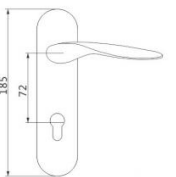

Z-BN-821-63

Z-PVD-821-63

Z-PVD-94-70

Z-BN-92-63

Z23 DOOR HANDLE
 材质：锌合金
 MATERIAL:ZINC ALLOY

智美生活 铸想未来

Z059 DOOR HANDLE
 材质：锌合金
 MATERIAL:ZINC ALLOY

可选表面处理
 ● BN ● PVD ● MAB