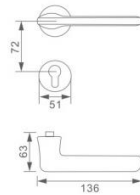

Z283 DOOR HANDLE
材质: 锌合金
MATERIAL: ZINC ALLOY

智美生活 铸想未来

Z269 DOOR HANDLE
材质: 锌合金
MATERIAL: ZINC ALLOY

可选表面处理

可选表面处理