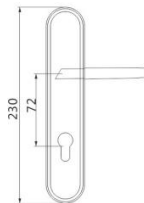

可选表面处理
 BN CP

Z-PVD-66-50

Z-CP-66-50

Z-CP-821-25

Z-PVD-95-50

Z-BNNP-78-25

Z052 DOOR
HANDOLE
材质：锌合金
MATERIAL:ZINC ALLOY

智美生活 铸想未来