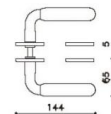

LSABELLA

LSABELLA
Z600

Material: zinc Alloy

CP
Z-862-600

CP
Z-862-600

CP
Z-862-600

NECK FINISHES

- CP Mirror Nickel / 镜面镍
- HBN Champagne Gold / 黑镍拉丝
- PVD Champagne Gold / 镜面香槟金
- YBC Mirror Black / 亚镍拉丝
- YBN Champagne Gold / 亚镍拉丝
- RS Rose Gold / 镜面粉金