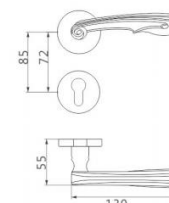

Z-GB-911-244

智美生活 铸想未来

Z244 DOOR HANDOLE
 材质: 锌合金
 MATERIAL: ZINC ALLOY

可选表面处理
 GB HKF

Z-HKF-813-244

Z-GB-813-243

Z-HKF-909-244

Z-GB-909-243