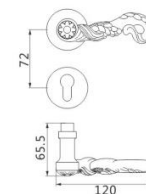

Z-HKF-813-249

Z-GB-916-249

Z-HKF-917-249