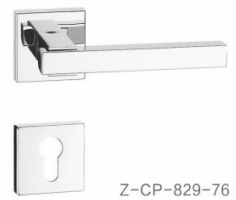

Z238 DOOR HANDOLE
 材质: 锌合金
 MATERIAL: ZINC ALLOY

智美生活 铸想未来

Z135 DOOR HANDOLE
 材质: 锌合金
 MATERIAL: ZINC ALLOY

可选表面处理
 CP SDU YBC

可选表面处理
 BN CP PVD

Z-CP-829-238

Z-SDU-829-238

Z-BN-821-135

Z-PVD-821-135

Z-CP-93-238

Z-BN-93-135

Z-CP-829-135

Z076 DOOR HANDLE
 材质: 锌合金
 MATERIAL: ZINC ALLOY

可选表面处理
 ● BN ● CP ● HC

Z-CP-829-76

Z-HCCP-829-76