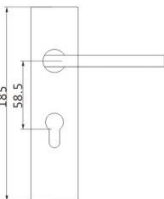

智美生活 铸想未来

Z188 DOOR HANDLE
 材质：锌合金
 MATERIAL:ZINC ALLOY

可选表面处理

可选表面处理

Z-BNNP-821-04

Z-PVD-821-04

Z-BNNP-91-04

Z-MAB-821-04