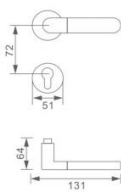

Z323 DOOR HANDOLE
材质: 锌合金
MATERIAL: ZINC ALLOY