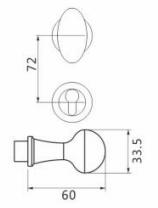

Z-HW-862-392

Z-CP-820-392

智美生活 铸想未来

Z041 DOOR HANDLE
材质：锌合金
MATERIAL: ZINC ALLOY

可选表面处理
● CP ● HC ● PVD

Z-CP-812-41

Z-PVD-812-41

CLARK Z041