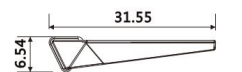

智美生活 铸想未来

Z383 DOOR HANDLE

材质：锌合金
MATERIAL: ZINC ALLOY

可选表面处理

可选表面处理

Z-CP-863-393

Z-YBC-863-393

Z-YBN-863-383