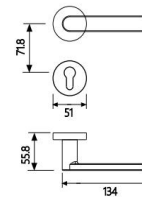

NECK FINISHES

- HW Chrome / 米兰白
- HC Matte black / 哑黑
- HBN Champagne Gold / 黑镜拉丝
- YBN Champagne Gold / 亚镜拉丝