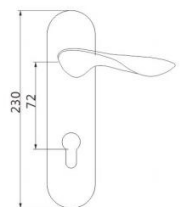

Z-PVD-821-62

Z-BN-78-36

Z-CP-821-36

Z-CP-94-62

Z050 DOOR HANDLE
 材质：锌合金
 MATERIAL:ZINC ALLOY

智美生活 铸想未来

Z025 DOOR HANDLE
 材质：锌合金
 MATERIAL:ZINC ALLOY

可选表面处理
 CP PVD