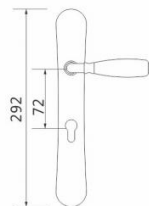

Z-PVD-94-218