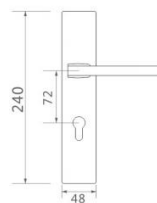

Z-BN-93-135