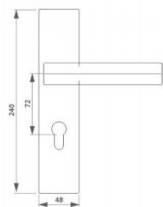

可选表面处理

可选表面处理

Z-HBN-K6-317