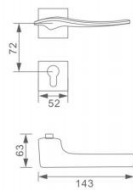

Z-HBN-829-270

Z-HBN-93-270

Z265 DOOR HANDLE
 材质: 锌合金
 MATERIAL: ZINC ALLOY

智美生活 铸想未来

Z305 DOOR HANDLE
 材质: 锌合金
 MATERIAL: ZINC ALLOY

可选表面处理

可选表面处理

Z-HC-829-265