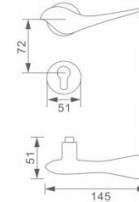

可选表面处理

可选表面处理

Z-HBN-K6-317