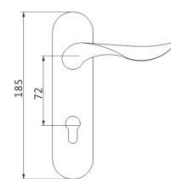

Z-CP-94-62