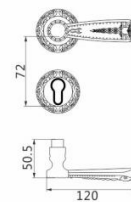

Z241 DOOR HANDLE

材质：锌合金
MATERIAL: ZINC ALLOY

可选表面处理

Z-GB-813-241

Z-HKF-813-241

Z-GB-912-241

Z-HKF-912-241

Z243 DOOR HANDOLE
 材质: 锌合金
 MATERIAL: ZINC ALLOY