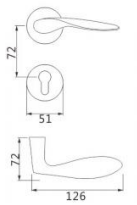

Z-BN-821-63

Z-PVD-821-63

Z-PVD-94-70