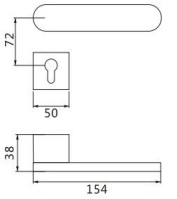

Z386 DOOR HANDLE

材质: 锌合金
MATERIAL: ZINC ALLOY

智美生活 铸想未来

Z387 DOOR HANDLE

材质: 锌合金
MATERIAL: ZINC ALLOY

可选表面处理

可选表面处理

Z-MAS-865-386

Z-HBN-865-386

Z-YBN-865-386

Z-MAS-865-387

Z-MAB-865-387

Z-YBN-865-387