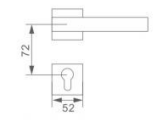

Z-ORB-829-228