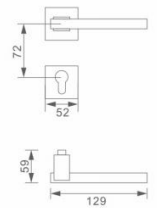

Z-PVD-821-135

Z-CP-93-238

Z-BN-93-135

Z-CP-829-135

Z076 DOOR HANDLE
 材质: 锌合金
 MATERIAL: ZINC ALLOY

可选表面处理
 ● BN ● CP ● HC

Z-CP-829-76

Z-HCCP-829-76