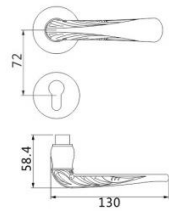

Z-GB-911-243

Z227 DOOR
HANDOLE
材质：锌合金
MATERIAL:ZINC ALLOY

Z148 DOOR
HANDOLE
材质：锌合金
MATERIAL:ZINC ALLOY

可选表面处理
CP PVD HKF

可选表面处理
GB MAB

Z-HKF-813-227

Z-CP-66-227

Z-MAB-813-148