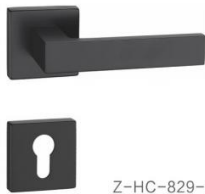

Z073 DOOR HANDLE
材质：锌合金
MATERIAL:ZINC ALLOY

智美生活 铸想未来

Z290 DOOR HANDLE
材质：锌合金
MATERIAL:ZINC ALLOY

可选表面处理

可选表面处理