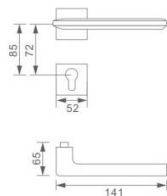

Z270 DOOR
HANDOLE
材质: 锌合金
MATERIAL: ZINC ALLOY

智美生活 铸想未来

可选表面处理

可选表面处理

Z-HBN-821-270

Z-YBN-821-270

Z-HC-829-270

Z-YBN-829-270