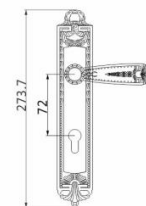

Z241 DOOR HANDLE

材质：锌合金
MATERIAL: ZINC ALLOY

可选表面处理

Z-GB-813-241

Z-HKF-813-241

Z-GB-912-241

Z-HKF-912-241

Z243 DOOR HANDOLE
 材质: 锌合金
 MATERIAL: ZINC ALLOY