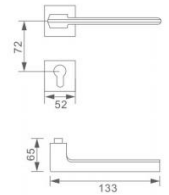

Z-CP-829-75

Z-CP-821-75

智美生活 铸想未来

Z239 DOOR
HANDOLE
材质: 锌合金
MATERIAL: ZINC ALLOY

可选表面处理

Z-HBN-829-239

Z-CP-829-239

Z-HBN-93-239