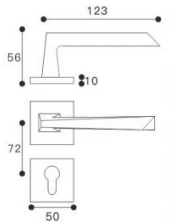

Z-CP-829-151

Z-HECP-829-151

Z-CP-829-115

Z-PVD-829-115

Z-PVD-93-151

Z-ZEPVD-829-151

Z020 DOOR HANDLE
材质：锌合金
MATERIAL:ZINC ALLOY

智美生活 铸想未来