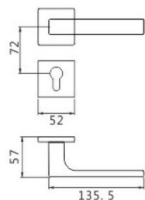

Z-YBN-863-380