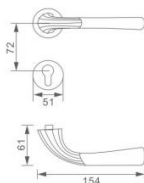

Z271 DOOR HANDLE
材质：锌合金
MATERIAL: ZINC ALLOY

智美生活 铸想未来

Z074 DOOR HANDLE
材质：锌合金
MATERIAL: ZINC ALLOY

可选表面处理
CP

可选表面处理
BN CP

Z-HGBCP-821-271

Z-HBNCP-821-271

Z-YBNCP-821-271

Z-BNCP-821-074

Z-HCCP-821-074

Z-BNCP-94-074