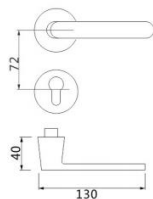

Z112 DOOR HANDLE
材质：锌合金
MATERIAL:ZINC ALLOY

智美生活 铸想未来

Z250 DOOR HANDLE
材质：锌合金
MATERIAL:ZINC ALLOY

可选表面处理
● CP ● HC ● PVD

可选表面处理
● BN ● CP ● HBN