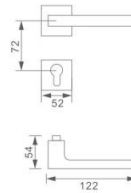

Z-CP-829-290