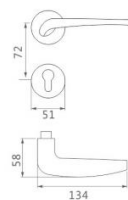

Z242 DOOR HANDLE
材质: 锌合金
MATERIAL: ZINC ALLOY

智美生活 铸想未来

Z299 DOOR HANDLE
材质: 锌合金
MATERIAL: ZINC ALLOY

可选表面处理

可选表面处理

Z-CP-821-242

Z-HC-821-299