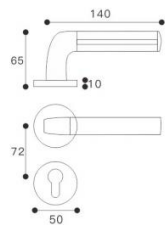

Z295 DOOR HANDLE
材质：锌合金
MATERIAL:ZINC ALLOY

智美生活 铸想未来

Z061 DOOR HANDLE
材质：锌合金
MATERIAL:ZINC ALLOY

可选表面处理

可选表面处理