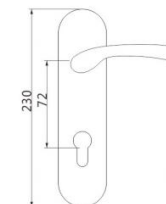

可选表面处理
 ● CP ● PVD

ZL-PN-821-23

ZL-CF-821-23

ZL-BN-821-23

Z-PVD-821-59

Z-CP-821-59

Z-PVD-94-59

Z004 DOOR HANDLE
 材质：锌合金
 MATERIAL:ZINC ALLOY