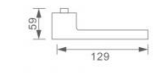

Z-ORB-829-228