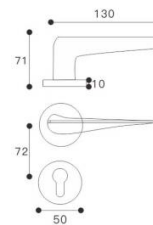

Z-HC-821-242

Z-BN-821-242

Z-CP-94-242

Z-HC-821-299

Z-HBN-821-299

Z-PVD-821-299

Z270 DOOR
HANDOLE
材质: 锌合金
MATERIAL: ZINC ALLOY

智美生活 铸想未来