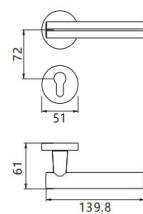

NECK FINISHES

- CP Bright chromium / 亮铬
- HC Matte black / 哑黑
- SDU Dark brown / 深棕色
- CP+HC