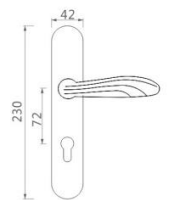

智美生活 铸想未来

Z065 DOOR
HANDOLE
材质：锌合金
MATERIAL:ZINC ALLOY

可选表面处理
CP PVD MAB