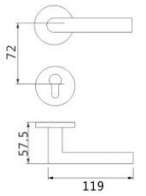

Z051 DOOR
HANDOLE
材质：锌合金
MATERIAL:ZINC ALLOY

可选表面处理
● BN ● CP

可选表面处理
● CP ● PVD

Z-CP-821-52

Z-BN-821-52

Z-PVD-821-51

Z-CP-821-51

Z-PVD-94-51