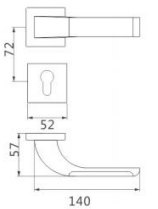

智美生活 铸想未来

Z235 DOOR HANDLE
 材质: 锌合金
 MATERIAL: ZINC ALLOY

可选表面处理
 CP PVD

可选表面处理
 CP PVD

Z-HCCP-829-180

Z-HWPVD-829-180

Z-HCCP-829-235

Z-HWPVD-829-235