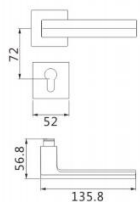

Z-HBN-K6-317