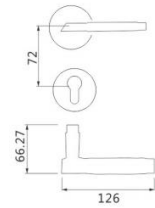

Z050 DOOR HANDLE
材质：锌合金
MATERIAL:ZINC ALLOY

智美生活 铸想未来

Z025 DOOR HANDLE
材质：锌合金
MATERIAL:ZINC ALLOY

可选表面处理
CP PVD

可选表面处理
BN CP