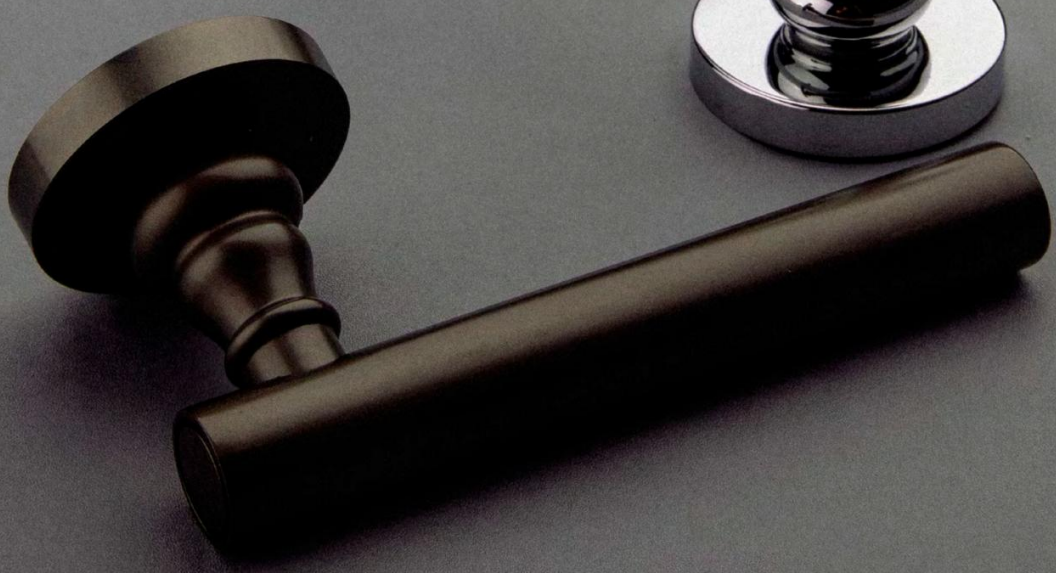

Z-YBNGP-K6-307

Z-MASHP-K6-307

Z-PSA-821-338

Z-HW-821-338

Z-SDU-821-338

Z-HC-821-338

智美生活 铸想未来

Z286 DOOR
HANDLE
材质：锌合金
MATERIAL:ZINC ALLOY