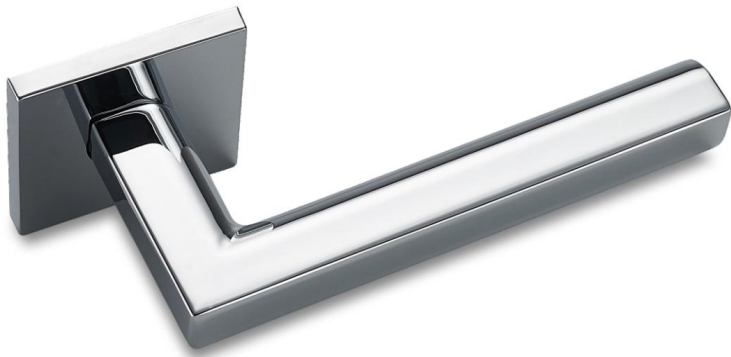

Z-HBN-862-396

Z-HC-862-396

Z393 DOOR HANDLE

材质：锌合金
MATERIAL: ZINC ALLOY

智美生活 铸想未来

Z383 DOOR HANDLE

材质：锌合金
MATERIAL: ZINC ALLOY

可选表面处理

可选表面处理

Z-CP-863-393

Z-YBC-863-393

Z-YBN-863-383

Z-HC-863-383

Z-HC-863-393

Z-HBN-863-393