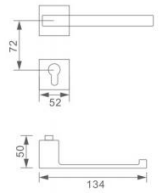

可选表面处理

Z-HKF-829-73

Z-HC-829-73

Z-CP-829-290

Z-YBC-829-290

Z-HBN-829-290

Z248 DOOR HANDLE
 材质: 锌合金
 MATERIAL: ZINC ALLOY

可选表面处理
 CP HC HKF ORB