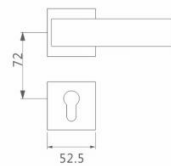

Z-CP-93-248