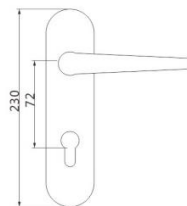

Z201 DOOR HANDLE
材质：锌合金
MATERIAL:ZINC ALLOY

可选表面处理

可选表面处理

Z-CP-821-20

Z-CP-821-201

Z-PVD-821-201

Z-CP-94-20

Z-CP-910-201