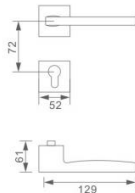

Z238 DOOR HANDOLE
 材质: 锌合金
 MATERIAL: ZINC ALLOY

智美生活 铸想未来

Z135 DOOR HANDOLE
 材质: 锌合金
 MATERIAL: ZINC ALLOY

可选表面处理
 CP SDU YBC

可选表面处理
 BN CP PVD

Z-CP-829-238

Z-SDU-829-238

Z-BN-821-135