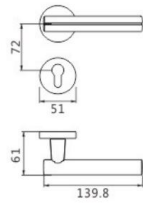

可选表面处理
 ● CP ● HC ● SDU

可选表面处理
 ● HC ● YBN

Z-HC-821-371

Z-SDU-821-371

Z-HC-821-350

Z-YBN-821-350

Z-CPHC-821-371

Z381 DOOR HANDLE
 材质：锌合金
 MATERIAL: ZINC ALLOY