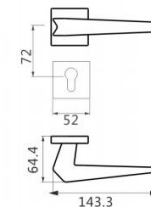

Z265 DOOR HANDLE
材质: 锌合金
MATERIAL: ZINC ALLOY

智美生活 铸想未来

Z305 DOOR HANDLE
材质: 锌合金
MATERIAL: ZINC ALLOY

可选表面处理

可选表面处理

Z-HC-829-265

Z-SDU-829-265

Z-CP-829-265

Z-HW-K6-305

Z-AG-K6-305

Z-SDU-K6-305