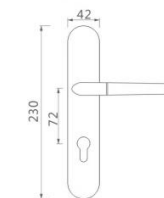

Z297 DOOR HANDOLE
材质: 锌合金
MATERIAL: ZINC ALLOY