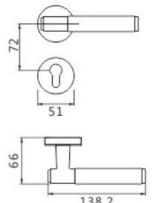

可选表面处理
 ● CP ● HC ● SDU

可选表面处理
 ● HC ● YBN

Z-HC-821-371

Z-SDU-821-371

Z-HC-821-350

Z-YBN-821-350

Z-CPHC-821-371

Z381 DOOR HANDLE
 材质：锌合金
 MATERIAL: ZINC ALLOY