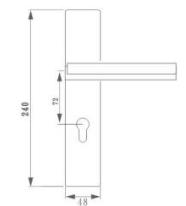

Z-CPHGB-829-279