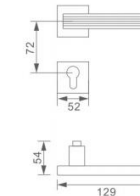

Z275 DOOR HANDLE
 材质：锌合金
 MATERIAL:ZINC ALLOY

可选表面处理
 CP HBN YBN

Z-CP-829-275

Z-HBN-829-275

Z-YBN-829-275

Z331 DOOR HANDLE
 材质：锌合金
 MATERIAL:ZINC ALLOY

智美生活 铸想未来

Z352 DOOR HANDLE
 材质：锌合金
 MATERIAL:ZINC ALLOY