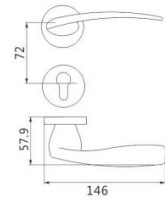

Z-CP-94-250

Z064 DOOR HANDLE
 材质：锌合金
 MATERIAL:ZINC ALLOY

智美生活 铸想未来

Z289 DOOR HANDLE
 材质：锌合金
 MATERIAL:ZINC ALLOY

可选表面处理

可选表面处理

Z-BN-821-64

Z-CP-821-64