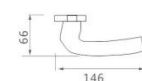

Z-HKF-J1-268