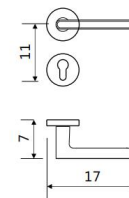

Z396 DOOR HANDLE

材质: 锌合金
MATERIAL: ZINC ALLOY

智美生活 铸想未来

Z395 DOOR HANDLE

材质: 锌合金
MATERIAL: ZINC ALLOY

可选表面处理

可选表面处理