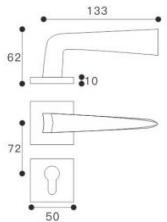

可选表面处理
 ● HC ● HKF ● YBN

可选表面处理
 ● CF ● HC ● HBN

Z-YBN-829-331

Z-HKF-829-331

Z-HC-829-352

Z-CF-829-352

智美生活 铸想未来

Z228 DOOR HANDLE
材质：锌合金
MATERIAL: ZINC ALLOY