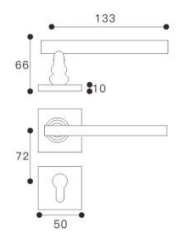

Z-CP-821-286

Z-SDU-821-286