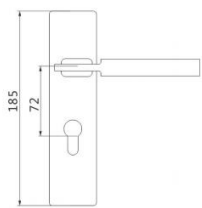

Z-CP-93-76

智美生活 铸想未来

Z038 DOOR HANDLE
 材质: 锌合金
 MATERIAL: ZINC ALLOY

可选表面处理
 ● BN ● CP ● PVD

Z-PVD-829-38

Z-HCCP-829-38

Z-PVD-91-38

Z180 DOOR HANDLE
 材质: 锌合金
 MATERIAL: ZINC ALLOY