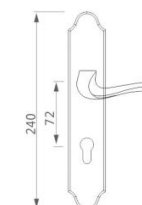

智美生活 铸想未来

Z268 DOOR HANDLE

材质: 锌合金
MATERIAL: ZINC ALLOY

可选表面处理