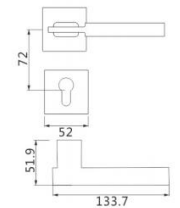

Z-CP-93-76

智美生活 铸想未来

Z038 DOOR HANDLE
 材质: 锌合金
 MATERIAL: ZINC ALLOY

可选表面处理
 ● BN ● CP ● PVD

Z-PVD-829-38

Z-HCCP-829-38

Z-PVD-91-38

Z180 DOOR HANDLE
 材质: 锌合金
 MATERIAL: ZINC ALLOY