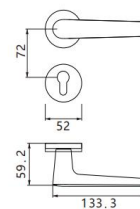

SKY Handle Z381 执手

Material: zinc Alloy

CP
Z-862-381

HBN
Z-862-381

NECK FINISHES

- HC Matte black / 哑黑
- YBC Chrome drawing / 亚铬拉丝
- HBN Black nickel / 黑镍拉丝
- YBN Nickelite / 亚镍拉丝
- MAS Copper / 铜拉丝

RED

RED
Z525