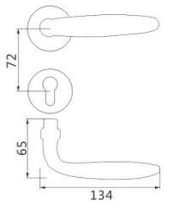

Z-GB-911-243

Z227 DOOR
HANDOLE
材质：锌合金
MATERIAL:ZINC ALLOY

Z148 DOOR
HANDOLE
材质：锌合金
MATERIAL:ZINC ALLOY

可选表面处理
CP PVD HKF

可选表面处理
GB MAB

Z-HKF-813-227

Z-CP-66-227

Z-MAB-813-148