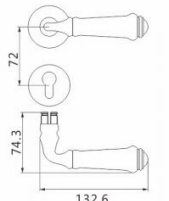

Z216 DOOR HANDLE
 材质: 锌合金
 MATERIAL: ZINC ALLOY

智美生活 铸想未来

Z218 DOOR HANDLE
 材质: 锌合金
 MATERIAL: ZINC ALLOY

可选表面处理
 CP PVD

可选表面处理
 CP PVD MAB

Z-PVD-812-216

Z-CP-812-216

Z-PVD-812-218