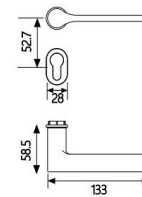

NECK FINISHES

- HC Matte black / 哑黑
- HBN Black nickel / 黑镍拉丝
- YBN Nickelite / 亚镍拉丝
- HW Milan white / 米兰白