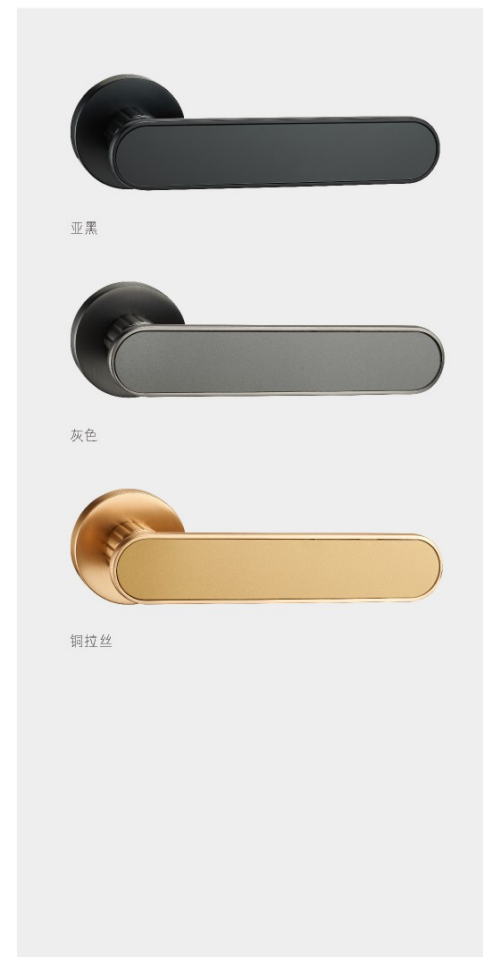

YBN
Z-850C-273

NECK FINISHES

- HC Matte black / 哑黑
- HBN Black nickel / 黑镍拉丝
- YBN Nickelite / 亚镍拉丝
- HW Milan white / 米兰白

以极致·挑战极限

Challenge the limit with
the extreme

K-20

K-26

K-16

K-18

K-37/BK

生态锁系列

描述

材质
锌合金

对应门厚
38-50mm

可选表面处理

- 亚黑
- 灰色
- 铜拉丝

尺寸

锁体	意式锁体
适用范围	木门、金属门

K-38/BK

生态锁系列

描述

材质
锌合金

对应门厚
38-50mm

可选表面处理