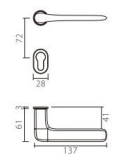

Z-CP-820-396

Z-HBN-820-396