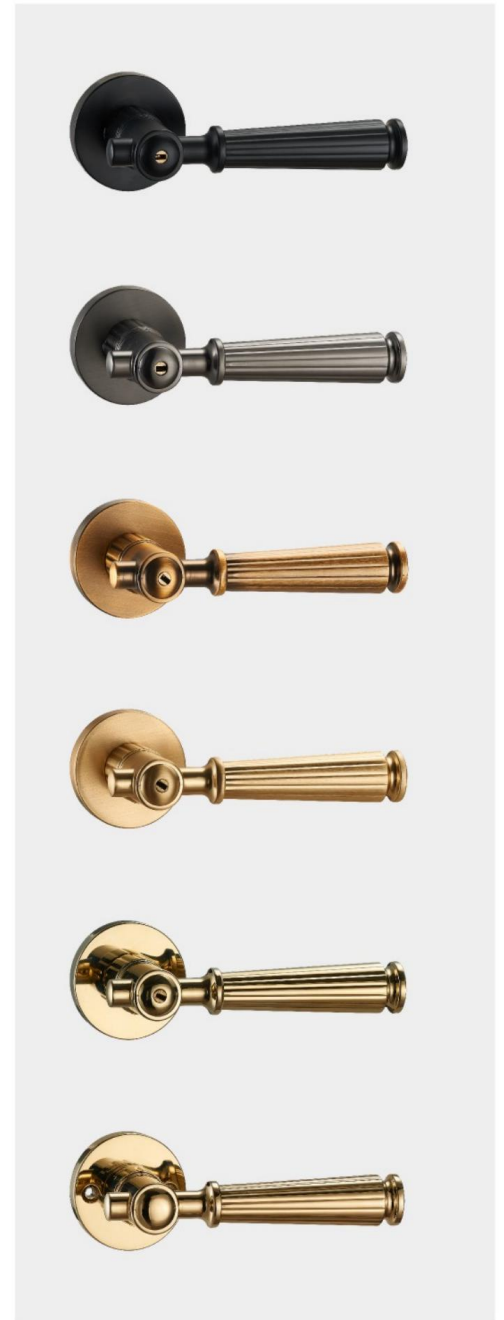

尺寸

锁体	意式锁体
适用范围	木门、金属门

K-38/BK

生态锁系列

描述

材质
锌合金

对应门厚
38-50mm

可选表面处理

- 亚黑
- 灰色
- 铜拉丝

尺寸

锁体	意式锁体
适用范围	木门、金属门

K-31/BK

K-32/BK

K-30