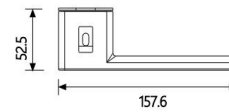

BUNNY

BUNNY R8

Material: zinc Alloy

YBN
Z-R8

HBN
Z-R8

HC
Z-R8

NECK FINISHES

- HW Milan white / 米兰白
- HC Matte black / 哑黑
- HBN Black nickel / 黑镍拉丝
- YBN Nickelite / 亚镍拉丝
- SDU Dark brown / 深棕色