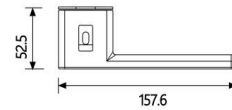

NECK FINISHES

- HW Milan white / 米兰白
- HC Matte black / 哑黑
- HBN Black nickel / 黑镍拉丝
- YBN Nickelite / 亚镍拉丝
- SDU Dark brown / 深棕色

YBN
Z-R8P