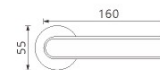

K-38/BK

生态锁系列

描述

材质
锌合金

对应门厚
38-50mm

可选表面处理

- 亚黑
- 灰色
- 铜拉丝

尺寸

锁体	意式锁体
适用范围	木门、金属门