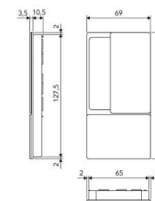

ETHAN

ETHAN 331

Material: zinc Alloy

NECK FINISHES

- HW Milan white / 米兰白
- HC Matte black / 哑黑
- HBN Black nickel / 黑镍拉丝
- YBN Nickelite / 亚镍拉丝
- PVD Vacuum PVD gold / 真空PVD金