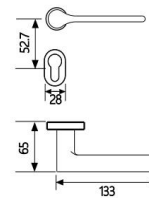

NECK FINISHES

- HC Matte black / 哑黑
- HBN Black nickel / 黑镍拉丝
- YBN Nickelite / 亚镍拉丝
- HW Milan white / 米兰白