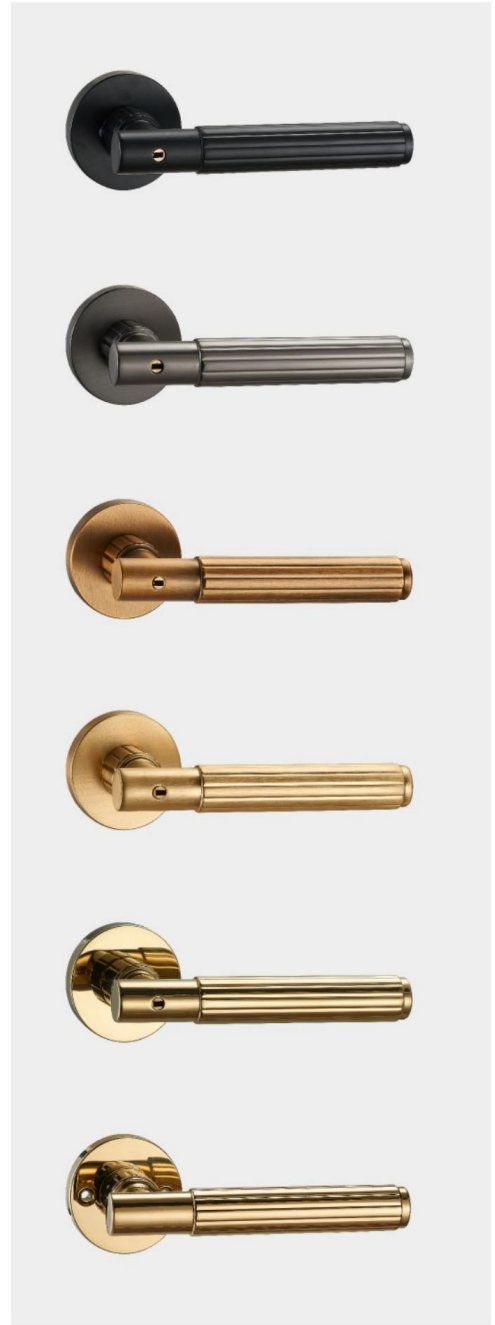

尺寸

锁体	意式锁体
适用范围	木门、金属门

K-38/BK

生态锁系列

描述

材质
锌合金

对应门厚
38-50mm

可选表面处理

- 亚黑
- 灰色
- 铜拉丝

尺寸

锁体	意式锁体
适用范围	木门、金属门

K-31/BK

K-32/BK

K-30