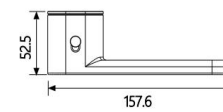

NECK FINISHES

- HW Milan white / 米兰白
- HC Matte black / 哑黑
- HBN Black nickel / 黑镍拉丝
- YBN Nickelite / 亚镍拉丝
- SDU Dark brown / 深棕色

YBN
Z-R7P