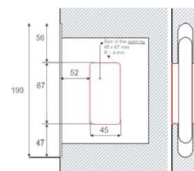

SS
YG-254

NECK FINISHES

- HC Matte black / 哑黑
- HBN Black nickel / 黑镍拉丝
- YBN Nickelite / 亚镍拉丝
- HW Milan white / 米兰白
- PVD Vacuum PVD gold / 真空PVD金
- YBC Chrome drawing / 亚铬拉丝

ETHAN

ETHAN 331

Material: zinc Alloy