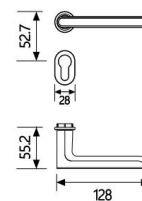

NECK FINISHES

- HC Matte black / 哑黑
- HBN Black nickel / 黑镍拉丝
- YBN Nickelite / 亚镍拉丝
- HW Milan white / 米兰白