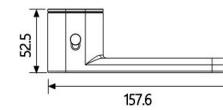

FAMU

FAMU
R7

Material: zinc Alloy

YBN
Z-R7

GBS
Z-R7

HBN
Z-R7

NECK FINISHES

- HW Milan white / 米兰白
- HC Matte black / 哑黑
- HBN Black nickel / 黑镍拉丝
- YBN Nickelite / 亚镍拉丝
- SDU Dark brown / 深棕色

HW
Z-R7