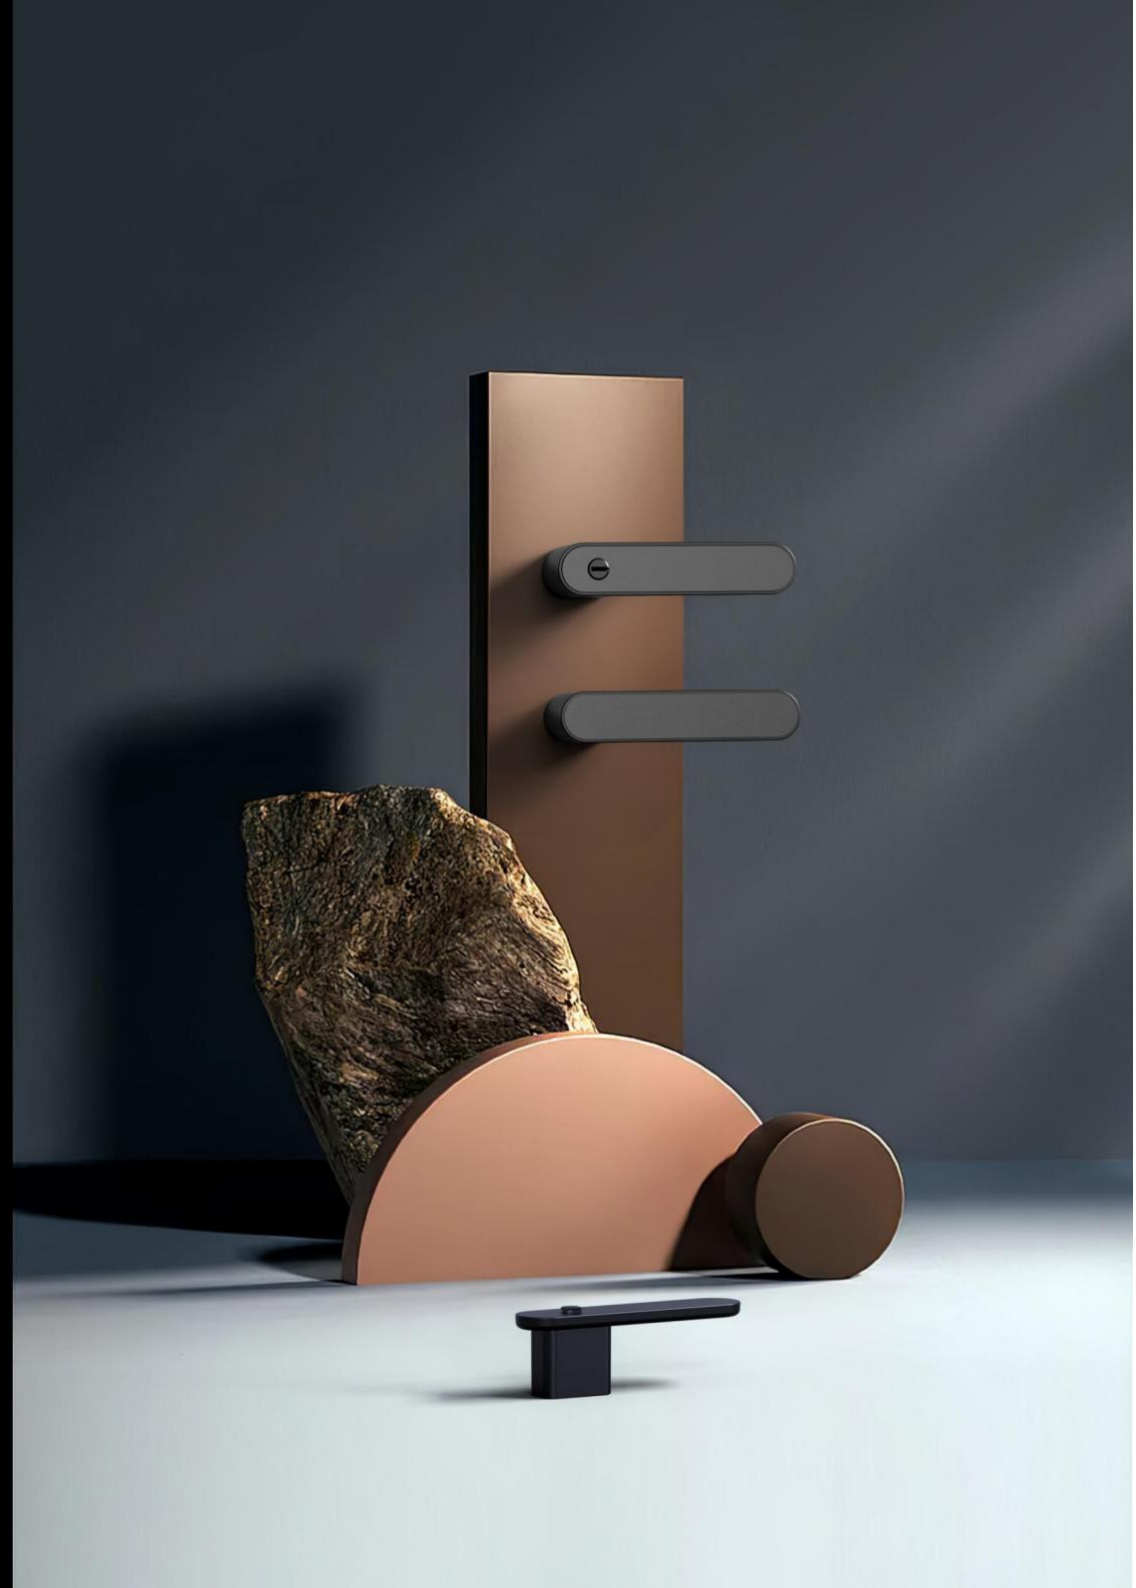

KEYLESS LOCK

Why do we need the key lock for our interior rooms at HOME? Be simple, be nature. That is what we offer in minimalism philosophy

Remove the lock cylinder and complex mortise lock. Lock the door from inside slide, Open the door from outside green dot

智美生活，畅想未来
化繁为简，从本真出发
品味生活的每一种格调，感悟静谧与灵动之美.....

未来，家意味着什么？
对于今天的高速城市化和数字技术的全面渗透，复兴的将是回归自然，
以及简单的传统生活的方式。
大到椅子沙发，小到门锁五金构成了家的具象承载，
是生活的形态和家庭缩影的抽象表达。
极简主义让人们多了可以更多的拥抱安心感和余量感的勇气。

可选表面处理

Keyless function is available with any handle shape