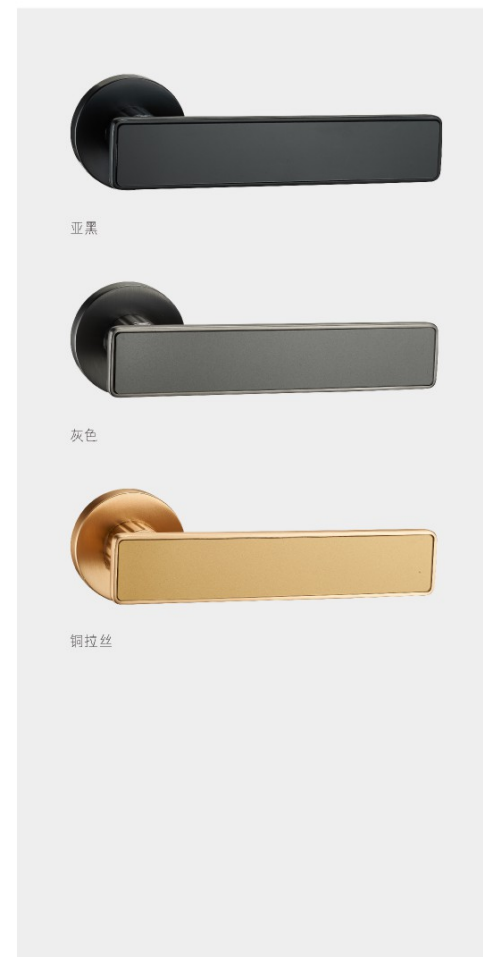

HC
Z-850-378

NECK FINISHES

- HC Matte black / 哑黑
- HBN Black nickel / 黑镍拉丝
- YBN Nickelite / 亚镍拉丝
- HW Milan white / 米兰白

DAGNY

DAGNY
Z273

Material: zinc Alloy

HW
Z-850C-273

GBS
Z-850C-273

YBN
Z-850C-273

NECK FINISHES

- HC Matte black / 哑黑
- HBN Black nickel / 黑镍拉丝
- YBN Nickelite / 亚镍拉丝
- HW Milan white / 米兰白

以极致·挑战极限

Challenge the limit with
the extreme

K-20

K-26

K-16

K-18

K-37/BK

生态锁系列

描述

材质
锌合金

对应门厚
38-50mm

可选表面处理

- 亚黑
- 灰色
- 铜拉丝