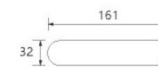

YBN
Z-850C-273

NECK FINISHES

- HC Matte black / 哑黑
- HBN Black nickel / 黑镍拉丝
- YBN Nickelite / 亚镍拉丝
- HW Milan white / 米兰白

以极致·挑战极限

Challenge the limit with
the extreme

K-20

K-26

K-16