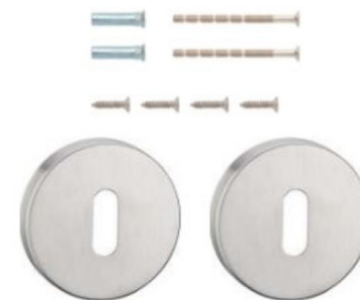

表面处理: 拉丝
Finish: Nickel Brushed

BK-02

主要材质: 锌合金旋钮, 不锈钢外盖
Material: Zinc Knob, SS Cover

表面处理: 拉丝
Finish: Nickel Brushed

BK-03

主要材质: 锌合金旋钮, 不锈钢外盖
Material: Zinc Knob, SS Cover

表面处理: 拉丝
Finish: Nickel Brushed

不锈钢门锁系列
Stainless Steel door lock series

ET-01

ET-02

ET-03

ET-04

ET-05

ET-06