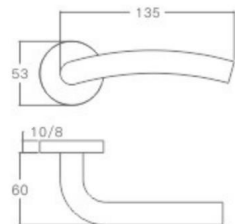

空心把手
Hollow Handle

YQ-Y202

主要材质: 201不锈钢, 304不锈钢
Material: SUS201, SUS304 STAINLESS STEEL

表面处理: 不锈钢拉丝, 镜面抛光, PVD
Finish: SSS, PSS, PVD

空心把手
Hollow Handle

不锈钢门锁系列 Stainless Steel door lock series

YQ-Y203

主要材质: 201不锈钢, 304不锈钢
Material: SUS201, SUS304 STAINLESS STEEL