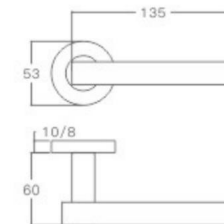

YQ-S08

主要材质: 201不锈钢, 304不锈钢
Material: SUS201, SUS304 STAINLESS STEEL

表面处理: 不锈钢拉丝, 镜面抛光, PVD
Finish: SSS, PSS, PVD

空心把手
Hollow Handle