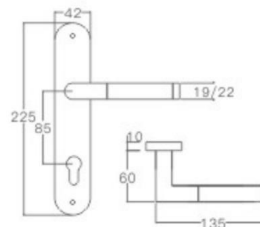

主要材质: 201不锈钢, 304不锈钢
Material: SUS201, SUS304 STAINLESS STEEL

表面处理: 不锈钢拉丝, 镜面抛光, PVD
Finish: SSS, PSS, PVD

YQ-YP224

主要材质: 201不锈钢, 304不锈钢
Material: SUS201, SUS304 STAINLESS STEEL

表面处理: 不锈钢拉丝, 镜面抛光, PVD
Finish: SSS, PSS, PVD