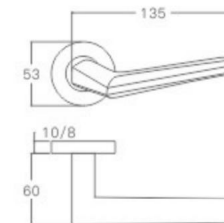

不锈钢门锁系列
Stainless Steel door lock series

YQ-S15

主要材质: 201不锈钢, 304不锈钢
Material: SUS201, SUS304 STAINLESS STEEL

表面处理: 不锈钢拉丝, 镜面抛光, PVD
Finish: SSS, PSS, PVD

空心把手
Hollow Handle