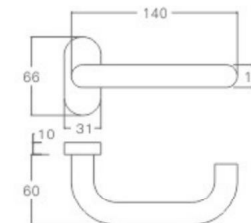

空心把手
Hollow Handle

不锈钢门锁系列
Stainless Steel door lock series

YQ-Y215

主要材质: 201不锈钢, 304不锈钢
Material: SUS201, SUS304 STAINLESS STEEL

表面处理: 不锈钢拉丝, 镜面抛光, PVD
Finish: SSS, PSS, PVD

空心把手
Hollow Handle

YQ-Y216

主要材质: 201不锈钢, 304不锈钢
Material: SUS201, SUS304 STAINLESS STEEL