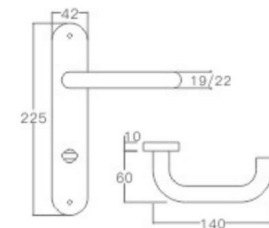

主要材质: 201不锈钢, 304不锈钢
Material: SUS201, SUS304 STAINLESS STEEL

表面处理: 不锈钢拉丝, 镜面抛光, PVD
Finish: SSS, PSS, PVD

YQ-YP230

主要材质: 201不锈钢, 304不锈钢
Material: SUS201, SUS304 STAINLESS STEEL

表面处理: 不锈钢拉丝, 镜面抛光, PVD
Finish: SSS, PSS, PVD