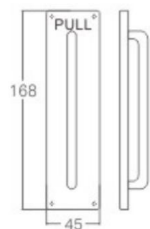

主要材质: 201不锈钢, 304不锈钢
Material: SUS201, SUS304 STAINLESS STEEL

表面处理: 不锈钢拉丝, 镜面抛光, PVD
Finish: SSS, PSS, PVD

YQ-YP232

主要材质: 201不锈钢, 304不锈钢
Material: SUS201, SUS304 STAINLESS STEEL

表面处理: 不锈钢拉丝, 镜面抛光, PVD
Finish: SSS, PSS, PVD