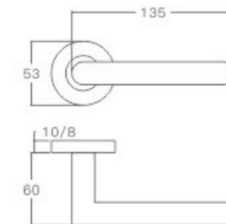

YQ-S32

主要材质: 201不锈钢, 304不锈钢
Material: SUS201, SUS304 STAINLESS STEEL

表面处理: 不锈钢拉丝, 镜面抛光, PVD
Finish: SSS, PSS, PVD

空心把手
Hollow Handle