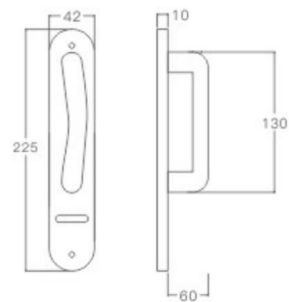

YQ-YP227

主要材质: 201不锈钢, 304不锈钢
Material: SUS201, SUS304 STAINLESS STEEL

表面处理: 不锈钢拉丝, 镜面抛光, PVD
Finish: SSS, PSS, PVD