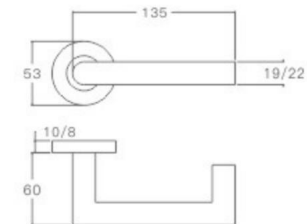

表面处理: 不锈钢拉丝, 镜面抛光, PVD
Finish: SSS, PSS, PVD

空心把手
Hollow Handle

YQ-Y204

主要材质: 201不锈钢, 304不锈钢
Material: SUS201, SUS304 STAINLESS STEEL

表面处理: 不锈钢拉丝, 镜面抛光, PVD
Finish: SSS, PSS, PVD

空心把手
Hollow Handle

不锈钢门锁系列
Stainless Steel door lock series