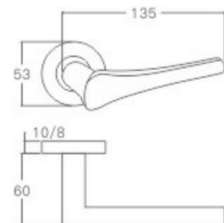

不锈钢门锁系列
Stainless Steel door lock series

YQ-S09

主要材质: 201不锈钢, 304不锈钢
Material:SUS201,SUS304 STAINLESS STEEL

表面处理: 不锈钢拉丝, 镜面抛光, PVD
Finish:SSS,PSS,PVD

空心把手
Hollow Handle