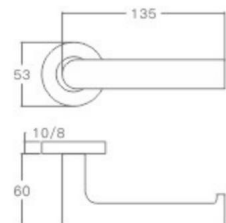

表面处理: 不锈钢拉丝, 镜面抛光, PVD
Finish: SSS, PSS, PVD

空心把手
Hollow Handle

YQ-S14

主要材质: 201不锈钢, 304不锈钢
Material: SUS201, SUS304 STAINLESS STEEL

表面处理: 不锈钢拉丝, 镜面抛光, PVD
Finish: SSS, PSS, PVD

空心把手
Hollow Handle

YQ-S16

主要材质: 201不锈钢, 304不锈钢
Material: SUS201, SUS304 STAINLESS STEEL