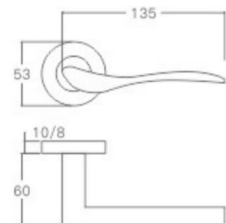

不锈钢门锁系列 Stainless Steel door lock series

YQ-S17

主要材质: 201不锈钢, 304不锈钢
Material: SUS201, SUS304 STAINLESS STEEL

表面处理: 不锈钢拉丝, 镜面抛光, PVD
Finish: SSS, PSS, PVD

空心把手
Hollow Handle