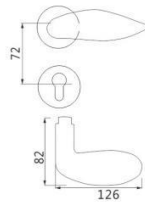

UNIQUE INGENUITY

Ingenuity

PROFESSION AWARENESS

technology

A433 DOOR
HANDOLE
材质: 镁铝合金
MATERIAL: ALUMINUM ALLOY

可选表面处理
● AL ● HC

A-AL-817-433

A-HC-817-433