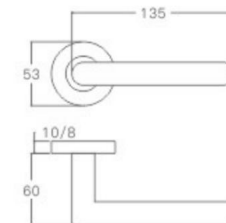

不锈钢门锁系列
Stainless Steel door lock series

YQ-S31

主要材质: 201不锈钢, 304不锈钢
Material: SUS201, SUS304 STAINLESS STEEL

表面处理: 不锈钢拉丝, 镜面抛光, PVD
Finish: SSS, PSS, PVD

空心把手
Hollow Handle