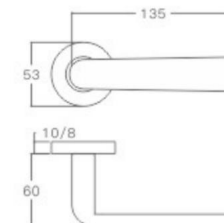

YQ-S16

主要材质: 201不锈钢, 304不锈钢
Material: SUS201, SUS304 STAINLESS STEEL

表面处理: 不锈钢拉丝, 镜面抛光, PVD
Finish: SSS, PSS, PVD

空心把手
Hollow Handle