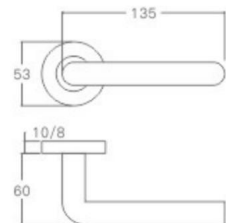

不锈钢门锁系列 Stainless Steel door lock series

YQ-S01

主要材质: 201不锈钢, 304不锈钢
Material: SUS201, SUS304 STAINLESS STEEL

表面处理: 不锈钢拉丝, 镜面抛光, PVD
Finish: SSS, PSS, PVD

空心把手
Hollow Handle