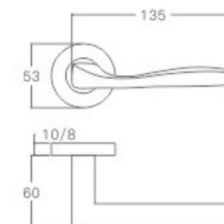

空心把手
Hollow Handle

不锈钢门锁系列
Stainless Steel door lock series

YQ-S27

主要材质: 201不锈钢, 304不锈钢
Material: SUS201, SUS304 STAINLESS STEEL

表面处理: 不锈钢拉丝, 镜面抛光, PVD
Finish: SSS, PSS, PVD

空心把手
Hollow Handle

YQ-S26

主要材质: 201不锈钢, 304不锈钢
Material: SUS201, SUS304 STAINLESS STEEL