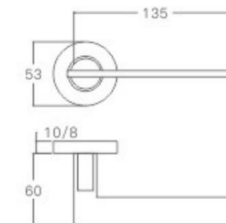

空心把手
Hollow Handle

不锈钢门锁系列
Stainless Steel door lock series

YQ-S11

主要材质: 201不锈钢, 304不锈钢
Material:SUS201,SUS304 STAINLESS STEEL

表面处理: 不锈钢拉丝, 镜面抛光, PVD
Finish:SSS,PSS,PVD

空心把手
Hollow Handle

YQ-S10

主要材质: 201不锈钢, 304不锈钢
Material:SUS201,SUS304 STAINLESS STEEL