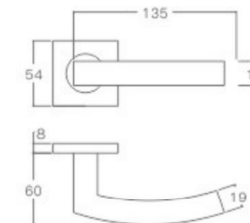

空心把手
Hollow Handle

不锈钢门锁系列
Stainless Steel door lock series

YQ-Y211

主要材质: 201不锈钢, 304不锈钢
Material: SUS201, SUS304 STAINLESS STEEL

表面处理: 不锈钢拉丝, 镜面抛光, PVD
Finish: SSS, PSS, PVD

空心把手
Hollow Handle

YQ-Y210

主要材质: 201不锈钢, 304不锈钢
Material: SUS201, SUS304 STAINLESS STEEL