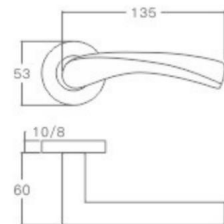

YQ-S42

主要材质: 201不锈钢, 304不锈钢
Material: SUS201, SUS304 STAINLESS STEEL

表面处理: 不锈钢拉丝, 镜面抛光, PVD
Finish: SSS, PSS, PVD

空心把手
Hollow Handle