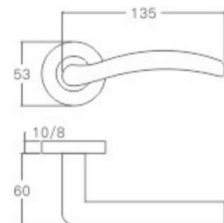

不锈钢门锁系列
Stainless Steel door lock series

YQ-S05

主要材质: 201不锈钢, 304不锈钢
Material: SUS201, SUS304 STAINLESS STEEL

表面处理: 不锈钢拉丝, 镜面抛光, PVD
Finish: SSS, PSS, PVD

空心把手
Hollow Handle