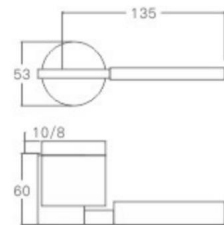

不锈钢门锁系列
Stainless Steel door lock series

YQ-Y217

主要材质: 201不锈钢, 304不锈钢
Material: SUS201, SUS304 STAINLESS STEEL

表面处理: 不锈钢拉丝, 镜面抛光, PVD
Finish: SSS, PSS, PVD

空心把手
Hollow Handle