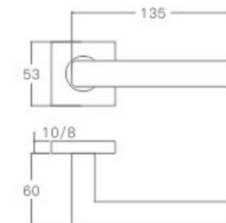

空心把手
Hollow Handle

不锈钢门锁系列
Stainless Steel door lock series

YQ-SQ19

主要材质: 201不锈钢, 304不锈钢
Material: SUS201, SUS304 STAINLESS STEEL

表面处理: 不锈钢拉丝, 镜面抛光, PVD
Finish: SSS, PSS, PVD

空心把手
Hollow Handle

YQ-SQ34

主要材质: 201不锈钢, 304不锈钢
Material: SUS201, SUS304 STAINLESS STEEL