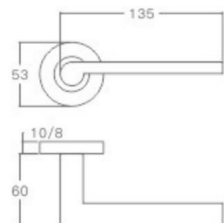

表面处理: 不锈钢拉丝, 镜面抛光, PVD
Finish: SSS, PSS, PVD

空心把手
Hollow Handle

YQ-S38

主要材质: 201不锈钢, 304不锈钢
Material: SUS201, SUS304 STAINLESS STEEL

表面处理: 不锈钢拉丝, 镜面抛光, PVD
Finish: SSS, PSS, PVD

空心把手
Hollow Handle

YQ-S40

主要材质: 201不锈钢, 304不锈钢
Material: SUS201, SUS304 STAINLESS STEEL