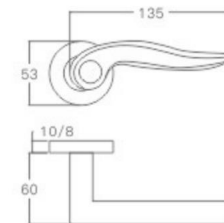

空心把手
Hollow Handle

不锈钢门锁系列
Stainless Steel door lock series

YQ-S43

主要材质: 201不锈钢, 304不锈钢
Material: SUS201, SUS304 STAINLESS STEEL

表面处理: 不锈钢拉丝, 镜面抛光, PVD
Finish: SSS, PSS, PVD

空心把手
Hollow Handle

YQ-S42

主要材质: 201不锈钢, 304不锈钢
Material: SUS201, SUS304 STAINLESS STEEL