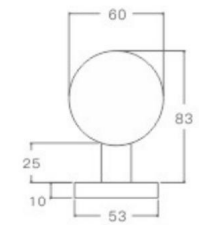

不锈钢门锁系列
Stainless Steel door lock series

YQ-Y219

主要材质: 201不锈钢, 304不锈钢
Material: SUS201, SUS304 STAINLESS STEEL

表面处理: 不锈钢拉丝, 镜面抛光, PVD
Finish: SSS, PSS, PVD