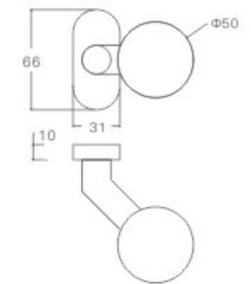

YQ-Y220

主要材质: 201不锈钢, 304不锈钢
Material: SUS201, SUS304 STAINLESS STEEL

表面处理: 不锈钢拉丝, 镜面抛光, PVD
Finish: SSS, PSS, PVD