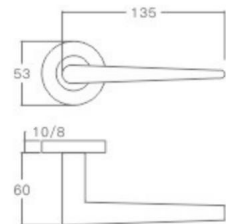

空心把手
Hollow Handle

YQ-S18

主要材质: 201不锈钢, 304不锈钢
Material: SUS201, SUS304 STAINLESS STEEL

表面处理: 不锈钢拉丝, 镜面抛光, PVD
Finish: SSS, PSS, PVD

空心把手
Hollow Handle

不锈钢门锁系列 Stainless Steel door lock series

YQ-S19

主要材质: 201不锈钢, 304不锈钢
Material: SUS201, SUS304 STAINLESS STEEL