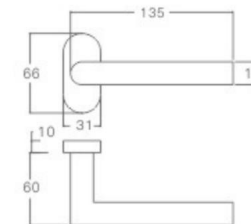

YQ-Y216

主要材质: 201不锈钢, 304不锈钢
Material: SUS201, SUS304 STAINLESS STEEL

表面处理: 不锈钢拉丝, 镜面抛光, PVD
Finish: SSS, PSS, PVD

空心把手
Hollow Handle