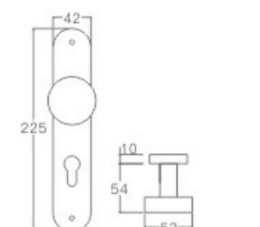

YQ-YP226

主要材质: 201不锈钢, 304不锈钢
Material: SUS201, SUS304 STAINLESS STEEL

表面处理: 不锈钢拉丝, 镜面抛光, PVD
Finish: SSS, PSS, PVD