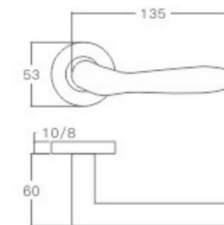

YQ-S24

主要材质: 201不锈钢, 304不锈钢
Material: SUS201, SUS304 STAINLESS STEEL

表面处理: 不锈钢拉丝, 镜面抛光, PVD
Finish: SSS, PSS, PVD

空心把手
Hollow Handle