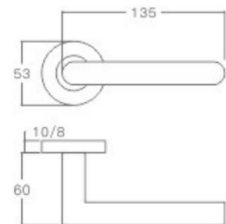

表面处理: 不锈钢拉丝, 镜面抛光, PVD
Finish: SSS, PSS, PVD

空心把手
Hollow Handle

YQ-S30

主要材质: 201不锈钢, 304不锈钢
Material: SUS201, SUS304 STAINLESS STEEL

表面处理: 不锈钢拉丝, 镜面抛光, PVD
Finish: SSS, PSS, PVD

空心把手
Hollow Handle

YQ-S32

主要材质: 201不锈钢, 304不锈钢
Material: SUS201, SUS304 STAINLESS STEEL