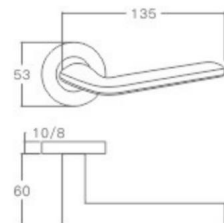

YQ-S10

主要材质: 201不锈钢, 304不锈钢
Material:SUS201,SUS304 STAINLESS STEEL

表面处理: 不锈钢拉丝, 镜面抛光, PVD
Finish:SSS,PSS,PVD

空心把手
Hollow Handle