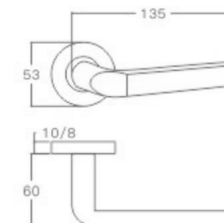

表面处理: 不锈钢拉丝, 镜面抛光, PVD
Finish: SSS, PSS, PVD

空心把手
Hollow Handle

YQ-S36

主要材质: 201不锈钢, 304不锈钢
Material: SUS201, SUS304 STAINLESS STEEL

表面处理: 不锈钢拉丝, 镜面抛光, PVD
Finish: SSS, PSS, PVD

空心把手
Hollow Handle

不锈钢门锁系列
Stainless Steel door lock series