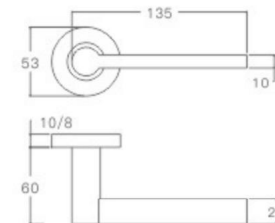

不锈钢门锁系列
Stainless Steel door lock series

YQ-S39

主要材质: 201不锈钢, 304不锈钢
Material: SUS201, SUS304 STAINLESS STEEL

表面处理: 不锈钢拉丝, 镜面抛光, PVD
Finish: SSS, PSS, PVD

空心把手
Hollow Handle