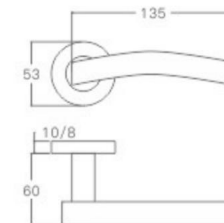

空心把手
Hollow Handle

不锈钢门锁系列
Stainless Steel door lock series

YQ-S07

主要材质: 201不锈钢, 304不锈钢
Material: SUS201, SUS304 STAINLESS STEEL

表面处理: 不锈钢拉丝, 镜面抛光, PVD
Finish: SSS, PSS, PVD

空心把手
Hollow Handle

YQ-S08

主要材质: 201不锈钢, 304不锈钢
Material: SUS201, SUS304 STAINLESS STEEL