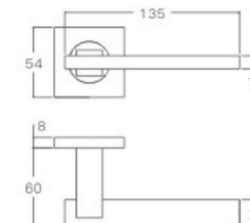

表面处理: 不锈钢拉丝, 镜面抛光, PVD
Finish: SSS, PSS, PVD

空心把手
Hollow Handle

YQ-Y212

主要材质: 201不锈钢, 304不锈钢
Material: SUS201, SUS304 STAINLESS STEEL

表面处理: 不锈钢拉丝, 镜面抛光, PVD
Finish: SSS, PSS, PVD

空心把手
Hollow Handle

不锈钢门锁系列
Stainless Steel door lock series