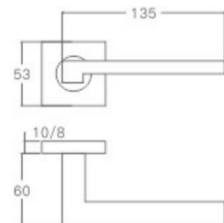

不锈钢门锁系列
Stainless Steel door lock series

YQ-Y209

主要材质: 201不锈钢, 304不锈钢
Material: SUS201, SUS304 STAINLESS STEEL

表面处理: 不锈钢拉丝, 镜面抛光, PVD
Finish: SSS, PSS, PVD

空心把手
Hollow Handle