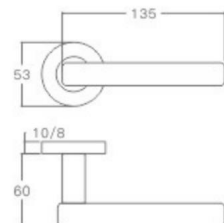

YQ-S34

主要材质: 201不锈钢, 304不锈钢
Material: SUS201, SUS304 STAINLESS STEEL

表面处理: 不锈钢拉丝, 镜面抛光, PVD
Finish: SSS, PSS, PVD

空心把手
Hollow Handle