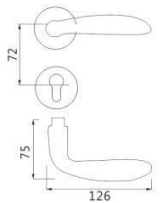

S23 DOOR HANDLE

材质：不锈钢
MATERIAL: STAINLESS STEEL

可选表面处理

S-SS-51-23

S-SS-94-23

S-SS-78-23

S250 DOOR HANDLE

材质: 不锈钢
MATERIAL: STAINLESS STEEL