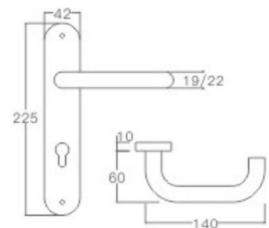

YQ-YP228

主要材质: 201不锈钢, 304不锈钢
Material: SUS201, SUS304 STAINLESS STEEL

表面处理: 不锈钢拉丝, 镜面抛光, PVD
Finish: SSS, PSS, PVD