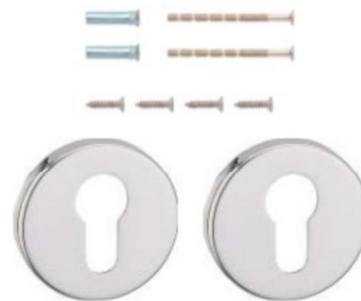

表面处理: 拉丝
Finish: Nickel Brushed

BK-02

主要材质: 锌合金旋钮, 不锈钢外盖
Material: Zinc Knob, SS Cover

表面处理: 拉丝
Finish: Nickel Brushed

BK-03

主要材质: 锌合金旋钮, 不锈钢外盖
Material: Zinc Knob, SS Cover

表面处理: 拉丝
Finish: Nickel Brushed

不锈钢门锁系列
Stainless Steel door lock series