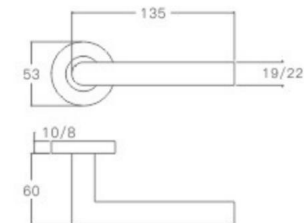

不锈钢门锁系列 Stainless Steel door lock series

YQ-S03

主要材质: 201不锈钢, 304不锈钢
Material: SUS201, SUS304 STAINLESS STEEL

表面处理: 不锈钢拉丝, 镜面抛光, PVD
Finish: SSS, PSS, PVD

空心把手
Hollow Handle