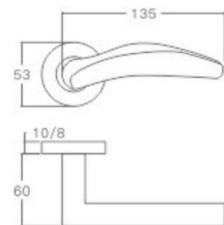

YQ-S22

主要材质: 201不锈钢, 304不锈钢
Material: SUS201, SUS304 STAINLESS STEEL

表面处理: 不锈钢拉丝, 镜面抛光, PVD
Finish: SSS, PSS, PVD

空心把手
Hollow Handle