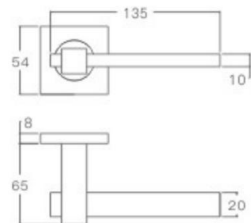

不锈钢门锁系列
Stainless Steel door lock series

YQ-Y213

主要材质: 201不锈钢, 304不锈钢
Material: SUS201, SUS304 STAINLESS STEEL

表面处理: 不锈钢拉丝, 镜面抛光, PVD
Finish: SSS, PSS, PVD

空心把手
Hollow Handle