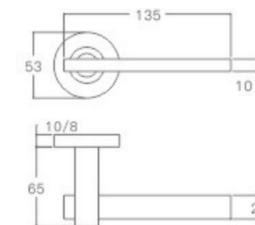

不锈钢门锁系列
Stainless Steel door lock series

YQ-Y207

主要材质: 201不锈钢, 304不锈钢
Material: SUS201, SUS304 STAINLESS STEEL

表面处理: 不锈钢拉丝, 镜面抛光, PVD
Finish: SSS, PSS, PVD

空心把手
Hollow Handle