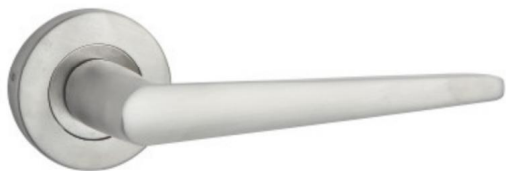

空心把手
Hollow Handle

YQ-S18

主要材质: 201不锈钢, 304不锈钢
Material: SUS201, SUS304 STAINLESS STEEL

表面处理: 不锈钢拉丝, 镜面抛光, PVD
Finish: SSS, PSS, PVD

空心把手
Hollow Handle

不锈钢门锁系列 Stainless Steel door lock series

YQ-S19

主要材质: 201不锈钢, 304不锈钢
Material: SUS201, SUS304 STAINLESS STEEL