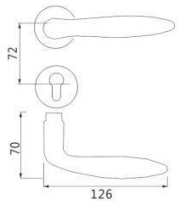

S-SS-94-569