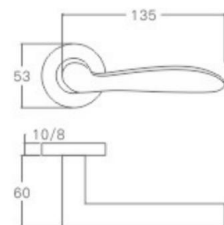

不锈钢门锁系列
Stainless Steel door lock series

YQ-S21

主要材质: 201不锈钢, 304不锈钢
Material: SUS201, SUS304 STAINLESS STEEL

表面处理: 不锈钢拉丝, 镜面抛光, PVD
Finish: SSS, PSS, PVD

空心把手
Hollow Handle