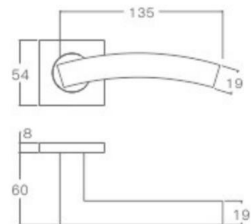

YQ-Y214

主要材质: 201不锈钢, 304不锈钢
Material: SUS201, SUS304 STAINLESS STEEL

表面处理: 不锈钢拉丝, 镜面抛光, PVD
Finish: SSS, PSS, PVD

空心把手
Hollow Handle