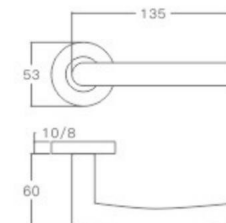

表面处理: 不锈钢拉丝, 镜面抛光, PVD
Finish: SSS, PSS, PVD

空心把手
Hollow Handle

YQ-S04

主要材质: 201不锈钢, 304不锈钢
Material: SUS201, SUS304 STAINLESS STEEL

表面处理: 不锈钢拉丝, 镜面抛光, PVD
Finish: SSS, PSS, PVD

空心把手
Hollow Handle

不锈钢门锁系列
Stainless Steel door lock series