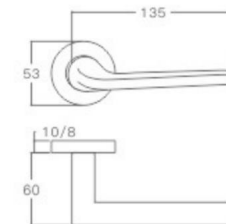

表面处理: 不锈钢拉丝, 镜面抛光, PVD
Finish: SSS, PSS, PVD

空心把手
Hollow Handle

YQ-S20

主要材质: 201不锈钢, 304不锈钢
Material: SUS201, SUS304 STAINLESS STEEL

表面处理: 不锈钢拉丝, 镜面抛光, PVD
Finish: SSS, PSS, PVD

空心把手
Hollow Handle

不锈钢门锁系列
Stainless Steel door lock series