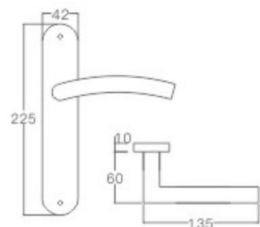

YQ-YP223

主要材质: 201不锈钢, 304不锈钢
Material: SUS201, SUS304 STAINLESS STEEL

表面处理: 不锈钢拉丝, 镜面抛光, PVD
Finish: SSS, PSS, PVD