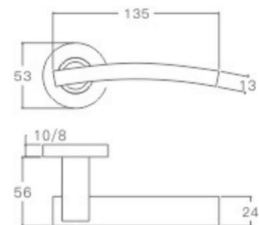

表面处理: 不锈钢拉丝, 镜面抛光, PVD
Finish: SSS, PSS, PVD

空心把手
Hollow Handle

YQ-Y206

主要材质: 201不锈钢, 304不锈钢
Material: SUS201, SUS304 STAINLESS STEEL

表面处理: 不锈钢拉丝, 镜面抛光, PVD
Finish: SSS, PSS, PVD

空心把手
Hollow Handle

YQ-Y208

主要材质: 201不锈钢, 304不锈钢
Material: SUS201, SUS304 STAINLESS STEEL