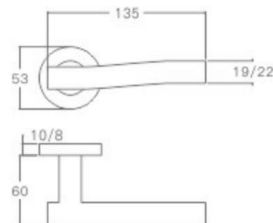

不锈钢门锁系列 Stainless Steel door lock series

YQ-Y201

主要材质: 201不锈钢, 304不锈钢
Material: SUS201, SUS304 STAINLESS STEEL

表面处理: 不锈钢拉丝, 镜面抛光, PVD
Finish: SSS, PSS, PVD

空心把手
Hollow Handle