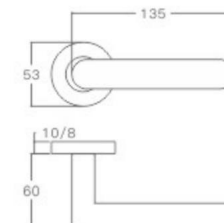

表面处理: 不锈钢拉丝, 镜面抛光, PVD
Finish: SSS, PSS, PVD

空心把手
Hollow Handle

YQ-S28

主要材质: 201不锈钢, 304不锈钢
Material: SUS201, SUS304 STAINLESS STEEL

表面处理: 不锈钢拉丝, 镜面抛光, PVD
Finish: SSS, PSS, PVD

空心把手
Hollow Handle

不锈钢门锁系列
Stainless Steel door lock series