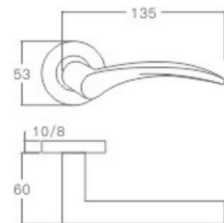

不锈钢门锁系列
Stainless Steel door lock series

YQ-S41

主要材质: 201不锈钢, 304不锈钢
Material: SUS201, SUS304 STAINLESS STEEL

表面处理: 不锈钢拉丝, 镜面抛光, PVD
Finish: SSS, PSS, PVD

空心把手
Hollow Handle