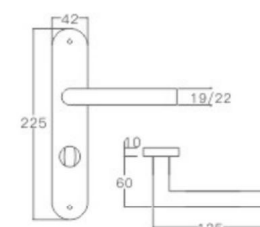

YQ-YP225

主要材质: 201不锈钢, 304不锈钢
Material: SUS201, SUS304 STAINLESS STEEL

表面处理: 不锈钢拉丝, 镜面抛光, PVD
Finish: SSS, PSS, PVD