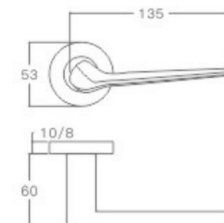

YQ-S40

主要材质: 201不锈钢, 304不锈钢
Material: SUS201, SUS304 STAINLESS STEEL

表面处理: 不锈钢拉丝, 镜面抛光, PVD
Finish: SSS, PSS, PVD

空心把手
Hollow Handle