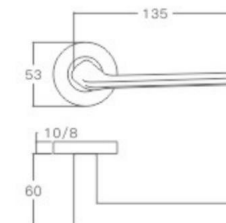

表面处理: 不锈钢拉丝, 镜面抛光, PVD
Finish:SSS,PSS,PVD

空心把手
Hollow Handle

YQ-S12

主要材质: 201不锈钢, 304不锈钢
Material:SUS201,SUS304 STAINLESS STEEL

表面处理: 不锈钢拉丝, 镜面抛光, PVD
Finish:SSS,PSS,PVD

空心把手
Hollow Handle

不锈钢门锁系列
Stainless Steel door lock series