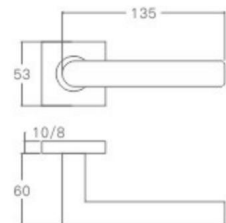

不锈钢门锁系列
Stainless Steel door lock series

YQ-SQ14

主要材质: 201不锈钢, 304不锈钢
Material: SUS201, SUS304 STAINLESS STEEL

表面处理: 不锈钢拉丝, 镜面抛光, PVD
Finish: SSS, PSS, PVD

空心把手
Hollow Handle