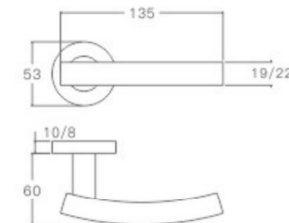

不锈钢门锁系列 Stainless Steel door lock series

YQ-Y203

主要材质: 201不锈钢, 304不锈钢
Material: SUS201, SUS304 STAINLESS STEEL

表面处理: 不锈钢拉丝, 镜面抛光, PVD
Finish: SSS, PSS, PVD

空心把手
Hollow Handle