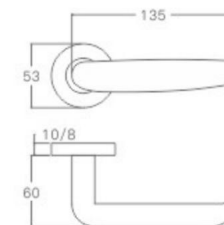

空心把手
Hollow Handle

不锈钢门锁系列
Stainless Steel door lock series

YQ-S23

主要材质: 201不锈钢, 304不锈钢
Material: SUS201, SUS304 STAINLESS STEEL

表面处理: 不锈钢拉丝, 镜面抛光, PVD
Finish: SSS, PSS, PVD

空心把手
Hollow Handle

YQ-S24

主要材质: 201不锈钢, 304不锈钢
Material: SUS201, SUS304 STAINLESS STEEL