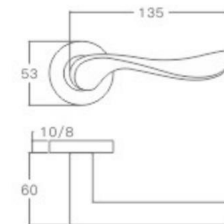

表面处理: 不锈钢拉丝, 镜面抛光, PVD
Finish: SSS, PSS, PVD

空心把手
Hollow Handle

YQ-S44

主要材质: 201不锈钢, 304不锈钢
Material: SUS201, SUS304 STAINLESS STEEL

表面处理: 不锈钢拉丝, 镜面抛光, PVD
Finish: SSS, PSS, PVD

空心把手
Hollow Handle

不锈钢门锁系列
Stainless Steel door lock series