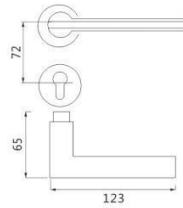

S-MAB-55-04

S-SS-93-04