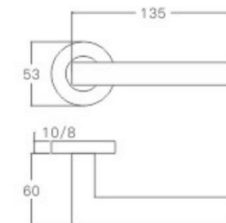

不锈钢门锁系列 Stainless Steel door lock series

YQ-S19

主要材质: 201不锈钢, 304不锈钢
Material: SUS201, SUS304 STAINLESS STEEL

表面处理: 不锈钢拉丝, 镜面抛光, PVD
Finish: SSS, PSS, PVD

空心把手
Hollow Handle