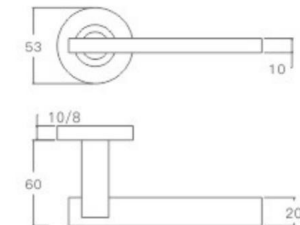

YQ-Y208

主要材质: 201不锈钢, 304不锈钢
Material: SUS201, SUS304 STAINLESS STEEL

表面处理: 不锈钢拉丝, 镜面抛光, PVD
Finish: SSS, PSS, PVD

空心把手
Hollow Handle