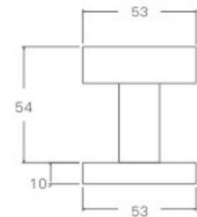

YQ-Y218

主要材质: 201不锈钢, 304不锈钢
Material: SUS201, SUS304 STAINLESS STEEL

表面处理: 不锈钢拉丝, 镜面抛光, PVD
Finish: SSS, PSS, PVD