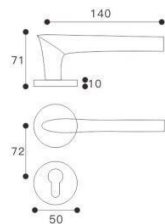

S-PN-55-260

S-HC-55-260

S923 DOOR HANDLE

材质：不锈钢
MATERIAL: STAINLESS STEEL

可选表面处理

- DU
- HC
- PN
- SS
- MAB

S-PN-51-923

S-SS-51-923