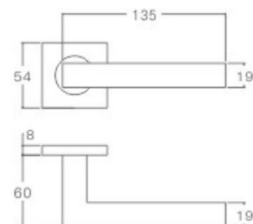

不锈钢门锁系列
Stainless Steel door lock series

YQ-S25

主要材质: 201不锈钢, 304不锈钢
Material: SUS201, SUS304 STAINLESS STEEL

表面处理: 不锈钢拉丝, 镜面抛光, PVD
Finish: SSS, PSS, PVD

空心把手
Hollow Handle