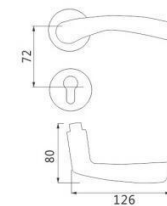

可选表面处理

S-SS-51-250

智美生活 铸想未来

S58 DOOR HANDLE

材质: 不锈钢
MATERIAL: STAINLESS STEEL

可选表面处理

S-SS-51-58

S-SS-78-58