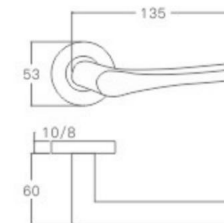

空心把手
Hollow Handle

不锈钢门锁系列
Stainless Steel door lock series

YQ-S35

主要材质: 201不锈钢, 304不锈钢
Material: SUS201, SUS304 STAINLESS STEEL

表面处理: 不锈钢拉丝, 镜面抛光, PVD
Finish: SSS, PSS, PVD

空心把手
Hollow Handle

YQ-S34

主要材质: 201不锈钢, 304不锈钢
Material: SUS201, SUS304 STAINLESS STEEL