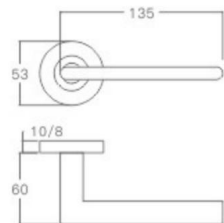

不锈钢门锁系列
Stainless Steel door lock series

YQ-S37

主要材质: 201不锈钢, 304不锈钢
Material: SUS201, SUS304 STAINLESS STEEL

表面处理: 不锈钢拉丝, 镜面抛光, PVD
Finish: SSS, PSS, PVD

空心把手
Hollow Handle