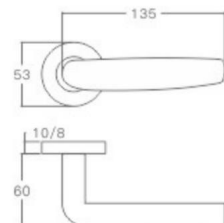

YQ-S26

主要材质: 201不锈钢, 304不锈钢
Material: SUS201, SUS304 STAINLESS STEEL

表面处理: 不锈钢拉丝, 镜面抛光, PVD
Finish: SSS, PSS, PVD

空心把手
Hollow Handle