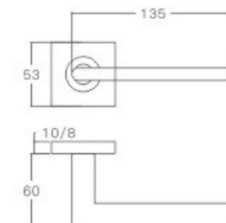

YQ-SQ34

主要材质: 201不锈钢, 304不锈钢
Material: SUS201, SUS304 STAINLESS STEEL

表面处理: 不锈钢拉丝, 镜面抛光, PVD
Finish: SSS, PSS, PVD

空心把手
Hollow Handle