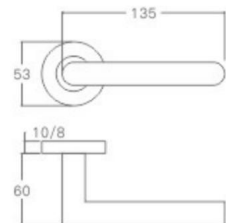

不锈钢门锁系列
Stainless Steel door lock series

YQ-S29

主要材质: 201不锈钢, 304不锈钢
Material: SUS201, SUS304 STAINLESS STEEL

表面处理: 不锈钢拉丝, 镜面抛光, PVD
Finish: SSS, PSS, PVD

空心把手
Hollow Handle