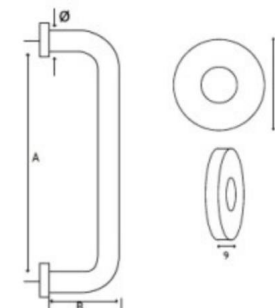

YQ-234

主要材质: 201不锈钢, 304不锈钢
Material: SUS201, SUS304 STAINLESS STEEL

表面处理: 不锈钢拉丝, 镜面抛光, PVD
Finish: SSS, PSS, PVD