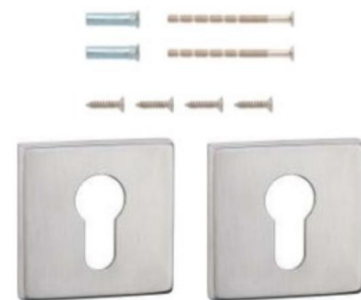

不锈钢门锁系列
Stainless Steel door lock series

BK-01

主要材质: 锌合金旋钮, 不锈钢外盖
Material: Zinc Knob, SS Cover

表面处理: 拉丝
Finish: Nickel Brushed

BK-02

主要材质: 锌合金旋钮, 不锈钢外盖
Material: Zinc Knob, SS Cover

表面处理: 拉丝
Finish: Nickel Brushed

BK-03

主要材质: 锌合金旋钮, 不锈钢外盖
Material: Zinc Knob, SS Cover

表面处理: 拉丝
Finish: Nickel Brushed

不锈钢门锁系列
Stainless Steel door lock series

ET-03