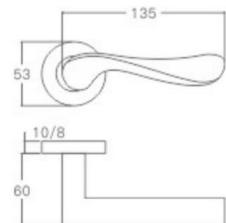

不锈钢门锁系列
Stainless Steel door lock series

YQ-S13

主要材质: 201不锈钢, 304不锈钢
Material: SUS201, SUS304 STAINLESS STEEL

表面处理: 不锈钢拉丝, 镜面抛光, PVD
Finish: SSS, PSS, PVD

空心把手
Hollow Handle