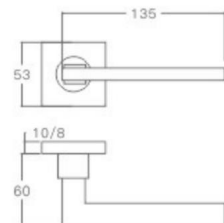

YQ-Y210

主要材质: 201不锈钢, 304不锈钢
Material: SUS201, SUS304 STAINLESS STEEL

表面处理: 不锈钢拉丝, 镜面抛光, PVD
Finish: SSS, PSS, PVD

空心把手
Hollow Handle