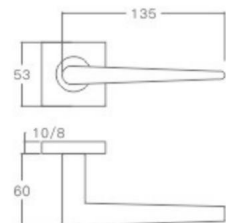

YQ-SQ18

主要材质: 201不锈钢, 304不锈钢
Material: SUS201, SUS304 STAINLESS STEEL

表面处理: 不锈钢拉丝, 镜面抛光, PVD
Finish: SSS, PSS, PVD

空心把手
Hollow Handle